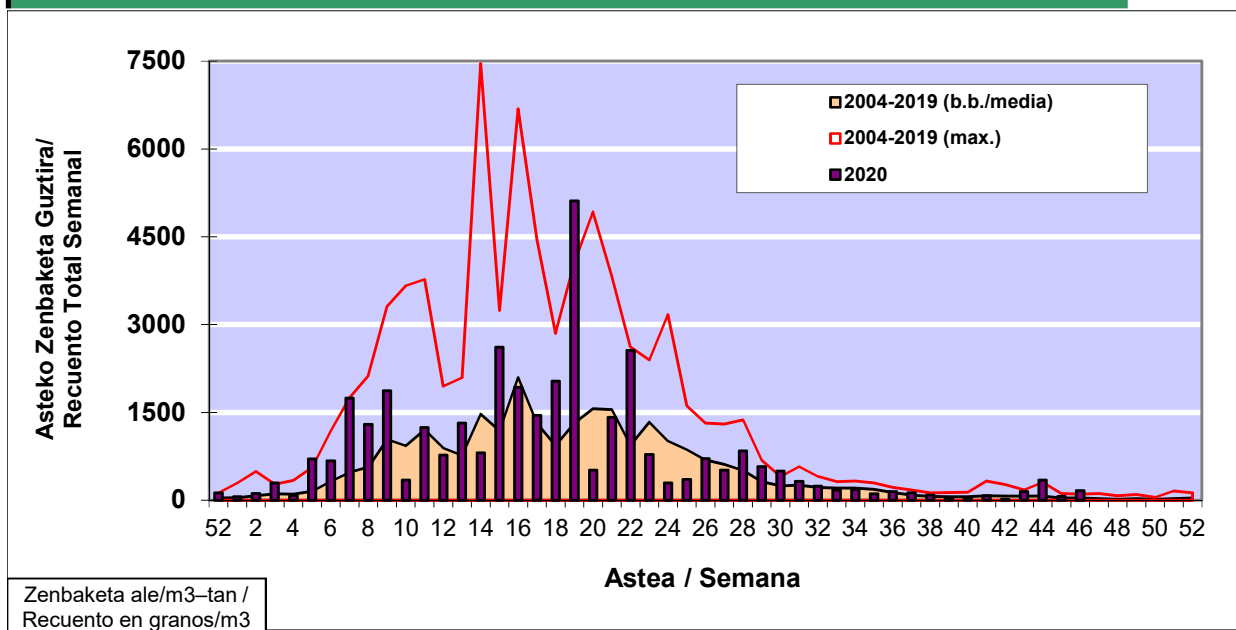

POLEN ZENBAKETA / RECuento DE POLEN

Osasun Sailaren Sarea / Red del Departamento de Salud

1. GAUR EGUNGO EGOERA / SITUACIÓN ACTUAL

		Astea/Semana	46
Estazioa / Estación	Vitoria - Gasteiz	09/11 -15/11	2020

Polen mota interesgarriak / Tipos polínicos de interés	Zuhaitza-Landarea / Árbol- Planta	Egoera / Situación*	Hurrengo asterako joera / Tendencia próxima semana
Artemisia	Zizare-belarra/Artemisa	Baxua / Bajo	=
Cupresaceas /Taxaceas	Altzifrea-Hagina/Ciprés-Tejo	Baxua / Bajo	=
E. Alternaria	Alternariaren esporak / Esporas de Alternaria	Baxua / Bajo	=
*Ebaluaketa irizpideak, "Red Española de Aerobiología"-ren arabera / Criterios de evaluación de acuerdo a la Red Española de Aerobiología			

2. ASTEKO ZENBAKETA GUZTIRA / RECuento TOTAL SEMANAL

Estazioa / Estación	Vitoria - Gasteiz

Asteko Zenbaketa Guztira / Recuento Total Semanal