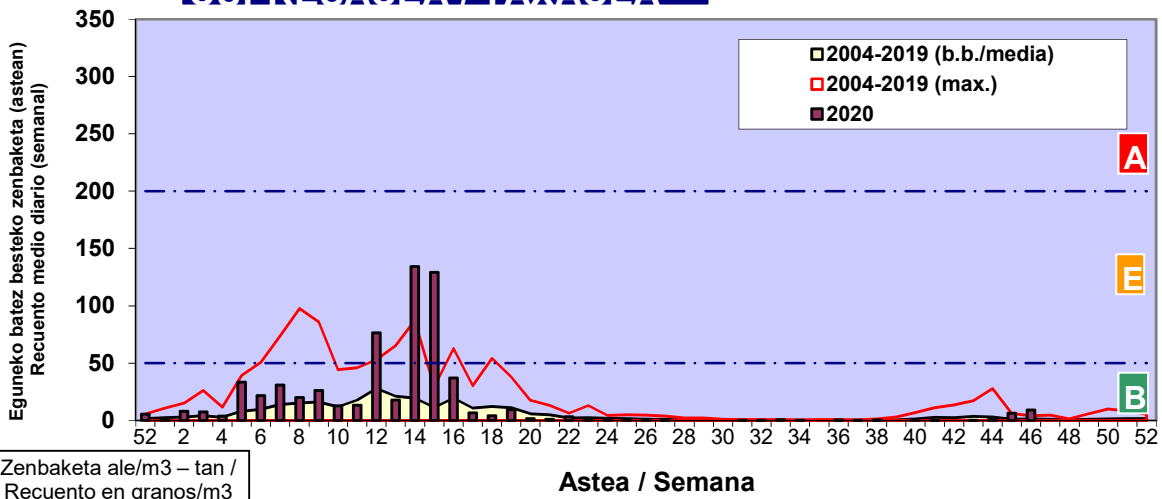

CUPRESACEA / TAXACEA