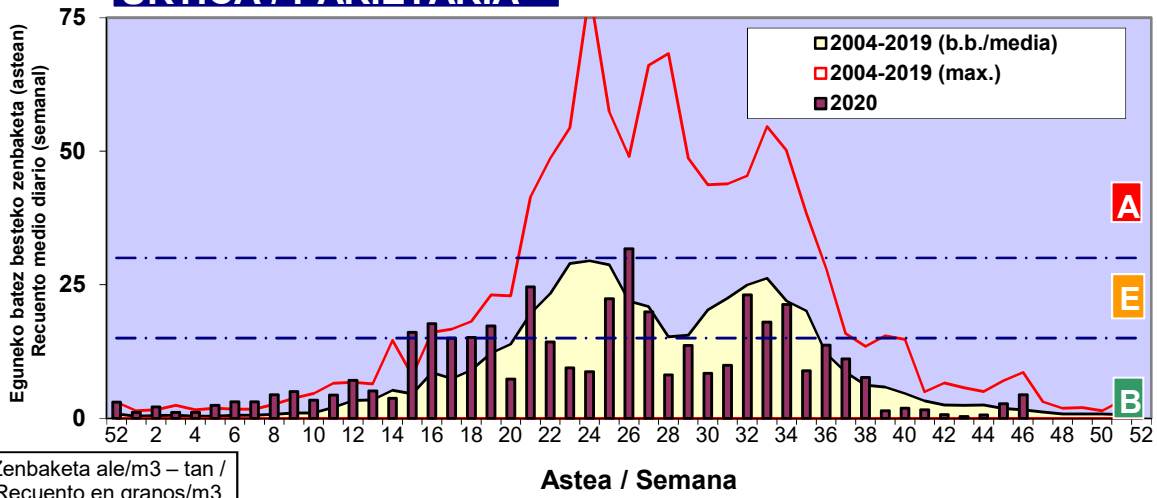

4. POLEN MOTA INTERESGARRIAK / TIPOS POLÍNICOS DE INTERÉS

Estazioa / Estación **Bilbo-Bilbao**

- Altua/Alto
- Ertaina/Medio
- Baxua/Bajo

URTICA / PARIETARIA