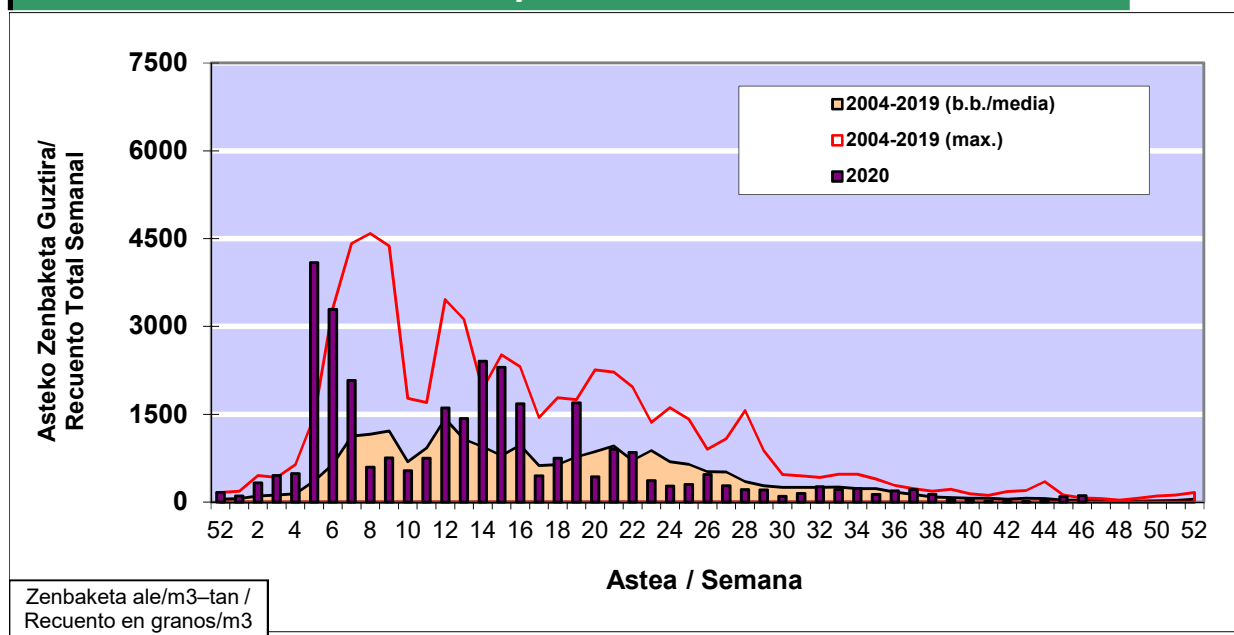

POLEN ZENBAKETA / RECUENTO DE POLEN

Osasun Sailaren Sarea / Red del Departamento de Salud

1. GAUR EGUNGO EGOERA / SITUACIÓN ACTUAL

		Astea/Semana	46
Estazioa / Estación	Bilbo-Bilbao	09/11 - 15/11	2020

Polen mota interesgarriak / Tipos polínicos de interés	Zuhaitza-Landarea / Árbol- Planta	Egoera / Situación*	Hurrengo asterako joera / Tendencia próxima semana
Urticaceas	Asuna-Horma-belarra/Ortiga- Parietaria	Baxua / Bajo	=
Cupresaceas /Taxaceas	Altzifrea-Hagina/Ciprés-Tejo	Baxua / Bajo	=
E. Alternaria	Alternariaren esporak / Esporas de Alternaria	Baxua / Bajo	=
*Ebaluaketa irizpideak, "Red Española de Aerobiología"-ren arabera / Criterios de evaluación de acuerdo a la Red Española de Aerobiología			

2. ASTEKO ZENBAKETA GUZTIRA / RECUENTO TOTAL SEMANAL

Estazioa / Estación	Bilbo-Bilbao
----------------------------	---------------------

Asteko Zenbaketa Guztira / Recuento Total Semanal

3. ASTEKO ZENBAKETA / RECUESTO SEMANAL