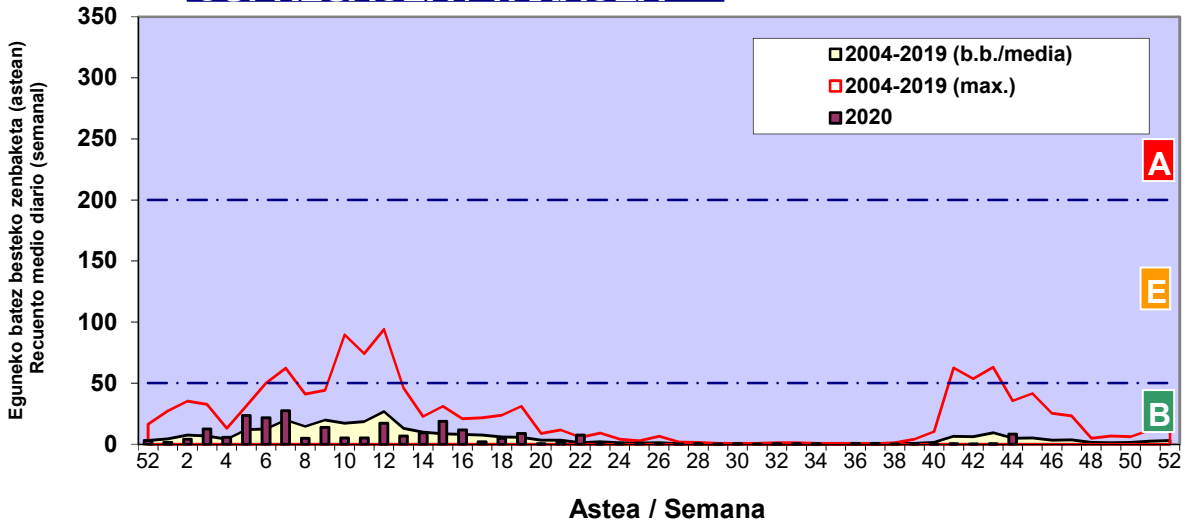

Zenbaketa ale/m³ – tan /
Recuento en granos/m³

■ Altua/Alto
■ Ertaina/Medio
■ Baxua/Bajo

4. POLEN MOTA INTERESGARRIAK / TIPOS POLÍNICOS DE INTERÉS

Estazioa / Estación **Donostia-San Sebastián**

- Altua/Alto
- Ertaina/Medio
- Baxua/Bajo

CUPRESACEA / TAXACEA

URTICA / PARIETARIA

Zenbaketa ale/m³ – tan /
Recuento en granos/m³