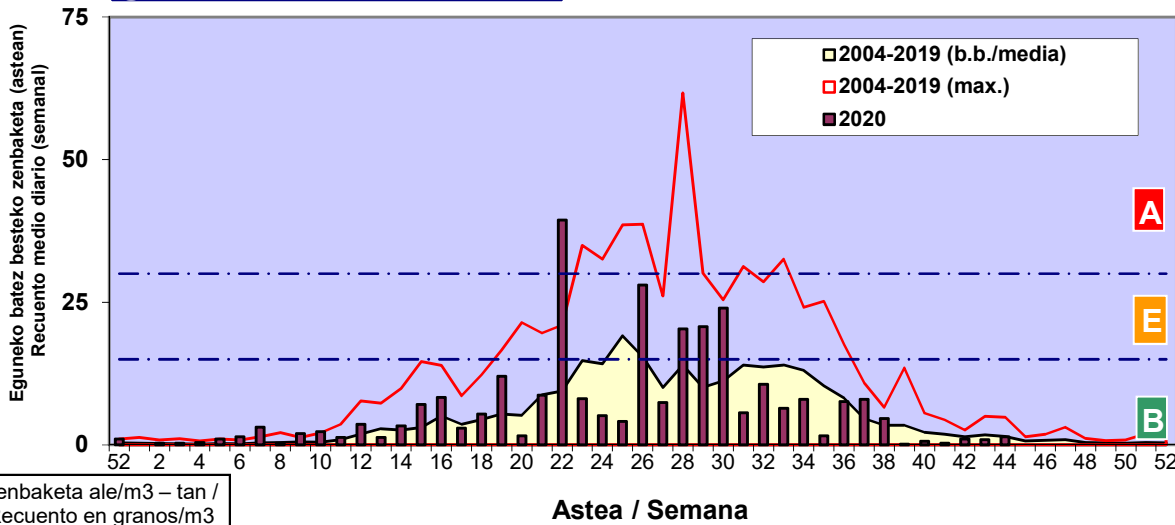

3. ASTEKO ZENBAKETA / RECUESTO SEMANAL

2020

Estazioa / Estación	Donostia-San Sebastián							Astea/Semana	44
Mota / Tipo	26/10/20	27/10/20	28/10/20	29/10/20	30/10/20	31/10/20	1/11/20	b.b. / media	
Acer								0	
Foeniculum								0	
Artemisia								0	
Centaurea								0	
Achillea								0	
Taraxacum								0	
Alnus								0	
Betula								0	
Corylus								0	
Brassica								0	
Sambucus								0	
Chenop./Ama								0	
Cupres./Taxa				1	2	37	18	8	
Carex								0	
Ericaceae								0	
Mercurialis				1		2		0	
Robinia								0	
Castanea								0	
Fagus								0	
Quercus								0	
Aesculus								0	
Juglans								0	
Laurus								0	
Lilium								0	
Magnolia								0	
Acacia								0	
Eucalyptus								0	
Fraxinus								0	
Ligustrum								0	
Olea								0	
Pinus		1				1		0	
Cedrus								0	
Plantago						1		0	
Platanus								0	
Gramineae			1	1				0	
Rosacea								0	
Rumex								0	
Rhamnus								0	
Populus								0	
Salix								0	
Tamarix								0	
Tilia								0	
Celtis								0	
Ulmus								0	
Urticaceae				1	1	5	3	1	
Besterik/Otros			1	1			2	1	
Esp. Alternaria								0	
Guztira /Total	0	1	2	5	3	46	23	80	

Zenbaketa ale/m³ – tan /
Recuento en granos/m³

■ Altua/Alto
■ Ertaina/Medio
■ Baxua/Bajo

4. POLEN MOTA INTERESGARRIAK / TIPOS POLÍNICOS DE INTERÉS

Estazioa / Estación **Donostia-San Sebastián**

- Altua/Alto
- Ertaina/Medio
- Baxua/Bajo

CUPRESACEA / TAXACEA

URTICA / PARIETARIA

Zenbaketa ale/m³ – tan /
Recuento en granos/m³