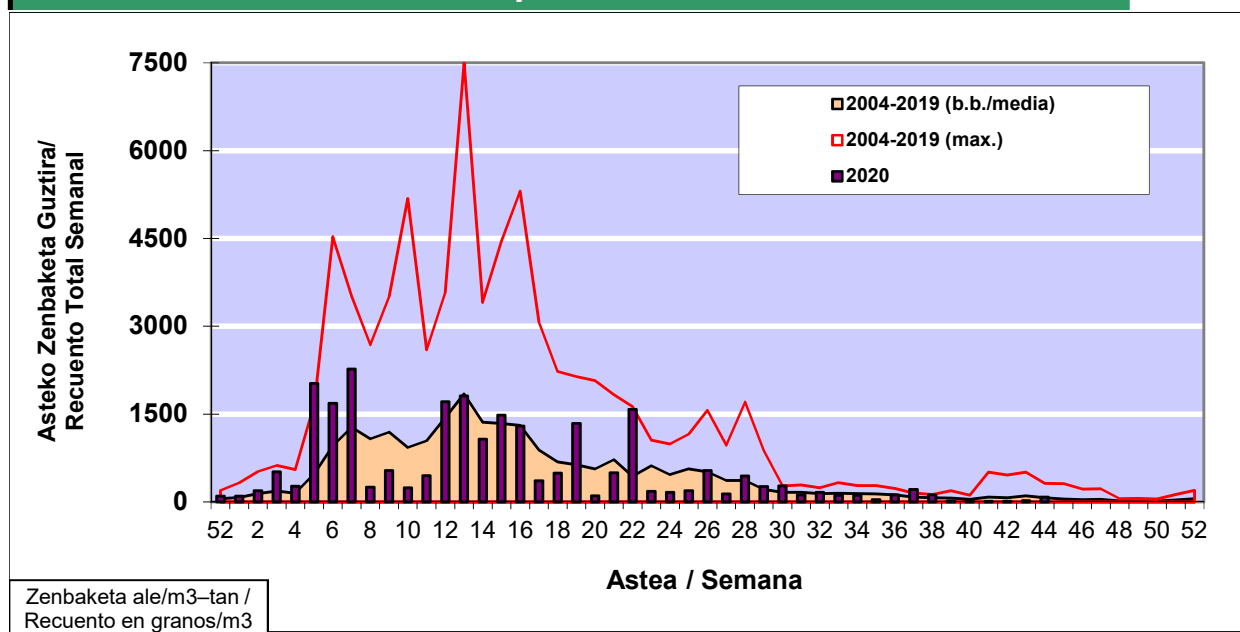

POLEN ZENBAKETA / RECUENTO DE POLEN

Osasun Sailaren Sarea / Red del Departamento de Salud

1. GAUR EGUNGO EGOERA / SITUACIÓN ACTUAL

		Astea/Semana	44
Estazioa / Estación	Donostia-San Sebastián	26/10 - 01/11	2020

Polen mota interesgarriak / Tipos polínicos de interés	Zuhaitza-Landarea / Árbol- Planta	Egoera / Situación*	Hurrengo asterako joera / Tendencia próxima semana
Urticaceas	Asuna-Horma-belarra/Ortiga- Parietaria	Baxua / Bajo	=
Cupresaceas /Taxaceas	Altzifrea-Hagina/Ciprés-Tejo	Baxua / Bajo	=
*Ebaluaketa irizpideak, "Red Española de Aerobiología"-ren arabera / Criterios de evaluación de acuerdo a la Red Española de Aerobiología			

2. ASTEKO ZENBAKETA GUZTIRA / RECUENTO TOTAL SEMANAL

Estazioa / Estación	Donostia-San Sebastián
----------------------------	-------------------------------

Asteko Zenbaketa Guztira / Recuento Total Semanal