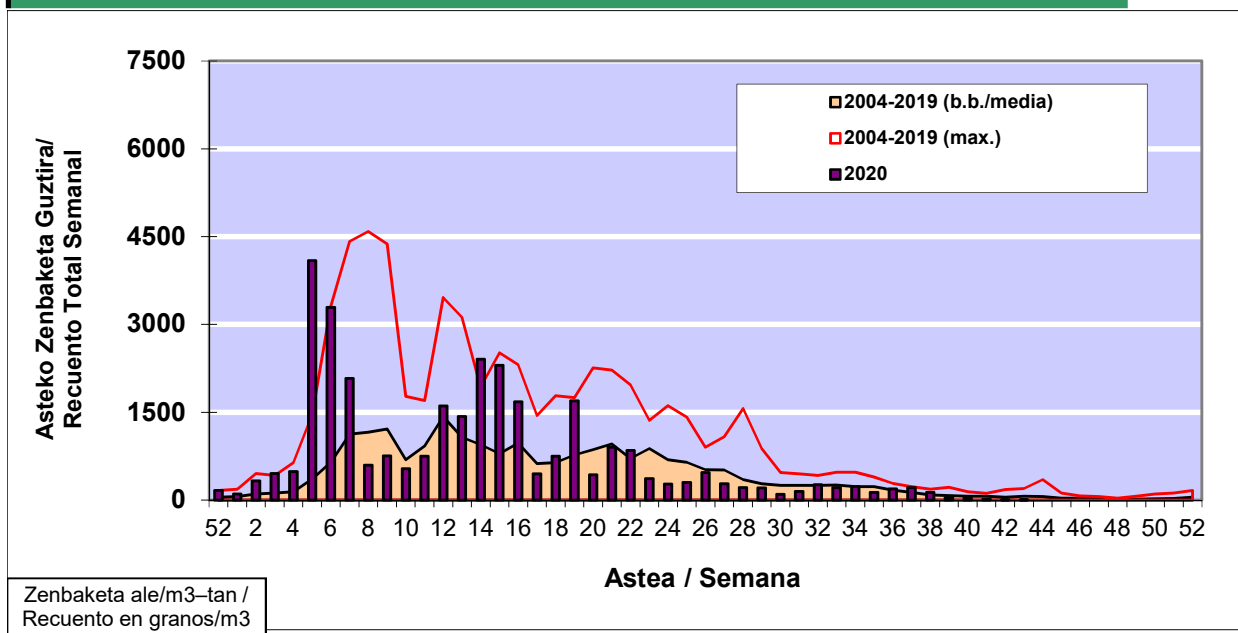

POLEN ZENBAKETA / RECUENTO DE POLEN

Osasun Sailaren Sarea / Red del Departamento de Salud

1. GAUR EGUNGO EGOERA / SITUACIÓN ACTUAL

		Astea/Semana	43
Estazioa / Estación	Bilbo-Bilbao	19/10 - 25/10	2020

Polen mota interesgarriak / Tipos polínicos de interés	Zuhaitza-Landarea / Árbol- Planta	Egoera / Situación*	Hurrengo asterako joera / Tendencia próxima semana
E. Alternaria	Alternariaren esporak / Esporas de Alternaria	Baxua / Bajo	=
Cupresaceas /Taxaceas	Altzifrea-Hagina/Ciprés-Tejo	Baxua / Bajo	=
Urticaceas	Asuna-Horma-belarra/Ortiga- Parietaria	Baxua / Bajo	=
*Ebaluaketa irizpideak, "Red Española de Aerobiología"-ren arabera / Criterios de evaluación de acuerdo a la Red Española de Aerobiología			

2. ASTEKO ZENBAKETA GUZTIRA / RECUENTO TOTAL SEMANAL

Estazioa / Estación	Bilbo-Bilbao
----------------------------	---------------------

Asteko Zenbaketa Guztira / Recuento Total Semanal

3. ASTEKO ZENBAKETA / RECUESTO SEMANAL