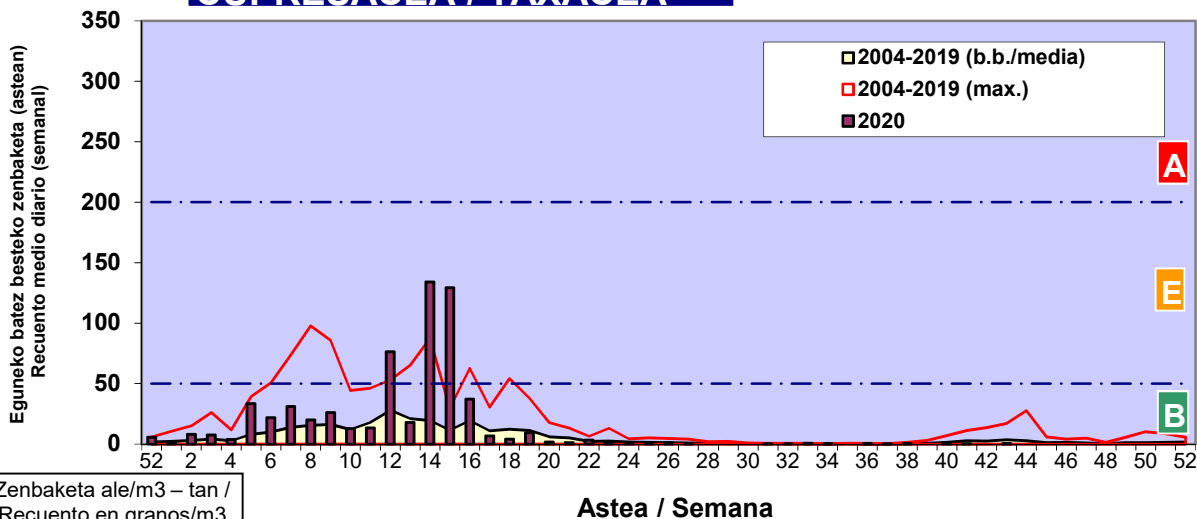

CUPRESACEA / TAXACEA