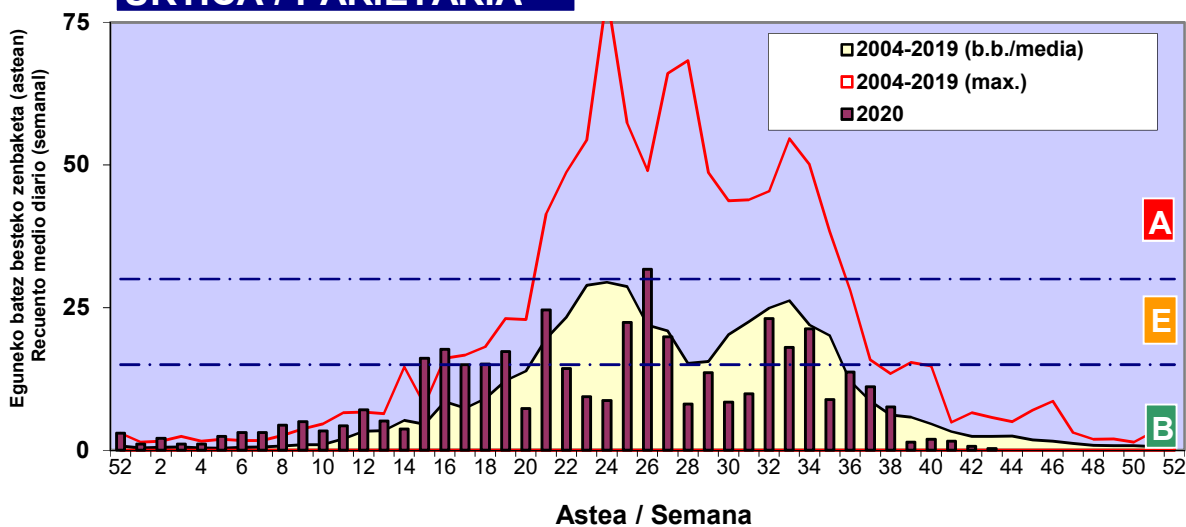

2020

Estazioa / Estación	Bilbo-Bilbao							Astea/Semana	43
Mota / Tipo	19/10/20	20/10/20	21/10/20	22/10/20	23/10/20	24/10/20	25/10/20	b.b. / media	
Acer								0	
Foeniculum								0	
Artemisia								0	
Centaurea								0	
Achillea								0	
Taraxacum								0	
Alnus								0	
Betula								0	
Corylus	1							0	
Brassica								0	
Sambucus								0	
Chenop./Ama	1							0	
Cupres./Taxa		1				1		0	
Carex								0	
Ericaceae								0	
Mercurialis								0	
Robinia								0	
Castanea								0	
Fagus								0	
Quercus								0	
Aesculus								0	
Juglans								0	
Laurus								0	
Lilium								0	
Magnolia								0	
Acacia								0	
Eucalyptus								0	
Fraxinus								0	
Ligustrum								0	
Olea								0	
Pinus								0	
Cedrus								0	
Plantago	1							0	
Platanus								0	
Gramineae								0	
Rosacea								0	
Rumex		1						0	
Rhamnus								0	
Populus								0	
Salix								0	
Tamarix								0	
Tilia								0	
Celtis								0	
Ulmus								0	
Urticaceae	1	1						0	
Besterik/Otros	1							0	
Esp. Alternaria	1							0	
Guztira /Total	5	3	0	0	0	1	0	9	

Zenbaketa ale/m3 – tan /
Recuento en granos/m3

Altua/Alto
 Ertaina/Medio
 Baxua/Bajo

4. POLEN MOTA INTERESGARRIAK / TIPOS POLÍNICOS DE INTERÉS

Estazioa / Estación

Bilbo-Bilbao

- Altua/Alto
- Ertaina/Medio
- Baxua/Bajo

URTICA / PARIETARIA

CUPRESACEA / TAXACEA

E. ALTERNARIA