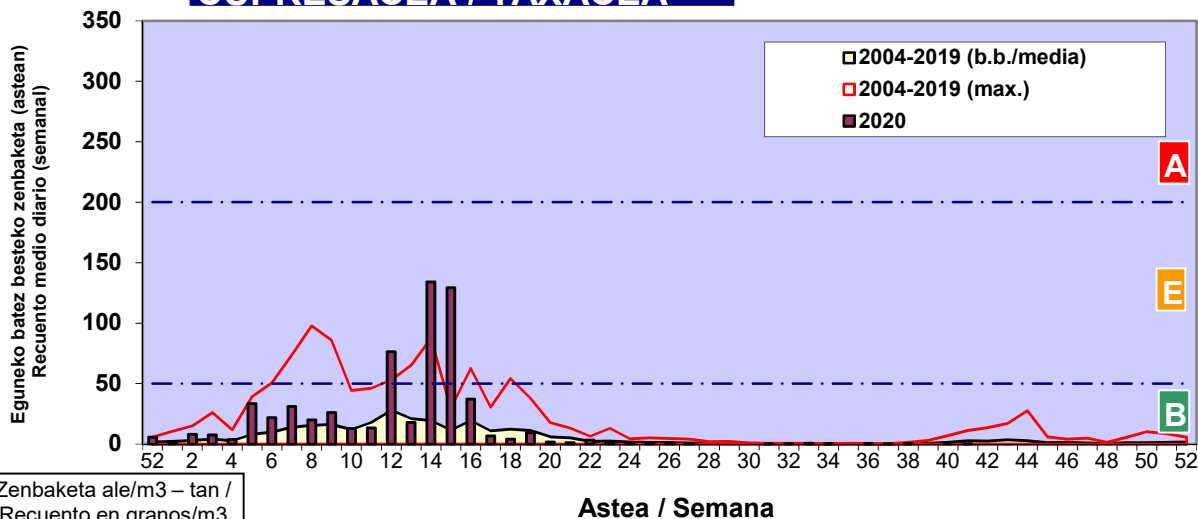

2020

Estazioa / Estación	Bilbo-Bilbao							Astea/Semana	42
Mota / Tipo	Al / L 12/10/20	As / M 13/10/20	Az / X 14/10/20	Og / J 15/10/20	Or / V 16/10/20	Lr / S 17/10/20	Ig / D 18/10/20	b.b. / media	
Acer								0	
Foeniculum								0	
Artemisia								0	
Centaurea								0	
Achillea								0	
Taraxacum								0	
Alnus								0	
Betula								0	
Corylus								0	
Brassica								0	
Sambucus								0	
Chenop./Ama								0	
Cupres./Taxa								0	
Carex								0	
Ericaceae								0	
Mercurialis								0	
Robinia								0	
Castanea								0	
Fagus								0	
Quercus								0	
Aesculus								0	
Juglans								0	
Laurus								0	
Lilium								0	
Magnolia								0	
Acacia								0	
Eucalyptus								0	
Fraxinus								0	
Ligustrum								0	
Olea								0	
Pinus								0	
Cedrus								0	
Plantago	1							0	
Platanus								0	
Gramineae								0	
Rosacea								0	
Rumex								0	
Rhamnus								0	
Populus								0	
Salix								0	
Tamarix								0	
Tilia								0	
Celtis								0	
Ulmus								0	
Urticaceae	2			2		1		1	
Besterik/Otros								0	
Esp. Alternaria								0	
Guztira /Total	3	0	0	2	0	1	0	6	

Zenbaketa ale/m3 – tan /
Recuento en granos/m3

Altua/Alto
 Ertaina/Medio
 Baxua/Bajo

4. POLEN MOTA INTERESGARRIAK / TIPOS POLÍNICOS DE INTERÉS

Estazioa / Estación

Bilbo-Bilbao

- Altua/Alto
- Ertaina/Medio
- Baxua/Bajo

URTICA / PARIETARIA

CUPRESACEA / TAXACEA

Zenbaketa ale/m³ – tan /
Recuento en granos/m³

E. ALTERNARIA

Zenbaketa esporak/m³ – tan /
Recuento en esporas/m³