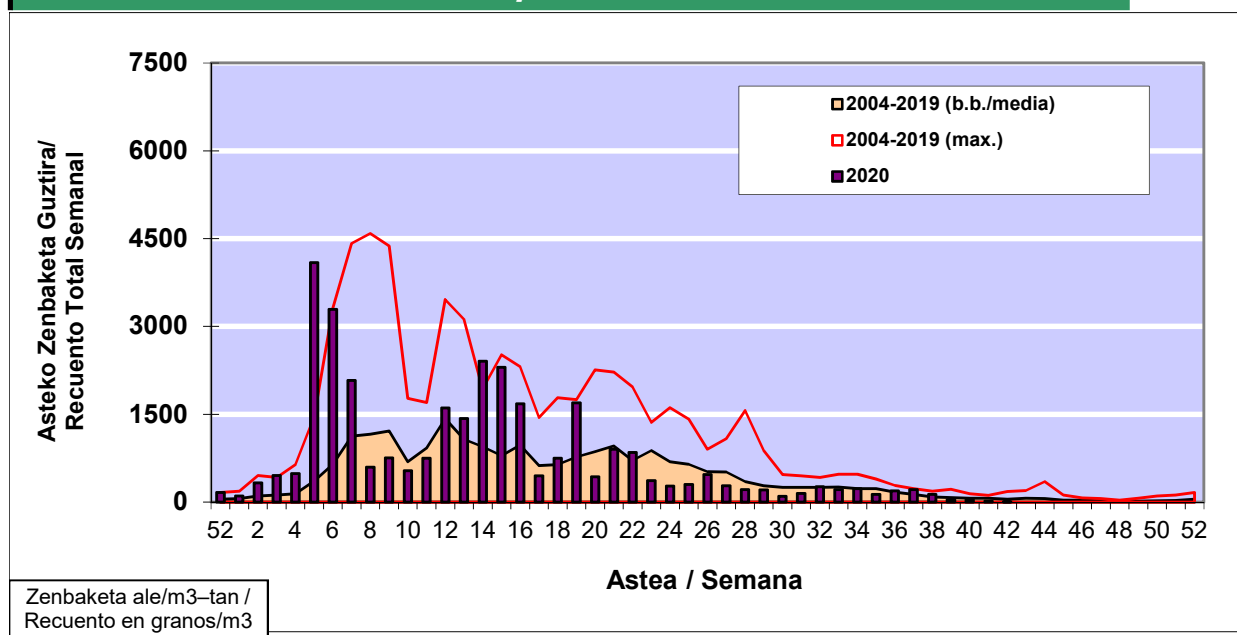

POLEN ZENBAKETA / RECUENTO DE POLEN

Osasun Sailaren Sarea / Red del Departamento de Salud

1. GAUR EGUNGO EGOERA / SITUACIÓN ACTUAL

		Astea/Semana	42
Estazioa / Estación	Bilbo-Bilbao	12/10 - 18/10	2020

Polen mota interesgarriak / Tipos polínicos de interés	Zuhaitza-Landarea / Árbol- Planta	Egoera / Situación*	Hurrengo asterako joera / Tendencia próxima semana
E. Alternaria	Alternariaren esporak / Esporas de Alternaria	Baxua / Bajo	=
Cupresaceas /Taxaceas	Altzifrea-Hagina/Ciprés-Tejo	Baxua / Bajo	=
Urticaceas	Asuna-Horma-belarra/Ortiga- Parietaria	Baxua / Bajo	=
*Ebaluaketa irizpideak, "Red Española de Aerobiología"-ren arabera / Criterios de evaluación de acuerdo a la Red Española de Aerobiología			

2. ASTEKO ZENBAKETA GUZTIRA / RECUENTO TOTAL SEMANAL

Estazioa / Estación	Bilbo-Bilbao
----------------------------	---------------------

Asteko Zenbaketa Guztira / Recuento Total Semanal

3. ASTEKO ZENBAKETA / RECUESTO SEMANAL