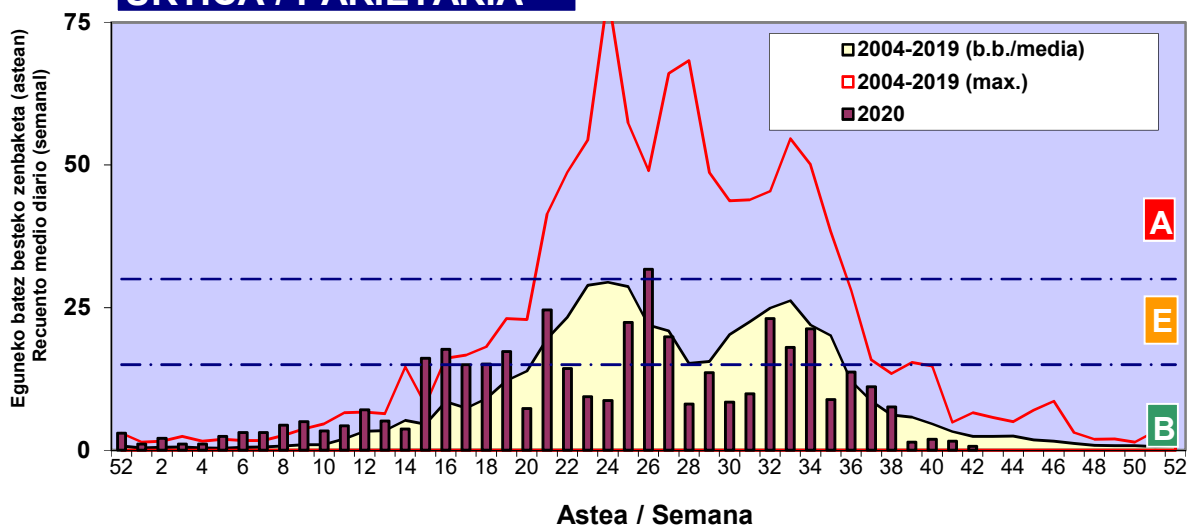

2020

Estazioa / Estación	Bilbo-Bilbao							Astea/Semana	42
Mota / Tipo	Al / L 12/10/20	As / M 13/10/20	Az / X 14/10/20	Og / J 15/10/20	Or / V 16/10/20	Lr / S 17/10/20	Ig / D 18/10/20	b.b. / media	
Acer								0	
Foeniculum								0	
Artemisia								0	
Centaurea								0	
Achillea								0	
Taraxacum								0	
Alnus								0	
Betula								0	
Corylus								0	
Brassica								0	
Sambucus								0	
Chenop./Ama								0	
Cupres./Taxa								0	
Carex								0	
Ericaceae								0	
Mercurialis								0	
Robinia								0	
Castanea								0	
Fagus								0	
Quercus								0	
Aesculus								0	
Juglans								0	
Laurus								0	
Lilium								0	
Magnolia								0	
Acacia								0	
Eucalyptus								0	
Fraxinus								0	
Ligustrum								0	
Olea								0	
Pinus								0	
Cedrus								0	
Plantago	1							0	
Platanus								0	
Gramineae								0	
Rosacea								0	
Rumex								0	
Rhamnus								0	
Populus								0	
Salix								0	
Tamarix								0	
Tilia								0	
Celtis								0	
Ulmus								0	
Urticaceae	2			2		1		1	
Besterik/Otros								0	
Esp. Alternaria								0	
Guztira /Total	3	0	0	2	0	1	0	6	

Zenbaketa ale/m3 – tan /
Recuento en granos/m3

Altua/Alto
 Ertaina/Medio
 Baxua/Bajo

4. POLEN MOTA INTERESGARRIAK / TIPOS POLÍNICOS DE INTERÉS

Estazioa / Estación

Bilbo-Bilbao

- Altua/Alto
- Ertaina/Medio
- Baxua/Bajo

URTICA / PARIETARIA

CUPRESACEA / TAXACEA

Zenbaketa ale/m³ – tan /
Recuento en granos/m³

E. ALTERNARIA

Zenbaketa esporak/m³ – tan /
Recuento en esporas/m³