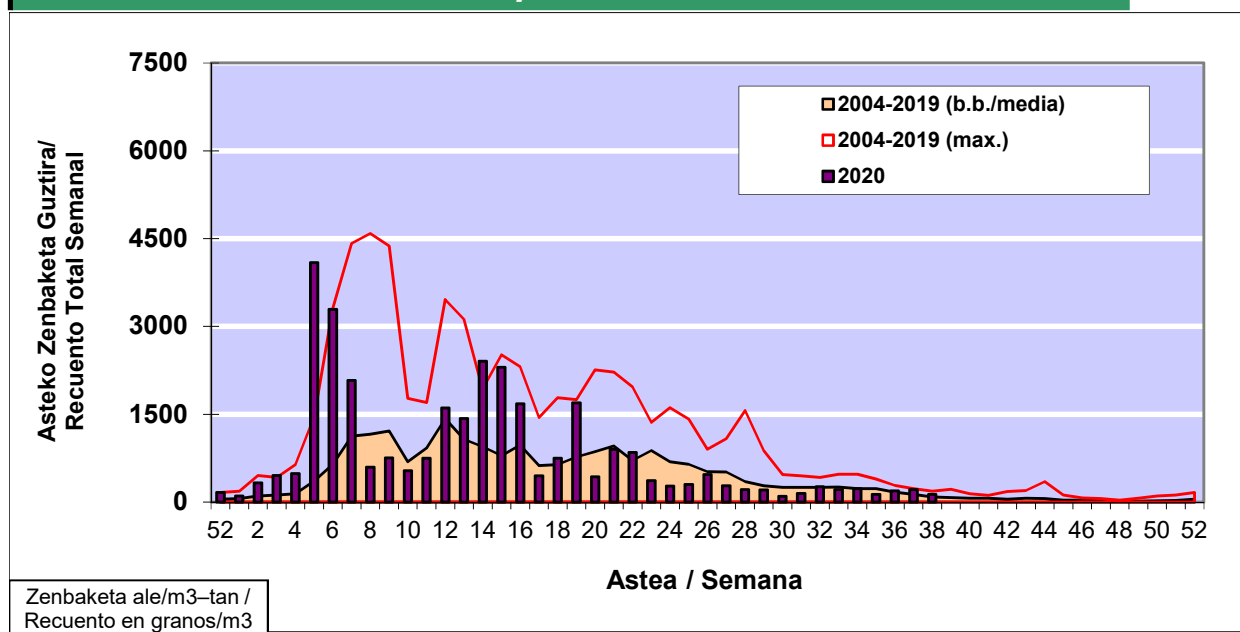

### 1. GAUR EGUNGO EGOERA / SITUACIÓN ACTUAL

		<b>Astea/Semana</b>	<b>38</b>
<b>Estazioa / Estación</b>	<b>Bilbo-Bilbao</b>	<b>14/09 - 20/09</b>	<b>2020</b>

Polen mota interesgarriak / Tipos polínicos de interés	Zuhaitza-Landarea / Árbol- Planta	Egoera / Situación*	Hurrengo asterako joera / Tendencia próxima semana
<b>E. Alternaria</b>	Alternariaren esporak / Esporas de Alternaria	Baxua / Bajo	=
<b>Gramineae</b>	Graminea/Gramínea	Baxua / Bajo	=
<b>Urticaceas</b>	Asuna-Horma-belarra/Ortiga- Parietaria	Baxua / Bajo	=
*Ebaluaketa irizpideak, "Red Española de Aerobiología"-ren arabera / Criterios de evaluación de acuerdo a la Red Española de Aerobiología			

### 2. ASTEKO ZENBAKETA GUZTIRA / RECUENTO TOTAL SEMANAL

<b>Estazioa / Estación</b>	<b>Bilbo-Bilbao</b>
----------------------------	---------------------

#### Asteko Zenbaketa Guztira / Recuento Total Semanal