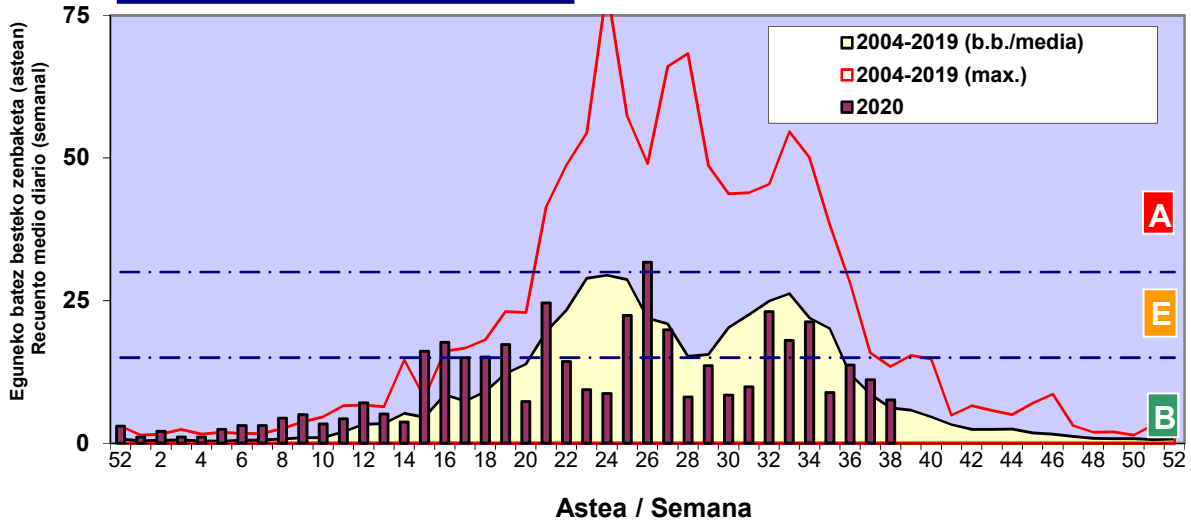

## 3. ASTEKO ZENBAKETA / RECUESTO SEMANAL

2020

Estazioa / Estación	Bilbo-Bilbao							Astea/Semana	38
Mota / Tipo	Al / L 14/09/20	As / M 15/09/20	Az / X 16/09/20	Og / J 17/09/20	Or / V 18/09/20	Lr / S 19/09/20	Ig / D 20/09/20	b.b. / media	
Acer								0	
Foeniculum								0	
Artemisia								0	
Centaurea	2		1	2	1			1	
Achillea			1			1	1	0	
Taraxacum								0	
Alnus								0	
Betula								0	
Corylus								0	
Brassica								0	
Sambucus								0	
Chenop./Ama		1	1		1	1		1	
Cupres./Taxa				1		1	1	0	
Carex								0	
Ericaceae	1							0	
Mercurialis								0	
Robinia								0	
Castanea								0	
Fagus								0	
Quercus								0	
Aesculus								0	
Juglans								0	
Laurus								0	
Lilium								0	
Magnolia								0	
Acacia								0	
Eucalyptus								0	
Fraxinus								0	
Ligustrum								0	
Olea								0	
Pinus				2	4		1	1	
Cedrus								0	
Plantago	1	1	1	1				1	
Platanus								0	
Gramineae	11	9	7	14	3	2	1	7	
Rosacea								0	
Rumex								0	
Rhamnus								0	
Populus								0	
Salix								0	
Tamarix								0	
Tilia								0	
Celtis								0	
Ulmus								0	
Urticaceae	7	13	2	15	5	2	9	8	
Besterik/Otros				1			1	0	
Esp. Alternaria	12	4	5	11	3	1	7	6	
<b>Guztira /Total</b>	<b>22</b>	<b>24</b>	<b>13</b>	<b>36</b>	<b>14</b>	<b>7</b>	<b>14</b>	<b>130</b>	

Zenbaketa ale/m<sup>3</sup> – tan /  
Recuento en granos/m<sup>3</sup>

Altua/Alto  
 Ertaina/Medio  
 Baxua/Bajo

4. POLEN MOTA INTERESGARRIAK / TIPOS POLÍNICOS DE INTERÉS

Estazioa / Estación **Bilbo-Bilbao**

- Altua/Alto
- Ertaina/Medio
- Baxua/Bajo

**URTICA / PARIETARIA**

**GRAMINEAE**

**E. ALTERNARIA**