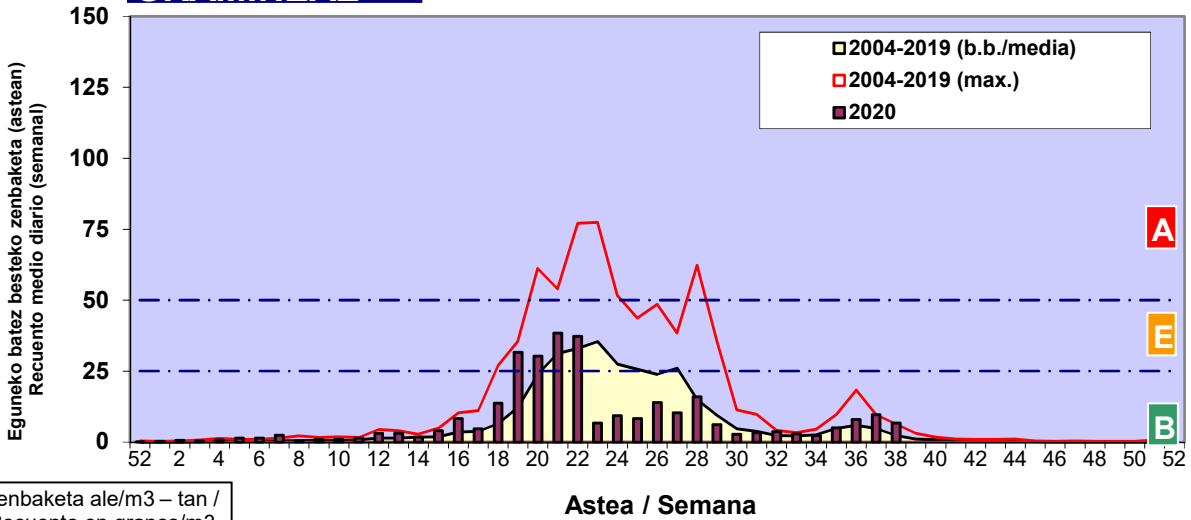

Zenbaketa ale/m<sup>3</sup> – tan /  
Recuento en granos/m<sup>3</sup>

Altua/Alto  
 Ertaina/Medio  
 Baxua/Bajo

4. POLEN MOTA INTERESGARRIAK / TIPOS POLÍNICOS DE INTERÉS

Estazioa / Estación **Bilbo-Bilbao**

- Altua/Alto
- Ertaina/Medio
- Baxua/Bajo

**URTICA / PARIETARIA**

**GRAMINEAE**

**E. ALTERNARIA**