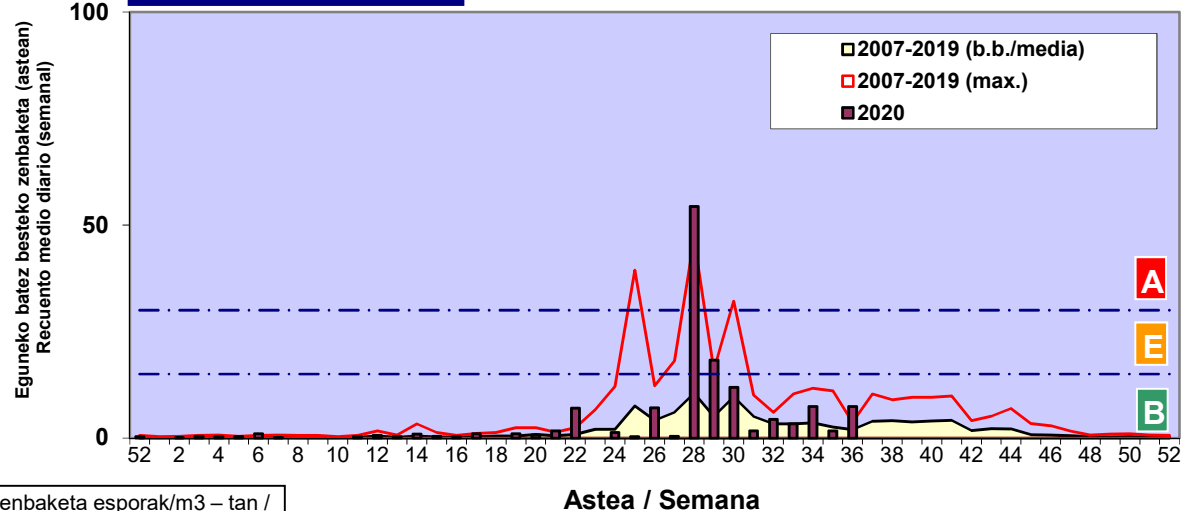

Zenbaketa ale/m3 – tan /
Recuento en granos/m3

■ Altua/Alto
■ Ertaina/Medio
□ Baxua/Bajo

4. POLEN MOTA INTERESGARRIAK / TIPOS POLÍNICOS DE INTERÉS

Estazioa / Estación **Donostia-San Sebastián**

- Altua/Alto
- Ertaina/Medio
- Baxua/Bajo

GRAMINEAE

URTICA / PARIETARIA

Zenbaketa ale/m³ – tan /
Recuento en granos/m³

E. ALTERNARIA

Zenbaketa esporak/m³ – tan /
Recuento en esporas/m³