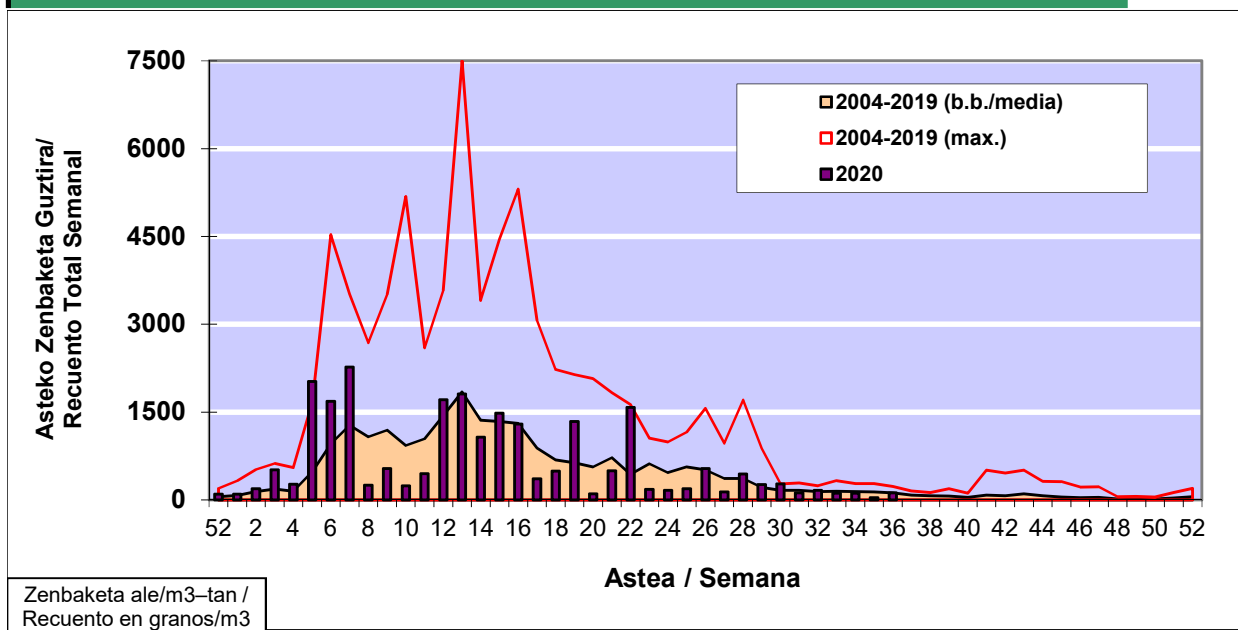

POLEN ZENBAKETA / RECUENTO DE POLEN

Osasun Sailaren Sarea / Red del Departamento de Salud

1. GAUR EGUNGO EGOERA / SITUACIÓN ACTUAL

		Astea/Semana	36
Estazioa / Estación	Donostia-San Sebastián	31/08 - 06/09	2020

Polen mota interesgarriak / Tipos polínicos de interés	Zuhaitza-Landarea / Árbol- Planta	Egoera / Situación*	Hurrengo asterako joera / Tendencia próxima semana
E. Alternaria	Alternariaren esporak / Esporas de Alternaria	Baxua / Bajo	=
Gramineae	Graminea/Gramínea	Baxua / Bajo	=
Urticaceas	Asuna- Horma-	Baxua / Bajo	=
*Ebaluaketa irizpideak, "Red Española de Aerobiología"-ren arabera / Criterios de evaluación de acuerdo a la Red Española de Aerobiología			

2. ASTEKO ZENBAKETA GUZTIRA / RECUENTO TOTAL SEMANAL

Estazioa / Estación	Donostia-San Sebastián
----------------------------	-------------------------------

Asteko Zenbaketa Guztira / Recuento Total Semanal