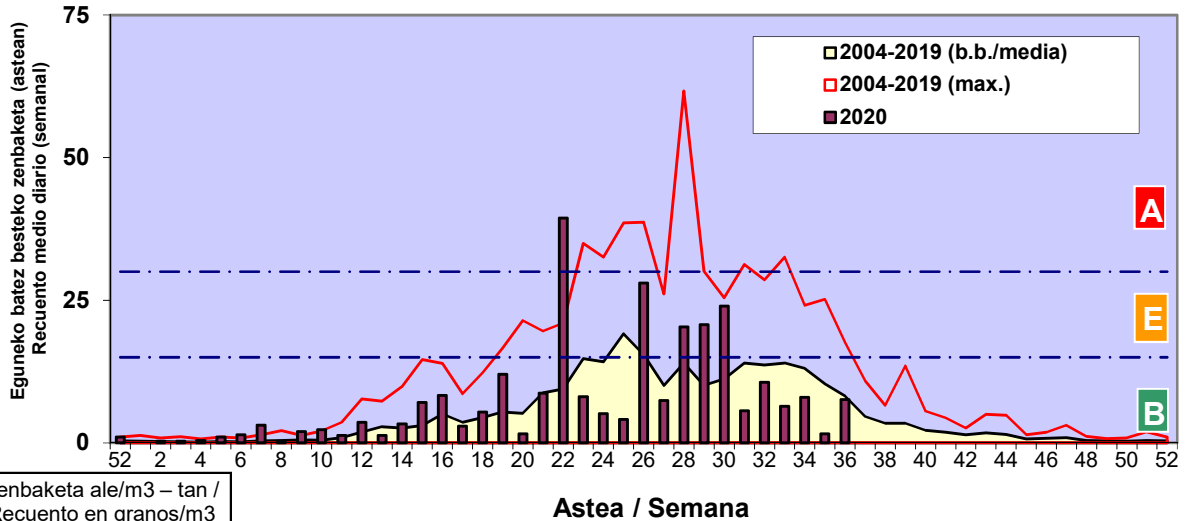

3. ASTEKO ZENBAKETA / RECUESTO SEMANAL

2020

Estazioa / Estación	Donostia-San Sebastián						Astea/Semana	36
Mota / Tipo	Al / L 31/08/20	As / M 1/09/20	Az / X 2/09/20	Og / J 3/09/20	Or / V 4/09/20	Lr / S 5/09/20	Ig / D 6/09/20	b.b. / media
Acer								0
Foeniculum				1				0
Artemisia				1	1			0
Centaurea								0
Achillea		2	1	1				1
Taraxacum								0
Alnus	1							0
Betula								0
Corylus								0
Brassica								0
Sambucus								0
Chenop./Ama		2	1	7	3			2
Cupres./Taxa		1	1	1	1			1
Carex								0
Ericaceae	1	1			1			0
Mercurialis		1						0
Robinia								0
Castanea								0
Fagus								0
Quercus								0
Aesculus								0
Juglans								0
Laurus								0
Lilium								0
Magnolia								0
Acacia								0
Eucalyptus								0
Fraxinus								0
Ligustrum								0
Olea								0
Pinus	1	1	1					0
Cedrus								0
Plantago	1	4	2	1			1	1
Platanus								0
Gramineae	4	2	2	4	3	1		2
Rosacea								0
Rumex								0
Rhamnus								0
Populus	4		1	2				1
Salix								0
Tamarix								0
Tilia								0
Celtis								0
Ulmus								0
Urticaceae	3	5	5	23	10	3	4	8
Besterik/Otros	1	2		2				1
Esp. Alternaria	4	13	7	9	4	8	7	7
Guztira /Total	16	21	14	43	19	4	5	122

Zenbaketa ale/m3 – tan /
Recuento en granos/m3

■ Altua/Alto
■ Ertaina/Medio
□ Baxua/Bajo

4. POLEN MOTA INTERESGARRIAK / TIPOS POLÍNICOS DE INTERÉS

Estazioa / Estación **Donostia-San Sebastián**

- Altua/Alto
- Ertaina/Medio
- Baxua/Bajo

GRAMINEAE

URTICA / PARIETARIA

Zenbaketa ale/m³ – tan /
Recuento en granos/m³

E. ALTERNARIA

Zenbaketa esporak/m³ – tan /
Recuento en esporas/m³