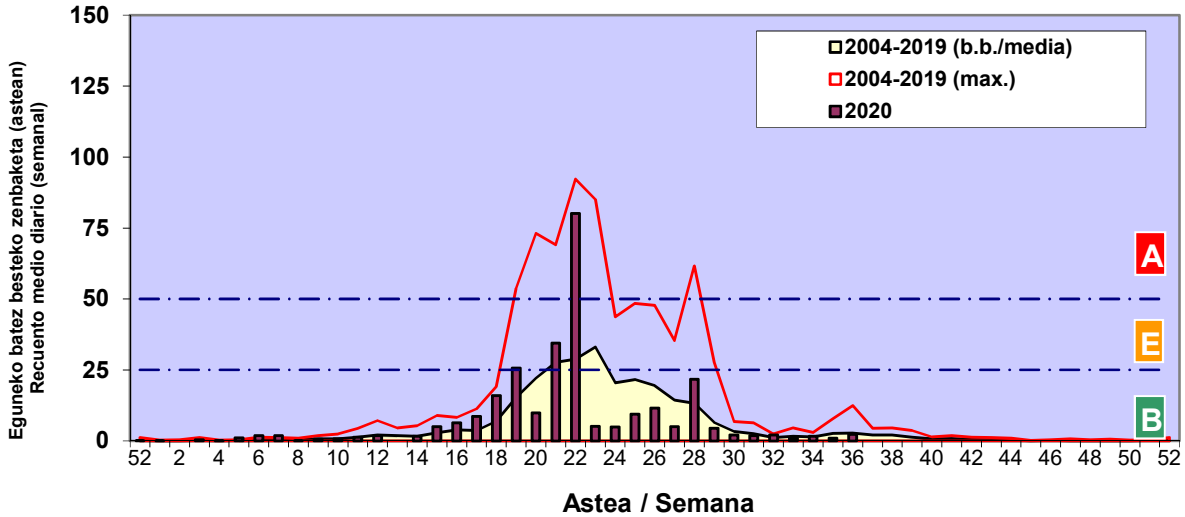

Zenbaketa ale/m3 – tan /
Recuento en granos/m3

■ Altua/Alto
■ Ertaina/Medio
□ Baxua/Bajo

4. POLEN MOTA INTERESGARRIAK / TIPOS POLÍNICOS DE INTERÉS

Estazioa / Estación **Donostia-San Sebastián**

- Altua/Alto
- Ertaina/Medio
- Baxua/Bajo

GRAMINEAE

URTICA / PARIETARIA

Zenbaketa ale/m³ – tan /
Recuento en granos/m³

E. ALTERNARIA

Zenbaketa esporak/m³ – tan /
Recuento en esporas/m³