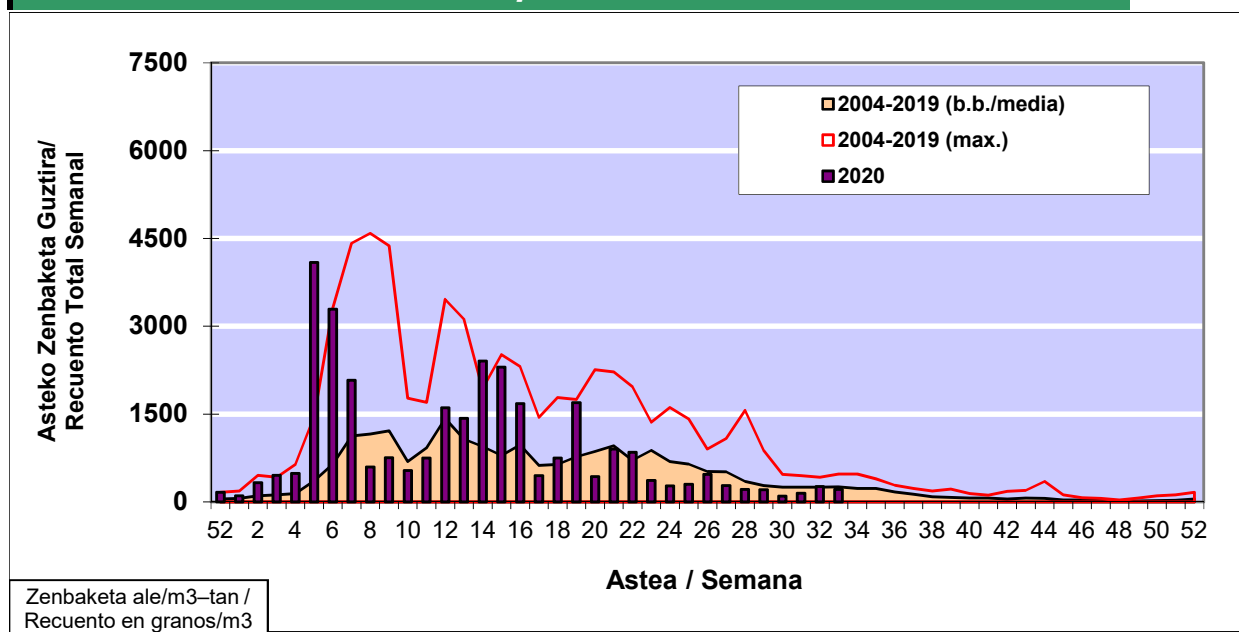

POLEN ZENBAKETA / RECUENTO DE POLEN

Osasun Sailaren Sarea / Red del Departamento de Salud

1. GAUR EGUNGO EGOERA / SITUACIÓN ACTUAL

		Astea/Semana	33
Estazioa / Estación	Bilbo-Bilbao	10/08 - 16/08	2020

Polen mota interesgarriak / Tipos polínicos de interés	Zuhaitza-Landarea / Árbol- Planta	Egoera / Situación*	Hurrengo asterako joera / Tendencia próxima semana
<i>E. Alternaria</i>	Alternariaren esporak / Esporas de Alternaria	Baxua / Bajo	=
<i>Gramineae</i>	Graminea/Gramínea	Baxua / Bajo	=
<i>Urticaceas</i>	Asuna-Horma-belarra/Ortiga- Parietaria	Ertaina / Medio	▼
*Ebaluaketa irizpideak, "Red Española de Aerobiología"-ren arabera / Criterios de evaluación de acuerdo a la Red Española de Aerobiología			

2. ASTEKO ZENBAKETA GUZTIRA / RECUENTO TOTAL SEMANAL

Estazioa / Estación	Bilbo-Bilbao
----------------------------	---------------------

Asteko Zenbaketa Guztira / Recuento Total Semanal

3. ASTEKO ZENBAKETA / RECUESTO SEMANAL