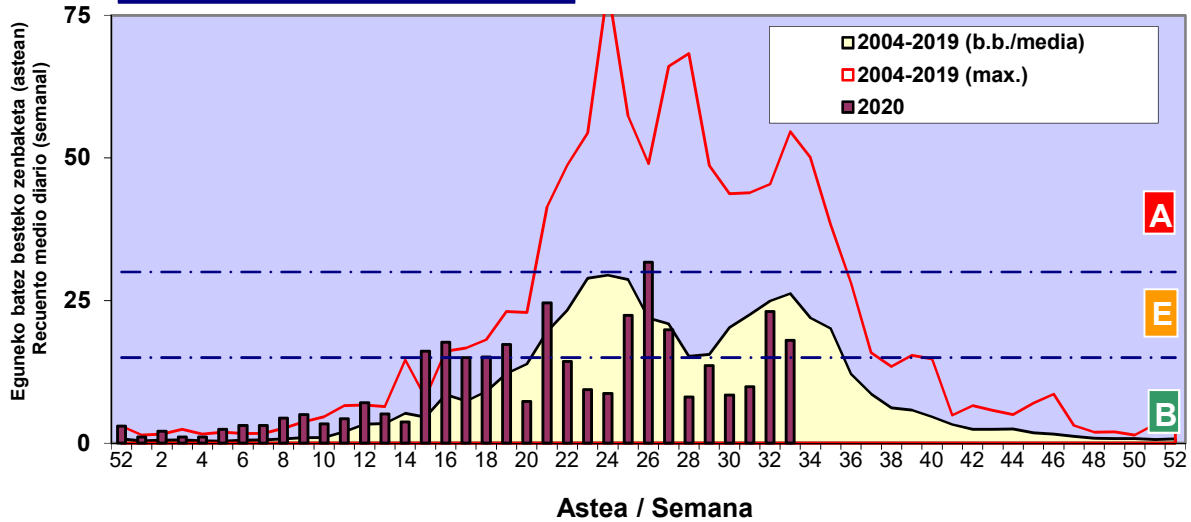

4. POLEN MOTA INTERESGARRIAK / TIPOS POLÍNICOS DE INTERÉS

Estazioa / Estación **Bilbo-Bilbao**

- Altua/Alto
- Ertaina/Medio
- Baxua/Bajo

URTICA / PARIETARIA