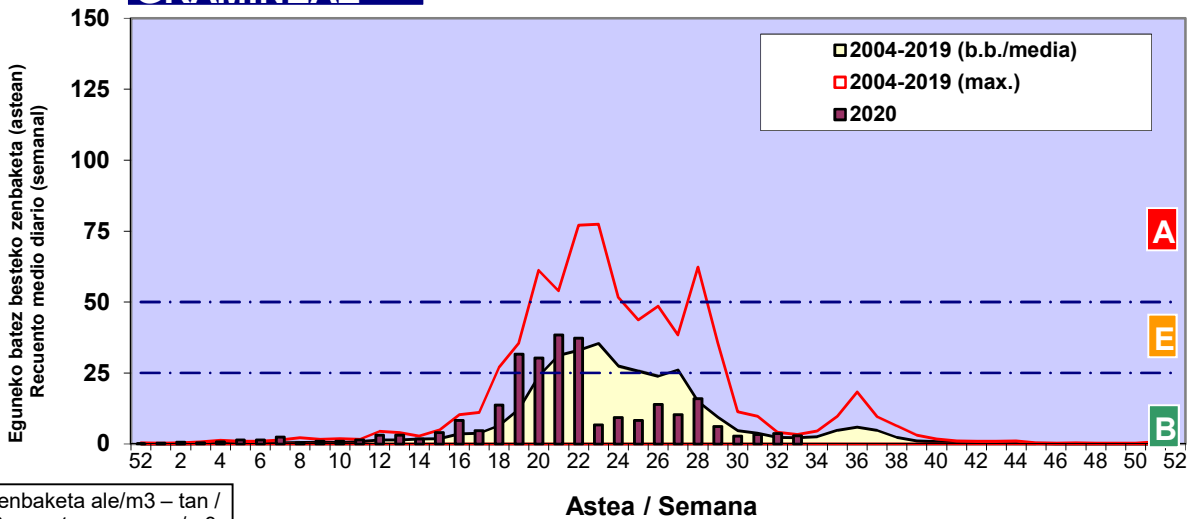

4. POLEN MOTA INTERESGARRIAK / TIPOS POLÍNICOS DE INTERÉS

Estazioa / Estación **Bilbo-Bilbao**

- Altua/Alto
- Ertaina/Medio
- Baxua/Bajo

URTICA / PARIETARIA

GRAMINEAE

E. ALTERNARIA