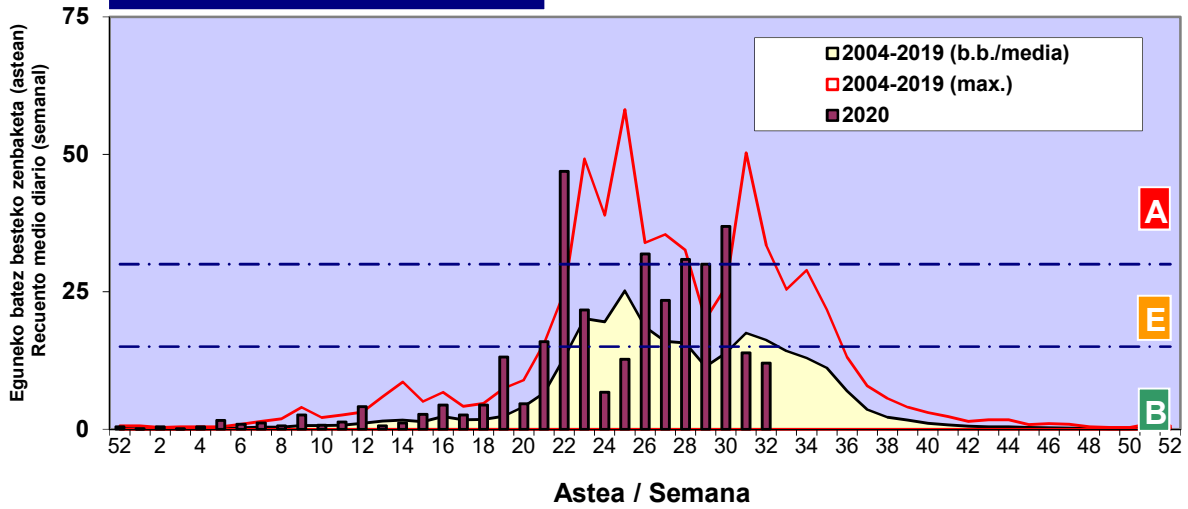

Zenbaketa ale/m3 – tan /
Recuento en granos/m3

■ Altua/Alto
■ Ertaina/Medio
■ Baxua/Bajo

4. POLEN MOTA INTERESGARRIAK / TIPOS POLÍNICOS DE INTERÉS

Estazioa / Estación

Vitoria - Gasteiz

- Altua/Alto
- Ertaina/Medio
- Baxua/Bajo

URTICA / PARIETARIA

GRAMINEAE

Zenbaketa ale/m³ – tan /
Recuento en granos/m³

E. ALTERNARIA

Zenbaketa esporak/m³ – tan /
Recuento en esporas/m³