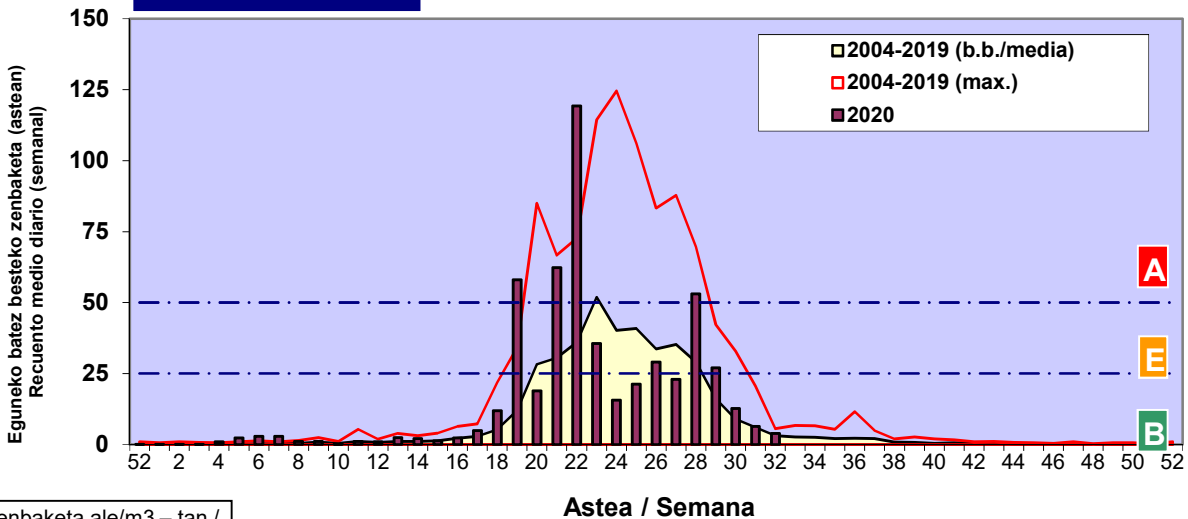

Zenbaketa ale/m3 – tan /
Recuento en granos/m3

■ Altua/Alto
■ Ertaina/Medio
■ Baxua/Bajo

4. POLEN MOTA INTERESGARRIAK / TIPOS POLÍNICOS DE INTERÉS

Estazioa / Estación

Vitoria - Gasteiz

- Altua/Alto
- Ertaina/Medio
- Baxua/Bajo

URTICA / PARIETARIA

GRAMINEAE

Zenbaketa ale/m³ – tan /
Recuento en granos/m³

E. ALTERNARIA

Zenbaketa esporak/m³ – tan /
Recuento en esporas/m³