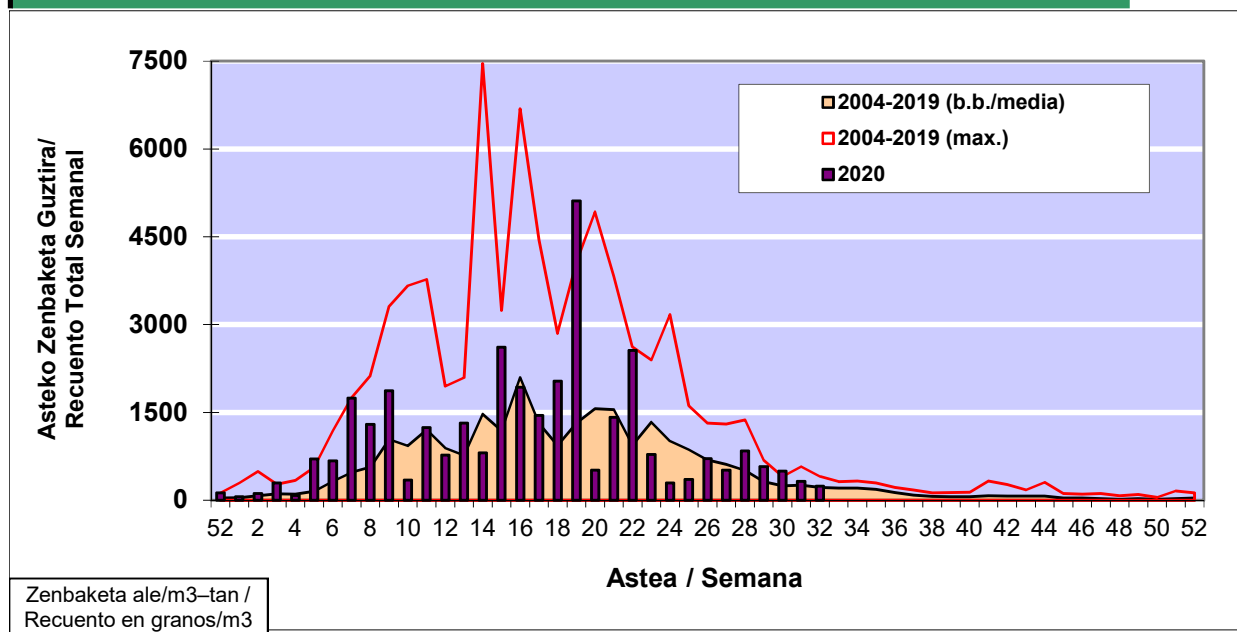

POLEN ZENBAKETA / RECuento DE POLEN

Osasun Sailaren Sarea / Red del Departamento de Salud

1. GAUR EGUNGO EGOERA / SITUACIÓN ACTUAL

		Astea/Semana	32
Estazioa / Estación	Vitoria - Gasteiz	03/08 -09/08	2020

Polen mota interesgarriak / Tipos polínicos de interés	Zuhaitza-Landarea / Árbol- Planta	Egoera / Situación*	Hurrengo asterako joera / Tendencia próxima semana
E. Alternaria	Alternariaren esporak / Esporas de Alternaria	Altua / Alto	▼
Urticaceas	Asuna-Horma-belarra/Ortiga- Parietaria	Baxua / Bajo	=
Gramineae	Graminea/Gramínea	Baxua / Bajo	=
*Ebaluaketa irizpideak, "Red Española de Aerobiología"-ren arabera / Criterios de evaluación de acuerdo a la Red Española de Aerobiología			

2. ASTEKO ZENBAKETA GUZTIRA / RECuento TOTAL SEMANAL

Estazioa / Estación	Vitoria - Gasteiz

Asteko Zenbaketa Guztira / Recuento Total Semanal