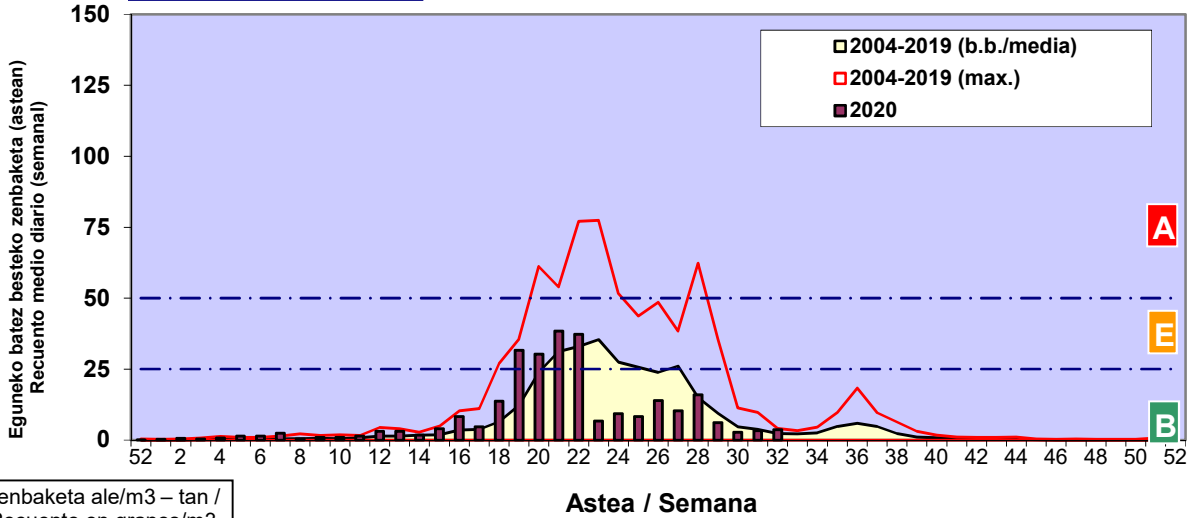

4. POLEN MOTA INTERESGARRIAK / TIPOS POLÍNICOS DE INTERÉS

Estazioa / Estación **Bilbo-Bilbao**

- Altua/Alto
- Ertaina/Medio
- Baxua/Bajo

URTICA / PARIETARIA

GRAMINEAE

Zenbaketa ale/m³ – tan /
Recuento en granos/m³

E. ALTERNARIA