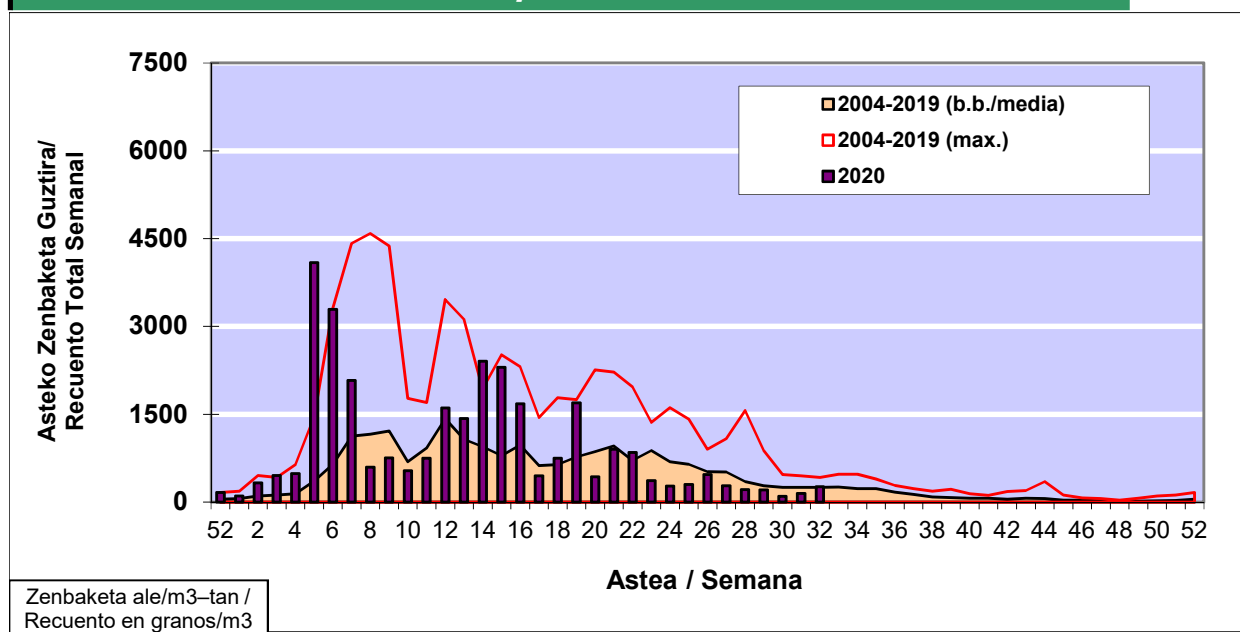

POLEN ZENBAKETA / RECuento DE POLEN

Osasun Sailaren Sarea / Red del Departamento de Salud

1. GAUR EGUNGO EGOERA / SITUACIÓN ACTUAL

		Astea/Semana	32
Estazioa / Estación	Bilbo-Bilbao	03/08 - 09/08	2020

Polen mota interesgarriak / Tipos polínicos de interés	Zuhaitza-Landarea / Árbol- Planta	Egoera / Situación*	Hurrengo asterako joera / Tendencia próxima semana
<i>E. Alternaria</i>	Alternariaren esporak / Esporas de Alternaria	Baxua / Bajo	=
<i>Gramineae</i>	Graminea/Gramínea	Baxua / Bajo	=
<i>Urticaceas</i>	Asuna-Horma-belarra/Ortiga- Parietaria	Ertaina / Medio	=
*Ebaluaketa irizpideak, "Red Española de Aerobiología"-ren arabera / Criterios de evaluación de acuerdo a la Red Española de Aerobiología			

2. ASTEKO ZENBAKETA GUZTIRA / RECuento TOTAL SEMANAL

Estazioa / Estación	Bilbo-Bilbao
----------------------------	---------------------

Asteko Zenbaketa Guztira / Recuento Total Semanal

3. ASTEKO ZENBAKETA / RECUESTO SEMANAL