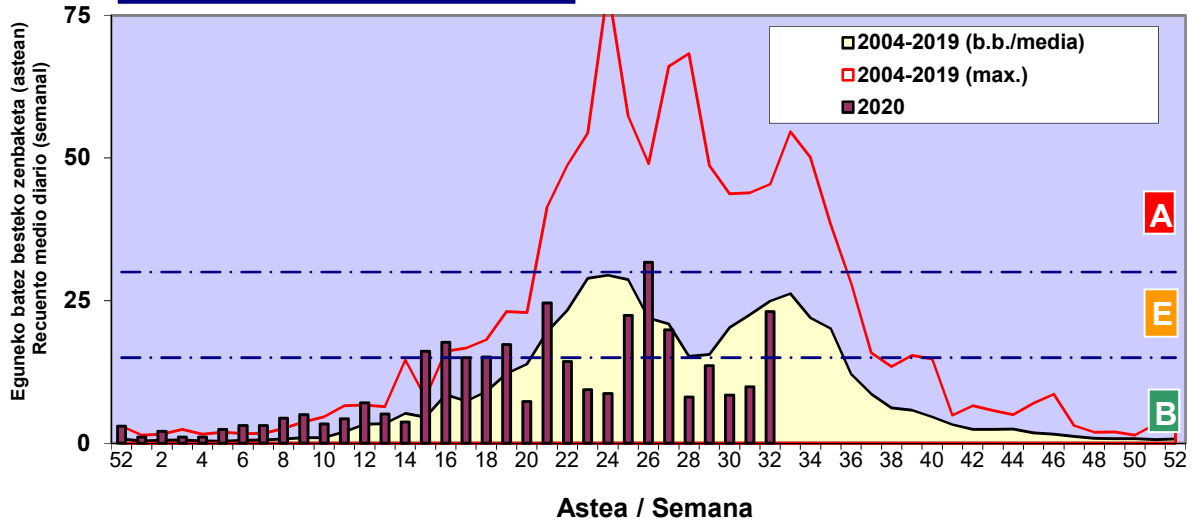

4. POLEN MOTA INTERESGARRIAK / TIPOS POLÍNICOS DE INTERÉS

Estazioa / Estación **Bilbo-Bilbao**

- Altua/Alto
- Ertaina/Medio
- Baxua/Bajo

URTICA / PARIETARIA