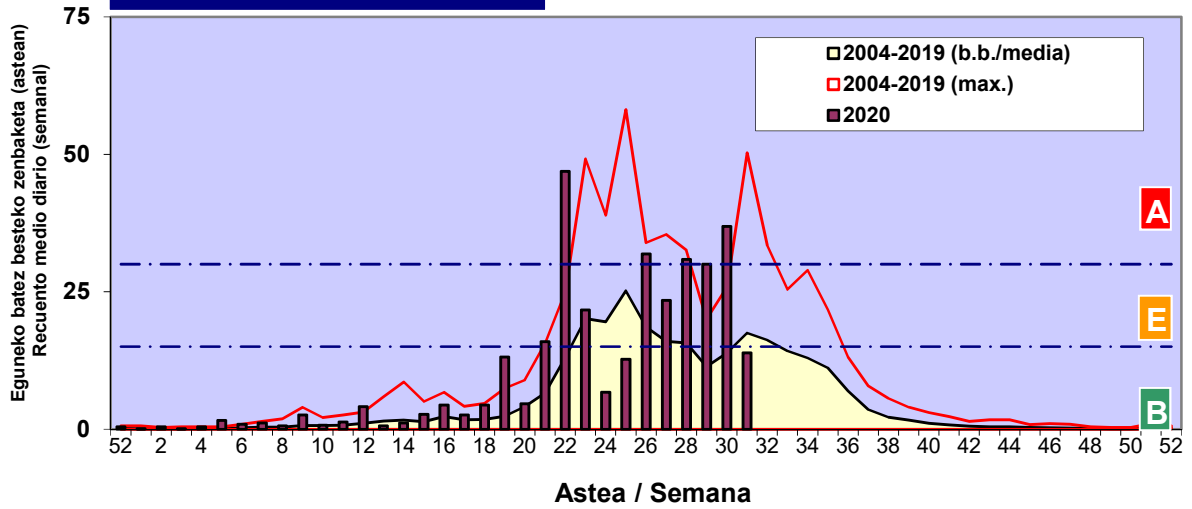

Zenbaketa ale/m3 – tan /
Recuento en granos/m3

■ Altua/Alto
■ Ertaina/Medio
■ Baxua/Bajo

4. POLEN MOTA INTERESGARRIAK / TIPOS POLÍNICOS DE INTERÉS

Estazioa / Estación

Vitoria - Gasteiz

- Altua/Alto
- Ertaina/Medio
- Baxua/Bajo

URTICA / PARIETARIA

GRAMINEAE

Zenbaketa ale/m³ – tan /
Recuento en granos/m³

E. ALTERNARIA

Zenbaketa esporak/m³ – tan /
Recuento en esporas/m³