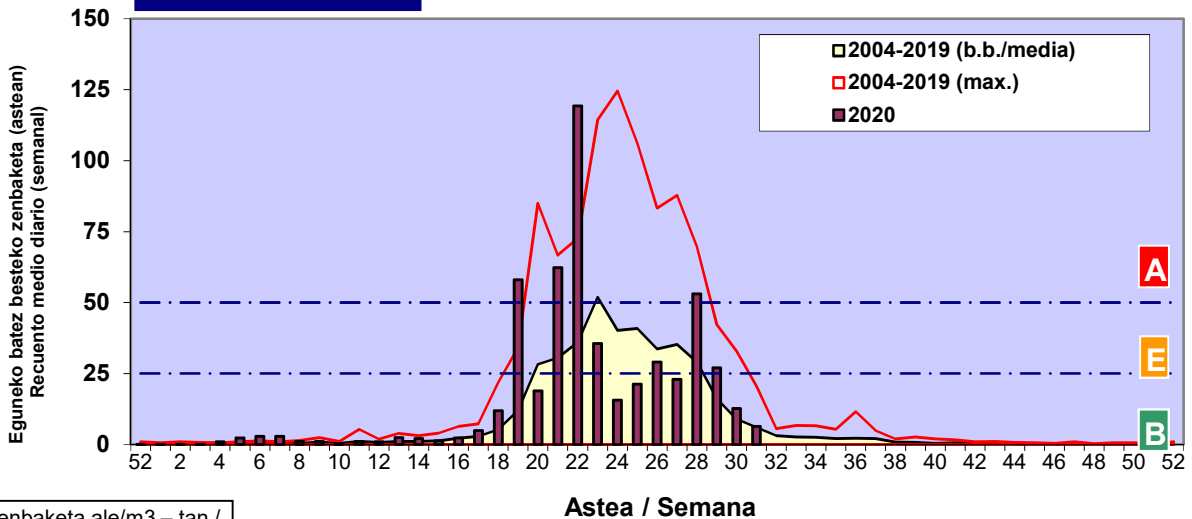

2020

Estazioa / Estación	Vitoria - Gasteiz					Astea/Semana		31
Mota / Tipo	27/07/20	28/07/20	29/07/20	30/07/20	31/07/20	1/08/20	2/08/20	b.b. / media
Acer								0
Foeniculum				1	1			0
Artemisia								0
Centaurea								0
Achillea				1	1			0
Taraxacum				3				0
Alnus								0
Betula								0
Corylus								0
Brassica								0
Sambucus								0
Chenop./Ama	5	1	6	2	5			3
Cupres./Taxa					1			0
Carex					1			0
Ericaceae	1		1	1				0
Mercurialis	1		1	1	1			1
Robinia								0
Castanea	1	2		3	1			1
Fagus								0
Quercus	1	1		5	1			1
Aesculus								0
Juglans								0
Laurus								0
Lilium								0
Magnolia								0
Acacia								0
Eucalyptus								0
Fraxinus								0
Ligustrum	1	1	2	3				1
Olea								0
Pinus	1	1		1	1	1		1
Cedrus								0
Plantago	7	4	3	4	5	4	1	4
Platanus				1				0
Gramineae	13	2	5	14	9	1	1	6
Rosacea								0
Rumex			1					0
Rhamnus								0
Populus								0
Salix								0
Tamarix								0
Tilia				1		1		0
Celtis								0
Ulmus								0
Urticaceae	29	14	28	7	15	3	1	14
Besterik/Otros	24	1	4	32	24	1	3	13
Esp. Alternaria	92	11	36	63	38	4	4	35
Guztira /Total	84	27	51	80	66	11	6	325

Zenbaketa ale/m3 – tan /
Recuento en granos/m3

■ Altua/Alto
■ Ertaina/Medio
■ Baxua/Bajo

4. POLEN MOTA INTERESGARRIAK / TIPOS POLÍNICOS DE INTERÉS

Estazioa / Estación

Vitoria - Gasteiz

- Altua/Alto
- Ertaina/Medio
- Baxua/Bajo

URTICA / PARIETARIA

GRAMINEAE

Zenbaketa ale/m³ – tan /
Recuento en granos/m³

E. ALTERNARIA

Zenbaketa esporak/m³ – tan /
Recuento en esporas/m³