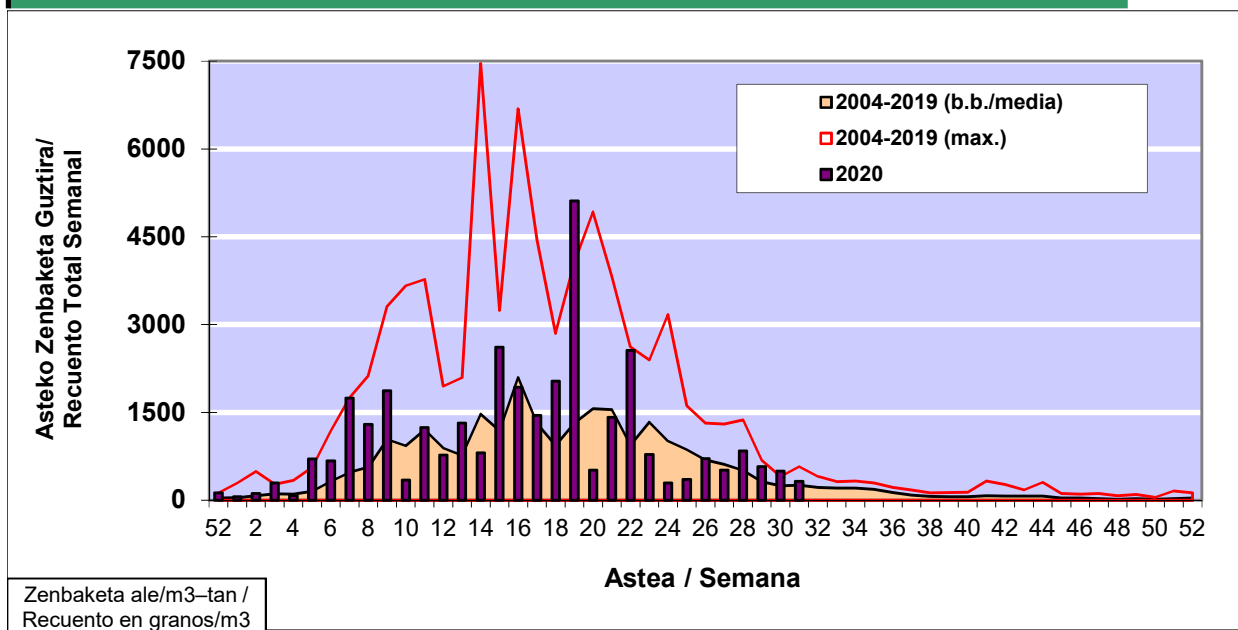

POLEN ZENBAKETA / RECuento DE POLEN

Osasun Sailaren Sarea / Red del Departamento de Salud

1. GAUR EGUNGO EGOERA / SITUACIÓN ACTUAL

		Astea/Semana	31
Estazioa / Estación	Vitoria - Gasteiz	27/07 -02/08	2020

Polen mota interesgarriak / Tipos polínicos de interés	Zuhaitza-Landarea / Árbol- Planta	Egoera / Situación*	Hurrengo asterako joera / Tendencia próxima semana
E. Alternaria	Alternariaren esporak / Esporas de Alternaria	Altua / Alto	▼
Urticaceas	Asuna-Horma-belarra/Ortiga- Parietaria	Baxua / Bajo	=
Gramineae	Graminea/Gramínea	Baxua / Bajo	=
*Ebaluaketa irizpideak, "Red Española de Aerobiología"-ren arabera / Criterios de evaluación de acuerdo a la Red Española de Aerobiología			

2. ASTEKO ZENBAKETA GUZTIRA / RECuento TOTAL SEMANAL

Estazioa / Estación	Vitoria - Gasteiz

Asteko Zenbaketa Guztira / Recuento Total Semanal