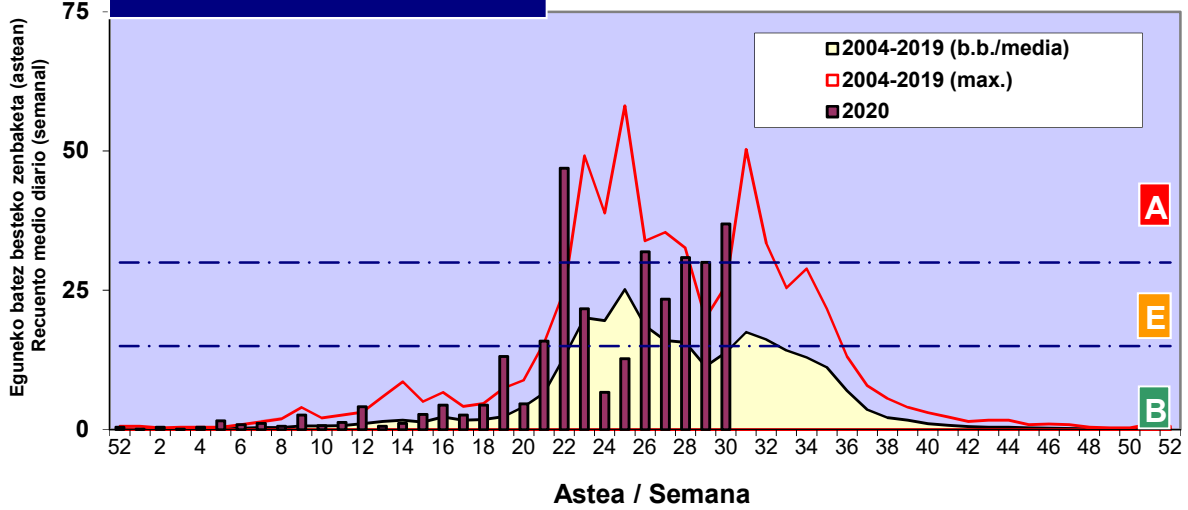

Zenbaketa ale/m3 – tan /  
Recuento en granos/m3

■ Altua/Alto  
■ Ertaina/Medio  
■ Baxua/Bajo

4. POLEN MOTA INTERESGARRIAK / TIPOS POLÍNICOS DE INTERÉS

Estazioa / Estación

Vitoria - Gasteiz

- Altua/Alto
- Ertaina/Medio
- Baxua/Bajo

**URTICA / PARIETARIA**

**GRAMINEAE**

**CASTANEA**

Zenbaketa ale/m<sup>3</sup> – tan /  
Recuento en granos/m<sup>3</sup>

Estazioa / Estación

Vitoria - Gasteiz

- Altua/Alto
- Ertaina/Medio
- Baxua/Bajo

**E. ALTERNARIA**