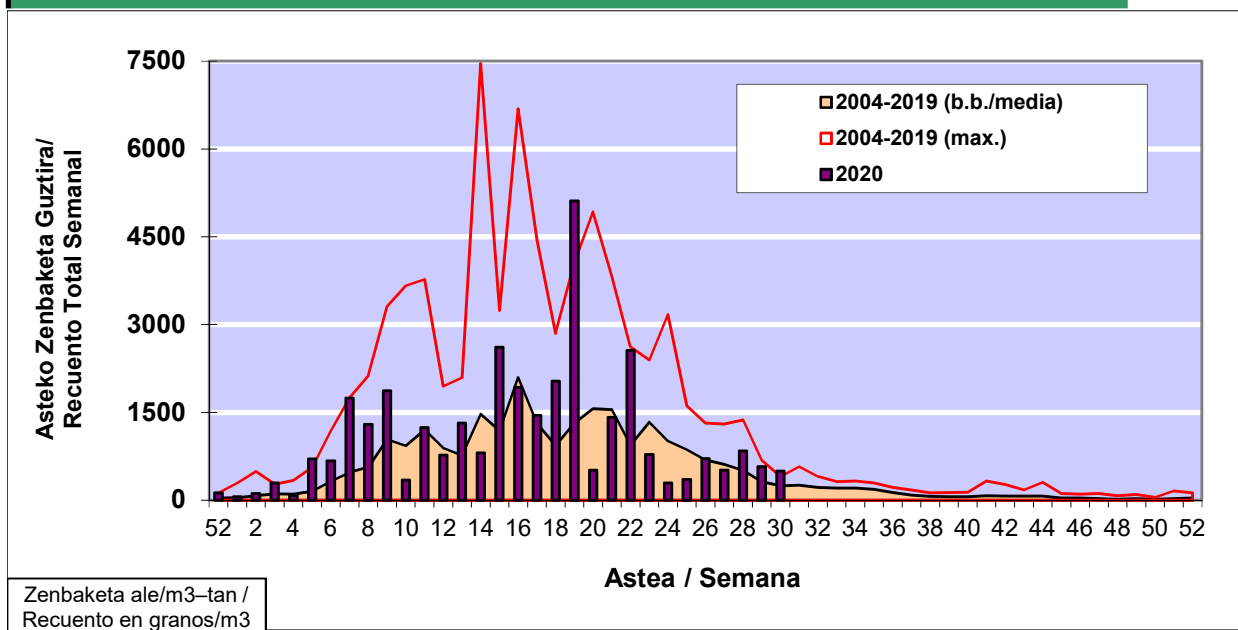

### 1. GAUR EGUNGO EGOERA / SITUACIÓN ACTUAL

		<b>Astea/Semana</b>	<b>30</b>
<b>Estazioa / Estación</b>	<b>Vitoria - Gasteiz</b>	<b>20/07 -26/07</b>	<b>2020</b>

Polen mota interesgarriak / Tipos polínicos de interés	Zuhaitza-Landarea / Árbol- Planta	Egoera / Situación*	Hurrengo asterako joera / Tendencia próxima semana
<b>Castanea</b>	Gaztainondoa/Castaño	Baxua / Bajo	=
<b>Urticaceas</b>	Asuna-Horma-belarra/Ortiga- Parietaria	Altua / Alto	=
<b>Gramineae</b>	Graminea/Gramínea	Baxua / Bajo	=
<b>E. Alternaria</b>	Alternariaren esporak / Esporas de Alternaria	Altua / Alto	=
*Ebaluaketa irizpideak, "Red Española de Aerobiología"-ren arabera / Criterios de evaluación de acuerdo a la Red Española de Aerobiología			

### 2. ASTEKO ZENBAKETA GUZTIRA / RECUENTO TOTAL SEMANAL

<b>Estazioa / Estación</b>	<b>Vitoria - Gasteiz</b>
----------------------------	--------------------------

#### Asteko Zenbaketa Guztira / Recuento Total Semanal