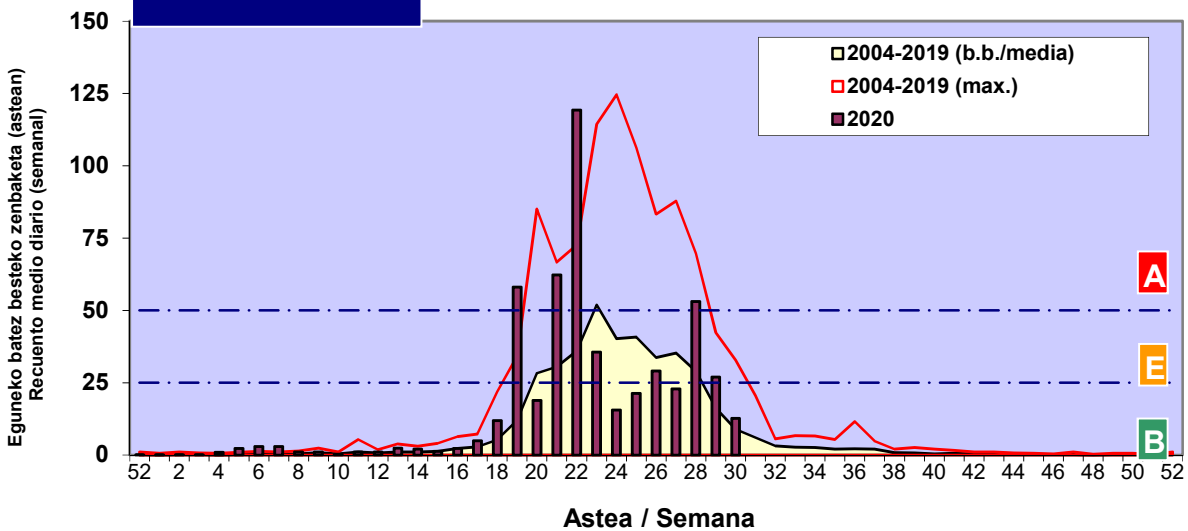

## 3. ASTEKO ZENBAKETA / RECUESTO SEMANAL

2020

Estazioa / Estación	Vitoria - Gasteiz						Astea/Semana	30
Mota / Tipo	Al / L 20/07/20	As / M 21/07/20	Az / X 22/07/20	Og / J 23/07/20	Or / V 24/07/20	Lr / S 25/07/20	Ig / D 26/07/20	b.b. / media
Acer								0
Foeniculum			1		1			0
Artemisia								0
Centaurea								0
Achillea		1	1					0
Taraxacum						1		0
Alnus								0
Betula								0
Corylus								0
Brassica								0
Sambucus								0
Chenop./Ama	2	3	1	1	1	1		1
Cupres./Taxa		1						0
Carex								0
Ericaceae						1	1	0
Mercurialis			1					0
Robinia								0
Castanea	3	1	9	3	1	1	3	3
Fagus								0
Quercus	1	3	1	1			1	1
Aesculus	1							0
Juglans								0
Laurus								0
Lilium								0
Magnolia								0
Acacia								0
Eucalyptus							1	0
Fraxinus								0
Ligustrum			1	1		1		0
Olea								0
Pinus	2	1		1		1	1	1
Cedrus								0
Plantago	6	7	7	9	7	9	7	7
Platanus				1	1			0
Gramineae	20	22	9	8	7	14	9	13
Rosacea								0
Rumex				1	1			0
Rhamnus								0
Populus								0
Salix								0
Tamarix								0
Tilia		1						0
Celtis								0
Ulmus								0
Urticaceae	48	41	31	48	28	32	30	37
Besterik/Otros	4	5	2	5	3	5	12	5
Esp. Alternaria	48	73	37	32	26	37	38	42
<b>Guztira /Total</b>	<b>87</b>	<b>86</b>	<b>64</b>	<b>79</b>	<b>50</b>	<b>66</b>	<b>65</b>	<b>497</b>

Zenbaketa ale/m3 – tan /  
Recuento en granos/m3

■ Altua/Alto  
■ Ertaina/Medio  
■ Baxua/Bajo

4. POLEN MOTA INTERESGARRIAK / TIPOS POLÍNICOS DE INTERÉS

Estazioa / Estación

Vitoria - Gasteiz

- Altua/Alto
- Ertaina/Medio
- Baxua/Bajo

**URTICA / PARIETARIA**

**GRAMINEAE**

**CASTANEA**

Zenbaketa ale/m<sup>3</sup> – tan /  
Recuento en granos/m<sup>3</sup>

Estazioa / Estación

Vitoria - Gasteiz

- Altua/Alto
- Ertaina/Medio
- Baxua/Bajo

**E. ALTERNARIA**