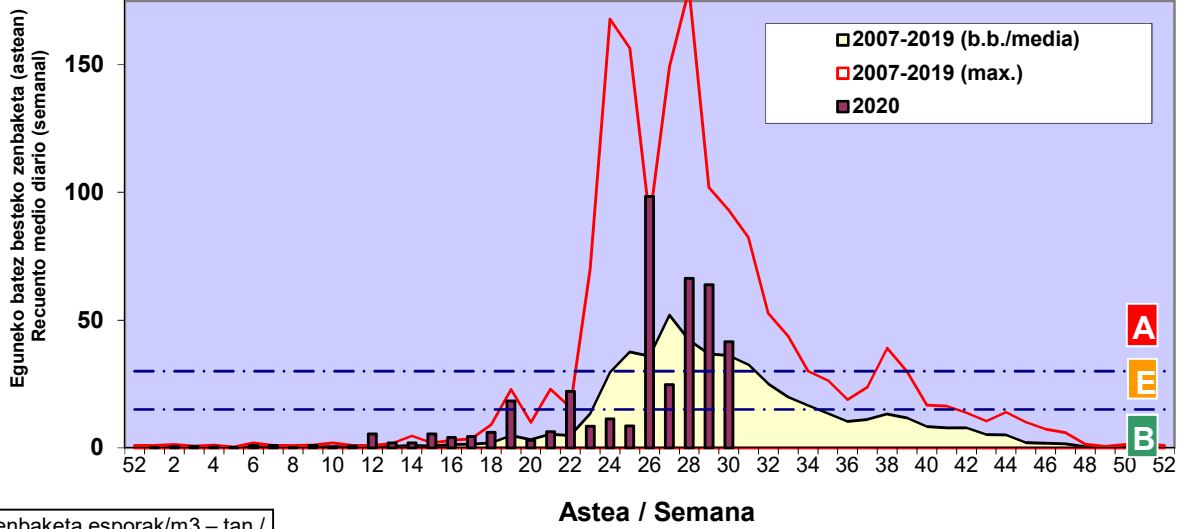

**URTICA / PARIETARIA**

**GRAMINEAE**

**CASTANEA**

Zenbaketa ale/m<sup>3</sup> – tan /  
Recuento en granos/m<sup>3</sup>

Estazioa / Estación

Vitoria - Gasteiz

- Altua/Alto
- Ertaina/Medio
- Baxua/Bajo

**E. ALTERNARIA**

Zenbaketa esporak/m<sup>3</sup> – tan /  
Recuento en esporas/m<sup>3</sup>