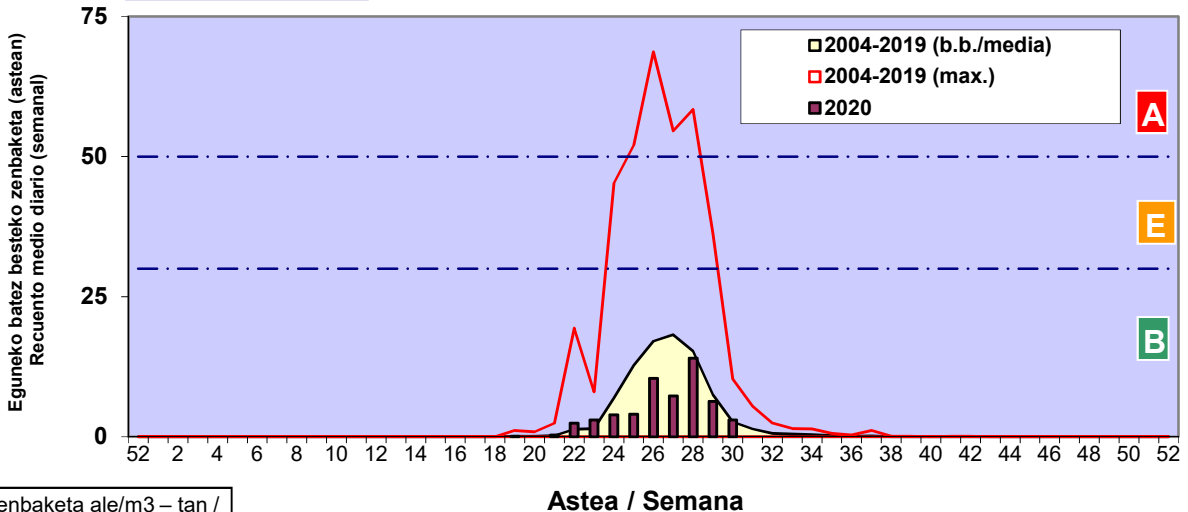

CASTANEA

Zenbaketa ale/m³ – tan /
Recuento en granos/m³