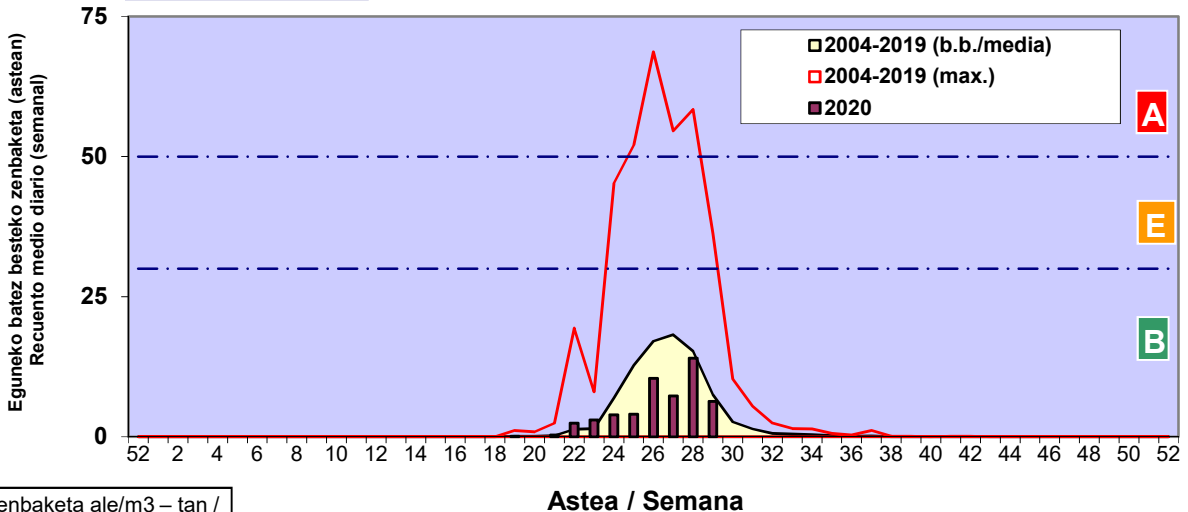

CASTANEA

Zenbaketa ale/m³ – tan /
Recuento en granos/m³