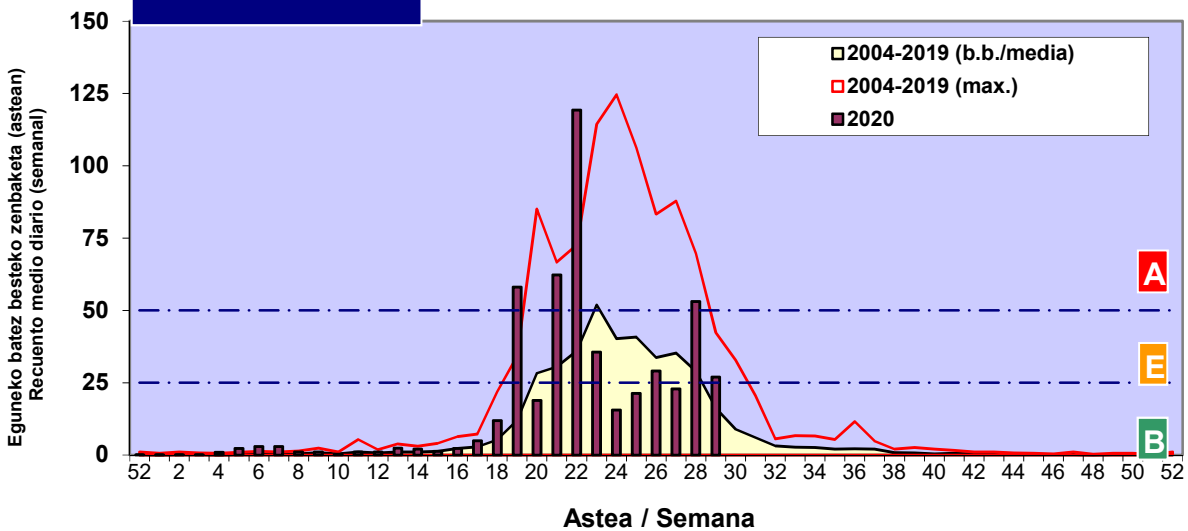

## 3. ASTEKO ZENBAKETA / RECUESTO SEMANAL

2020

Estazioa / Estación	Vitoria - Gasteiz						Astea/Semana	29
Mota / Tipo	Al / L 13/07/20	As / M 14/07/20	Az / X 15/07/20	Og / J 16/07/20	Or / V 17/07/20	Lr / S 18/07/20	Ig / D 19/07/20	b.b. / media
Acer								0
Foeniculum				1		1		0
Artemisia								0
Centaurea								0
Achillea						2		0
Taraxacum							1	0
Alnus								0
Betula								0
Corylus								0
Brassica								0
Sambucus						1		0
Chenop./Ama	2			1				0
Cupres./Taxa				1				0
Carex						1		0
Ericaceae	1					1		0
Mercurialis	3	1			1	1	5	2
Robinia								0
Castanea	27	1	1	1	3	7	4	6
Fagus								0
Quercus	2	1	2	4		1	1	2
Aesculus		1						0
Juglans								0
Laurus								0
Lilium								0
Magnolia								0
Acacia								0
Eucalyptus								0
Fraxinus								0
Ligustrum	1				1			0
Olea								0
Pinus	1			1	1		2	1
Cedrus								0
Plantago	11	4	2	5	5	18	14	8
Platanus	1							0
Gramineae	45	11	3	11	11	65	43	27
Rosacea								0
Rumex	1					1	1	0
Rhamnus								0
Populus								0
Salix								0
Tamarix								0
Tilia								0
Celtis								0
Ulmus								0
Urticaceae	41	18	7	10	14	74	46	30
Besterik/Otros	9	3	2	2	1	6	3	4
Esp. Alternaria	184	28	8	7	20	95	105	64
<b>Guztira /Total</b>	<b>145</b>	<b>40</b>	<b>17</b>	<b>37</b>	<b>37</b>	<b>179</b>	<b>120</b>	<b>575</b>

Zenbaketa ale/m3 – tan /  
Recuento en granos/m3

■ Altua/Alto  
■ Ertaina/Medio  
■ Baxua/Bajo

4. POLEN MOTA INTERESGARRIAK / TIPOS POLÍNICOS DE INTERÉS

Estazioa / Estación

Vitoria - Gasteiz

- Altua/Alto
- Ertaina/Medio
- Baxua/Bajo

**URTICA / PARIETARIA**

**GRAMINEAE**

**CASTANEA**

Zenbaketa ale/m<sup>3</sup> – tan /  
Recuento en granos/m<sup>3</sup>

Estazioa / Estación

Vitoria - Gasteiz

- Altua/Alto
- Ertaina/Medio
- Baxua/Bajo

**E. ALTERNARIA**