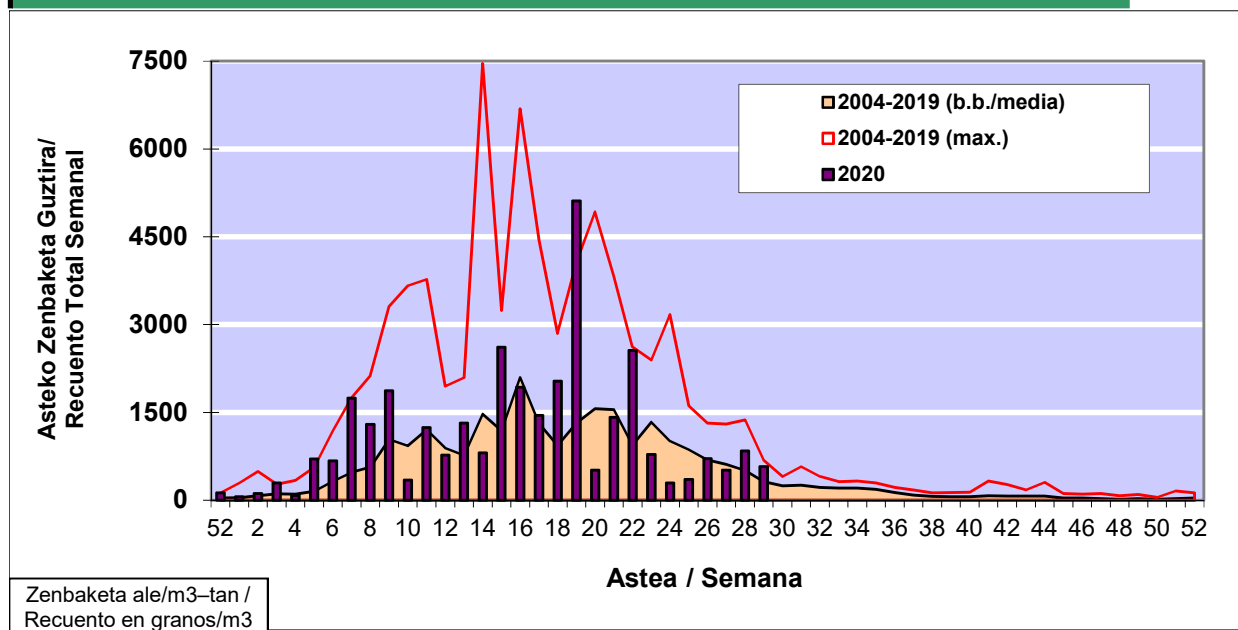

### 1. GAUR EGUNGO EGOERA / SITUACIÓN ACTUAL

		<b>Astea/Semana</b>	<b>29</b>
<b>Estazioa / Estación</b>	<b>Vitoria - Gasteiz</b>	<b>13/07 -19/07</b>	<b>2020</b>

Polen mota interesgarriak / Tipos polínicos de interés	Zuhaitza-Landarea / Árbol- Planta	Egoera / Situación*	Hurrengo asterako joera / Tendencia próxima semana
<b>Castanea</b>	Gaztainondoa/Castaño	Baxua / Bajo	=
<b>Urticaceas</b>	Asuna-Horma-belarra/Ortiga- Parietaria	Ertaina / Medio	=
<b>Gramineae</b>	Graminea/Gramínea	Baxua / Bajo	=
<b>E. Alternaria</b>	Alternariaren esporak / Esporas de Alternaria	Altua / Alto	=
*Ebaluaketa irizpideak, "Red Española de Aerobiología"-ren arabera / Criterios de evaluación de acuerdo a la Red Española de Aerobiología			

### 2. ASTEKO ZENBAKETA GUZTIRA / RECUENTO TOTAL SEMANAL

<b>Estazioa / Estación</b>	<b>Vitoria - Gasteiz</b>
----------------------------	--------------------------

#### Asteko Zenbaketa Guztira / Recuento Total Semanal