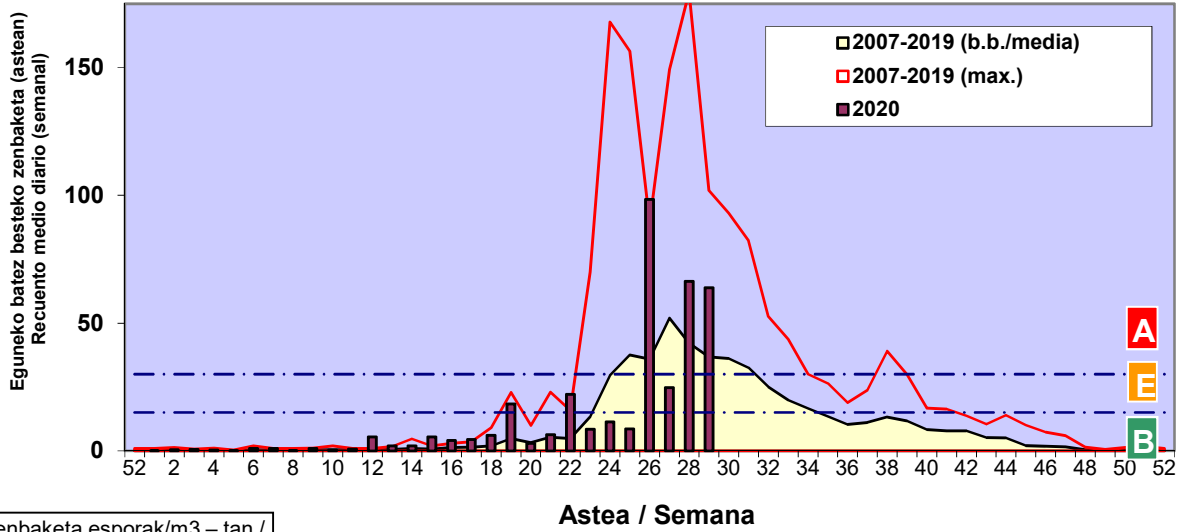

**URTICA / PARIETARIA**

**GRAMINEAE**

**CASTANEA**

Zenbaketa ale/m<sup>3</sup> – tan /  
Recuento en granos/m<sup>3</sup>

Estazioa / Estación

Vitoria - Gasteiz

- Altua/Alto
- Ertaina/Medio
- Baxua/Bajo

**E. ALTERNARIA**

Zenbaketa esporak/m<sup>3</sup> – tan /  
Recuento en esporas/m<sup>3</sup>