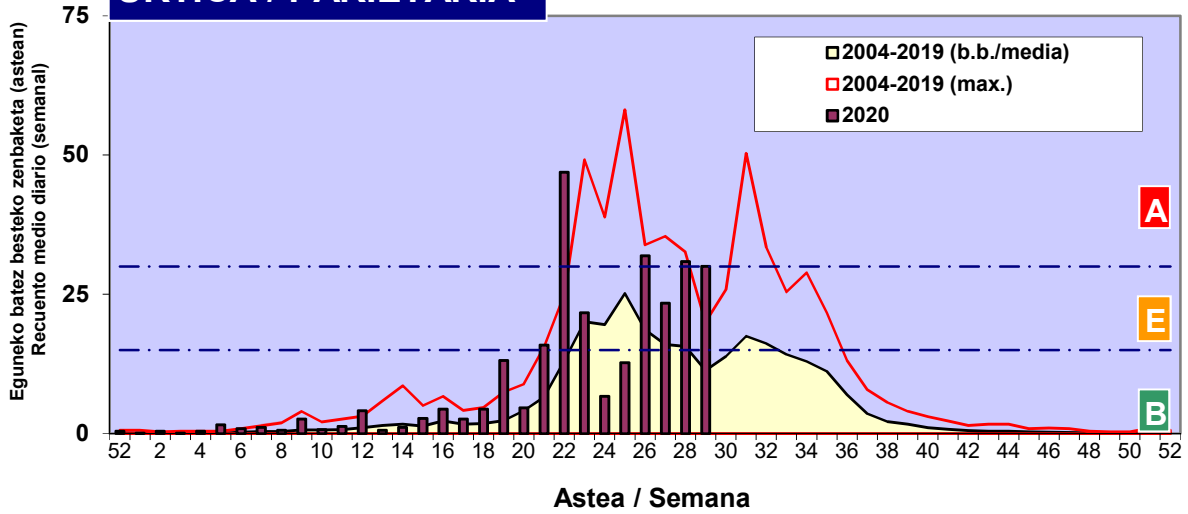

Zenbaketa ale/m3 – tan /  
Recuento en granos/m3

■ Altua/Alto  
■ Ertaina/Medio  
■ Baxua/Bajo

4. POLEN MOTA INTERESGARRIAK / TIPOS POLÍNICOS DE INTERÉS

Estazioa / Estación

Vitoria - Gasteiz

- Altua/Alto
- Ertaina/Medio
- Baxua/Bajo

**URTICA / PARIETARIA**

**GRAMINEAE**

**CASTANEA**

Zenbaketa ale/m<sup>3</sup> – tan /  
Recuento en granos/m<sup>3</sup>

Estazioa / Estación

Vitoria - Gasteiz

- Altua/Alto
- Ertaina/Medio
- Baxua/Bajo

**E. ALTERNARIA**