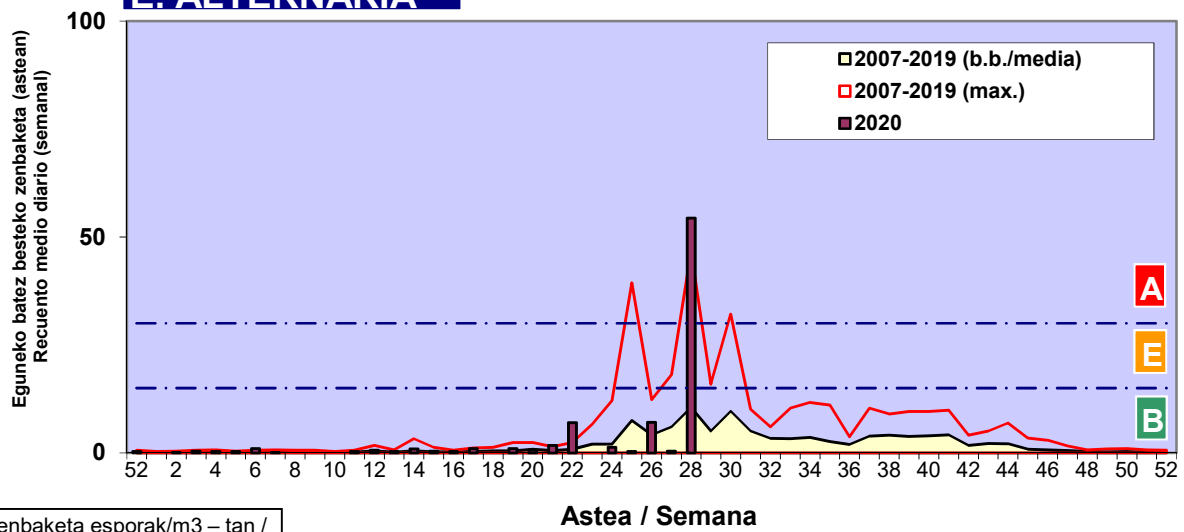

Zenbaketa ale/m3 – tan /
Recuento en granos/m3

Estazioa / Estación

Donostia-San Sebastián

- Altua/Alto
- Ertaina/Medio
- Baxua/Bajo

E. ALTERNARIA

Zenbaketa esporak/m3 – tan /
Recuento en esporas/m3