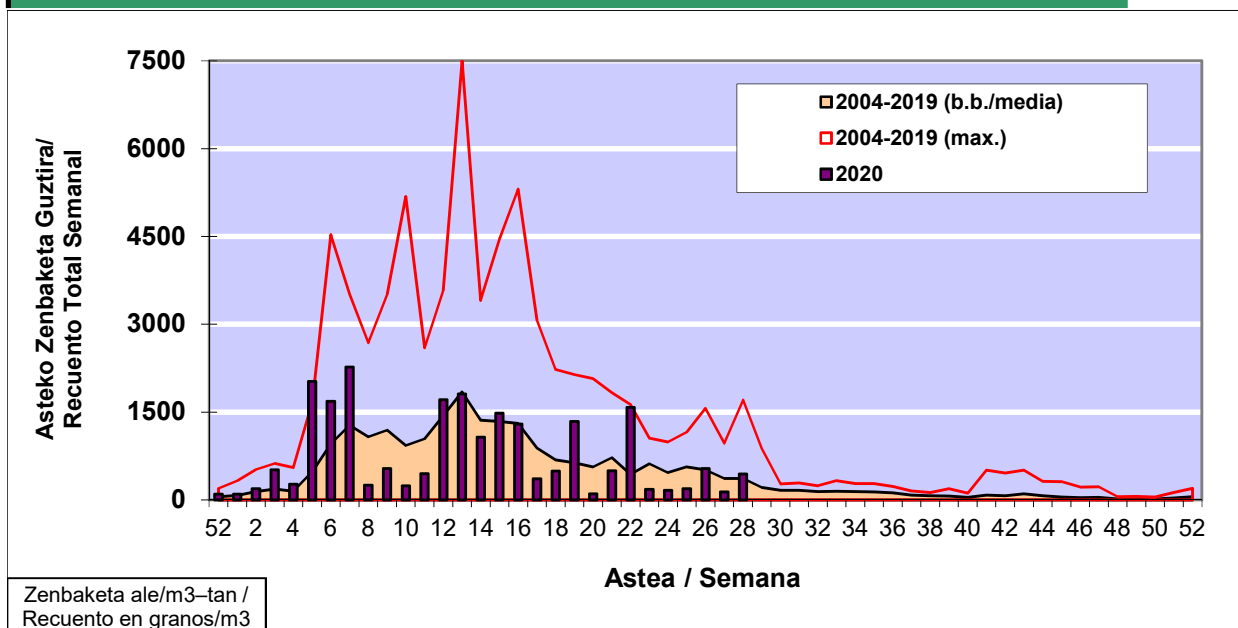

POLEN ZENBAKETA / RECUENTO DE POLEN

Osasun Sailaren Sarea / Red del Departamento de Salud

1. GAUR EGUNGO EGOERA / SITUACIÓN ACTUAL

		Astea/Semana	28
Estazioa / Estación	Donostia-San Sebastián	06/07 - 12/07	2020

Polen mota interesgarriak / Tipos polínicos de interés	Zuhaitza-Landarea / Árbol- Planta	Egoera / Situación*	Hurrengo asterako joera / Tendencia próxima semana
Castanea	Gaztainondoa/Castaño	Baxua / Bajo	=
Gramineae	Graminea/Gramínea	Baxua / Bajo	=
Urticaceas	Asuna- Horma-	Ertaina / Medio	=
E. Alternaria	Alternariaren esporak / Esporas de Alternaria	Altua / Alto	▼
*Ebaluaketa irizpideak, "Red Española de Aerobiología"-ren arabera / Criterios de evaluación de acuerdo a la Red Española de Aerobiología			

2. ASTEKO ZENBAKETA GUZTIRA / RECUENTO TOTAL SEMANAL

Estazioa / Estación	Donostia-San Sebastián
----------------------------	-------------------------------

Asteko Zenbaketa Guztira / Recuento Total Semanal