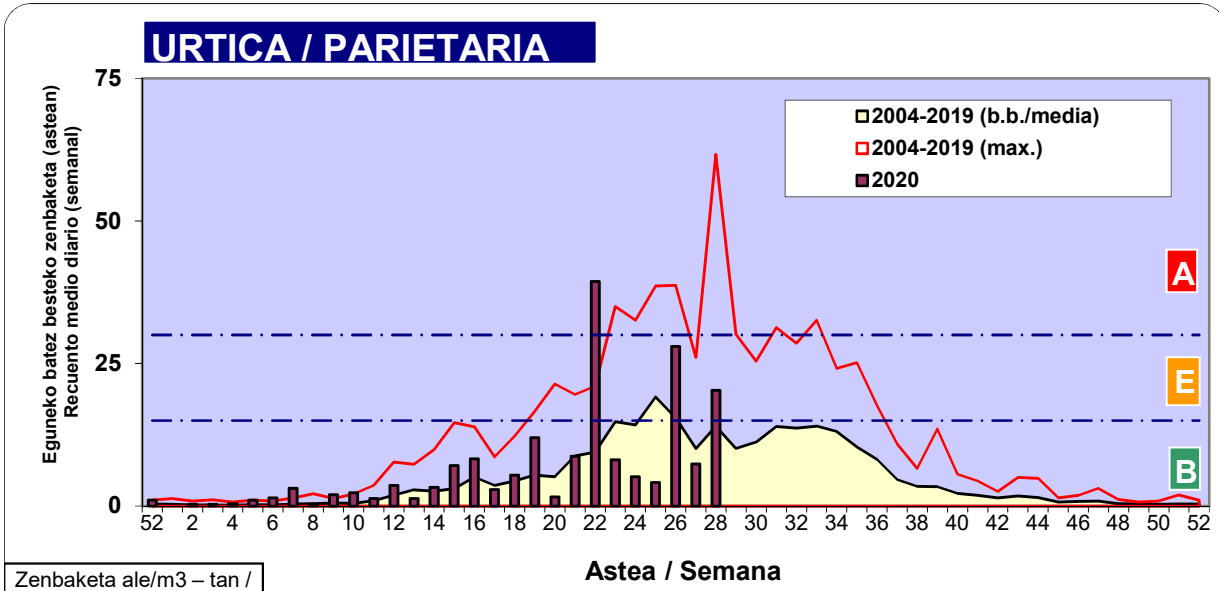

3. ASTEKO ZENBAKETA / RECUESTO SEMANAL

2020

Estazioa / Estación	Donostia-San Sebastián							Astea/Semana	28
Mota / Tipo	Al / L 6/07/20	As / M 7/07/20	Az / X 8/07/20	Og / J 9/07/20	Or / V 10/07/20	Lr / S 11/07/20	Ig / D 12/07/20	b.b. / media	
Acer								0	
Foeniculum								0	
Artemisia								0	
Centaurea								0	
Achillea								0	
Taraxacum					1	1		0	
Alnus					1			0	
Betula								0	
Corylus		1						0	
Brassica								0	
Sambucus								0	
Chenop./Ama								0	
Cupres./Taxa		1	1				1	0	
Carex							1	0	
Ericaceae								0	
Mercurialis		1		1		1	3	1	
Robinia								0	
Castanea	2	13	23	5	2	14	9	10	
Fagus								0	
Quercus								0	
Aesculus								0	
Juglans								0	
Laurus								0	
Lilium								0	
Magnolia								0	
Acacia								0	
Eucalyptus								0	
Fraxinus			1					0	
Ligustrum								0	
Olea								0	
Pinus		1				1	1	0	
Cedrus								0	
Plantago		3	10	10	2	8	8	6	
Platanus								0	
Gramineae		35	54	38	5	12	8	22	
Rosacea								0	
Rumex			1					0	
Rhamnus								0	
Populus								0	
Salix								0	
Tamarix								0	
Tilia						1		0	
Celtis								0	
Ulmus								0	
Urticaceae	1	13	34	44	7	29	14	20	
Besterik/Otros	1	2		10	2	2	4	3	
Esp. Alternaria	2	71	139	117	4	41	7	54	
Guztira /Total	4	70	124	108	20	69	49	444	

Zenbaketa ale/m3 – tan /
Recuento en granos/m3

■ Altua/Alto
■ Ertaina/Medio
□ Baxua/Bajo

4. POLEN MOTA INTERESGARRIAK / TIPOS POLÍNICOS DE INTERÉS

Estazioa / Estación **Donostia-San Sebastián**

- Altua/Alto
- Ertaina/Medio
- Baxua/Bajo

Zenbaketa ale/m3 – tan /
Recuento en granos/m3

Estazioa / Estación

Donostia-San Sebastián

- Altua/Alto
- Ertaina/Medio
- Baxua/Bajo

E. ALTERNARIA

Zenbaketa esporak/m3 – tan /
Recuento en esporas/m3