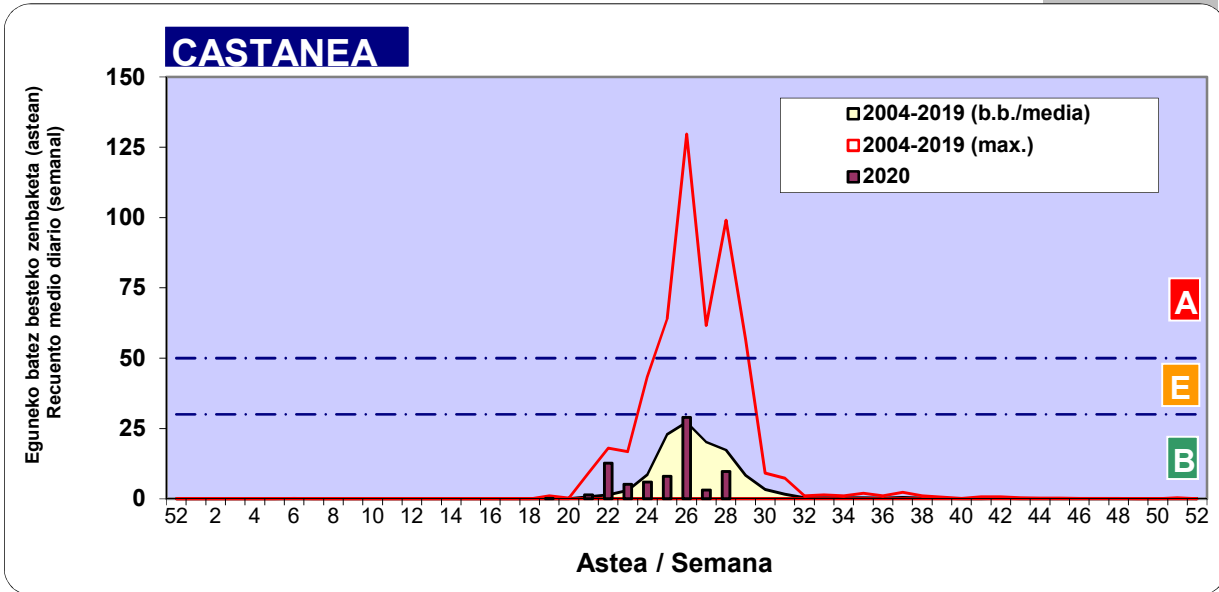

3. ASTEKO ZENBAKETA / RECUESTO SEMANAL

2020

Estazioa / Estación	Donostia-San Sebastián							Astea/Semana	28
Mota / Tipo	Al / L 6/07/20	As / M 7/07/20	Az / X 8/07/20	Og / J 9/07/20	Or / V 10/07/20	Lr / S 11/07/20	Ig / D 12/07/20	b.b. / media	
Acer								0	
Foeniculum								0	
Artemisia								0	
Centaurea								0	
Achillea								0	
Taraxacum					1	1		0	
Alnus					1			0	
Betula								0	
Corylus		1						0	
Brassica								0	
Sambucus								0	
Chenop./Ama								0	
Cupres./Taxa		1	1				1	0	
Carex							1	0	
Ericaceae								0	
Mercurialis		1		1		1	3	1	
Robinia								0	
Castanea	2	13	23	5	2	14	9	10	
Fagus								0	
Quercus								0	
Aesculus								0	
Juglans								0	
Laurus								0	
Lilium								0	
Magnolia								0	
Acacia								0	
Eucalyptus								0	
Fraxinus			1					0	
Ligustrum								0	
Olea								0	
Pinus		1				1	1	0	
Cedrus								0	
Plantago		3	10	10	2	8	8	6	
Platanus								0	
Gramineae		35	54	38	5	12	8	22	
Rosacea								0	
Rumex			1					0	
Rhamnus								0	
Populus								0	
Salix								0	
Tamarix								0	
Tilia						1		0	
Celtis								0	
Ulmus								0	
Urticaceae	1	13	34	44	7	29	14	20	
Besterik/Otros	1	2		10	2	2	4	3	
Esp. Alternaria	2	71	139	117	4	41	7	54	
Guztira /Total	4	70	124	108	20	69	49	444	

Zenbaketa ale/m3 – tan /
Recuento en granos/m3

■ Altua/Alto
■ Ertaina/Medio
□ Baxua/Bajo

4. POLEN MOTA INTERESGARRIAK / TIPOS POLÍNICOS DE INTERÉS

Estazioa / Estación **Donostia-San Sebastián**

- Altua/Alto
- Ertaina/Medio
- Baxua/Bajo

Zenbaketa ale/m3 – tan /
Recuento en granos/m3

Estazioa / Estación

Donostia-San Sebastián

- Altua/Alto
- Ertaina/Medio
- Baxua/Bajo

E. ALTERNARIA

Zenbaketa esporak/m3 – tan /
Recuento en esporas/m3