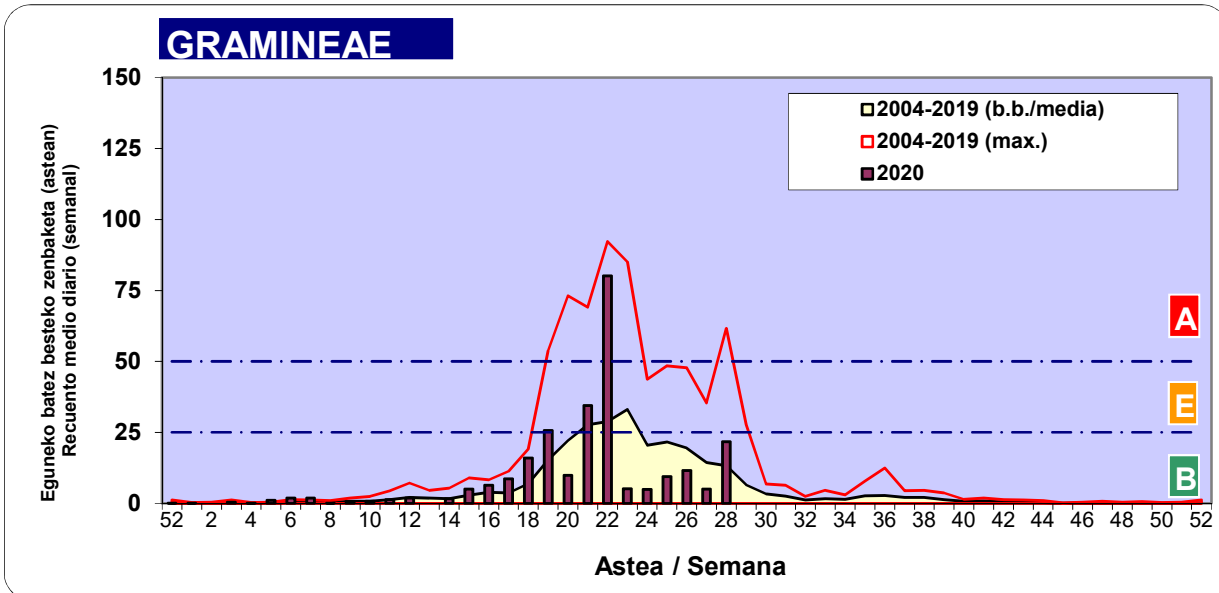

3. ASTEKO ZENBAKETA / RECUESTO SEMANAL

2020

Estazioa / Estación	Donostia-San Sebastián							Astea/Semana	28
Mota / Tipo	Al / L 6/07/20	As / M 7/07/20	Az / X 8/07/20	Og / J 9/07/20	Or / V 10/07/20	Lr / S 11/07/20	Ig / D 12/07/20	b.b. / media	
Acer								0	
Foeniculum								0	
Artemisia								0	
Centaurea								0	
Achillea								0	
Taraxacum					1	1		0	
Alnus					1			0	
Betula								0	
Corylus		1						0	
Brassica								0	
Sambucus								0	
Chenop./Ama								0	
Cupres./Taxa		1	1				1	0	
Carex							1	0	
Ericaceae								0	
Mercurialis		1		1		1	3	1	
Robinia								0	
Castanea	2	13	23	5	2	14	9	10	
Fagus								0	
Quercus								0	
Aesculus								0	
Juglans								0	
Laurus								0	
Lilium								0	
Magnolia								0	
Acacia								0	
Eucalyptus								0	
Fraxinus			1					0	
Ligustrum								0	
Olea								0	
Pinus		1				1	1	0	
Cedrus								0	
Plantago		3	10	10	2	8	8	6	
Platanus								0	
Gramineae		35	54	38	5	12	8	22	
Rosacea								0	
Rumex			1					0	
Rhamnus								0	
Populus								0	
Salix								0	
Tamarix								0	
Tilia						1		0	
Celtis								0	
Ulmus								0	
Urticaceae	1	13	34	44	7	29	14	20	
Besterik/Otros	1	2		10	2	2	4	3	
Esp. Alternaria	2	71	139	117	4	41	7	54	
Guztira /Total	4	70	124	108	20	69	49	444	

Zenbaketa ale/m3 – tan /
Recuento en granos/m3

■ Altua/Alto
■ Ertaina/Medio
□ Baxua/Bajo

4. POLEN MOTA INTERESGARRIAK / TIPOS POLÍNICOS DE INTERÉS

Estazioa / Estación **Donostia-San Sebastián**

- Altua/Alto
- Ertaina/Medio
- Baxua/Bajo

Zenbaketa ale/m3 – tan /
Recuento en granos/m3

Estazioa / Estación

Donostia-San Sebastián

- Altua/Alto
- Ertaina/Medio
- Baxua/Bajo

E. ALTERNARIA

Zenbaketa esporak/m3 – tan /
Recuento en esporas/m3