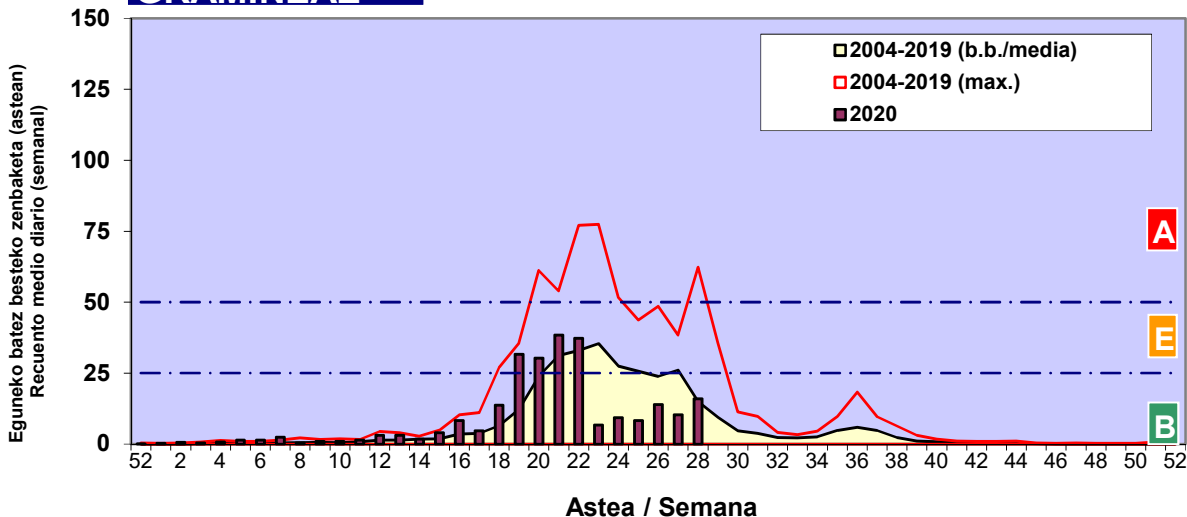

4. POLEN MOTA INTERESGARRIAK / TIPOS POLÍNICOS DE INTERÉS

Estazioa / Estación **Bilbo-Bilbao**

- Altua/Alto
- Ertaina/Medio
- Baxua/Bajo

URTICA / PARIETARIA

GRAMINEAE

CASTANEA

Zenbaketa ale/m³ – tan /
Recuento en granos/m³