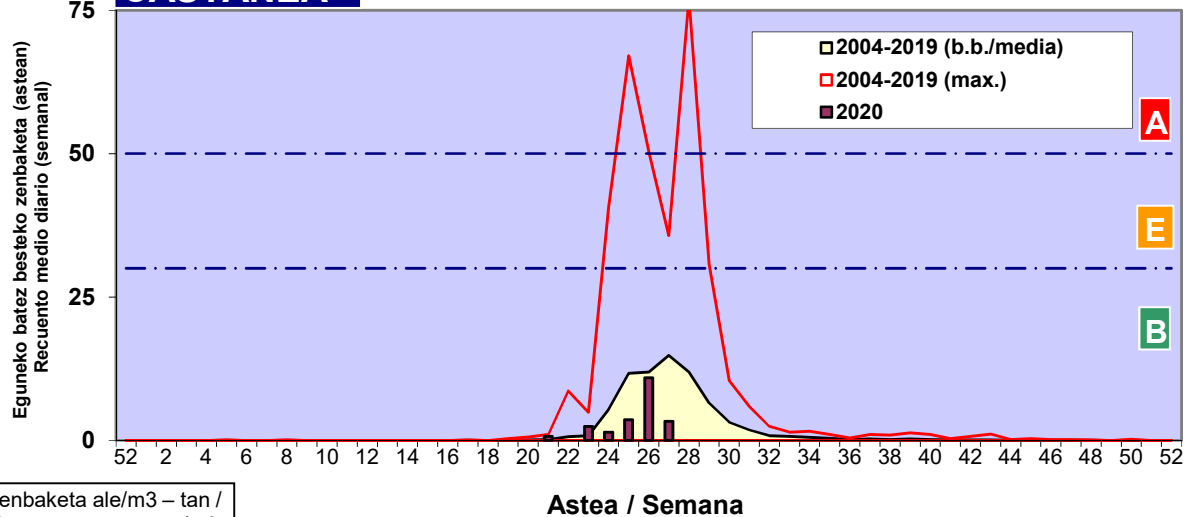

CASTANEA

Zenbaketa ale/m³ – tan /
Recuento en granos/m³