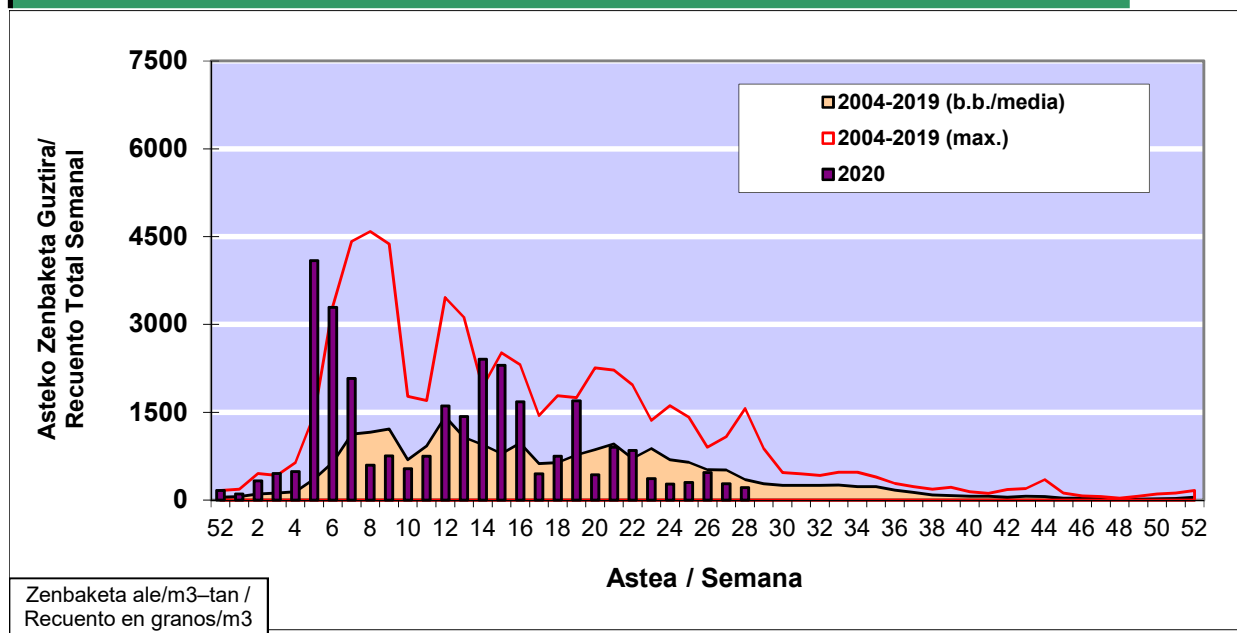

POLEN ZENBAKETA / RECUENTO DE POLEN

Osasun Sailaren Sarea / Red del Departamento de Salud

1. GAUR EGUNGO EGOERA / SITUACIÓN ACTUAL

		Astea/Semana	28
Estazioa / Estación	Bilbo-Bilbao	06/07 -12/07	2020

Polen mota interesgarriak / Tipos polínicos de interés	Zuhaitza-Landarea / Árbol- Planta	Egoera / Situación*	Hurrengo asterako joera / Tendencia próxima semana
<i>E. Alternaria</i>	Alternariaren esporak / Esporas de Alternaria	Baxua / Bajo	=
<i>Gramineae</i>	Graminea/Gramínea	Baxua / Bajo	=
<i>Urticaceas</i>	Asuna-Horma-belarra/Ortiga- Parietaria	Baxua / Bajo	=
<i>Castanea</i>	Gaztainondoa/Castaño	Baxua / Bajo	=
*Ebaluaketa irizpideak, "Red Española de Aerobiología"-ren arabera / Criterios de evaluación de acuerdo a la Red Española de Aerobiología			

2. ASTEKO ZENBAKETA GUZTIRA / RECUENTO TOTAL SEMANAL

Estazioa / Estación	Bilbo-Bilbao
----------------------------	---------------------

Asteko Zenbaketa Guztira / Recuento Total Semanal

3. ASTEKO ZENBAKETA / RECUESTO SEMANAL