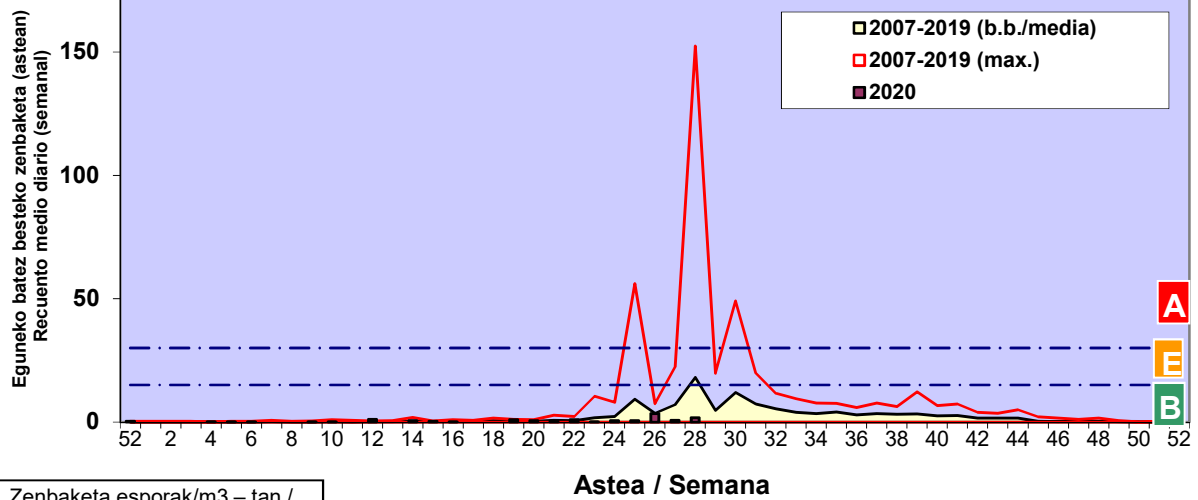

URTICA / PARIETARIA

GRAMINEAE

CASTANEA

Zenbaketa ale/m³ – tan /
Recuento en granos/m³

Estazioa / Estación

Bilbo-Bilbao

- Altua/Alto
- Ertaina/Medio
- Baxua/Bajo

E. ALTERNARIA