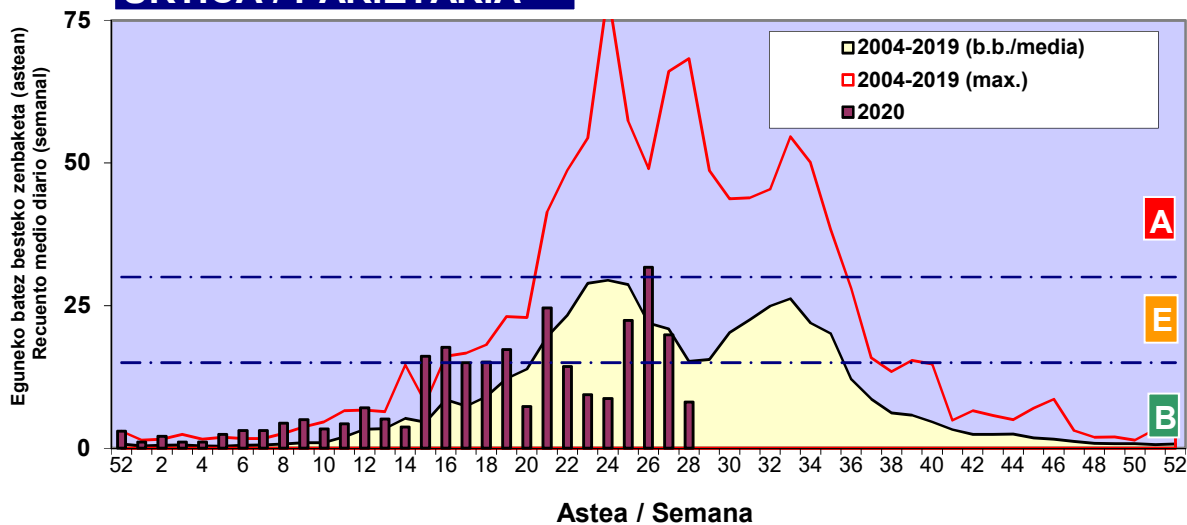

2020

Estazioa / Estación	Bilbo-Bilbao							Astea/Semana	28
Mota / Tipo	6/07/20	7/07/20	8/07/20	9/07/20	10/07/20	11/07/20	12/07/20	b.b. / media	
Acer								0	
Foeniculum				1				0	
Artemisia								0	
Centaurea								0	
Achillea			1					0	
Taraxacum								0	
Alnus								0	
Betula			1					0	
Corylus								0	
Brassica								0	
Sambucus								0	
Chenop./Ama				1				0	
Cupres./Taxa								0	
Carex								0	
Ericaceae								0	
Mercurialis								0	
Robinia								0	
Castanea								0	
Fagus								0	
Quercus		1	1	2		1		1	
Aesculus								0	
Juglans								0	
Laurus								0	
Lilium								0	
Magnolia								0	
Acacia								0	
Eucalyptus			1					0	
Fraxinus								0	
Ligustrum								0	
Olea								0	
Pinus	1		1				2	1	
Cedrus								0	
Plantago	1	2	8	2		3	2	3	
Platanus			10	1	1			2	
Gramineae	3	16	43	36	2	7	5	16	
Rosacea								0	
Rumex			1	1				0	
Rhamnus								0	
Populus								0	
Salix								0	
Tamarix								0	
Tilia	1							0	
Celtis								0	
Ulmus								0	
Urticaceae	1	2	32	10	2	5	5	8	
Besterik/Otros								0	
Esp. Alternaria			12					2	
Guztira /Total	7	21	99	54	5	16	14	216	

Zenbaketa ale/m3 – tan /
Recuento en granos/m3

■ Altua/Alto
■ Ertaina/Medio
□ Baxua/Bajo

4. POLEN MOTA INTERESGARRIAK / TIPOS POLÍNICOS DE INTERÉS

Estazioa / Estación **Bilbo-Bilbao**

- Altua/Alto
- Ertaina/Medio
- Baxua/Bajo

URTICA / PARIETARIA

GRAMINEAE

CASTANEA

Zenbaketa ale/m³ – tan /
Recuento en granos/m³

Estazioa / Estación

Bilbo-Bilbao

- Altua/Alto
- Ertaina/Medio
- Baxua/Bajo

E. ALTERNARIA