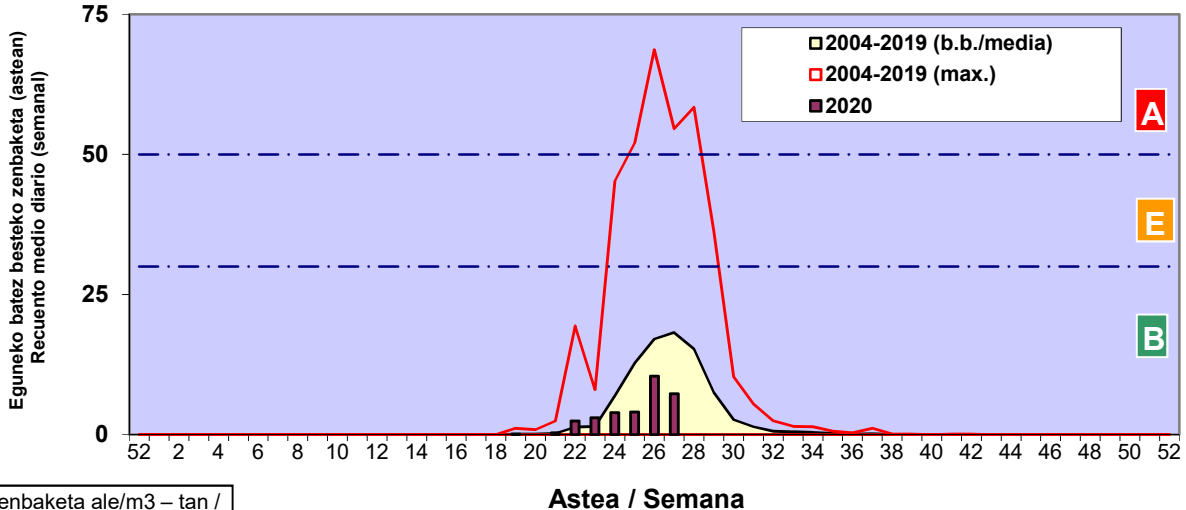

## 3. ASTEKO ZENBAKETA / RECuento SEMANAL

2020

Estazioa / Estación	Vitoria - Gasteiz						Astea/Semana	27
Mota / Tipo	29/06/20	30/06/20	1/07/20	2/07/20	3/07/20	4/07/20	5/07/20	b.b. / media
Acer								0
Foeniculum			1			1		0
Artemisia								0
Centaurea								0
Achillea					5			1
Taraxacum						1		0
Alnus								0
Betula								0
Corylus								0
Brassica								0
Sambucus								0
Chenop./Ama		2	1	1				1
Cupres./Taxa			1		1	1	1	1
Carex		1	1				1	0
Ericaceae								0
Mercurialis		1				1		0
Robinia								0
Castanea	3	26	10	1	6	3	2	7
Fagus				1				0
Quercus	2	7	2		1	1		2
Aesculus	1		1					0
Juglans								0
Laurus								0
Lilium		1						0
Magnolia								0
Acacia								0
Eucalyptus								0
Fraxinus								0
Ligustrum	1	1						0
Olea								0
Pinus	1		1	1				0
Cedrus								0
Plantago	7	17	14	6	3	9	1	8
Platanus				7	1			1
Gramineae	3	78	18	1	15	34	11	23
Rosacea		1						0
Rumex			1	1				0
Rhamnus								0
Populus								0
Salix								0
Tamarix								0
Tilia			1				1	0
Celtis								0
Ulmus								0
Urticaceae	14	76	26	7	13	18	10	23
Besterik/Otros	9	8	3	2	2	3	1	4
Esp. Alternaria	13	65	22	19	9	27	18	25
Guztira /Total	41	219	81	28	47	72	28	516

Zenbaketa ale/m3 – tan /  
Recuento en granos/m3

■ Altua/Alto  
■ Ertaina/Medio  
■ Baxua/Bajo

4. POLEN MOTA INTERESGARRIAK / TIPOS POLÍNICOS DE INTERÉS

Estazioa / Estación

Vitoria - Gasteiz

- Altua/Alto
- Ertaina/Medio
- Baxua/Bajo

**URTICA / PARIETARIA**

**GRAMINEAE**

**CASTANEA**

Zenbaketa ale/m<sup>3</sup> – tan /  
Recuento en granos/m<sup>3</sup>

Estazioa / Estación

Vitoria - Gasteiz

- Altua/Alto
- Ertaina/Medio
- Baxua/Bajo

**E. ALTERNARIA**