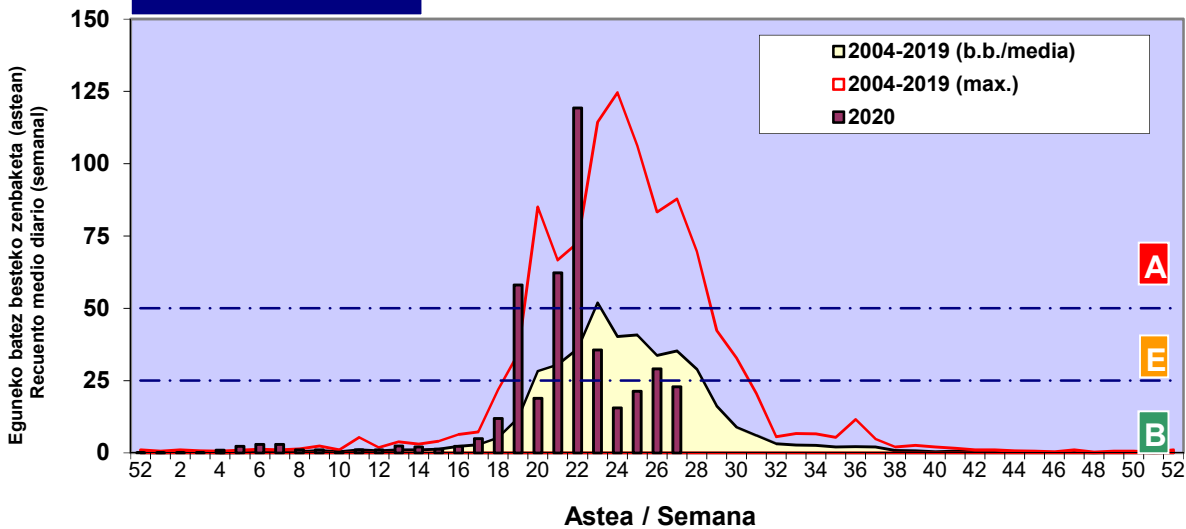

## 3. ASTEKO ZENBAKETA / RECuento SEMANAL

2020

Estazioa / Estación	Vitoria - Gasteiz						Astea/Semana	27
Mota / Tipo	29/06/20	30/06/20	1/07/20	2/07/20	3/07/20	4/07/20	5/07/20	b.b. / media
Acer								0
Foeniculum			1			1		0
Artemisia								0
Centaurea								0
Achillea					5			1
Taraxacum						1		0
Alnus								0
Betula								0
Corylus								0
Brassica								0
Sambucus								0
Chenop./Ama		2	1	1				1
Cupres./Taxa			1		1	1	1	1
Carex		1	1				1	0
Ericaceae								0
Mercurialis		1				1		0
Robinia								0
Castanea	3	26	10	1	6	3	2	7
Fagus				1				0
Quercus	2	7	2		1	1		2
Aesculus	1		1					0
Juglans								0
Laurus								0
Lilium		1						0
Magnolia								0
Acacia								0
Eucalyptus								0
Fraxinus								0
Ligustrum	1	1						0
Olea								0
Pinus	1		1	1				0
Cedrus								0
Plantago	7	17	14	6	3	9	1	8
Platanus				7	1			1
Gramineae	3	78	18	1	15	34	11	23
Rosacea		1						0
Rumex			1	1				0
Rhamnus								0
Populus								0
Salix								0
Tamarix								0
Tilia			1				1	0
Celtis								0
Ulmus								0
Urticaceae	14	76	26	7	13	18	10	23
Besterik/Otros	9	8	3	2	2	3	1	4
Esp. Alternaria	13	65	22	19	9	27	18	25
Guztira /Total	41	219	81	28	47	72	28	516

Zenbaketa ale/m3 – tan /  
Recuento en granos/m3

■ Altua/Alto  
■ Ertaina/Medio  
■ Baxua/Bajo

4. POLEN MOTA INTERESGARRIAK / TIPOS POLÍNICOS DE INTERÉS

Estazioa / Estación

Vitoria - Gasteiz

- Altua/Alto
- Ertaina/Medio
- Baxua/Bajo

**URTICA / PARIETARIA**

**GRAMINEAE**

**CASTANEA**

Zenbaketa ale/m<sup>3</sup> – tan /  
Recuento en granos/m<sup>3</sup>

Estazioa / Estación

Vitoria - Gasteiz

- Altua/Alto
- Ertaina/Medio
- Baxua/Bajo

**E. ALTERNARIA**