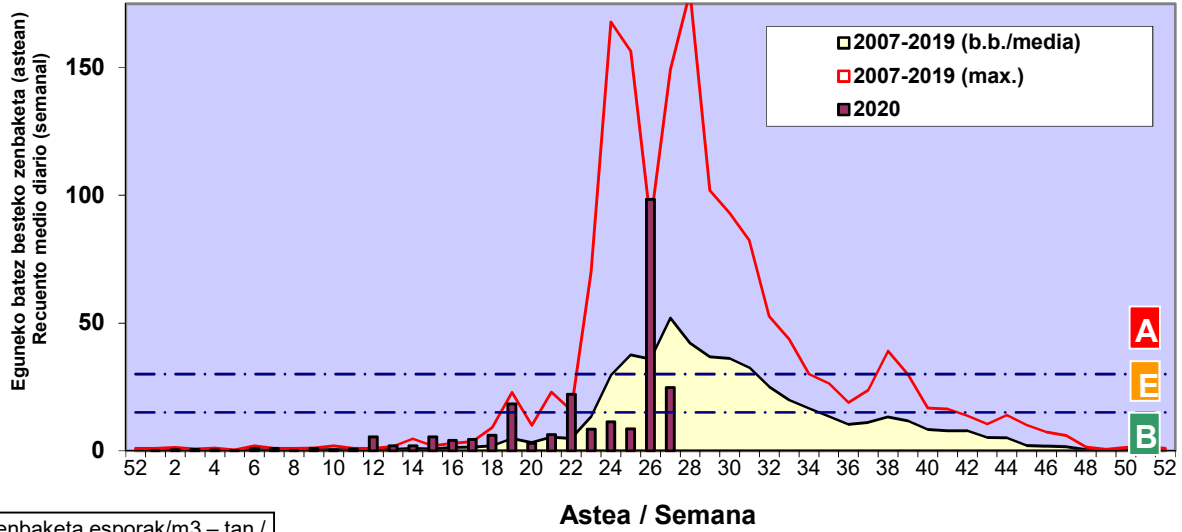

**URTICA / PARIETARIA**

**GRAMINEAE**

**CASTANEA**

Zenbaketa ale/m<sup>3</sup> – tan /  
Recuento en granos/m<sup>3</sup>

Estazioa / Estación

Vitoria - Gasteiz

- Altua/Alto
- Ertaina/Medio
- Baxua/Bajo

**E. ALTERNARIA**

Zenbaketa esporak/m<sup>3</sup> – tan /  
 Recuento en esporas/m<sup>3</sup>