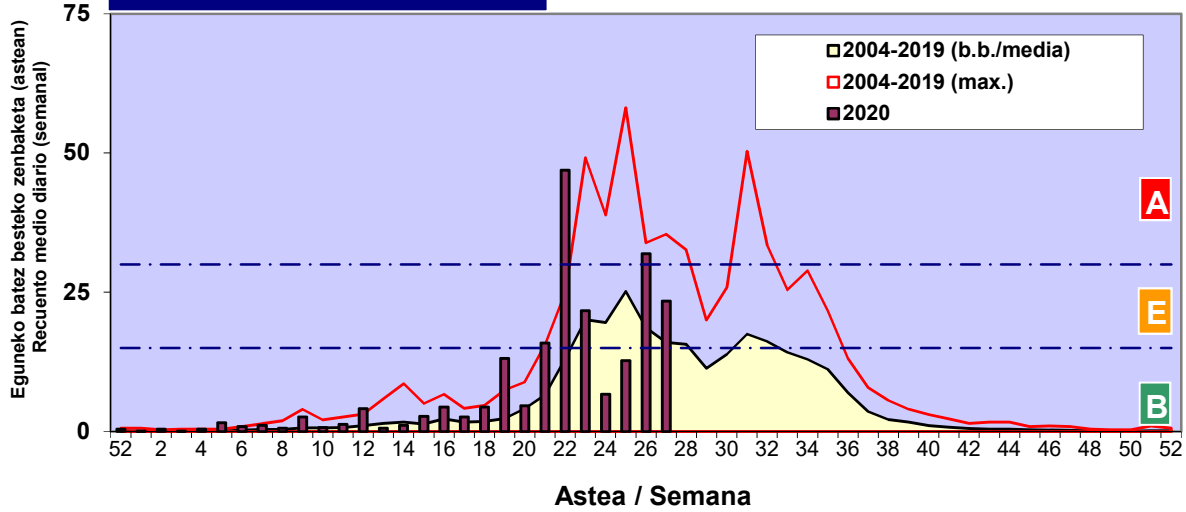

4. POLEN MOTA INTERESGARRIAK / TIPOS POLÍNICOS DE INTERÉS

Estazioa / Estación

Vitoria - Gasteiz

- Altua/Alto
- Ertaina/Medio
- Baxua/Bajo

URTICA / PARIETARIA