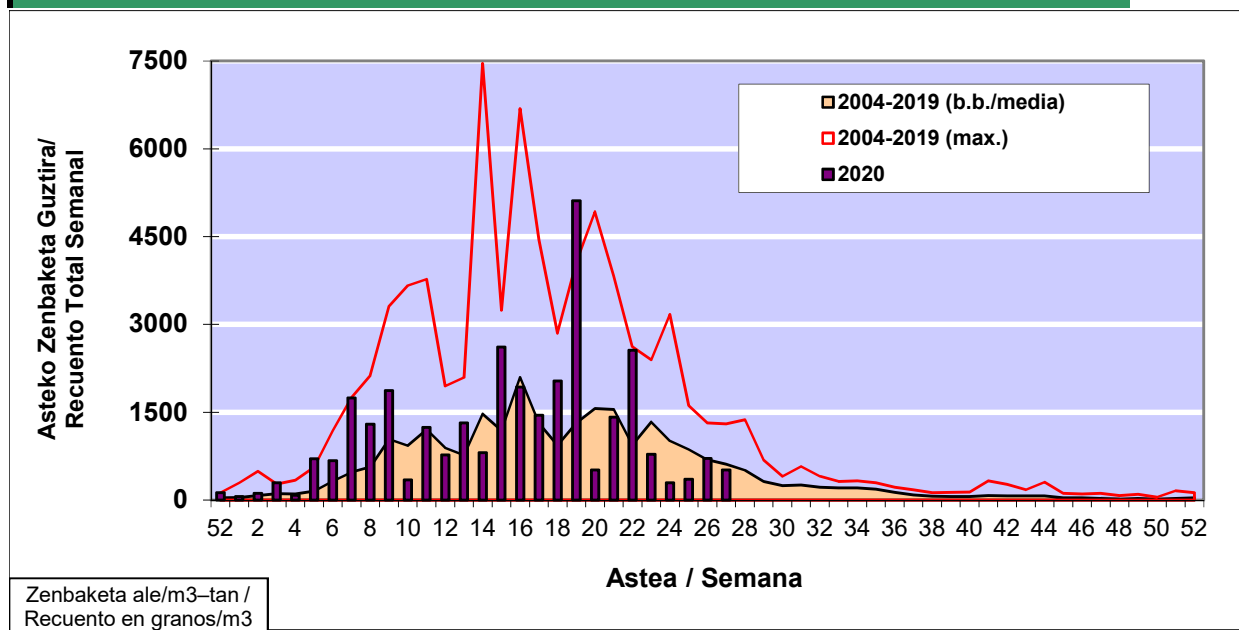

### 1. GAUR EGUNGO EGOERA / SITUACIÓN ACTUAL

		<b>Astea/Semana</b>	<b>27</b>
<b>Estazioa / Estación</b>	<b>Vitoria - Gasteiz</b>	<b>29/06 -05/07</b>	<b>2020</b>

Polen mota interesgarriak / Tipos polínicos de interés	Zuhaitza-Landarea / Árbol- Planta	Egoera / Situación*	Hurrengo asterako joera / Tendencia próxima semana
<b>Castanea</b>	Gaztainondoa/Castaño	Baxua / Bajo	=
<b>Urticaceas</b>	Asuna-Horma-belarra/Ortiga- Parietaria	Ertaina / Medio	=
<b>Gramineae</b>	Graminea/Gramínea	Baxua / Bajo	=
<b>E. Alternaria</b>	Alternariaren esporak / Esporas de Alternaria	Ertaina / Medio	=
*Ebaluaketa irizpideak, "Red Española de Aerobiología"-ren arabera / Criterios de evaluación de acuerdo a la Red Española de Aerobiología			

### 2. ASTEKO ZENBAKETA GUZTIRA / RECUENTO TOTAL SEMANAL

<b>Estazioa / Estación</b>	<b>Vitoria - Gasteiz</b>
----------------------------	--------------------------

#### Asteko Zenbaketa Guztira / Recuento Total Semanal