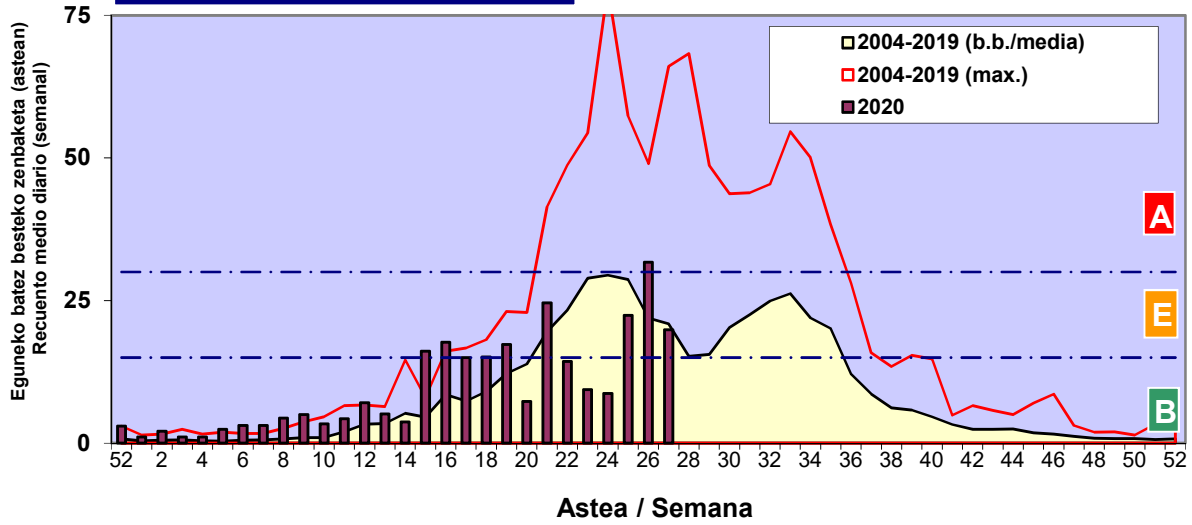

## 3. ASTEKO ZENBAKETA / RECUESTO SEMANAL

2020

Estazioa / Estación	Bilbo-Bilbao						Astea/Semana	27
Mota / Tipo	Al / L 29/06/20	As / M 30/06/20	Az / X 1/07/20	Og / J 2/07/20	Or / V 3/07/20	Lr / S 4/07/20	Ig / D 5/07/20	b.b. / media
Acer								0
Foeniculum								0
Artemisia								0
Centaurea								0
Achillea								0
Taraxacum								0
Alnus								0
Betula						1	1	0
Corylus								0
Brassica								0
Sambucus								0
Chenop./Ama	1			1				0
Cupres./Taxa					1			0
Carex						1		0
Ericaceae			1			1		0
Mercurialis						1	1	0
Robinia								0
Castanea	1	2	5	1	1	10	3	3
Fagus								0
Quercus			1			1		0
Aesculus								0
Juglans								0
Laurus								0
Lilium								0
Magnolia								0
Acacia								0
Eucalyptus						2		0
Fraxinus								0
Ligustrum		1						0
Olea								0
Pinus			1			1	1	0
Cedrus								0
Plantago	1	4	3	1	1	5	3	3
Platanus								0
Gramineae	8	8	7	1	23	17	8	10
Rosacea								0
Rumex			1			1		0
Rhamnus								0
Populus								0
Salix								0
Tamarix								0
Tilia	1	1	1	1				1
Celtis								0
Ulmus								0
Urticaceae	9	14	5	19	17	51	24	20
Besterik/Otros				1	1		1	0
Esp. Alternaria					1	2	2	1
<b>Guztira /Total</b>	<b>21</b>	<b>30</b>	<b>25</b>	<b>25</b>	<b>44</b>	<b>92</b>	<b>42</b>	<b>279</b>

Zenbaketa ale/m3 – tan /  
Recuento en granos/m3

■ Altua/Alto  
■ Ertaina/Medio  
■ Baxua/Bajo

4. POLEN MOTA INTERESGARRIAK / TIPOS POLÍNICOS DE INTERÉS

Estazioa / Estación **Bilbo-Bilbao**

- Altua/Alto
- Ertaina/Medio
- Baxua/Bajo

**URTICA / PARIETARIA**

**GRAMINEAE**

**CASTANEA**

Zenbaketa ale/m<sup>3</sup> – tan /  
Recuento en granos/m<sup>3</sup>

Estazioa / Estación

Bilbo-Bilbao

- Altua/Alto
- Ertaina/Medio
- Baxua/Bajo

**E. ALTERNARIA**