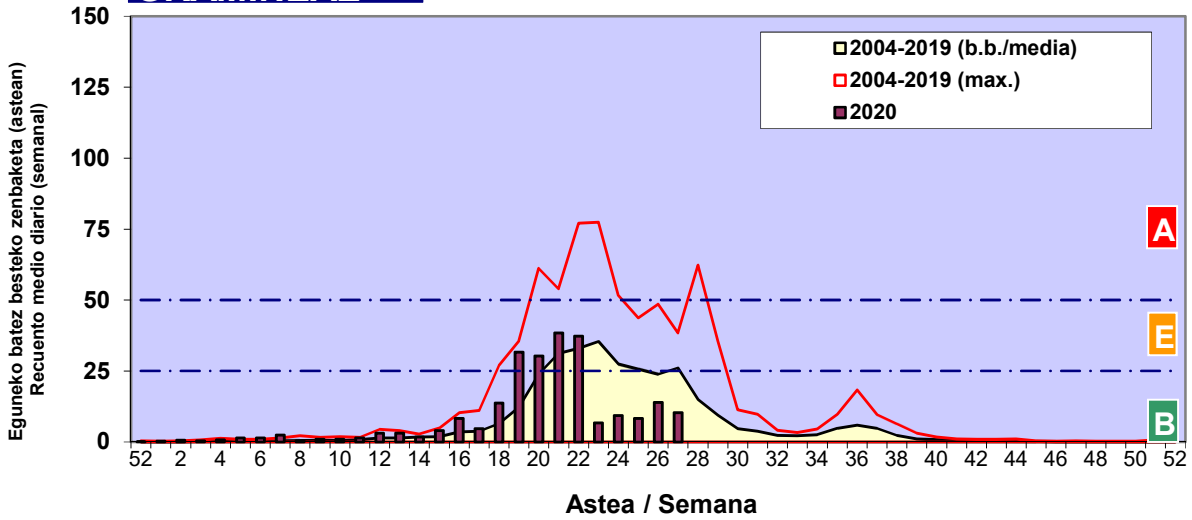

## 3. ASTEKO ZENBAKETA / RECUESTO SEMANAL

2020

Estazioa / Estación	Bilbo-Bilbao						Astea/Semana	27
Mota / Tipo	Al / L 29/06/20	As / M 30/06/20	Az / X 1/07/20	Og / J 2/07/20	Or / V 3/07/20	Lr / S 4/07/20	Ig / D 5/07/20	b.b. / media
Acer								0
Foeniculum								0
Artemisia								0
Centaurea								0
Achillea								0
Taraxacum								0
Alnus								0
Betula						1	1	0
Corylus								0
Brassica								0
Sambucus								0
Chenop./Ama	1			1				0
Cupres./Taxa					1			0
Carex						1		0
Ericaceae			1			1		0
Mercurialis						1	1	0
Robinia								0
Castanea	1	2	5	1	1	10	3	3
Fagus								0
Quercus			1			1		0
Aesculus								0
Juglans								0
Laurus								0
Lilium								0
Magnolia								0
Acacia								0
Eucalyptus						2		0
Fraxinus								0
Ligustrum		1						0
Olea								0
Pinus			1			1	1	0
Cedrus								0
Plantago	1	4	3	1	1	5	3	3
Platanus								0
Gramineae	8	8	7	1	23	17	8	10
Rosacea								0
Rumex			1			1		0
Rhamnus								0
Populus								0
Salix								0
Tamarix								0
Tilia	1	1	1	1				1
Celtis								0
Ulmus								0
Urticaceae	9	14	5	19	17	51	24	20
Besterik/Otros				1	1		1	0
Esp. Alternaria					1	2	2	1
<b>Guztira /Total</b>	<b>21</b>	<b>30</b>	<b>25</b>	<b>25</b>	<b>44</b>	<b>92</b>	<b>42</b>	<b>279</b>

Zenbaketa ale/m3 – tan /  
Recuento en granos/m3

■ Altua/Alto  
■ Ertaina/Medio  
■ Baxua/Bajo

4. POLEN MOTA INTERESGARRIAK / TIPOS POLÍNICOS DE INTERÉS

Estazioa / Estación **Bilbo-Bilbao**

- Altua/Alto
- Ertaina/Medio
- Baxua/Bajo

**URTICA / PARIETARIA**

**GRAMINEAE**

**CASTANEA**

Zenbaketa ale/m<sup>3</sup> – tan /  
Recuento en granos/m<sup>3</sup>

Estazioa / Estación

Bilbo-Bilbao

- Altua/Alto
- Ertaina/Medio
- Baxua/Bajo

**E. ALTERNARIA**