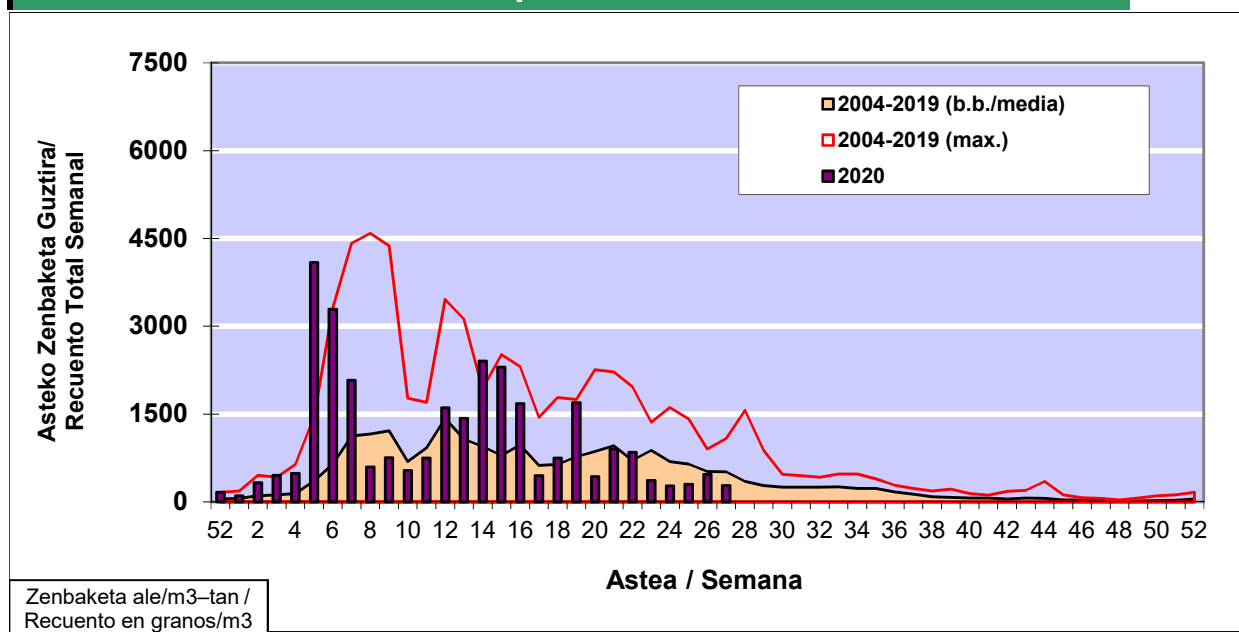

### 1. GAUR EGUNGO EGOERA / SITUACIÓN ACTUAL

		<b>Astea/Semana</b>	<b>27</b>
<b>Estazioa / Estación</b>	<b>Bilbo-Bilbao</b>	<b>29/06 -05/07</b>	<b>2020</b>

Polen mota interesgarriak / Tipos polínicos de interés	Zuhaitza-Landarea / Árbol- Planta	Egoera / Situación*	Hurrengo asterako joera / Tendencia próxima semana
<b>E. Alternaria</b>	Alternariaren esporak / Esporas de Alternaria	Baxua / Bajo	=
<b>Gramineae</b>	Graminea/Gramínea	Baxua / Bajo	=
<b>Urticaceas</b>	Asuna-Horma-belarra/Ortiga- Parietaria	Ertaina / Medio	=
<b>Castanea</b>	Gaztainondoa/Castaño	Baxua / Bajo	=
*Ebaluaketa irizpideak, "Red Española de Aerobiología"-ren arabera / Criterios de evaluación de acuerdo a la Red Española de Aerobiología			

### 2. ASTEKO ZENBAKETA GUZTIRA / RECUENTO TOTAL SEMANAL

<b>Estazioa / Estación</b>	<b>Bilbo-Bilbao</b>
----------------------------	---------------------

#### Asteko Zenbaketa Guztira / Recuento Total Semanal