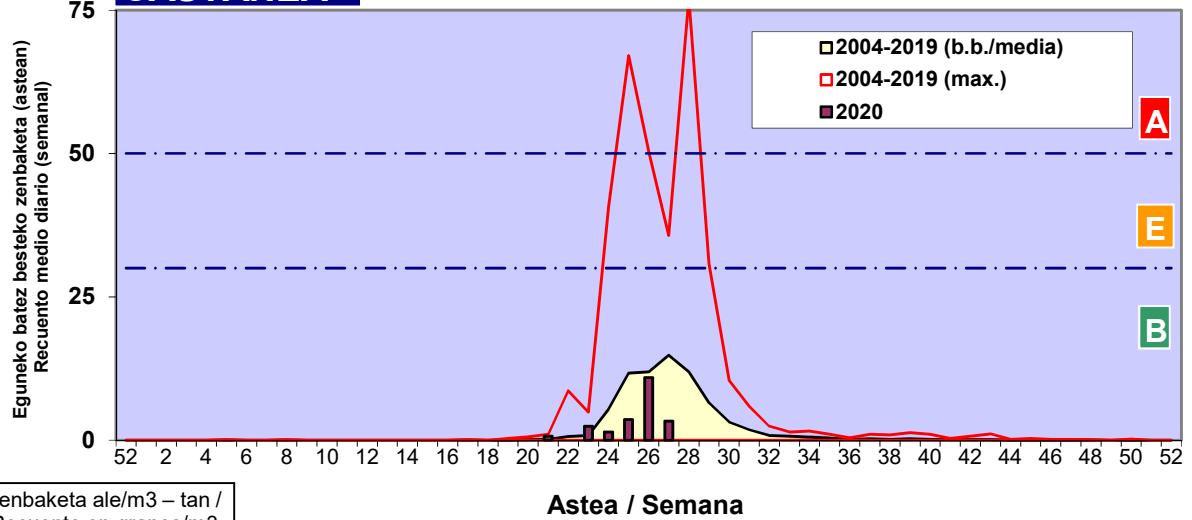

## 3. ASTEKO ZENBAKETA / RECUESTO SEMANAL

2020

Estazioa / Estación	Bilbo-Bilbao						Astea/Semana	27
Mota / Tipo	Al / L 29/06/20	As / M 30/06/20	Az / X 1/07/20	Og / J 2/07/20	Or / V 3/07/20	Lr / S 4/07/20	Ig / D 5/07/20	b.b. / media
Acer								0
Foeniculum								0
Artemisia								0
Centaurea								0
Achillea								0
Taraxacum								0
Alnus								0
Betula						1	1	0
Corylus								0
Brassica								0
Sambucus								0
Chenop./Ama	1			1				0
Cupres./Taxa					1			0
Carex						1		0
Ericaceae			1			1		0
Mercurialis						1	1	0
Robinia								0
Castanea	1	2	5	1	1	10	3	3
Fagus								0
Quercus			1			1		0
Aesculus								0
Juglans								0
Laurus								0
Lilium								0
Magnolia								0
Acacia								0
Eucalyptus						2		0
Fraxinus								0
Ligustrum		1						0
Olea								0
Pinus			1			1	1	0
Cedrus								0
Plantago	1	4	3	1	1	5	3	3
Platanus								0
Gramineae	8	8	7	1	23	17	8	10
Rosacea								0
Rumex			1			1		0
Rhamnus								0
Populus								0
Salix								0
Tamarix								0
Tilia	1	1	1	1				1
Celtis								0
Ulmus								0
Urticaceae	9	14	5	19	17	51	24	20
Besterik/Otros				1	1		1	0
Esp. Alternaria					1	2	2	1
<b>Guztira /Total</b>	<b>21</b>	<b>30</b>	<b>25</b>	<b>25</b>	<b>44</b>	<b>92</b>	<b>42</b>	<b>279</b>

Zenbaketa ale/m3 – tan /  
Recuento en granos/m3

■ Altua/Alto  
■ Ertaina/Medio  
■ Baxua/Bajo

4. POLEN MOTA INTERESGARRIAK / TIPOS POLÍNICOS DE INTERÉS

Estazioa / Estación **Bilbo-Bilbao**

- Altua/Alto
- Ertaina/Medio
- Baxua/Bajo

**URTICA / PARIETARIA**

**GRAMINEAE**

**CASTANEA**

Zenbaketa ale/m<sup>3</sup> – tan /  
Recuento en granos/m<sup>3</sup>

Estazioa / Estación

Bilbo-Bilbao

- Altua/Alto
- Ertaina/Medio
- Baxua/Bajo

**E. ALTERNARIA**