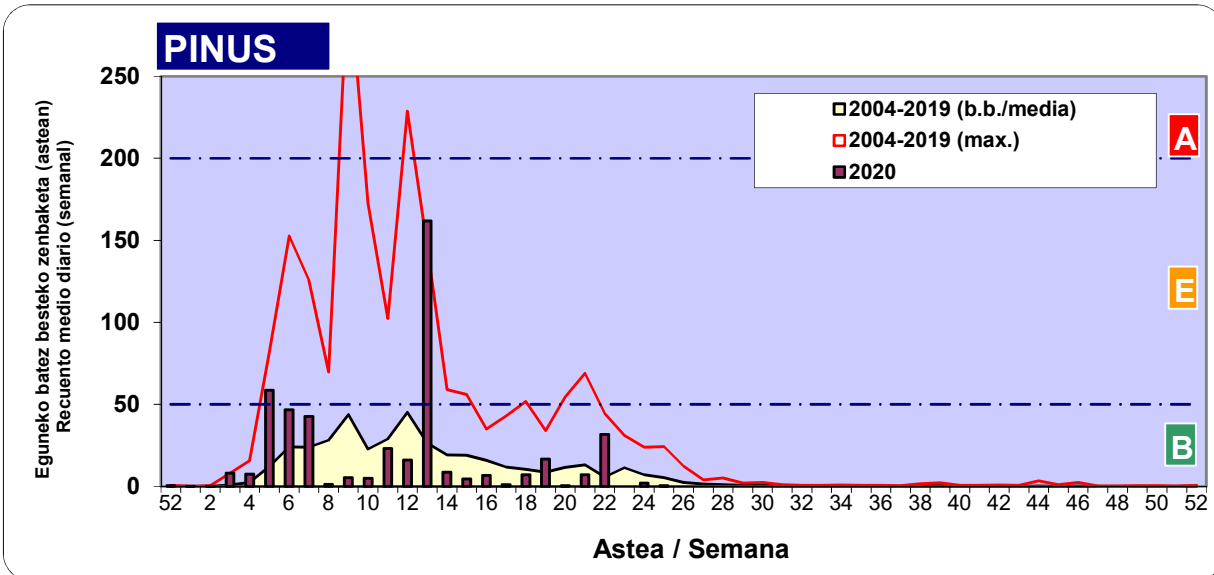

Zenbaketa ale/m3 – tan /
Recuento en granos/m3

■ Altua/Alto
■ Ertaina/Medio
□ Baxua/Bajo

4. POLEN MOTA INTERESGARRIAK / TIPOS POLÍNICOS DE INTERÉS

Estazioa / Estación **Donostia-San Sebastián**

- Altua/Alto
- Ertaina/Medio
- Baxua/Bajo

Zenbaketa ale/m³ – tan /
Recuento en granos/m³

Estazioa / Estación

Donostia-San Sebastián

- Altua/Alto
- Ertaina/Medio
- Baxua/Bajo

URTICA / PARIETARIA

E. ALTERNARIA