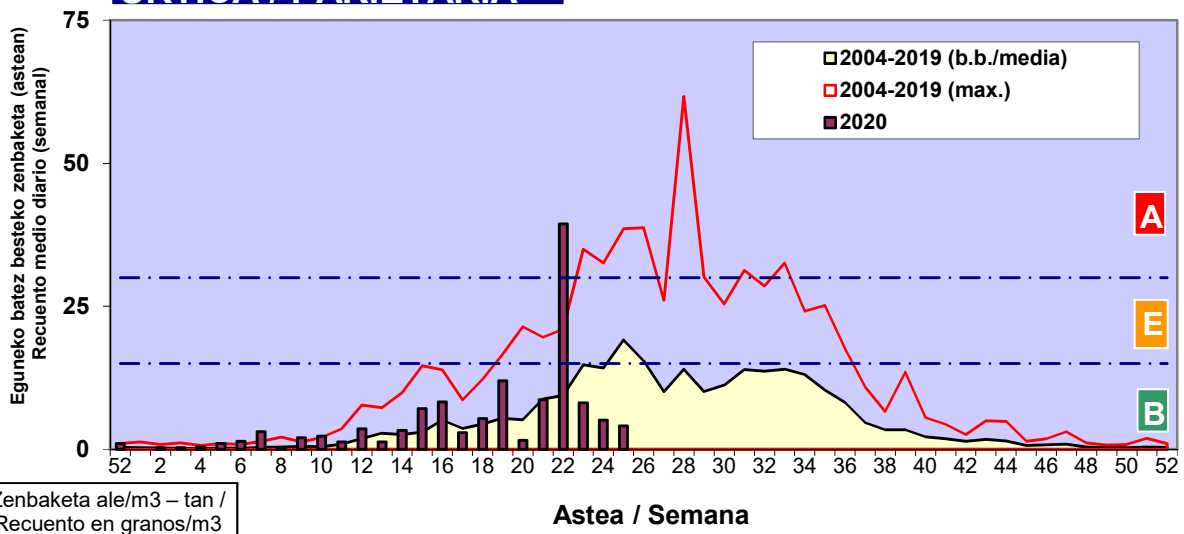

Zenbaketa ale/m3 – tan /
Recuento en granos/m3

■ Altua/Alto
■ Ertaina/Medio
□ Baxua/Bajo

4. POLEN MOTA INTERESGARRIAK / TIPOS POLÍNICOS DE INTERÉS

Estazioa / Estación **Donostia-San Sebastián**

- Altua/Alto
- Ertaina/Medio
- Baxua/Bajo

Zenbaketa ale/m³ – tan /
Recuento en granos/m³

Estazioa / Estación

Donostia-San Sebastián

- Altua/Alto
- Ertaina/Medio
- Baxua/Bajo

URTICA / PARIETARIA

E. ALTERNARIA