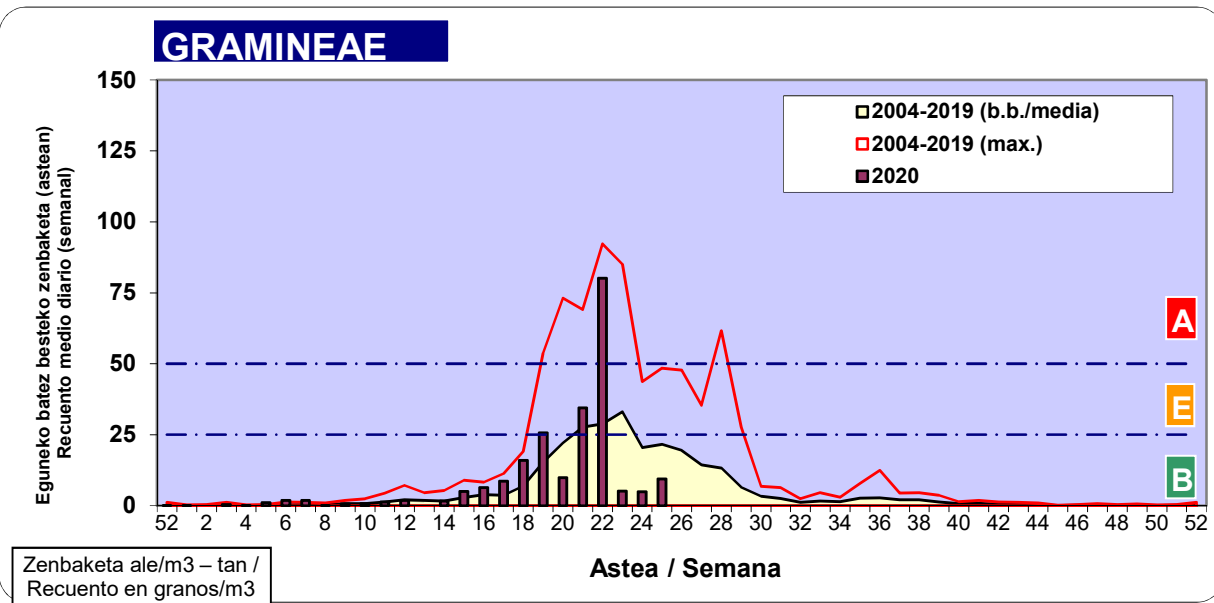

3. ASTEKO ZENBAKETA / RECUESTO SEMANAL

2020

Estazioa / Estación	Donostia-San Sebastián							Astea/Semana	25
Mota / Tipo	Al / L	As / M	Az / X	Og / J	Or / V	Lr / S	Ig / D	b.b. / media	
	15/06/20	16/06/20	17/06/20	18/06/20	19/06/20	20/06/20	21/06/20		
Acer								0	
Foeniculum						1		0	
Artemisia								0	
Centaurea								0	
Achillea								0	
Taraxacum								0	
Alnus								0	
Betula								0	
Corylus								0	
Brassica								0	
Sambucus								0	
Chenop./Ama								0	
Cupres./Taxa	1	1			2	1	1	1	
Carex						1		0	
Ericaceae					1	1		0	
Mercurialis								0	
Robinia								0	
Castanea	2				19	20	15	8	
Fagus								0	
Quercus								0	
Aesculus								0	
Juglans								0	
Laurus								0	
Lilium								0	
Magnolia								0	
Acacia								0	
Eucalyptus				1				0	
Fraxinus								0	
Ligustrum				1	1	1	1	1	
Olea								0	
Pinus		1	1		1			0	
Cedrus								0	
Plantago	4	2	1	1	4	3	4	3	
Platanus								0	
Gramineae	3	6	2	1	16	27	11	9	
Rosacea								0	
Rumex					1		1	0	
Rhamnus								0	
Populus								0	
Salix								0	
Tamarix								0	
Tilia								0	
Celtis								0	
Ulmus								0	
Urticaceae	1	2		2	1	13	10	4	
Besterik/Otros					1	1	3	1	
Esp. Alternaria						1		0	
Guztira /Total	11	12	4	6	47	69	46	195	

Zenbaketa ale/m3 – tan /
Recuento en granos/m3

■ Altua/Alto
■ Ertaina/Medio
□ Baxua/Bajo

4. POLEN MOTA INTERESGARRIAK / TIPOS POLÍNICOS DE INTERÉS

Estazioa / Estación **Donostia-San Sebastián**

- Altua/Alto
- Ertaina/Medio
- Baxua/Bajo

Zenbaketa ale/m³ – tan /
Recuento en granos/m³

Estazioa / Estación

Donostia-San Sebastián

- Altua/Alto
- Ertaina/Medio
- Baxua/Bajo

URTICA / PARIETARIA

E. ALTERNARIA