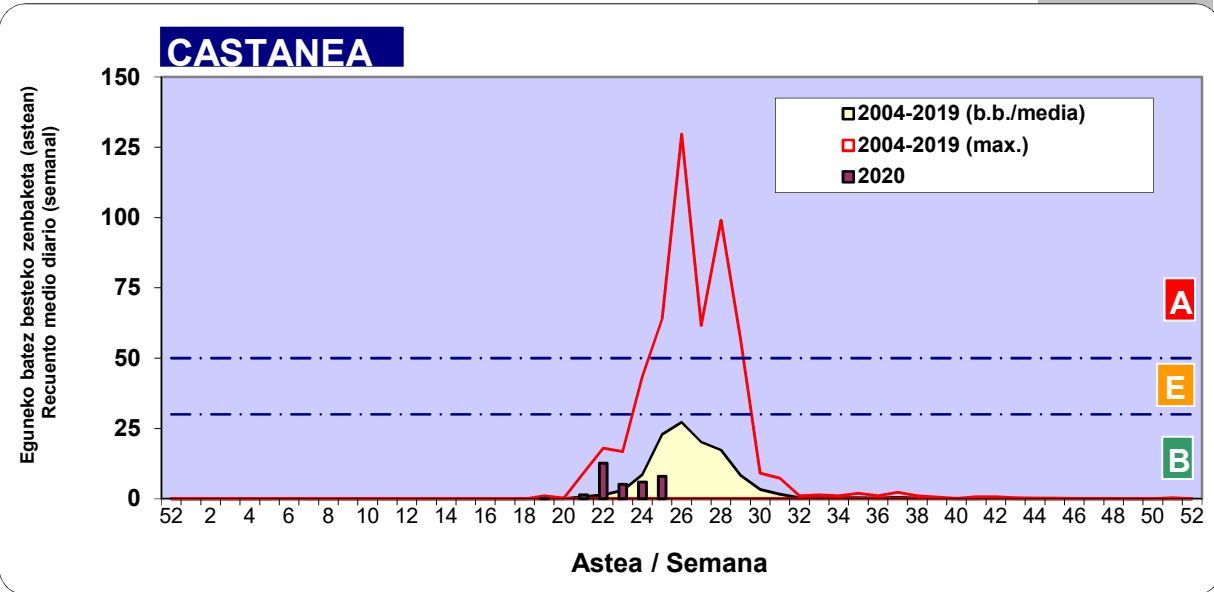

Zenbaketa ale/m3 – tan /
Recuento en granos/m3

■ Altua/Alto
■ Ertaina/Medio
□ Baxua/Bajo

4. POLEN MOTA INTERESGARRIAK / TIPOS POLÍNICOS DE INTERÉS

Estazioa / Estación **Donostia-San Sebastián**

- Altua/Alto
- Ertaina/Medio
- Baxua/Bajo

Zenbaketa ale/m³ – tan /
Recuento en granos/m³

Estazioa / Estación

Donostia-San Sebastián

- Altua/Alto
- Ertaina/Medio
- Baxua/Bajo

URTICA / PARIETARIA

E. ALTERNARIA