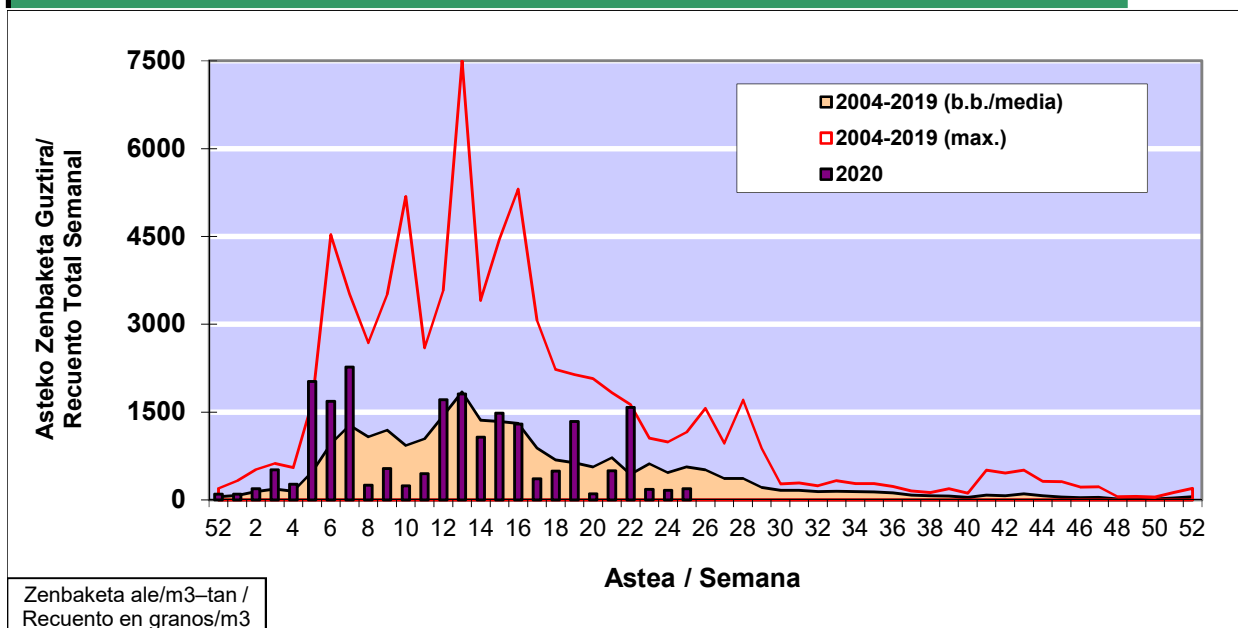

POLEN ZENBAKETA / RECUENTO DE POLEN

Osasun Sailaren Sarea / Red del Departamento de Salud

1. GAUR EGUNGO EGOERA / SITUACIÓN ACTUAL

		Astea/Semana	25
Estazioa / Estación	Donostia-San Sebastián	15/06 - 21/06	2020

Polen mota interesgarriak / Tipos polínicos de interés	Zuhaitza-Landarea / Árbol- Planta	Egoera / Situación*	Hurrengo asterako joera / Tendencia próxima semana
Castanea	Gaztainondo/Castaño	Baxua / Bajo	▲
Gramineae	Graminea/Gramínea	Baxua / Bajo	=
Pinus	Pinua/Pino	Baxua / Bajo	=
Urticaceas	Asuna-Horma-belarra/Ortiga- Parietaria	Baxua / Bajo	▲
E. Alternaria	Alternariaren esporak / Esporas de Alternaria	Baxua / Bajo	=
*Ebaluaketa irizpideak, "Red Española de Aerobiología"-ren arabera / Criterios de evaluación de acuerdo a la Red Española de Aerobiología			

2. ASTEKO ZENBAKETA GUZTIRA / RECUENTO TOTAL SEMANAL

Estazioa / Estación	Donostia-San Sebastián
----------------------------	-------------------------------

Asteko Zenbaketa Guztira / Recuento Total Semanal