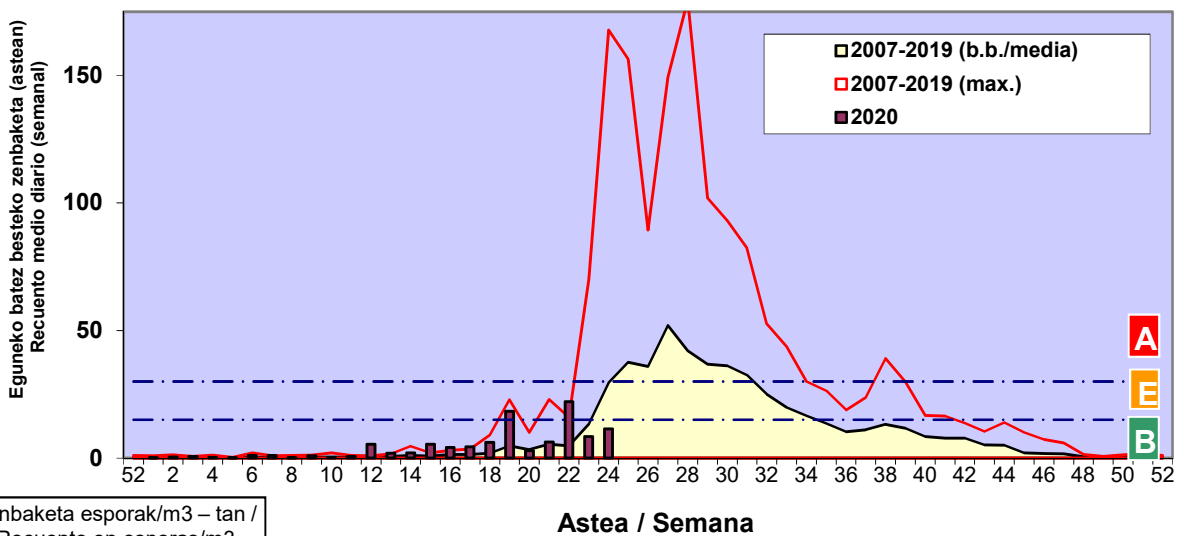

Zenbaketa ale/m³ – tan /
Recuento en granos/m³

Estazioa / Estación

Vitoria - Gasteiz

- Altua/Alto
- Ertaina/Medio
- Baxua/Bajo

GRAMINEAE

CASTANEA

Zenbaketa ale/m³ – tan /
Recuento en granos/m³

E. ALTERNARIA