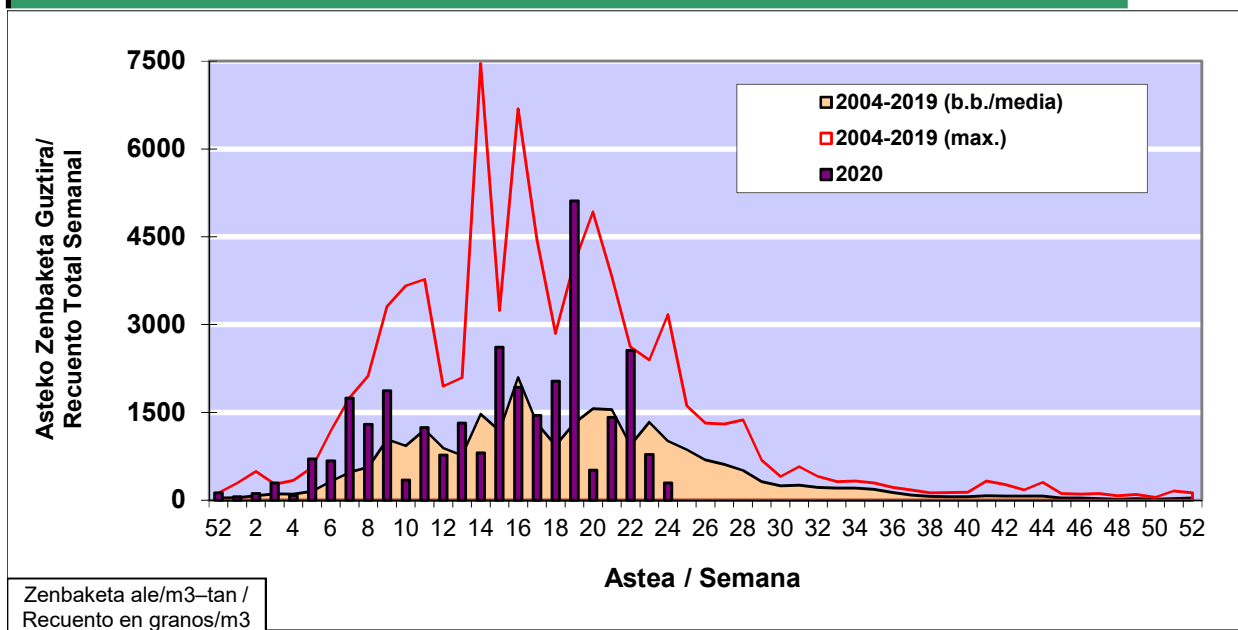

POLEN ZENBAKETA / RECUENTO DE POLEN

Osasun Sailaren Sarea / Red del Departamento de Salud

1. GAUR EGUNGO EGOERA / SITUACIÓN ACTUAL

		Astea/Semana	24
Estazioa / Estación	Vitoria - Gasteiz	08/06 -14/06	2020

Polen mota interesgarriak / Tipos polínicos de interés	Zuhaitza-Landarea / Árbol- Planta	Egoera / Situación*	Hurrengo asterako joera / Tendencia próxima semana
Castanea	Gaztainondoa/Castaño	Baxua / Bajo	=
Urticaceas	Asuna-Horma-belarra/Ortiga- Parietaria	Baxua / Bajo	=
Quercus	Haritza-Artea/Roble-Encina	Baxua / Bajo	=
Gramineae	Graminea/Gramínea	Baxua / Bajo	=
Pinus	Pinua/Pino	Baxua / Bajo	=
E. Alternaria	Alternariaren esporak / Esporas de Alternaria	Baxua / Bajo	=
*Ebaluaketa irizpideak, "Red Española de Aerobiología"-ren arabera / Criterios de evaluación de acuerdo a la Red Española de Aerobiología			

2. ASTEKO ZENBAKETA GUZTIRA / RECUENTO TOTAL SEMANAL

Estazioa / Estación	Vitoria - Gasteiz

Asteko Zenbaketa Guztira / Recuento Total Semanal