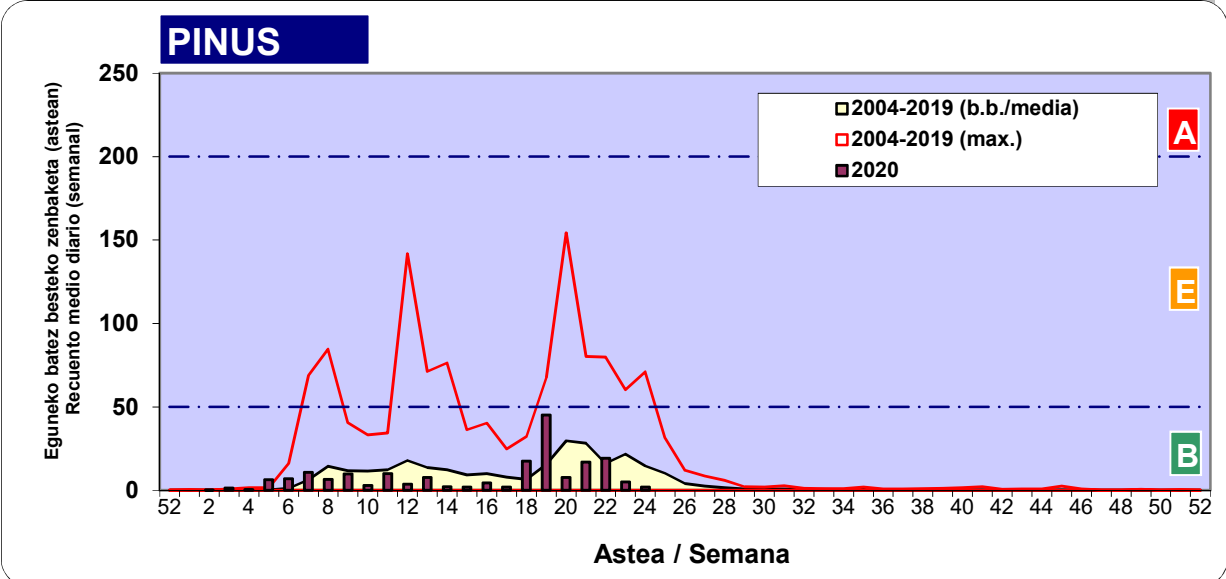

Zenbaketa ale/m3 – tan /
Recuento en granos/m3

■ Altua/Alto
■ Ertaina/Medio
■ Baxua/Bajo

4. POLEN MOTA INTERESGARRIAK / TIPOS POLÍNICOS DE INTERÉS

Estazioa / Estación **Vitoria - Gasteiz**

- Altua/Alto
- Ertaina/Medio
- Baxua/Bajo