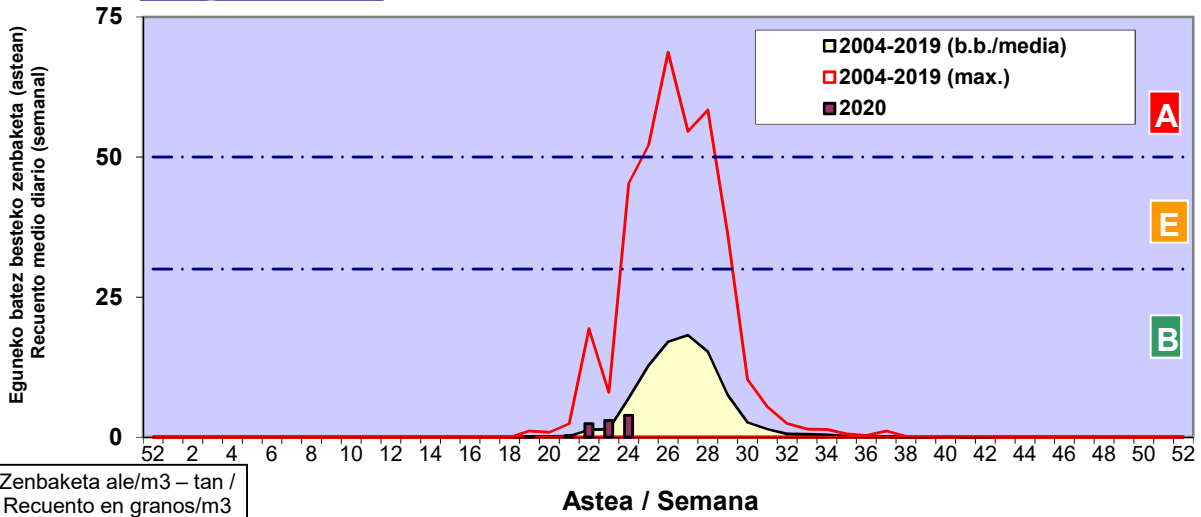

Zenbaketa ale/m3 – tan /
Recuento en granos/m3

■ Altua/Alto
■ Ertaina/Medio
■ Baxua/Bajo

4. POLEN MOTA INTERESGARRIAK / TIPOS POLÍNICOS DE INTERÉS

Estazioa / Estación **Vitoria - Gasteiz**

- Altua/Alto
- Ertaina/Medio
- Baxua/Bajo

Zenbaketa ale/m³ – tan /
Recuento en granos/m³

Estazioa / Estación

Vitoria - Gasteiz

- Altua/Alto
- Ertaina/Medio
- Baxua/Bajo

GRAMINEAE

CASTANEA

Zenbaketa ale/m³ – tan /
Recuento en granos/m³

E. ALTERNARIA