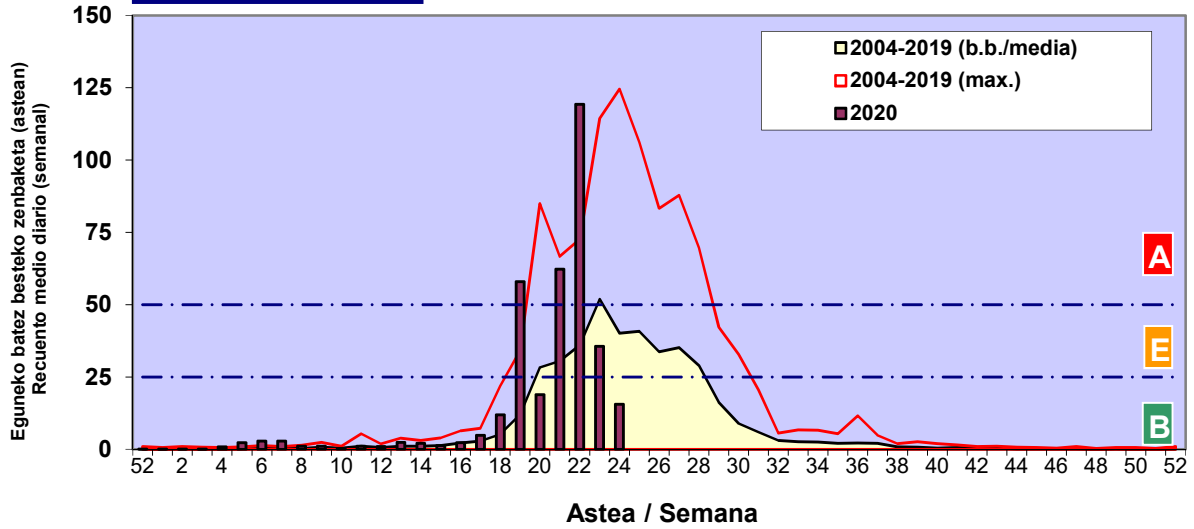

Zenbaketa ale/m3 – tan /
Recuento en granos/m3

■ Altua/Alto
■ Ertaina/Medio
■ Baxua/Bajo

4. POLEN MOTA INTERESGARRIAK / TIPOS POLÍNICOS DE INTERÉS

Estazioa / Estación **Vitoria - Gasteiz**

- Altua/Alto
- Ertaina/Medio
- Baxua/Bajo

Zenbaketa ale/m³ – tan /
Recuento en granos/m³

Estazioa / Estación

Vitoria - Gasteiz

- Altua/Alto
- Ertaina/Medio
- Baxua/Bajo

GRAMINEAE

CASTANEA

Zenbaketa ale/m³ – tan /
Recuento en granos/m³

E. ALTERNARIA