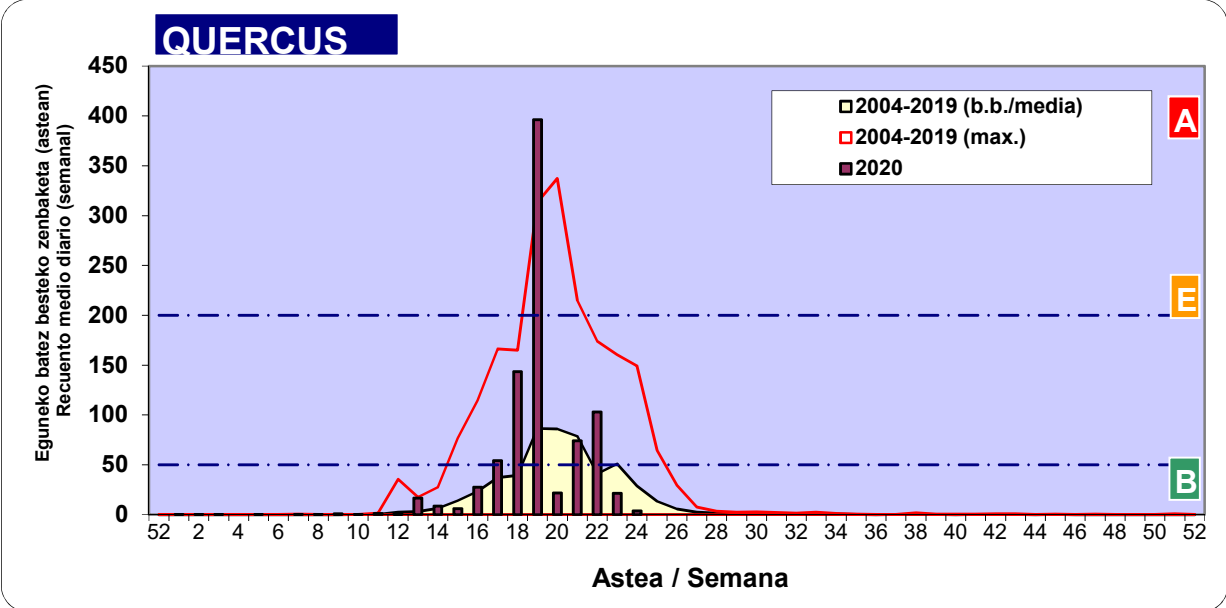

Zenbaketa ale/m3 – tan /
Recuento en granos/m3

■ Altua/Alto
■ Ertaina/Medio
■ Baxua/Bajo

4. POLEN MOTA INTERESGARRIAK / TIPOS POLÍNICOS DE INTERÉS

Estazioa / Estación **Vitoria - Gasteiz**

- Altua/Alto
- Ertaina/Medio
- Baxua/Bajo