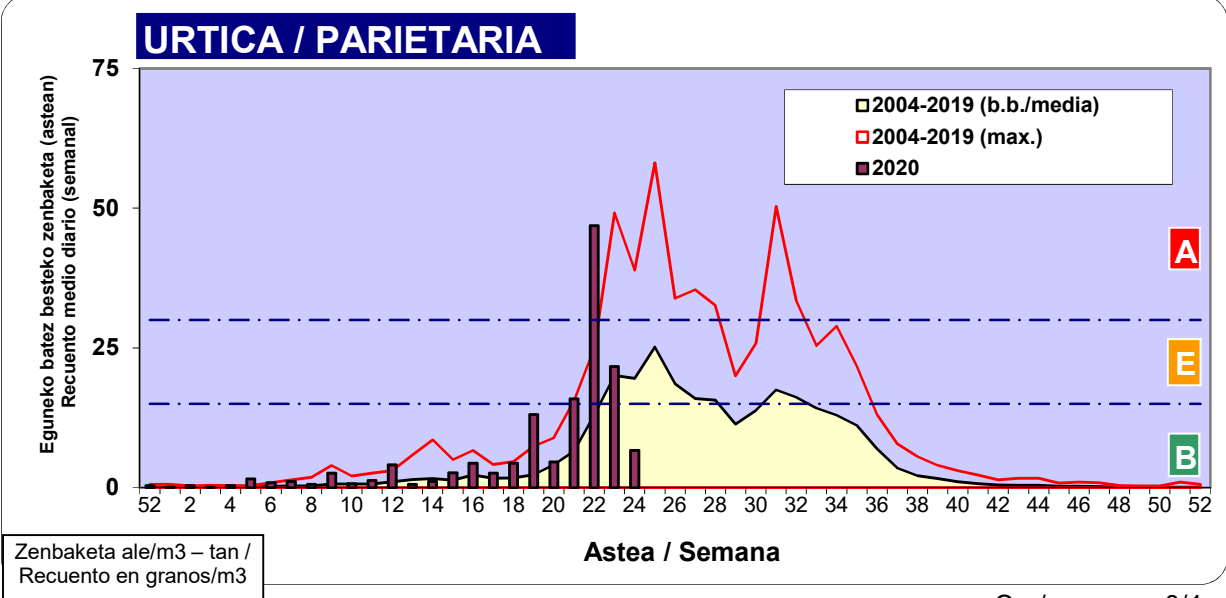

Zenbaketa ale/m3 – tan /
Recuento en granos/m3

■ Altua/Alto
■ Ertaina/Medio
■ Baxua/Bajo

4. POLEN MOTA INTERESGARRIAK / TIPOS POLÍNICOS DE INTERÉS

Estazioa / Estación **Vitoria - Gasteiz**

- Altua/Alto
- Ertaina/Medio
- Baxua/Bajo