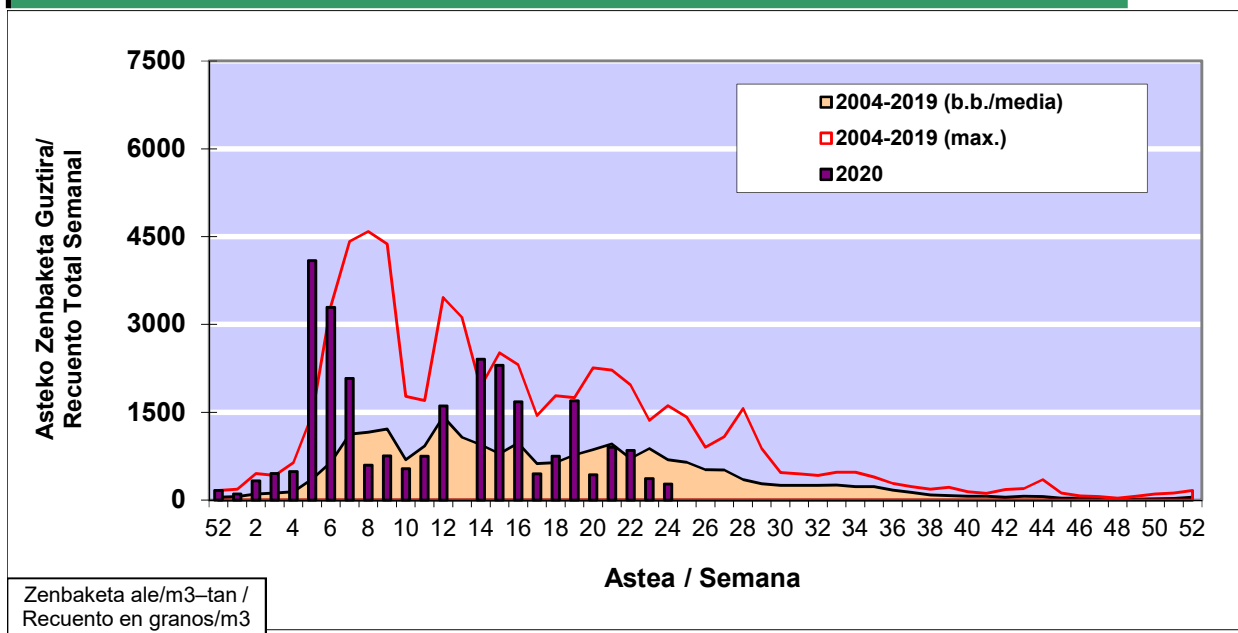

POLEN ZENBAKETA / RECUENTO DE POLEN

Osasun Sailaren Sarea / Red del Departamento de Salud

1. GAUR EGUNGO EGOERA / SITUACIÓN ACTUAL

		Astea/Semana	24
Estazioa / Estación	Bilbo-Bilbao	08/06 -14/06	2020

Polen mota interesgarriak / Tipos polínicos de interés	Zuhaitza-Landarea / Árbol- Planta	Egoera / Situación*	Hurrengo asterako joera / Tendencia próxima semana
E. Alternaria	Alternariaren esporak / Esporas de Alternaria	Baxua / Bajo	=
Gramineae	Graminea/Gramínea	Baxua / Bajo	=
Quercus	Haritza-Artea/Roble-Encina	Baxua / Bajo	=
Pinus	Pinua/Pino	Baxua / Bajo	=
Urticaceas	Asuna-Horma-belarra/Ortiga- Parietaria	Baxua / Bajo	=
Castanea	Gaztainondoa/Castaño	Baxua / Bajo	=
*Ebaluaketa irizpideak, "Red Española de Aerobiología"-ren arabera / Criterios de evaluación de acuerdo a la Red Española de Aerobiología			

2. ASTEKO ZENBAKETA GUZTIRA / RECUENTO TOTAL SEMANAL

Estazioa / Estación	Bilbo-Bilbao
----------------------------	---------------------

Asteko Zenbaketa Guztira / Recuento Total Semanal

3. ASTEKO ZENBAKETA / RECUESTO SEMANAL