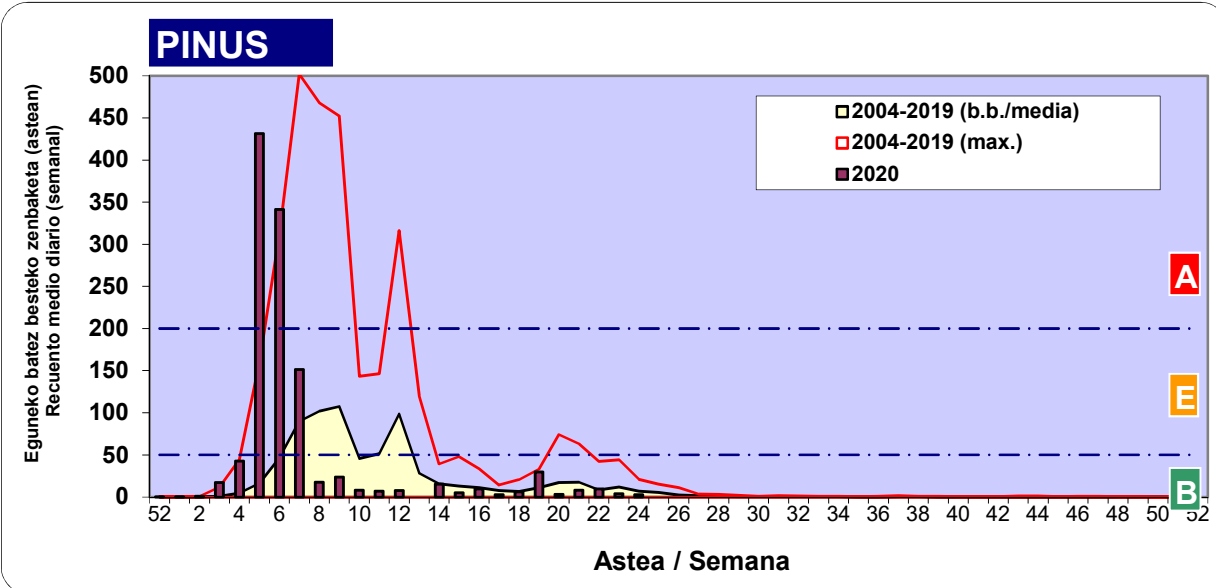

2020

Estazioa / Estación	Bilbo-Bilbao							Astea/Semana	24
Mota / Tipo	Al / L 8/06/20	As / M 9/06/20	Az / X 10/06/20	Og / J 11/06/20	Or / V 12/06/20	Lr / S 13/06/20	Ig / D 14/06/20	b.b. / media	
Acer								0	
Foeniculum								0	
Artemisia								0	
Centaurea								0	
Achillea								0	
Taraxacum								0	
Alnus								0	
Betula				1				0	
Corylus								0	
Brassica								0	
Sambucus								0	
Chenop./Ama								0	
Cupres./Taxa			1	1		1	2	1	
Carex								0	
Ericaceae				1		1		0	
Mercurialis							1	0	
Robinia								0	
Castanea	1			2	2	1	4	1	
Fagus								0	
Quercus				8	4	1	1	2	
Aesculus								0	
Juglans								0	
Laurus								0	
Lilium								0	
Magnolia								0	
Acacia								0	
Eucalyptus								0	
Fraxinus								0	
Ligustrum		1			1		1	0	
Olea								0	
Pinus	1	2	2	9	2		2	3	
Cedrus								0	
Plantago		1		1	1	3	7	2	
Platanus			1					0	
Gramineae	1	5	4	8	9	16	22	9	
Rosaceae								0	
Rumex			1	1	1	1	1	1	
Rhamnus								0	
Populus								0	
Salix								0	
Tamarix								0	
Tilia	22	20	2	12	4		8	10	
Celtis								0	
Ulmus								0	
Urticaceae	1	2	8	8	14	7	21	9	
Besterik/Otros				5	1	1	2	1	
Esp. Alternaria				2	1		1	1	
Guztira /Total	26	31	19	57	39	32	72	276	

Zenbaketa ale/m3 – tan /
Recuento en granos/m3

■ Altua/Alto
■ Ertaina/Medio
■ Baxua/Bajo

4. POLEN MOTA INTERESGARRIAK / TIPOS POLÍNICOS DE INTERÉS

Estazioa / Estación **Bilbo-Bilbao**

- Altua/Alto
- Ertaina/Medio
- Baxua/Bajo