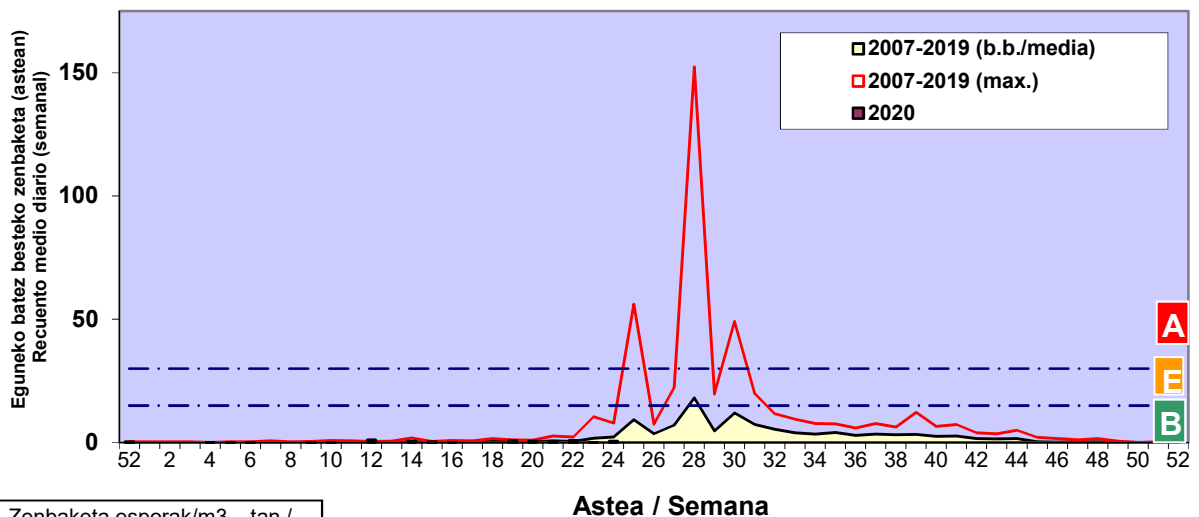

Zenbaketa ale/m³ – tan /
Recuento en granos/m³

Estazioa / Estación

Bilbo-Bilbao

- Altua/Alto
- Ertaina/Medio
- Baxua/Bajo

GRAMINEAE

CASTANEA

Zenbaketa ale/m³ – tan /
Recuento en granos/m³

E. ALTERNARIA