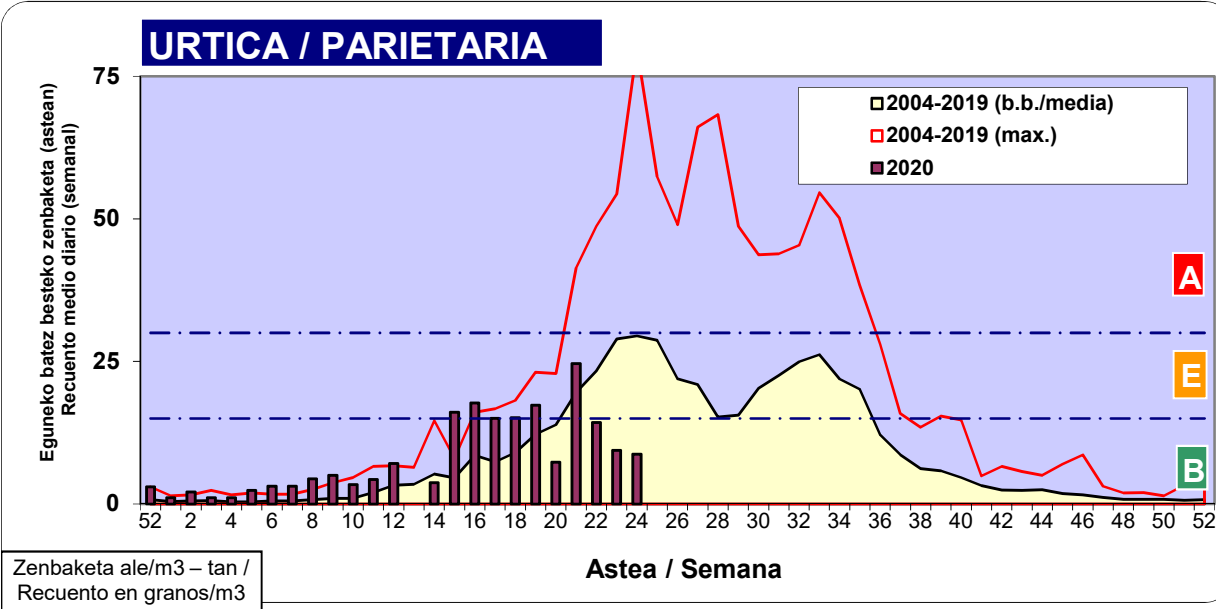

2020

Estazioa / Estación	Bilbo-Bilbao							Astea/Semana	24
Mota / Tipo	Al / L 8/06/20	As / M 9/06/20	Az / X 10/06/20	Og / J 11/06/20	Or / V 12/06/20	Lr / S 13/06/20	Ig / D 14/06/20	b.b. / media	
Acer								0	
Foeniculum								0	
Artemisia								0	
Centaurea								0	
Achillea								0	
Taraxacum								0	
Alnus								0	
Betula				1				0	
Corylus								0	
Brassica								0	
Sambucus								0	
Chenop./Ama								0	
Cupres./Taxa			1	1		1	2	1	
Carex								0	
Ericaceae				1		1		0	
Mercurialis							1	0	
Robinia								0	
Castanea	1			2	2	1	4	1	
Fagus								0	
Quercus				8	4	1	1	2	
Aesculus								0	
Juglans								0	
Laurus								0	
Lilium								0	
Magnolia								0	
Acacia								0	
Eucalyptus								0	
Fraxinus								0	
Ligustrum		1			1		1	0	
Olea								0	
Pinus	1	2	2	9	2		2	3	
Cedrus								0	
Plantago		1		1	1	3	7	2	
Platanus			1					0	
Gramineae	1	5	4	8	9	16	22	9	
Rosaceae								0	
Rumex			1	1	1	1	1	1	
Rhamnus								0	
Populus								0	
Salix								0	
Tamarix								0	
Tilia	22	20	2	12	4		8	10	
Celtis								0	
Ulmus								0	
Urticaceae	1	2	8	8	14	7	21	9	
Besterik/Otros				5	1	1	2	1	
Esp. Alternaria				2	1		1	1	
Guztira /Total	26	31	19	57	39	32	72	276	

Zenbaketa ale/m3 – tan /
Recuento en granos/m3

■ Altua/Alto
■ Ertaina/Medio
■ Baxua/Bajo

4. POLEN MOTA INTERESGARRIAK / TIPOS POLÍNICOS DE INTERÉS

Estazioa / Estación **Bilbo-Bilbao**

- Altua/Alto
- Ertaina/Medio
- Baxua/Bajo

Zenbaketa ale/m³ – tan /
Recuento en granos/m³

Estazioa / Estación

Bilbo-Bilbao

- Altua/Alto
- Ertaina/Medio
- Baxua/Bajo

GRAMINEAE

CASTANEA

Zenbaketa ale/m³ – tan /
Recuento en granos/m³

E. ALTERNARIA