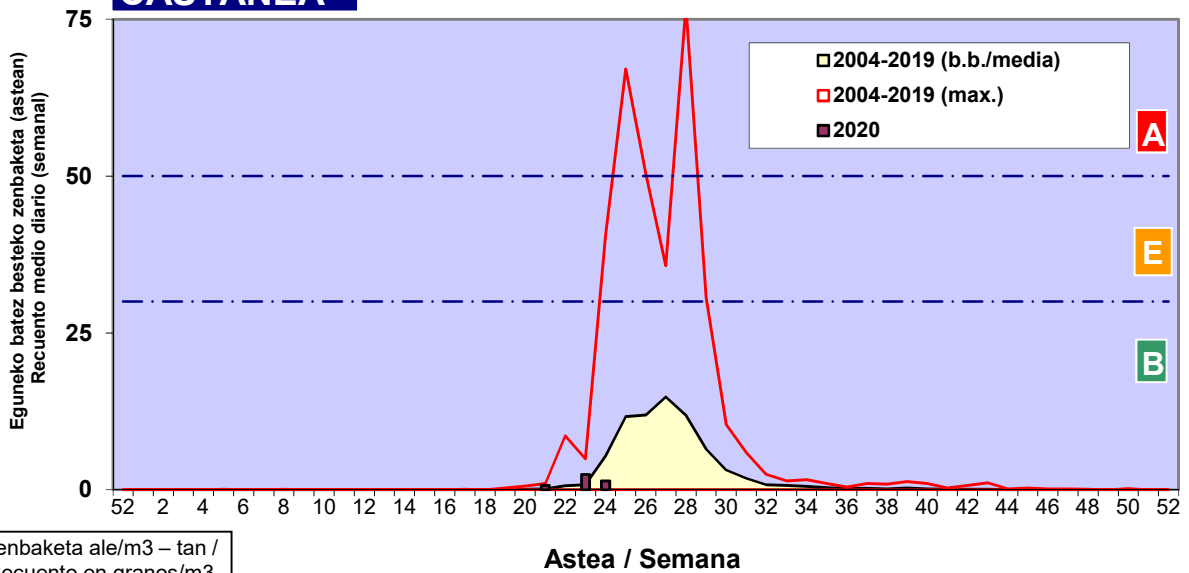

Zenbaketa ale/m3 – tan /
Recuento en granos/m3

■ Altua/Alto
■ Ertaina/Medio
■ Baxua/Bajo

4. POLEN MOTA INTERESGARRIAK / TIPOS POLÍNICOS DE INTERÉS

Estazioa / Estación **Bilbo-Bilbao**

- Altua/Alto
- Ertaina/Medio
- Baxua/Bajo

Zenbaketa ale/m³ – tan /
Recuento en granos/m³

Estazioa / Estación

Bilbo-Bilbao

- Altua/Alto
- Ertaina/Medio
- Baxua/Bajo

GRAMINEAE

CASTANEA

Zenbaketa ale/m³ – tan /
Recuento en granos/m³

E. ALTERNARIA

Zenbaketa esporak/m³ – tan /
Recuento en esporas/m³