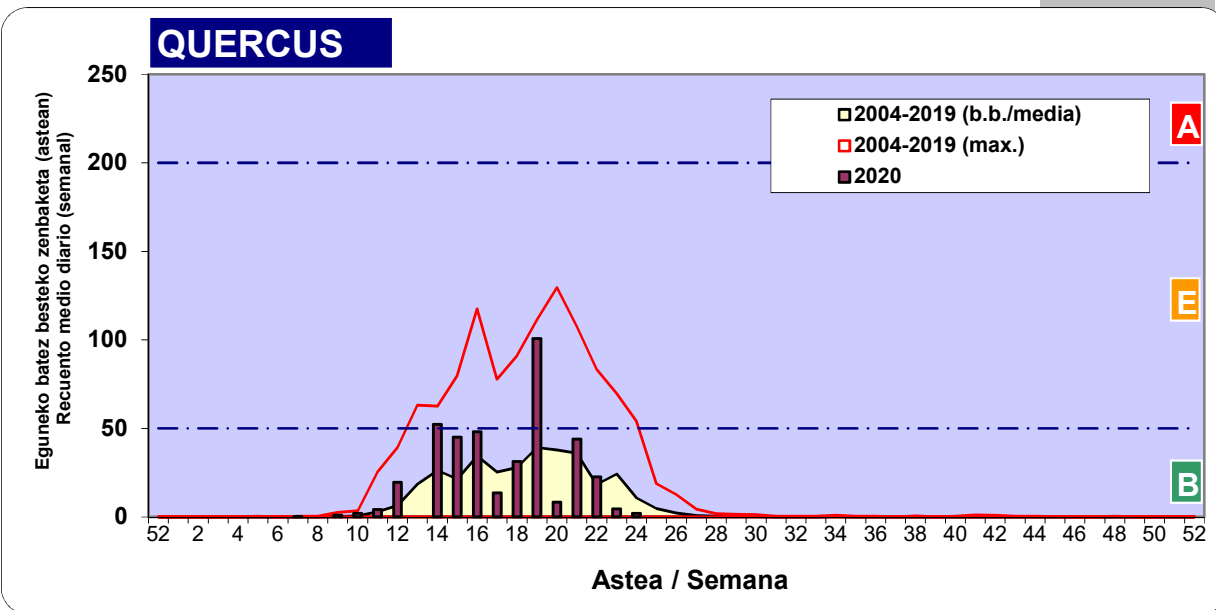

2020

Estazioa / Estación	Bilbo-Bilbao							Astea/Semana	24
Mota / Tipo	Al / L 8/06/20	As / M 9/06/20	Az / X 10/06/20	Og / J 11/06/20	Or / V 12/06/20	Lr / S 13/06/20	Ig / D 14/06/20	b.b. / media	
Acer								0	
Foeniculum								0	
Artemisia								0	
Centaurea								0	
Achillea								0	
Taraxacum								0	
Alnus								0	
Betula				1				0	
Corylus								0	
Brassica								0	
Sambucus								0	
Chenop./Ama								0	
Cupres./Taxa			1	1		1	2	1	
Carex								0	
Ericaceae				1		1		0	
Mercurialis							1	0	
Robinia								0	
Castanea	1			2	2	1	4	1	
Fagus								0	
Quercus				8	4	1	1	2	
Aesculus								0	
Juglans								0	
Laurus								0	
Lilium								0	
Magnolia								0	
Acacia								0	
Eucalyptus								0	
Fraxinus								0	
Ligustrum		1			1		1	0	
Olea								0	
Pinus	1	2	2	9	2		2	3	
Cedrus								0	
Plantago		1		1	1	3	7	2	
Platanus			1					0	
Gramineae	1	5	4	8	9	16	22	9	
Rosaceae								0	
Rumex			1	1	1	1	1	1	
Rhamnus								0	
Populus								0	
Salix								0	
Tamarix								0	
Tilia	22	20	2	12	4		8	10	
Celtis								0	
Ulmus								0	
Urticaceae	1	2	8	8	14	7	21	9	
Besterik/Otros				5	1	1	2	1	
Esp. Alternaria				2	1		1	1	
Guztira /Total	26	31	19	57	39	32	72	276	

Zenbaketa ale/m3 – tan /
Recuento en granos/m3

■ Altua/Alto
■ Ertaina/Medio
■ Baxua/Bajo

4. POLEN MOTA INTERESGARRIAK / TIPOS POLÍNICOS DE INTERÉS

Estazioa / Estación **Bilbo-Bilbao**

- Altua/Alto
- Ertaina/Medio
- Baxua/Bajo