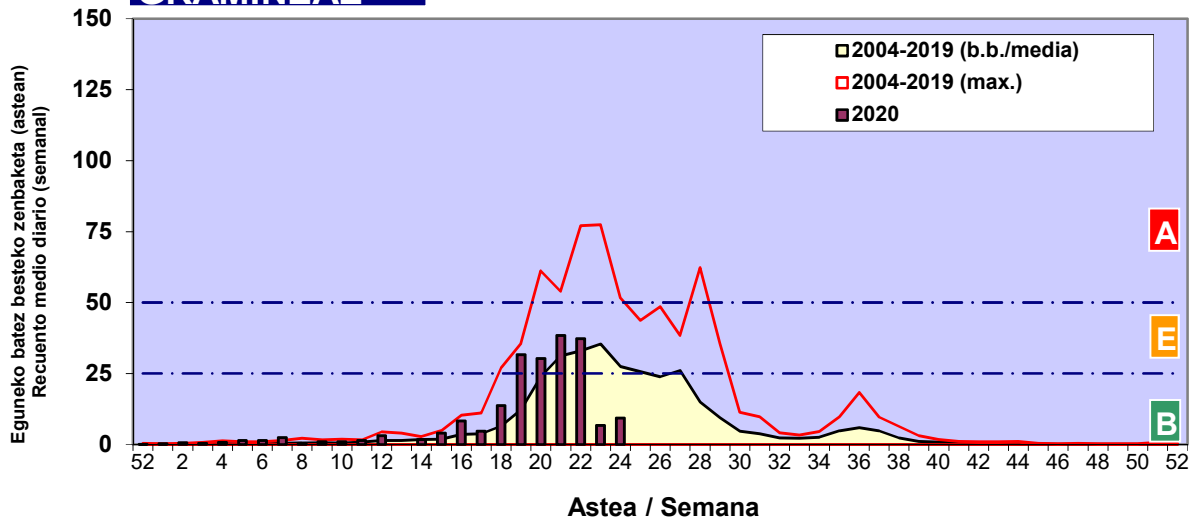

Zenbaketa ale/m3 – tan /
Recuento en granos/m3

■ Altua/Alto
■ Ertaina/Medio
■ Baxua/Bajo

4. POLEN MOTA INTERESGARRIAK / TIPOS POLÍNICOS DE INTERÉS

Estazioa / Estación **Bilbo-Bilbao**

- Altua/Alto
- Ertaina/Medio
- Baxua/Bajo

Zenbaketa ale/m³ – tan /
Recuento en granos/m³

Estazioa / Estación

Bilbo-Bilbao

- Altua/Alto
- Ertaina/Medio
- Baxua/Bajo

GRAMINEAE

CASTANEA

Zenbaketa ale/m³ – tan /
Recuento en granos/m³

E. ALTERNARIA