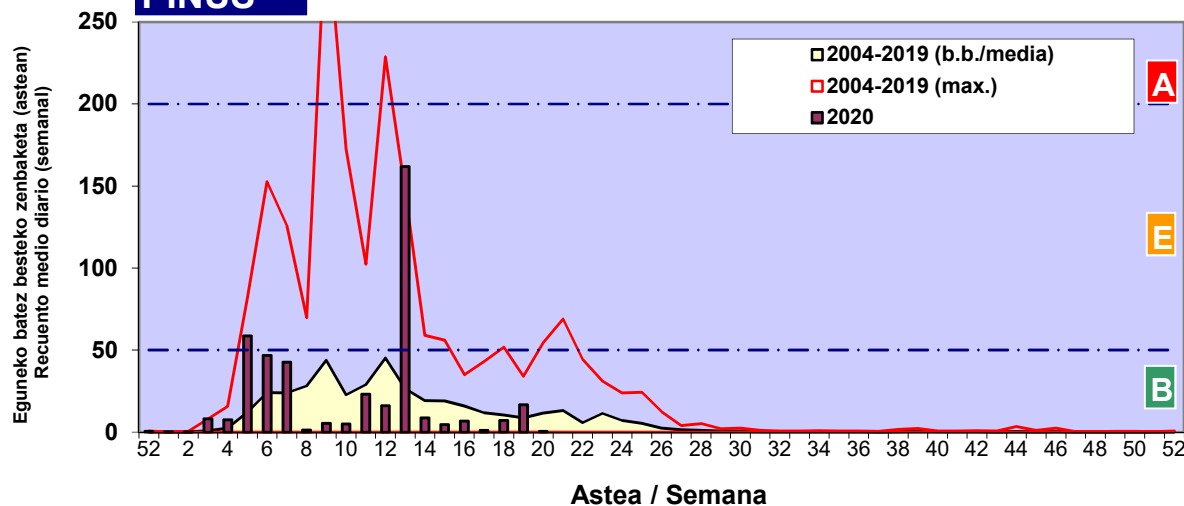

4. POLEN MOTA INTERESGARRIAK / TIPOS POLÍNICOS DE INTERÉS

Estazioa / Estación Donostia-San Sebastián

- Altua/Alto
- Ertaina/Medio
- Baxua/Bajo

CUPRESACEA / TAXACEA

PINUS

QUERCUS

Zenbaketa ale/m³ – tan /
Recuento en granos/m³