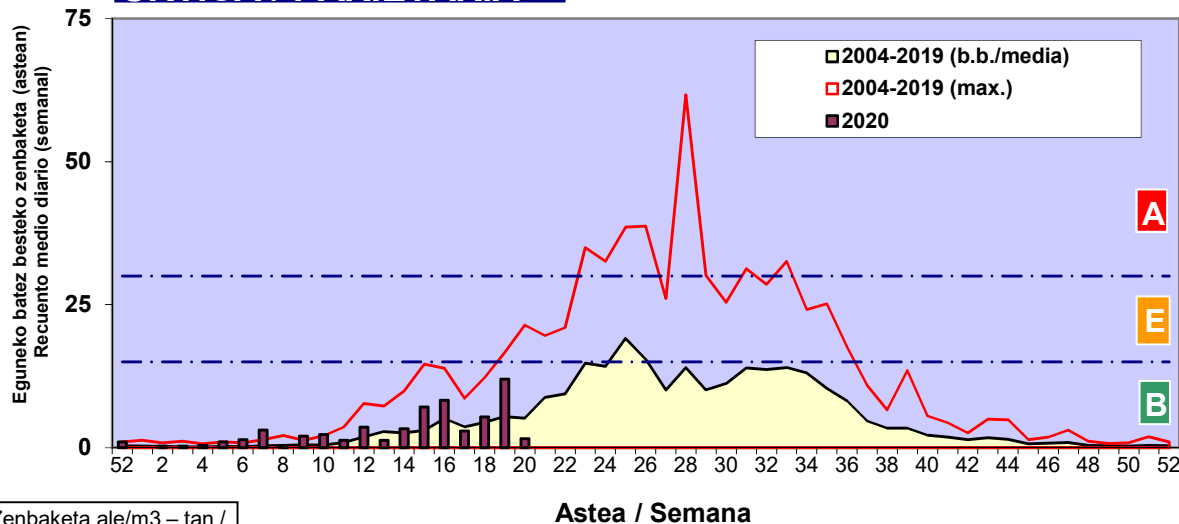

URTICA / PARIETARIA

Zenbaketa ale/m³ – tan /
Recuento en granos/m³