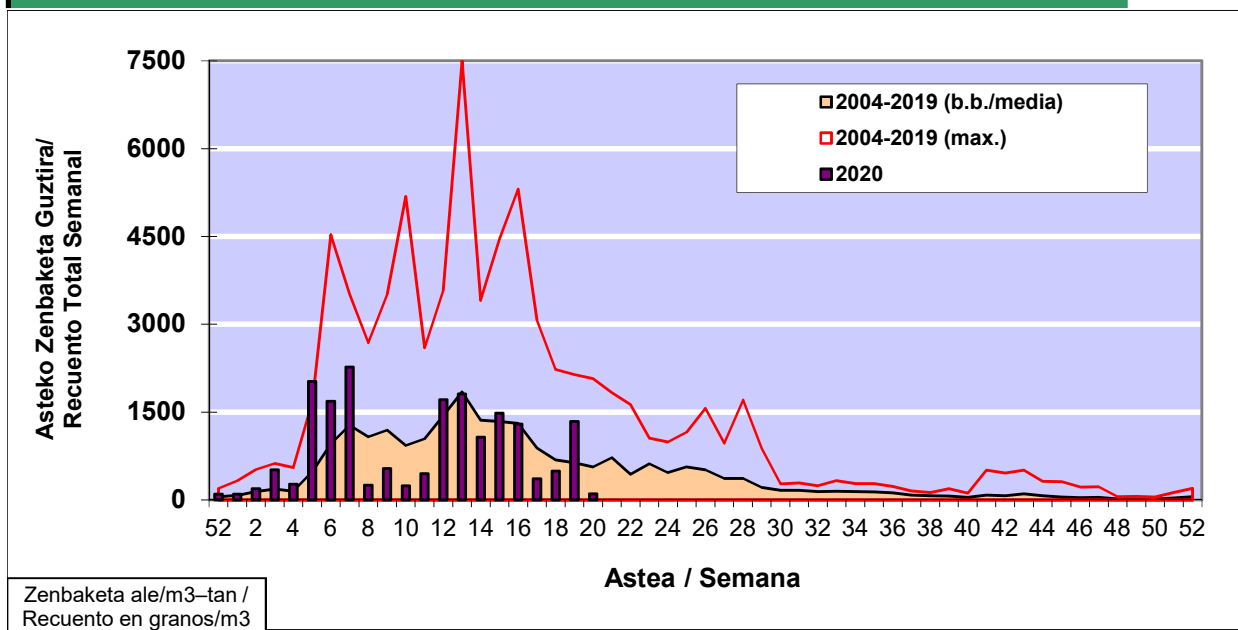

POLEN ZENBAKETA / RECUENTO DE POLEN

Osasun Sailaren Sarea / Red del Departamento de Salud

1. GAUR EGUNGO EGOERA / SITUACIÓN ACTUAL

		Astea/Semana	20
Estazioa / Estación	Donostia-San Sebastián	11/05 - 17/05	2020

2. ASTEKO ZENBAKETA GUZTIRA / RECUENTO TOTAL SEMANAL

Estazioa / Estación	Donostia-San Sebastián
----------------------------	-------------------------------

Asteko Zenbaketa Guztira / Recuento Total Semanal