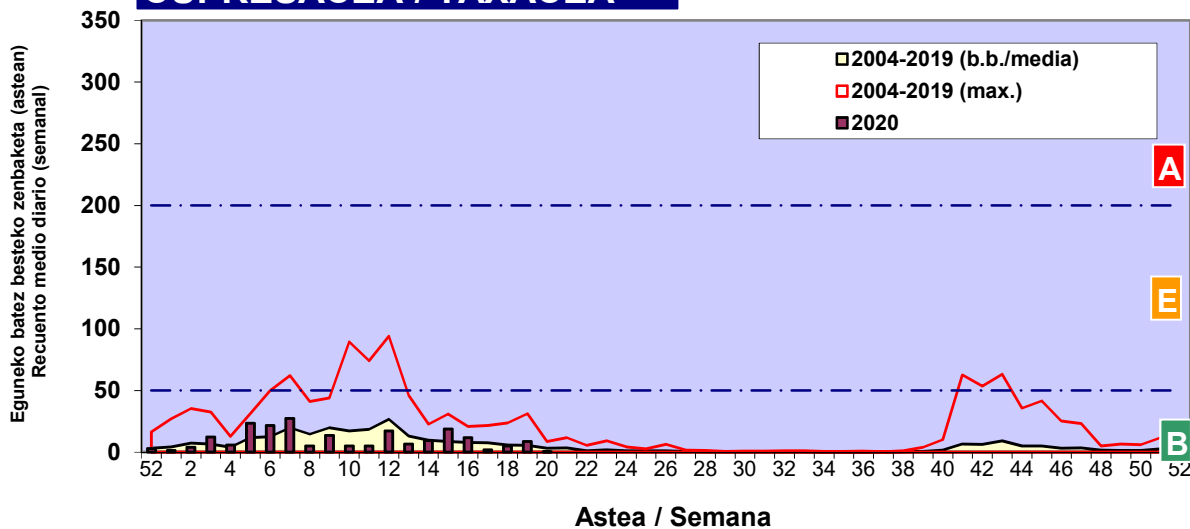

4. POLEN MOTA INTERESGARRIAK / TIPOS POLÍNICOS DE INTERÉS

Estazioa / Estación Donostia-San Sebastián

- Altua/Alto
- Ertaina/Medio
- Baxua/Bajo

CUPRESACEA / TAXACEA