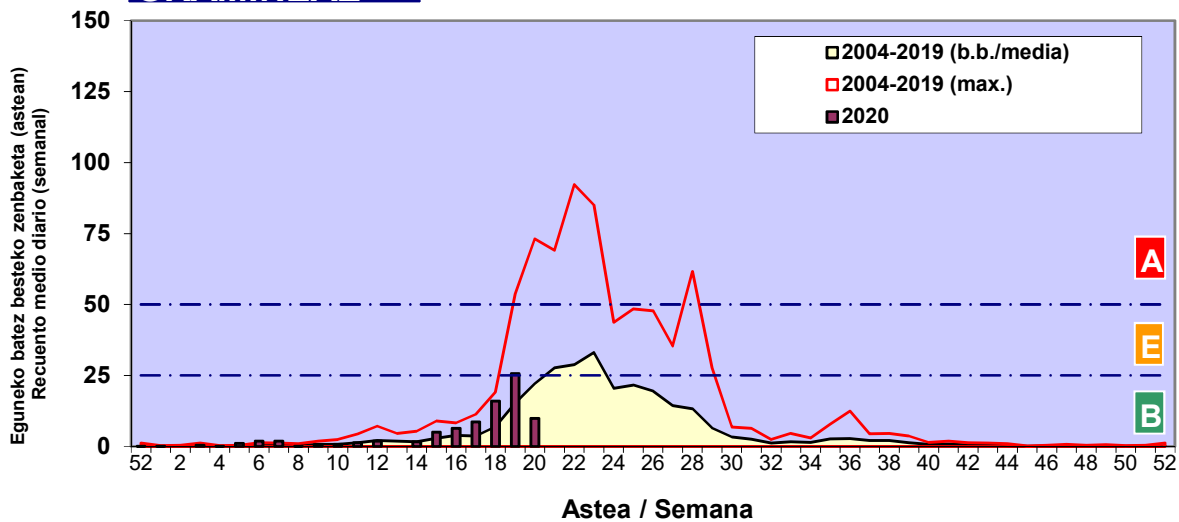

Estazioa / Estación

Donostia-San Sebastián

- Altua/Alto
- Ertaina/Medio
- Baxua/Bajo

FAGUS

GRAMINEAE

URTICA / PARIETARIA

Zenbaketa ale/m³ – tan /
Recuento en granos/m³