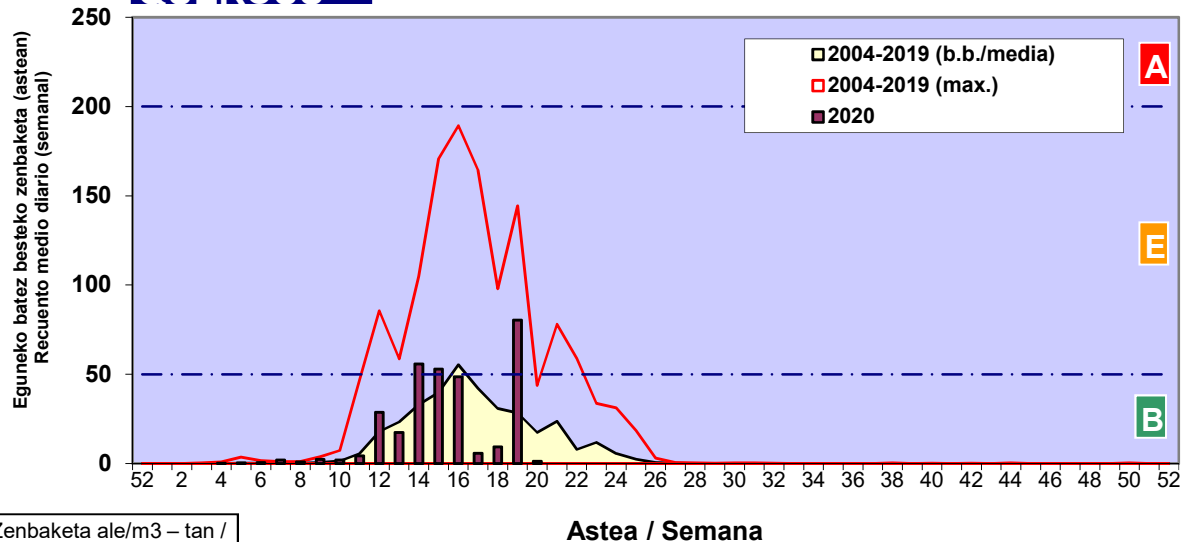

QUERCUS

Zenbaketa ale/m³ – tan /
Recuento en granos/m³