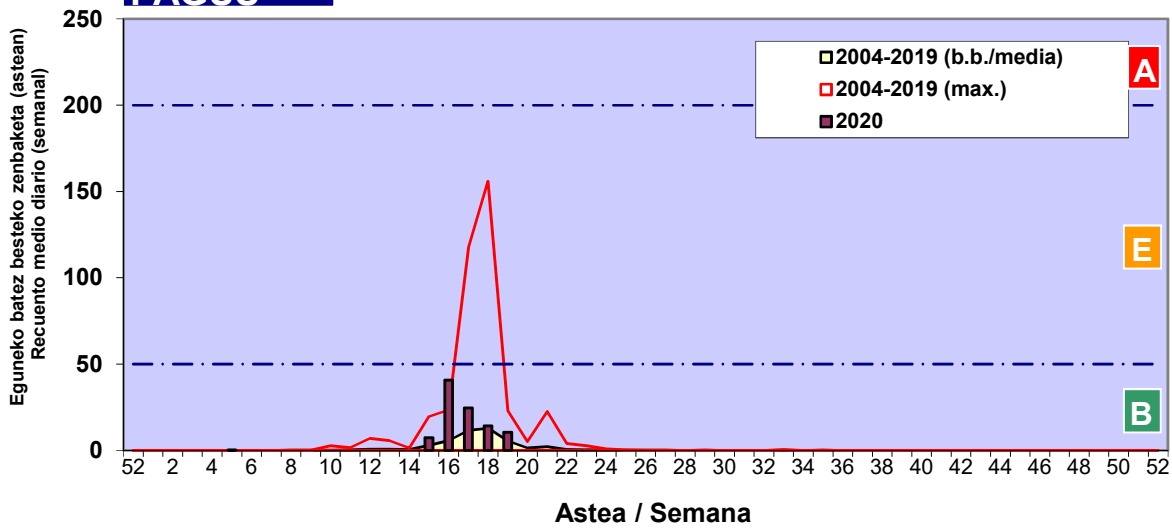

CUPRESACEA / TAXACEA

PINUS

QUERCUS

Zenbaketa ale/m³ – tan /
Recuento en granos/m³

Estazioa / Estación

Donostia-San Sebastián

- Altua/Alto
- Ertaina/Medio
- Baxua/Bajo

FAGUS