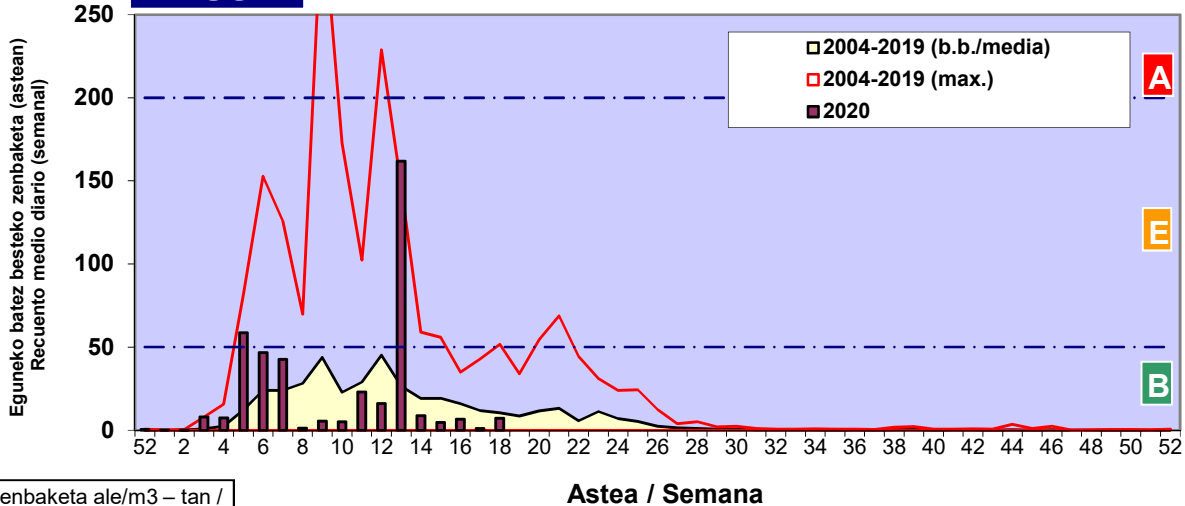

PINUS

Zenbaketa ale/m³ – tan /
Recuento en granos/m³