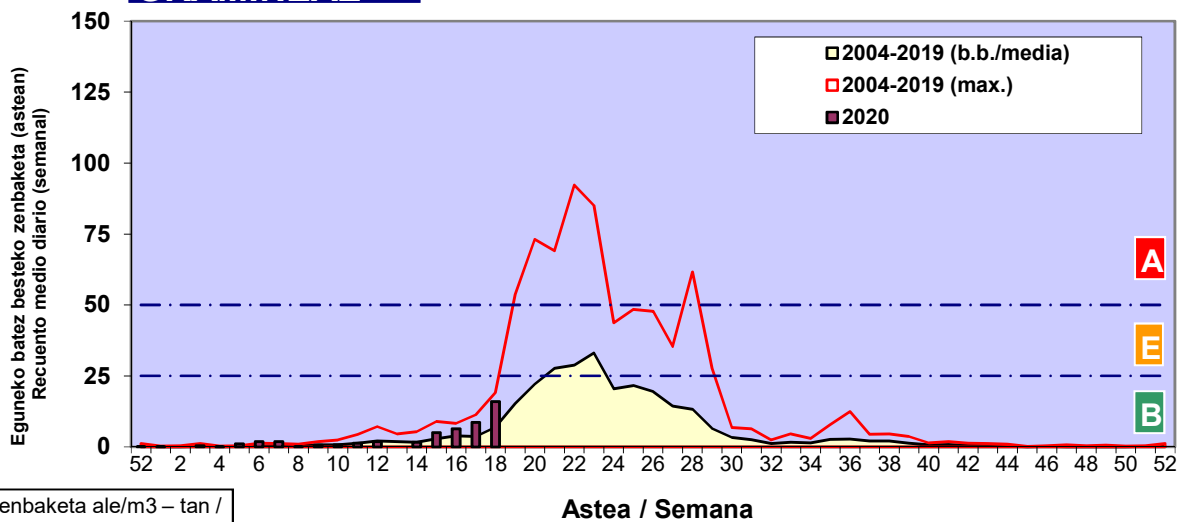

GRAMINEAE

Zenbaketa ale/m³ – tan /
Recuento en granos/m³