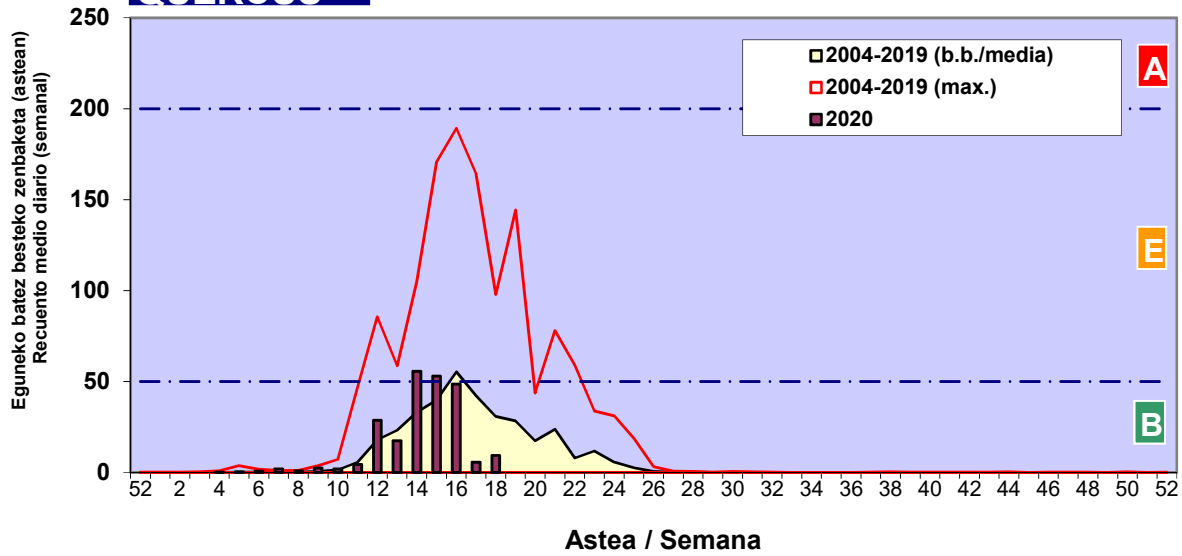

CUPRESACEA / TAXACEA

BETULA

PINUS

Zenbaketa ale/m³ – tan /
Recuento en granos/m³

Estazioa / Estación

Donostia-San Sebastián

- Altua/Alto
- Ertaina/Medio
- Baxua/Bajo

QUERCUS