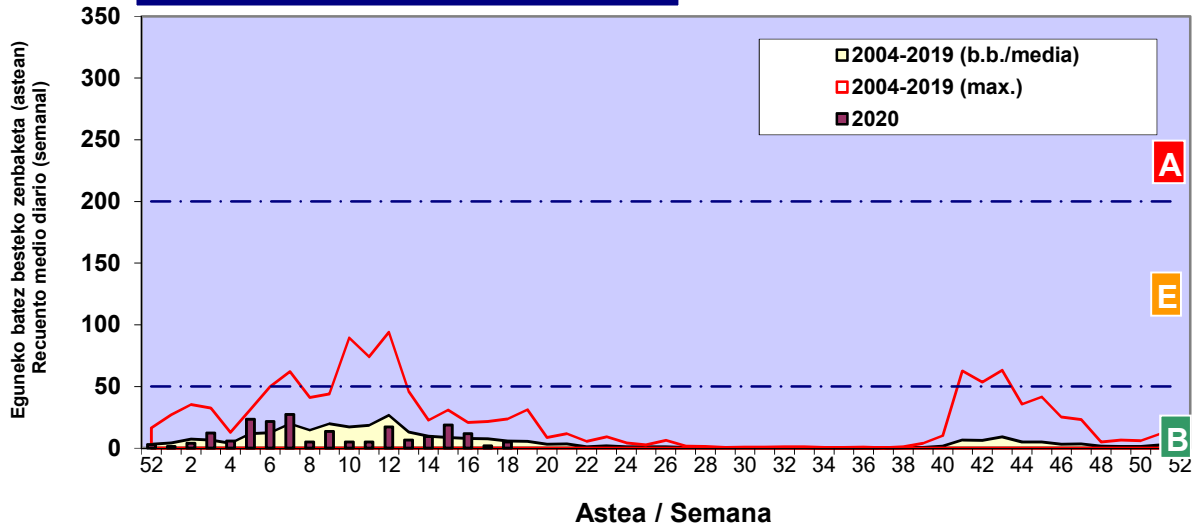

4. POLEN MOTA INTERESGARRIAK / TIPOS POLÍNICOS DE INTERÉS

Estazioa / Estación Donostia-San Sebastián

- Altua/Alto
- Ertaina/Medio
- Baxua/Bajo

CUPRESACEA / TAXACEA