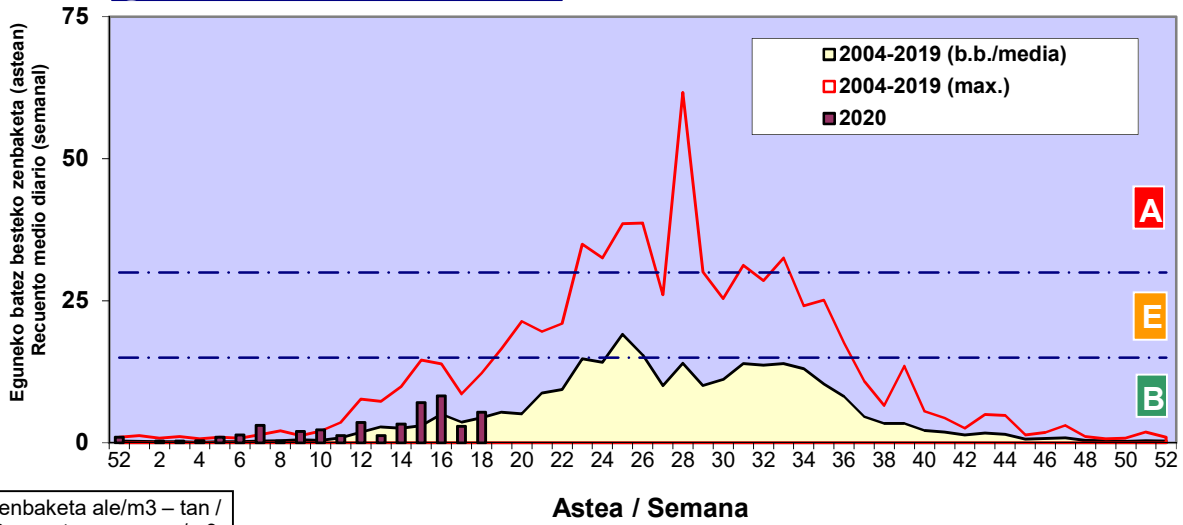

FAGUS

GRAMINEAE

Zenbaketa ale/m³ – tan /
Recuento en granos/m³

- Altua/Alto
- Ertaina/Medio
- Baxua/Bajo

Estazioa / Estación Donostia-San Sebastián

URTICA / PARIETARIA

Zenbaketa ale/m³ – tan /
Recuento en granos/m³