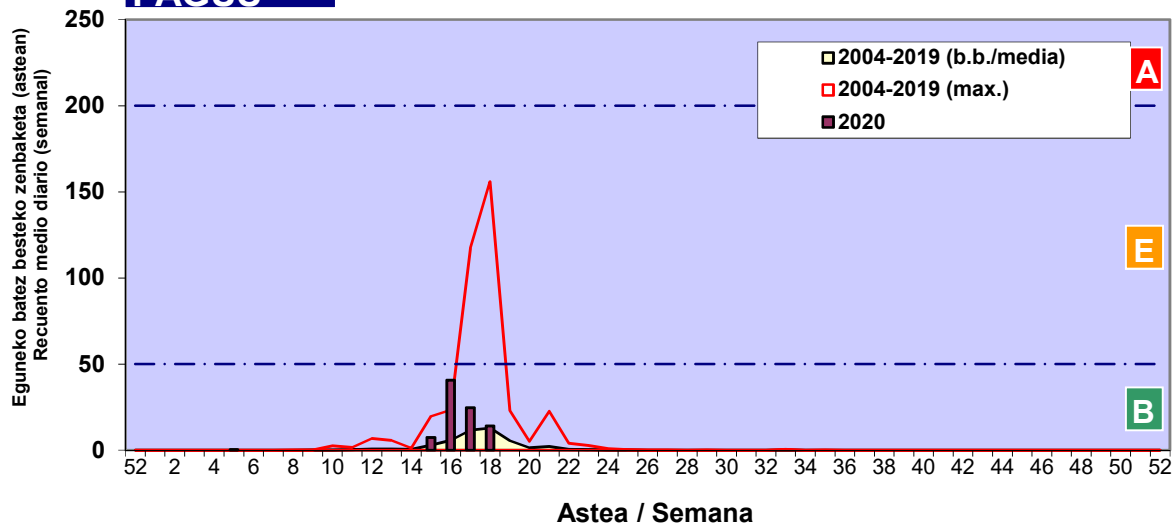

Estazioa / Estación

Donostia-San Sebastián

- Altua/Alto
- Ertaina/Medio
- Baxua/Bajo

QUERCUS

FAGUS

GRAMINEAE

Zenbaketa ale/m³ – tan /
Recuento en granos/m³