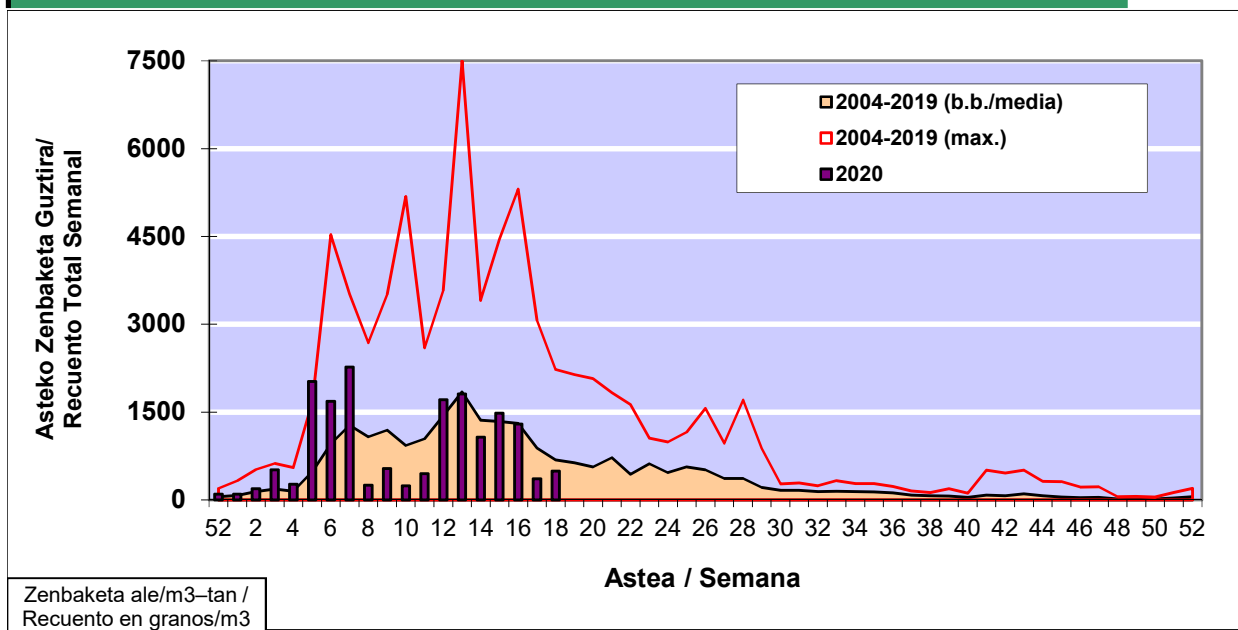

POLEN ZENBAKETA / RECuento DE POLEN

Osasun Sailaren Sarea / Red del Departamento de Salud

1. GAUR EGUNGO EGOERA / SITUACIÓN ACTUAL

		Astea/Semana	18
Estazioa / Estación	Donostia-San Sebastián	27/04 - 03/05	2020

Polen mota interesgarriak / Tipos polínicos de interés	Zuhaitza-Landarea / Árbol- Planta	Egoera / Situación*	Hurrengo asterako joera / Tendencia próxima semana
Cupresaceas /Taxaceas	Altzifrea-Hagina/Ciprés-Tejo	Baxua / Bajo	=
Betula	Urkia/Abedul	Baxua / Bajo	=
Quercus	Haritza-Artea/Roble-Encina	Baxua / Bajo	=
Pinus	Pinua/Pino	Baxua / Bajo	=
Urticaceas	Asuna-Horma-belarra/Ortiga- Parietaria	Baxua / Bajo	=
Gramineae	Graminea/Gramínea	Baxua / Bajo	▲
Fagus	Pagoa/Haya	Baxua / Bajo	=
*Ebaluaketa irizpideak, "Red Española de Aerobiología"-ren arabera / Criterios de evaluación de acuerdo a la Red Española de Aerobiología			

2. ASTEKO ZENBAKETA GUZTIRA / RECuento TOTAL SEMANAL

Estazioa / Estación	Donostia-San Sebastián
----------------------------	-------------------------------

Asteko Zenbaketa Guztira / Recuento Total Semanal