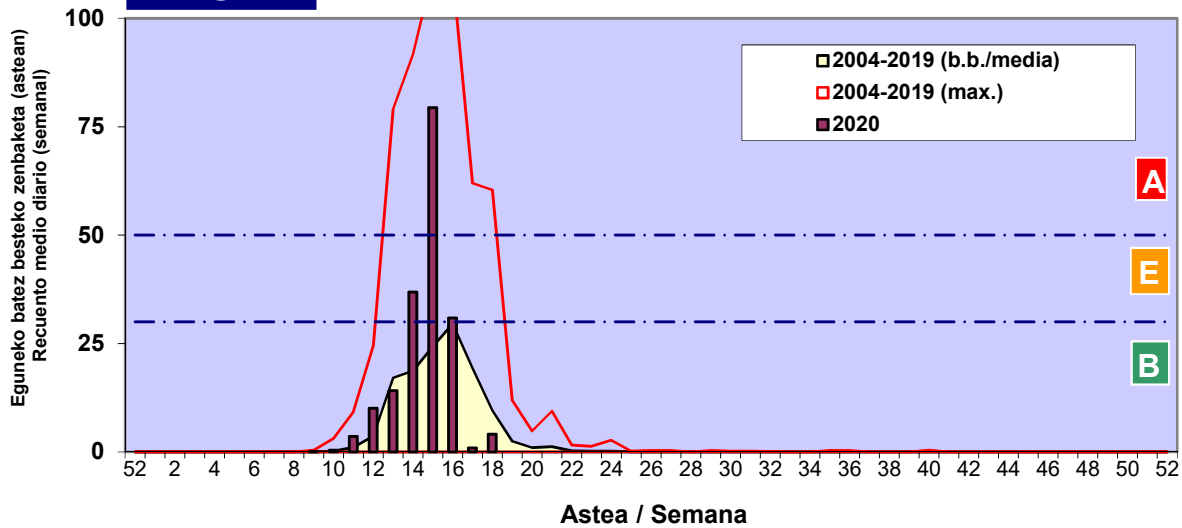

4. POLEN MOTA INTERESGARRIAK / TIPOS POLÍNICOS DE INTERÉS

Estazioa / Estación Donostia-San Sebastián

- Altua/Alto
- Ertaina/Medio
- Baxua/Bajo

CUPRESACEA / TAXACEA

BETULA

PINUS

Zenbaketa ale/m³ – tan /
Recuento en granos/m³