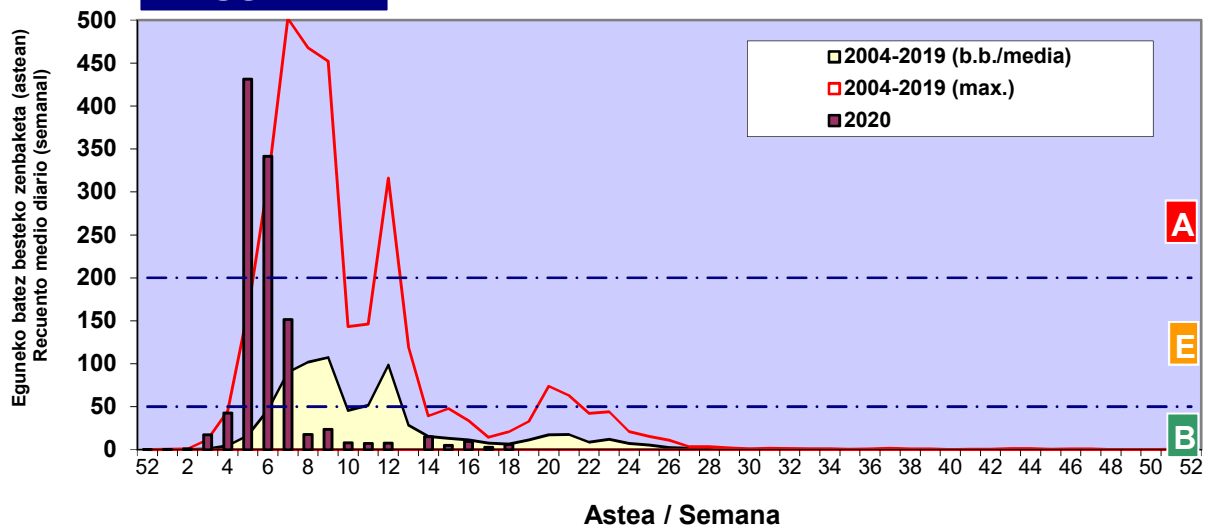

Estazioa / Estación

Bilbo-Bilbao

- Altua/Alto
- Ertaina/Medio
- Baxua/Bajo

PINUS