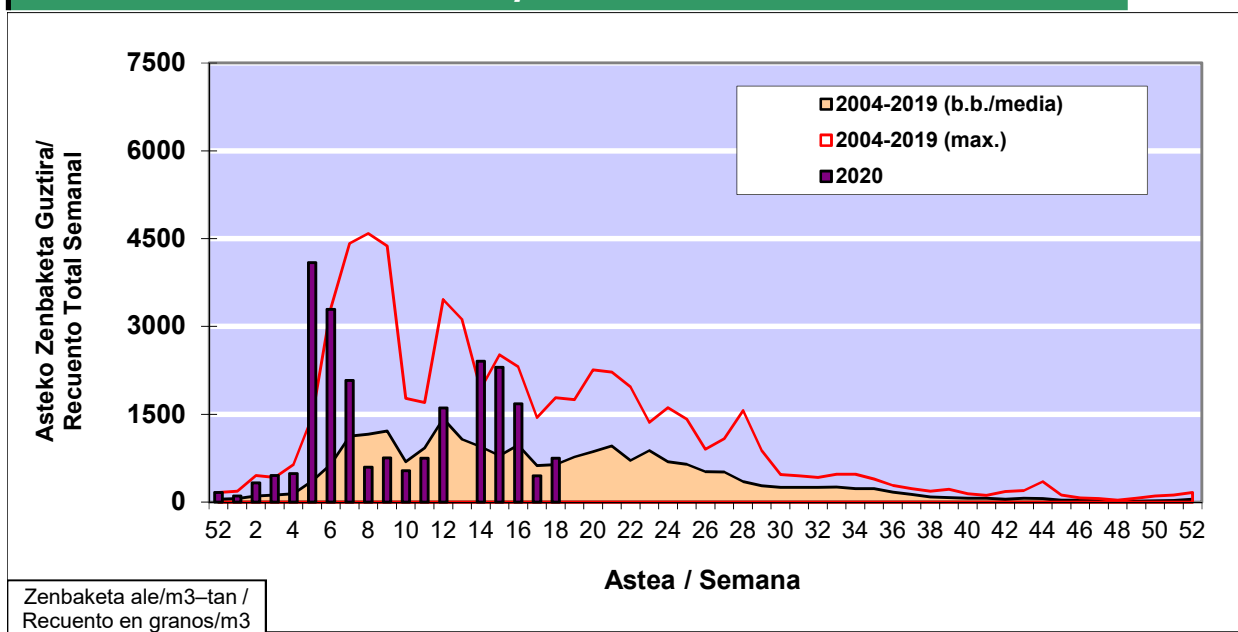

### 1. GAUR EGUNGO EGOERA / SITUACIÓN ACTUAL

		<b>Astea/Semana</b>	<b>18</b>
<b>Estazioa / Estación</b>	<b>Bilbo-Bilbao</b>	<b>27/04 - 03/05</b>	<b>2020</b>

Polen mota interesgarriak / Tipos polínicos de interés	Zuhaitza-Landarea / Árbol- Planta	Egoera / Situación*	Hurrengo asterako joera / Tendencia próxima semana
<b>Cupresaceas /Taxaceas</b>	Altzifrea-Hagina/Ciprés-Tejo	Baxua / Bajo	=
<b>Betula</b>	Urkia/Abedul	Baxua / Bajo	=
<b>Quercus</b>	Haritza-Artea/Roble-Encina	Baxua / Bajo	▲
<b>Pinus</b>	Pinua/Pino	Baxua / Bajo	=
<b>Fraxinus</b>	Lizarra/Fresno	Baxua / Bajo	=
<b>Gramineae</b>	Graminea/Gramínea	Baxua / Bajo	▲
<b>Urticaceas</b>	Asuna-Horma-belarra/Ortiga- Parietaria	Ertaina / Medio	=
*Ebaluaketa irizpideak, "Red Española de Aerobiología"-ren arabera / Criterios de evaluación de acuerdo a la Red Española de Aerobiología			

### 2. ASTEKO ZENBAKETA GUZTIRA / RECUENTO TOTAL SEMANAL

<b>Estazioa / Estación</b>	<b>Bilbo-Bilbao</b>
----------------------------	---------------------

#### Asteko Zenbaketa Guztira / Recuento Total Semanal