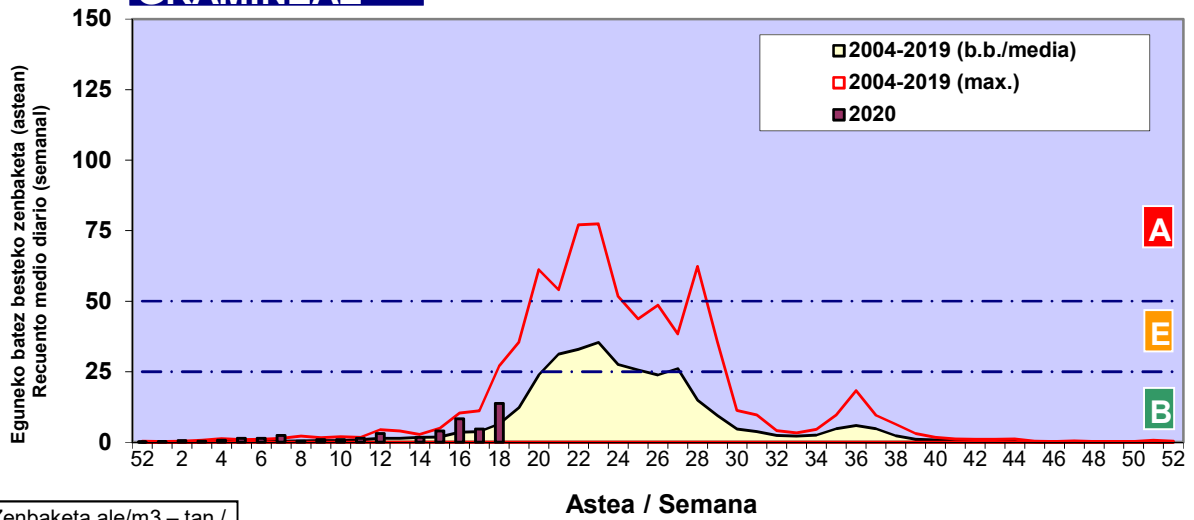

### FRAXINUS

### URTICA / PARIETARIA

Zenbaketa ale/m<sup>3</sup> – tan /  
Recuento en granos/m<sup>3</sup>

- Altua/Alto
- Ertaina/Medio
- Baxua/Bajo

Estazioa / Estación

Bilbo-Bilbao

**GRAMINEAE**

Zenbaketa ale/m3 – tan /  
Recuento en granos/m3