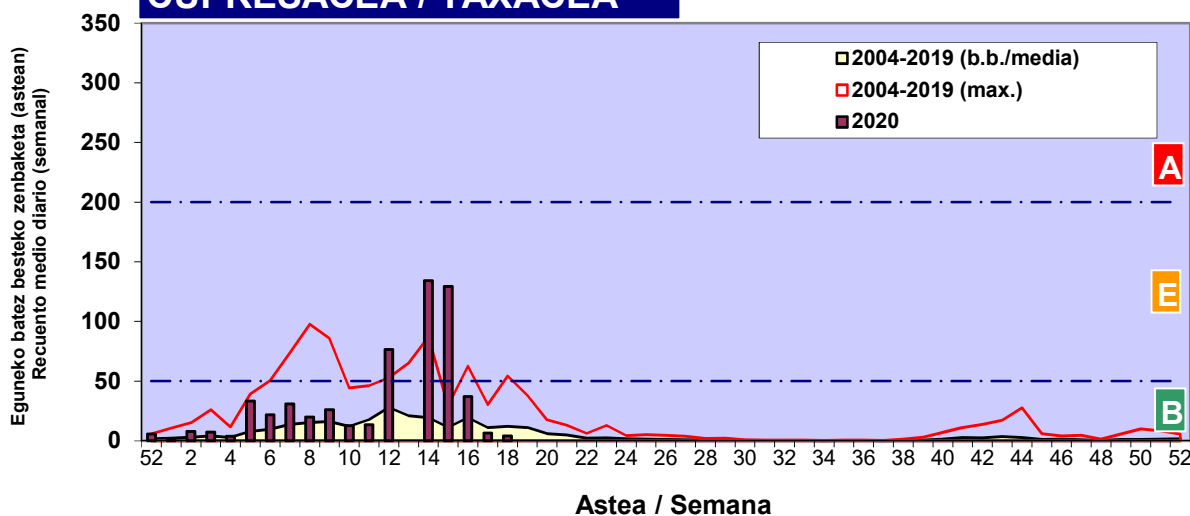

4. POLEN MOTA INTERESGARRIAK / TIPOS POLÍNICOS DE INTERÉS

Estazioa / Estación **Bilbo-Bilbao**

- Altua/Alto
- Ertaina/Medio
- Baxua/Bajo

CUPRESACEA / TAXACEA