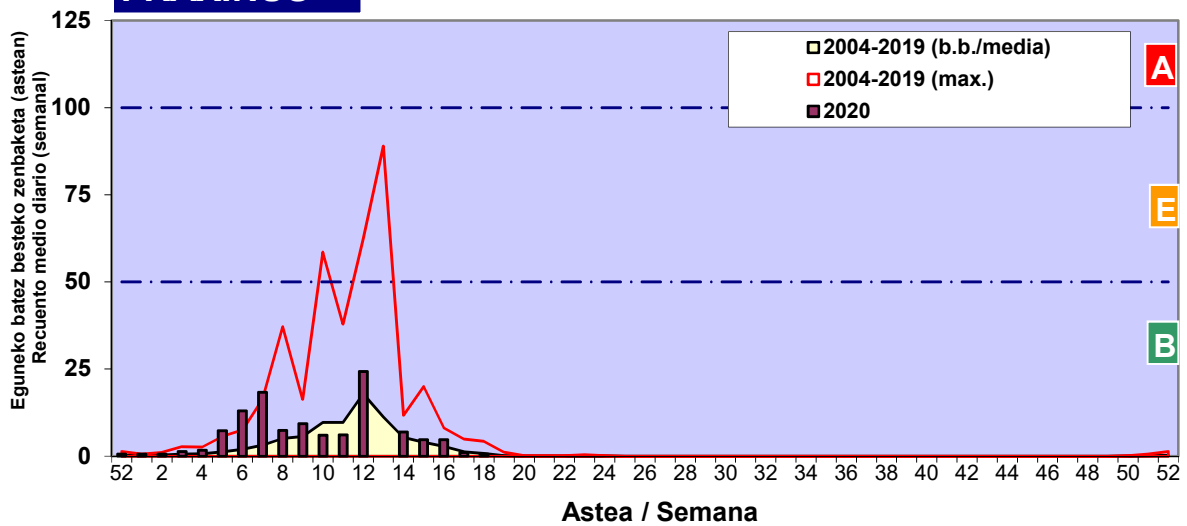

Estazioa / Estación

Bilbo-Bilbao

- Altua/Alto
- Ertaina/Medio
- Baxua/Bajo

PINUS

FRAXINUS

URTICA / PARIETARIA

Zenbaketa ale/m³ – tan /
Recuento en granos/m³