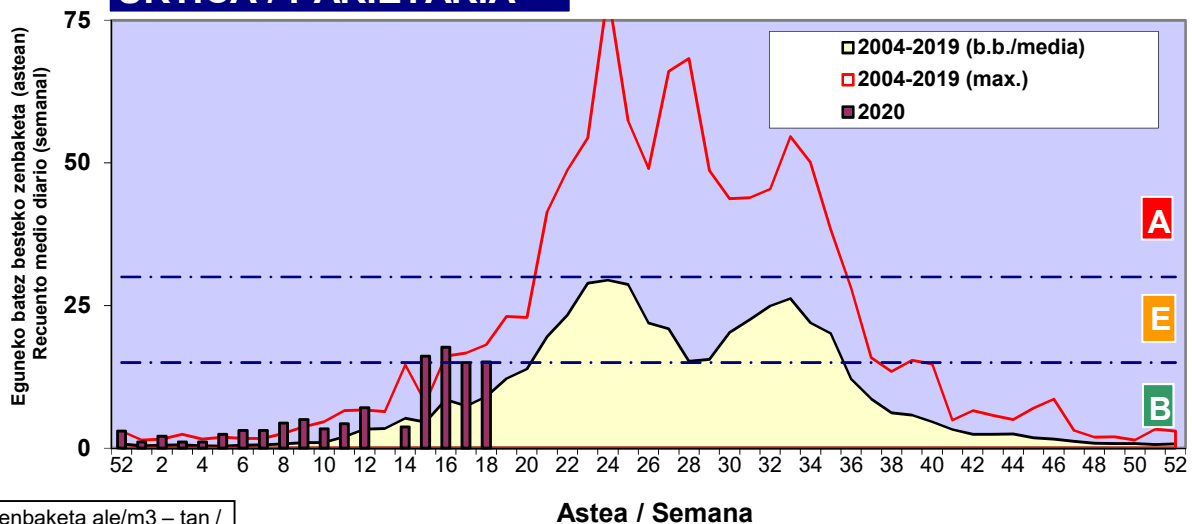

URTICA / PARIETARIA

Zenbaketa ale/m³ – tan /
Recuento en granos/m³