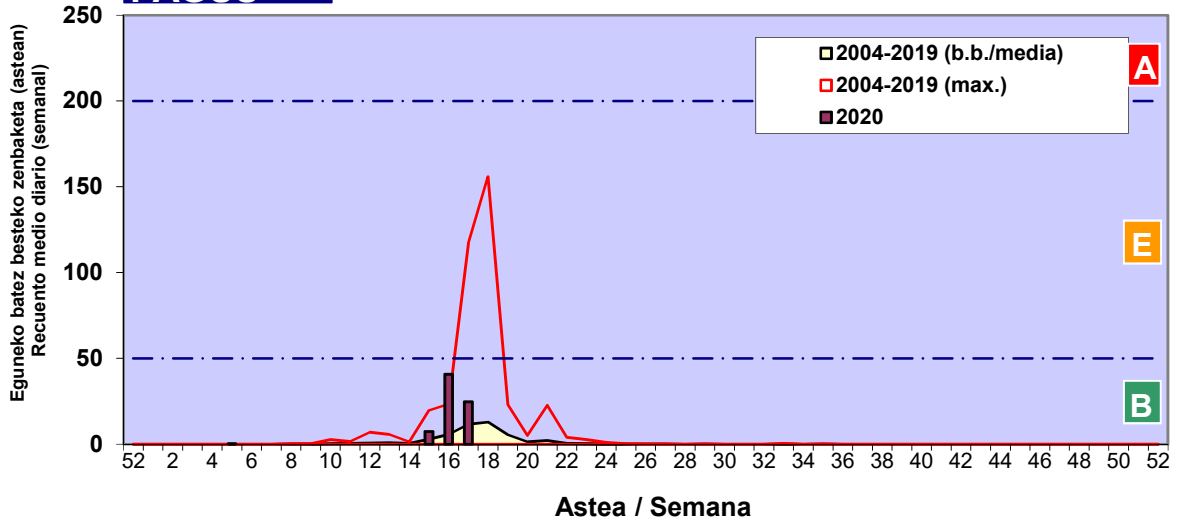

### GRAMINEAE

Zenbaketa ale/m<sup>3</sup> – tan /  
Recuento en granos/m<sup>3</sup>

- Altua/Alto
- Ertaina/Medio
- Baxua/Bajo

**Estazioa / Estación** **Donostia-San Sebastián**

**FAGUS**

**URTICA / PARIETARIA**