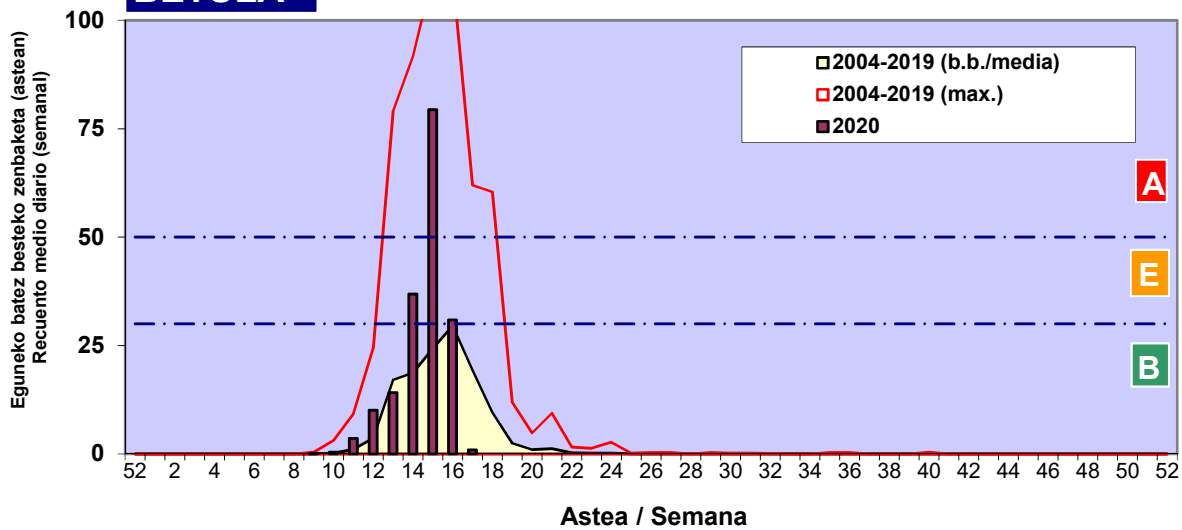

Zenbaketa ale/m3 – tan /  
Recuento en granos/m3

■ Altua/Alto  
■ Ertaina/Medio  
□ Baxua/Bajo

4. POLEN MOTA INTERESGARRIAK / TIPOS POLÍNICOS DE INTERÉS

Estazioa / Estación

Donostia-San Sebastián

- Altua/Alto
- Ertaina/Medio
- Baxua/Bajo

**CUPRESACEA / TAXACEA**

**BETULA**

**PINUS**

Zenbaketa ale/m<sup>3</sup> – tan /  
Recuento en granos/m<sup>3</sup>

Estazioa / Estación

Donostia-San Sebastián

- Altua/Alto
- Ertaina/Medio
- Baxua/Bajo