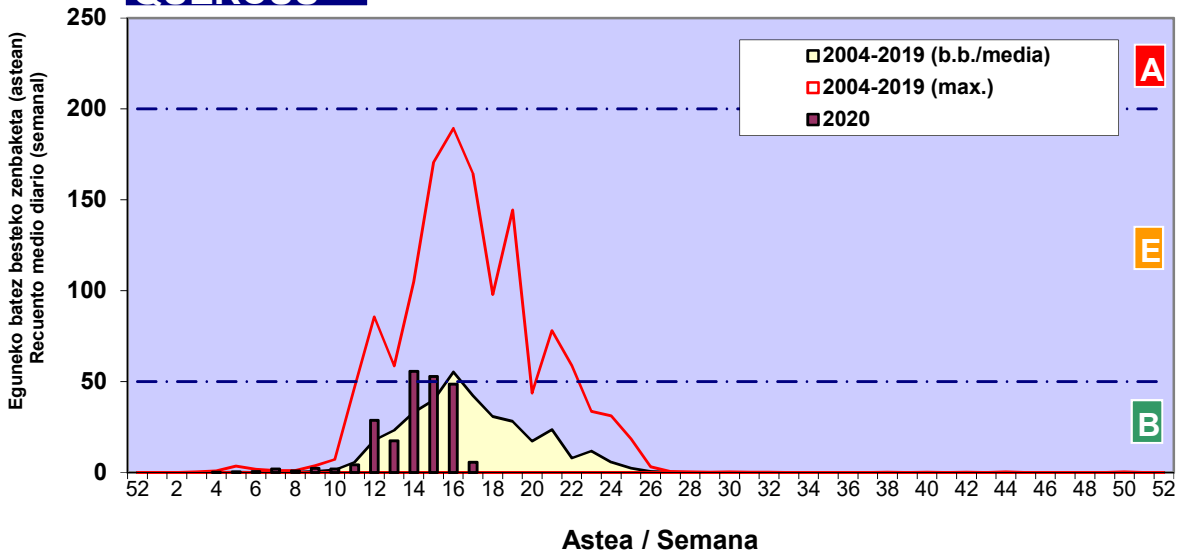

Estazioa / Estación

Donostia-San Sebastián

- Altua/Alto
- Ertaina/Medio
- Baxua/Bajo

FRAXINUS

QUERCUS

GRAMINEAE

Zenbaketa ale/m³ – tan /
Recuento en granos/m³