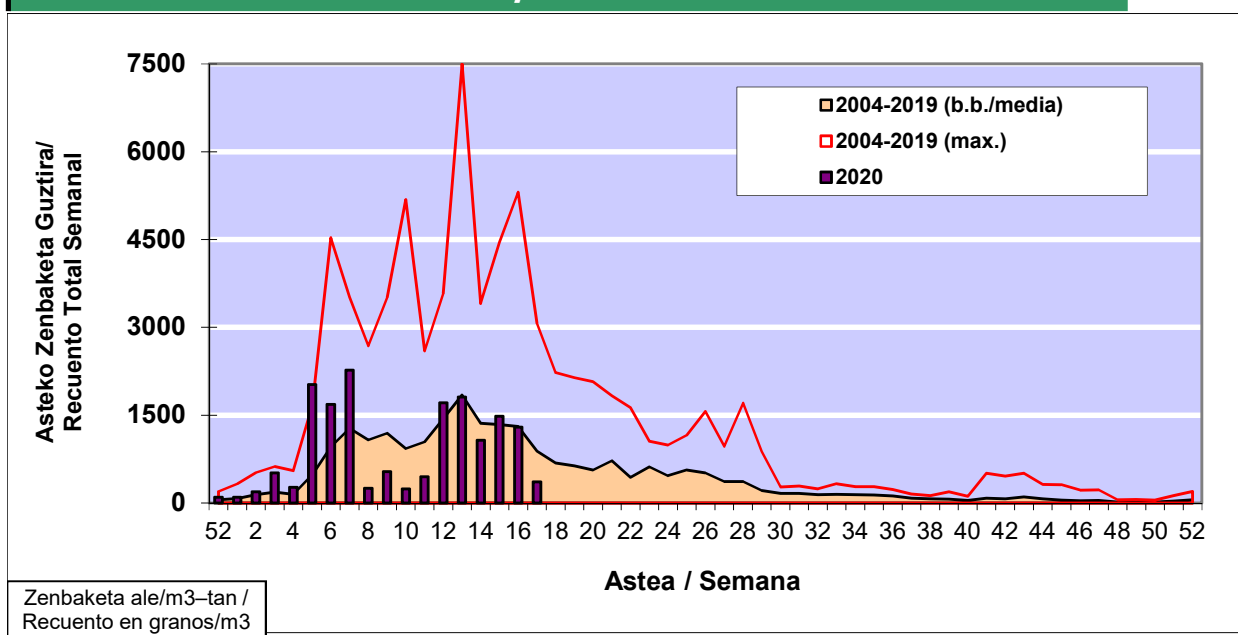

### 1. GAUR EGUNGO EGOERA / SITUACIÓN ACTUAL

		<b>Astea/Semana</b>	<b>17</b>
<b>Estazioa / Estación</b>	<b>Donostia-San Sebastián</b>	<b>20/04 - 26/04</b>	<b>2020</b>

Polen mota interesgarriak / Tipos polínicos de interés	Zuhaitza-Landarea / Árbol- Planta	Egoera / Situación*	Hurrengo asterako joera / Tendencia próxima semana
<b>Cupresaceas /Taxaceas</b>	Altzifrea-Hagina/Ciprés-Tejo	Baxua / Bajo	=
<b>Betula</b>	Urkia/Abedul	Baxua / Bajo	=
<b>Quercus</b>	Haritza-Artea/Roble-Encina	Baxua / Bajo	=
<b>Pinus</b>	Pinua/Pino	Baxua / Bajo	=
<b>Fraxinus</b>	Lizarra/Fresno	Baxua / Bajo	=
<b>Gramineae</b>	Graminea/Gramínea	Baxua / Bajo	=
<b>Fagus</b>	Pagoa/Haya	Baxua / Bajo	=
<b>Urticaceas</b>	Asuna-Horma-belarra/Ortiga- Parietaria	Baxua / Bajo	=
*Ebaluaketa irizpideak, "Red Española de Aerobiología"-ren arabera / Criterios de evaluación de acuerdo a la Red Española de Aerobiología			

### 2. ASTEKO ZENBAKETA GUZTIRA / RECUENTO TOTAL SEMANAL

<b>Estazioa / Estación</b>	<b>Donostia-San Sebastián</b>
----------------------------	-------------------------------

#### Asteko Zenbaketa Guztira / Recuento Total Semanal