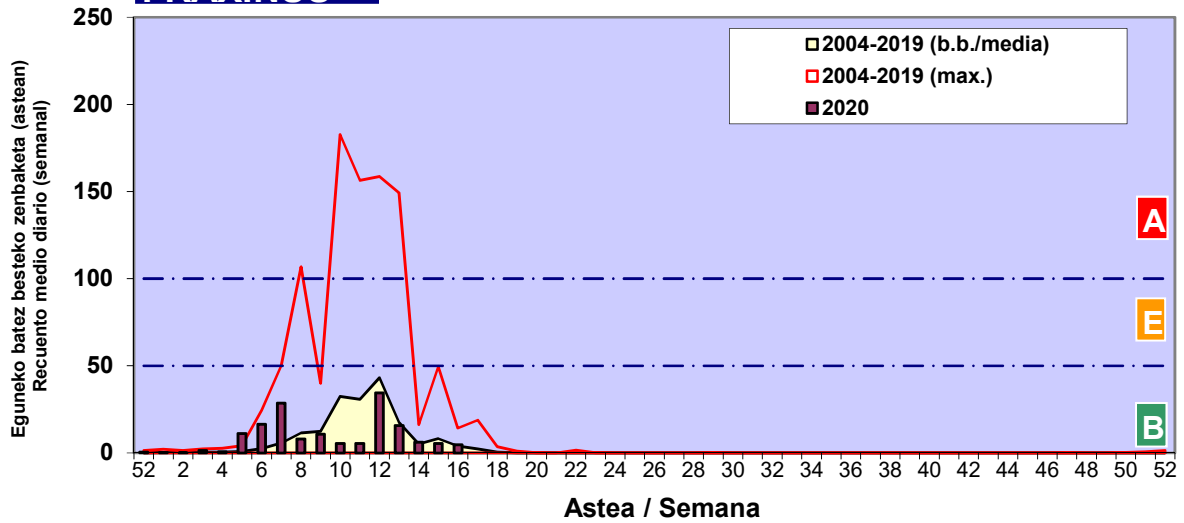

Estazioa / Estación

Donostia-San Sebastián

- Altua/Alto
- Ertaina/Medio
- Baxua/Bajo

FRAXINUS