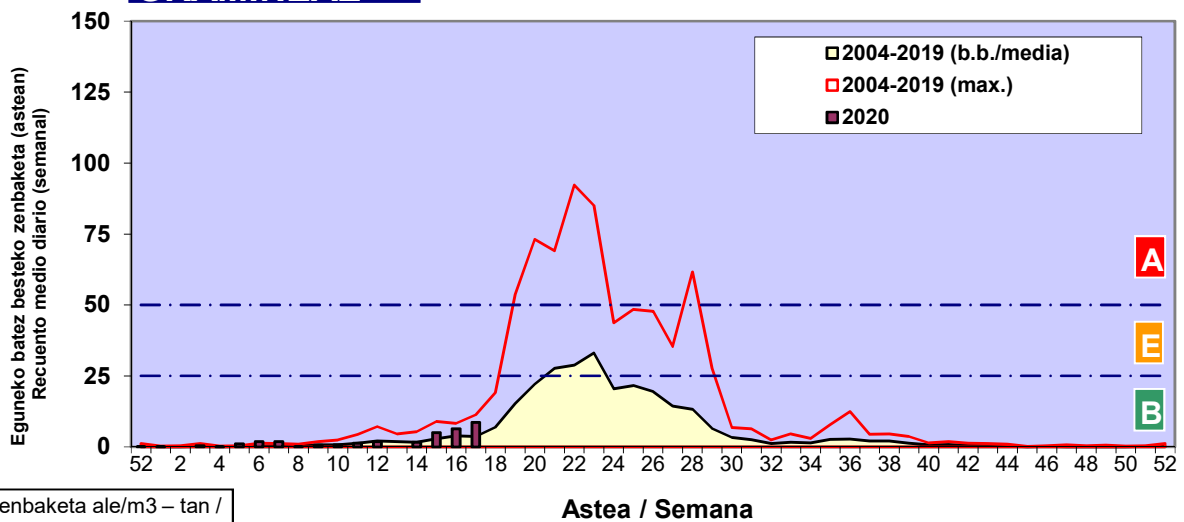

GRAMINEAE

Zenbaketa ale/m³ – tan /
Recuento en granos/m³