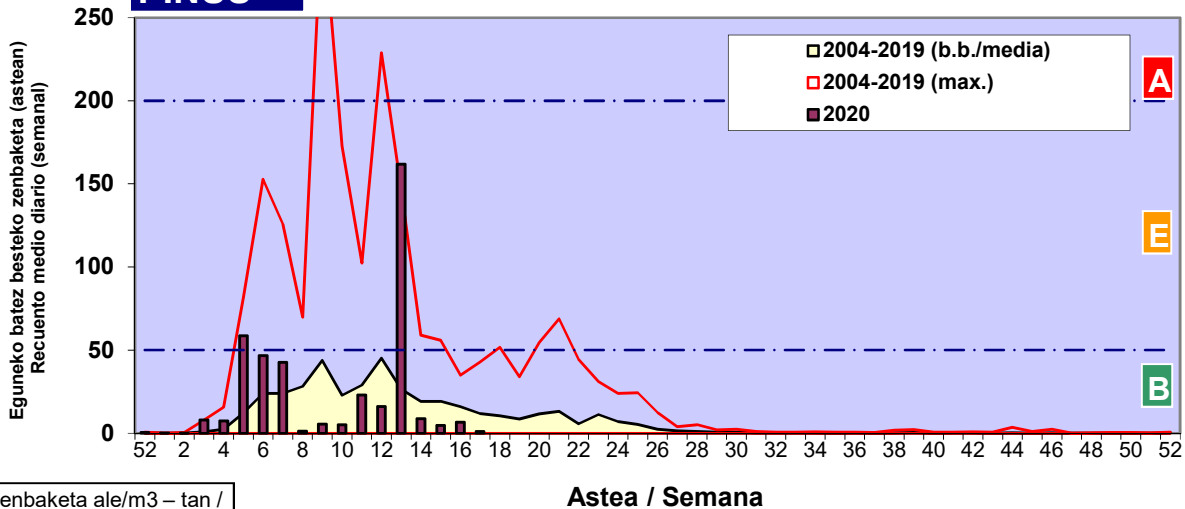

Zenbaketa ale/m3 – tan /  
Recuento en granos/m3

■ Altua/Alto  
■ Ertaina/Medio  
□ Baxua/Bajo

4. POLEN MOTA INTERESGARRIAK / TIPOS POLÍNICOS DE INTERÉS

Estazioa / Estación

Donostia-San Sebastián

- Altua/Alto
- Ertaina/Medio
- Baxua/Bajo

**CUPRESACEA / TAXACEA**

**BETULA**

**PINUS**

Zenbaketa ale/m<sup>3</sup> – tan /  
Recuento en granos/m<sup>3</sup>

Estazioa / Estación

Donostia-San Sebastián

- Altua/Alto
- Ertaina/Medio
- Baxua/Bajo