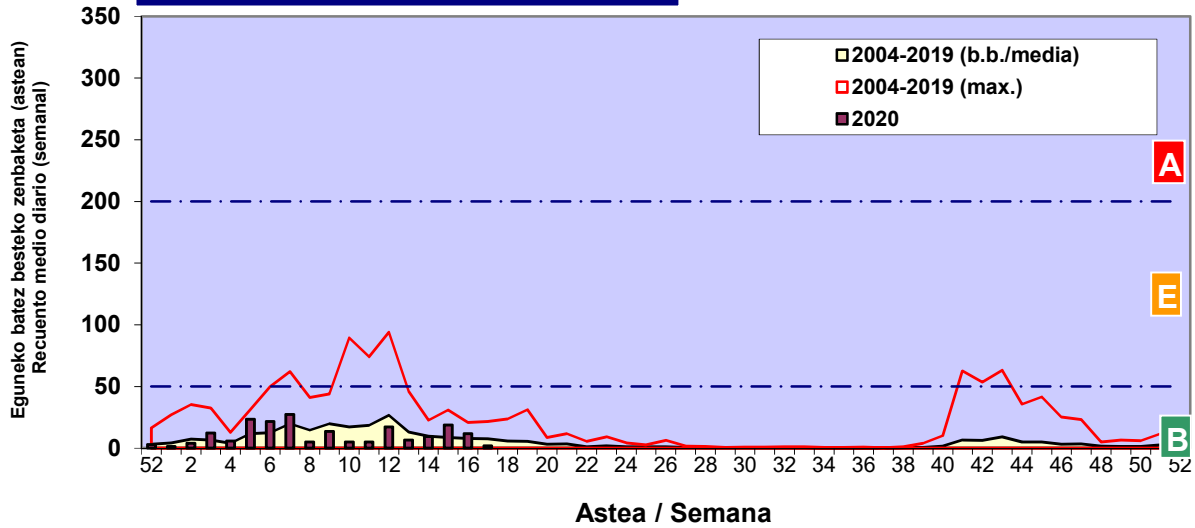

Zenbaketa ale/m3 – tan /  
Recuento en granos/m3

■ Altua/Alto  
■ Ertaina/Medio  
□ Baxua/Bajo

4. POLEN MOTA INTERESGARRIAK / TIPOS POLÍNICOS DE INTERÉS

Estazioa / Estación

Donostia-San Sebastián

- Altua/Alto
- Ertaina/Medio
- Baxua/Bajo

**CUPRESACEA / TAXACEA**

**BETULA**

**PINUS**

Zenbaketa ale/m<sup>3</sup> – tan /  
Recuento en granos/m<sup>3</sup>

Estazioa / Estación

Donostia-San Sebastián

- Altua/Alto
- Ertaina/Medio
- Baxua/Bajo