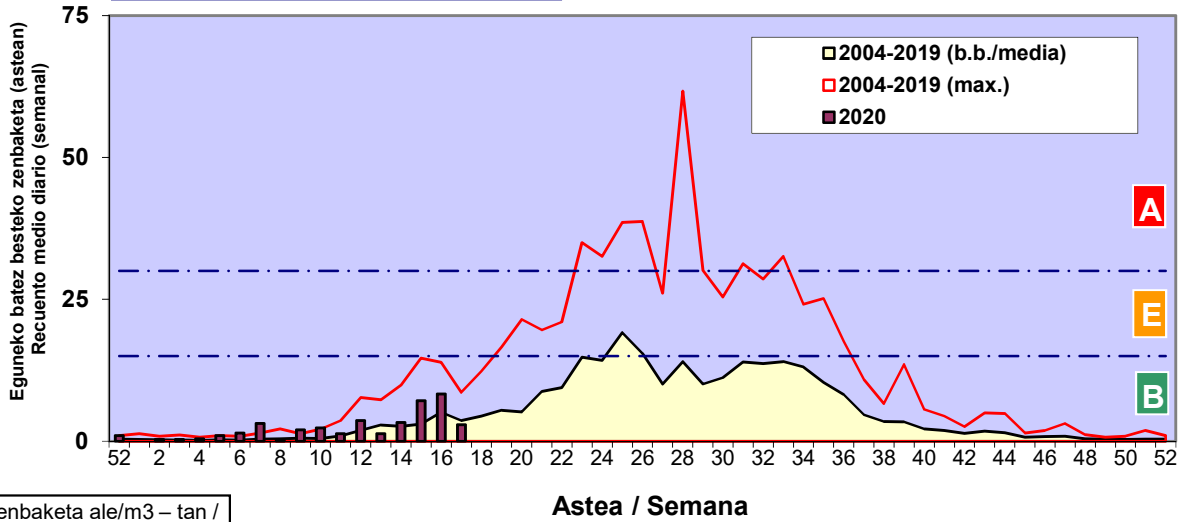

### GRAMINEAE

Zenbaketa ale/m<sup>3</sup> – tan /  
Recuento en granos/m<sup>3</sup>

- Altua/Alto
- Ertaina/Medio
- Baxua/Bajo

**Estazioa / Estación** **Donostia-San Sebastián**

**FAGUS**

**URTICA / PARIETARIA**