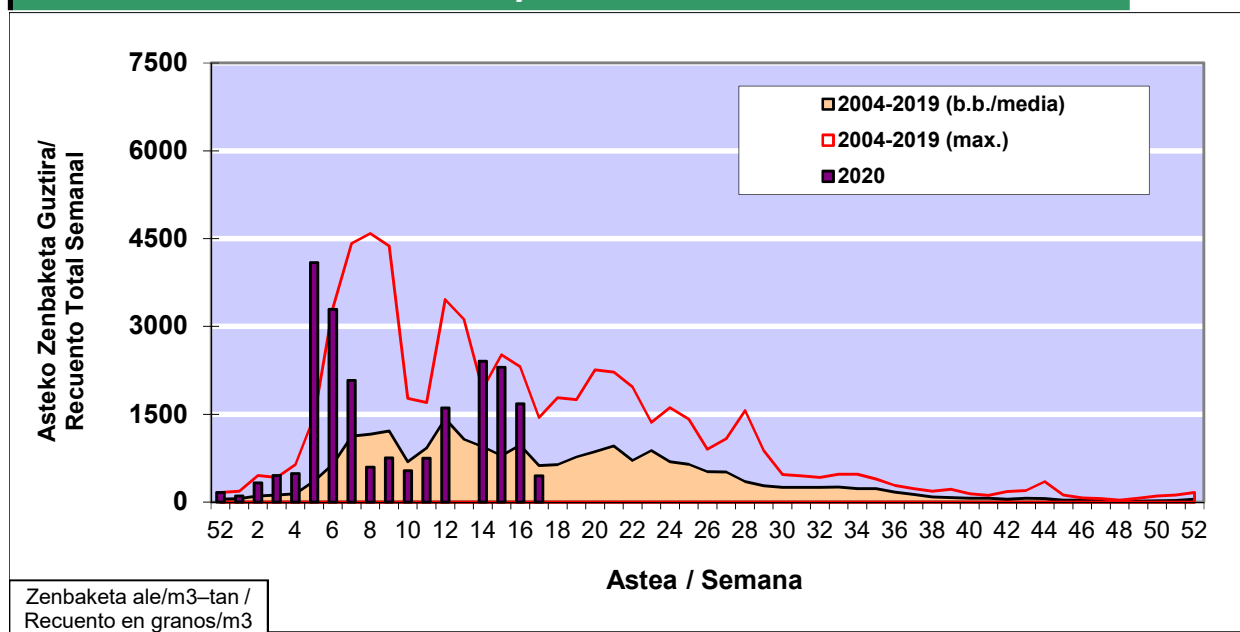

POLEN ZENBAKETA / RECUENTO DE POLEN

Osasun Sailaren Sarea / Red del Departamento de Salud

1. GAUR EGUNGO EGOERA / SITUACIÓN ACTUAL

		Astea/Semana	17
Estazioa / Estación	Bilbo-Bilbao	20/04 - 26/04	2020

Polen mota interesgarriak / Tipos polínicos de interés	Zuhaitza-Landarea / Árbol- Planta	Egoera / Situación*	Hurrengo asterako joera / Tendencia próxima semana
Cupresaceas /Taxaceas	Altzifrea-Hagina/Ciprés-Tejo	Baxua / Bajo	=
Betula	Urkia/Abedul	Baxua / Bajo	=
Quercus	Haritza-Artea/Roble-Encina	Baxua / Bajo	=
Pinus	Pinua/Pino	Baxua / Bajo	=
Fraxinus	Lizarra/Fresno	Baxua / Bajo	=
Gramineae	Graminea/Gramínea	Baxua / Bajo	=
Urticaceas	Asuna-Horma-belarra/Ortiga- Parietaria	Ertaina / Medio	=
*Ebaluaketa irizpideak, "Red Española de Aerobiología"-ren arabera / Criterios de evaluación de acuerdo a la Red Española de Aerobiología			

2. ASTEKO ZENBAKETA GUZTIRA / RECUENTO TOTAL SEMANAL

Estazioa / Estación	Bilbo-Bilbao
----------------------------	---------------------

Asteako Zenbaketa Guztira / Recuento Total Semanal

3. ASTEKO ZENBAKETA / RECUESTO SEMANAL