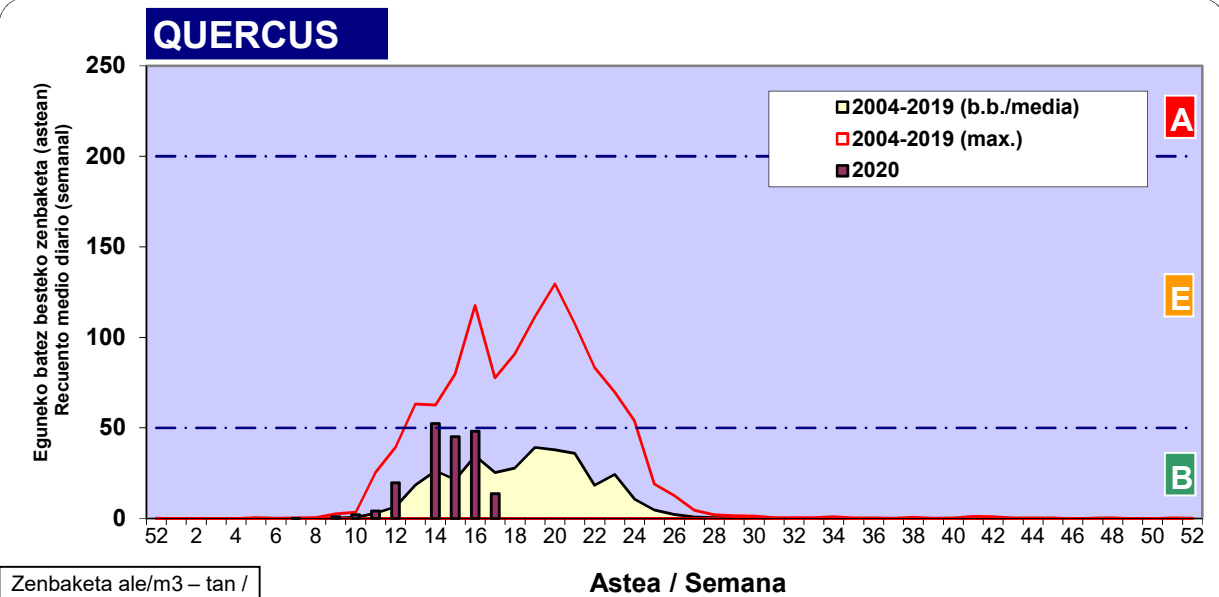

2020

Estazioa / Estación	Bilbo-Bilbao							Astea/Semana	17
Mota / Tipo	Al / L 20/04/20	As / M 21/04/20	Az / X 22/04/20	Og / J 23/04/20	Or / V 24/04/20	Lr / S 25/04/20	Ig / D 26/04/20	b.b. / media	
Acer								0	
Foeniculum								0	
Artemisia								0	
Centaurea								0	
Achillea			1	1				0	
Taraxacum			1					0	
Alnus								0	
Betula	2		1	6	4	4	2	3	
Corylus								0	
Brassica	1			5				1	
Sambucus					3	1		1	
Chenop./Ama						1		0	
Cupres./Taxa	8			10	19	4	5	7	
Carex				1	1		1	0	
Ericaceae					1			0	
Mercurialis	1							0	
Robinia								0	
Castanea								0	
Fagus	4			21	12		1	5	
Quercus	5	2	2	34	23	13	16	14	
Aesculus								0	
Juglans				1	1		1	0	
Laurus								0	
Lilium								0	
Magnolia								0	
Acacia								0	
Eucalyptus	1			1				0	
Fraxinus	4	1	1	1				1	
Ligustrum								0	
Olea				2		1		0	
Pinus	1	2		8	5	1	1	3	
Cedrus								0	
Plantago	2	1	1	4	10	6	4	4	
Platanus				1				0	
Gramineae	2		2	13	6	5	5	5	
Rosacea								0	
Rumex			1	1	2	3	1	1	
Rhamnus								0	
Populus		1		1				0	
Salix								0	
Tamarix								0	
Tilia		1		2	1		1	1	
Celtis				1				0	
Ulmus								0	
Urticaceae	6		1	16	35	25	22	15	
Besterik/Otros	1	1	1	2	4	5	3	2	
Esp. Alternaria								0	
Guztira /Total	38	9	12	132	127	69	63	450	

Zenbaketa ale/m3 – tan /
Recuento en granos/m3

■ Altua/Alto
■ Ertaina/Medio
■ Baxua/Bajo

4. POLEN MOTA INTERESGARRIAK / TIPOS POLÍNICOS DE INTERÉS

Estazioa / Estación **Bilbo-Bilbao**

- Altua/Alto
- Ertaina/Medio
- Baxua/Bajo