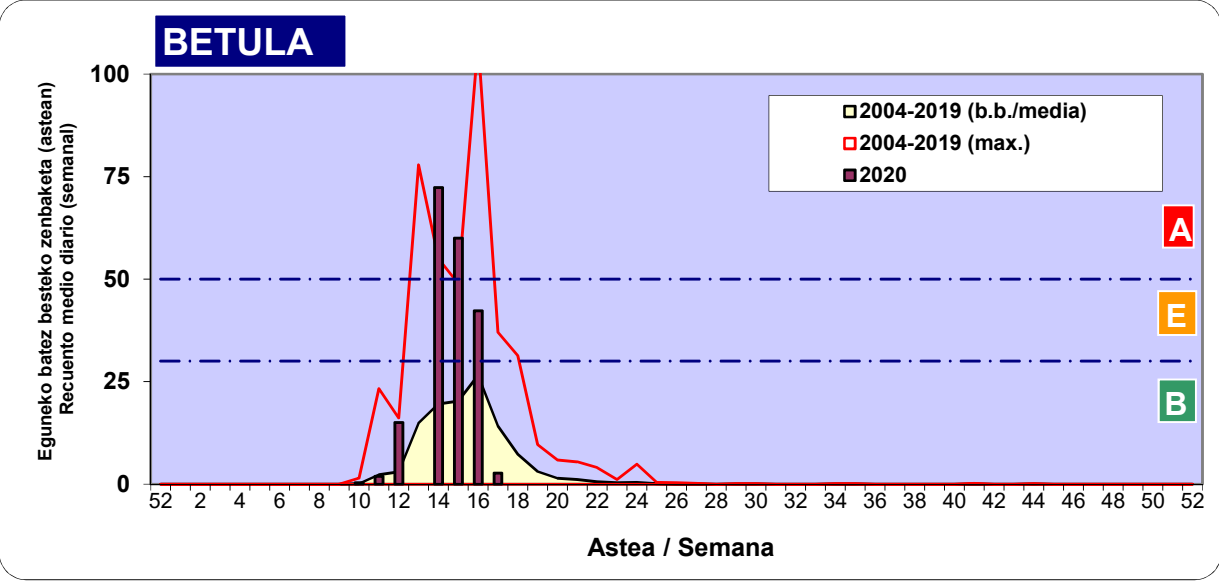

Zenbaketa ale/m3 – tan /
Recuento en granos/m3

■ Altua/Alto
■ Ertaina/Medio
■ Baxua/Bajo

4. POLEN MOTA INTERESGARRIAK / TIPOS POLÍNICOS DE INTERÉS

Estazioa / Estación **Bilbo-Bilbao**

- Altua/Alto
- Ertaina/Medio
- Baxua/Bajo