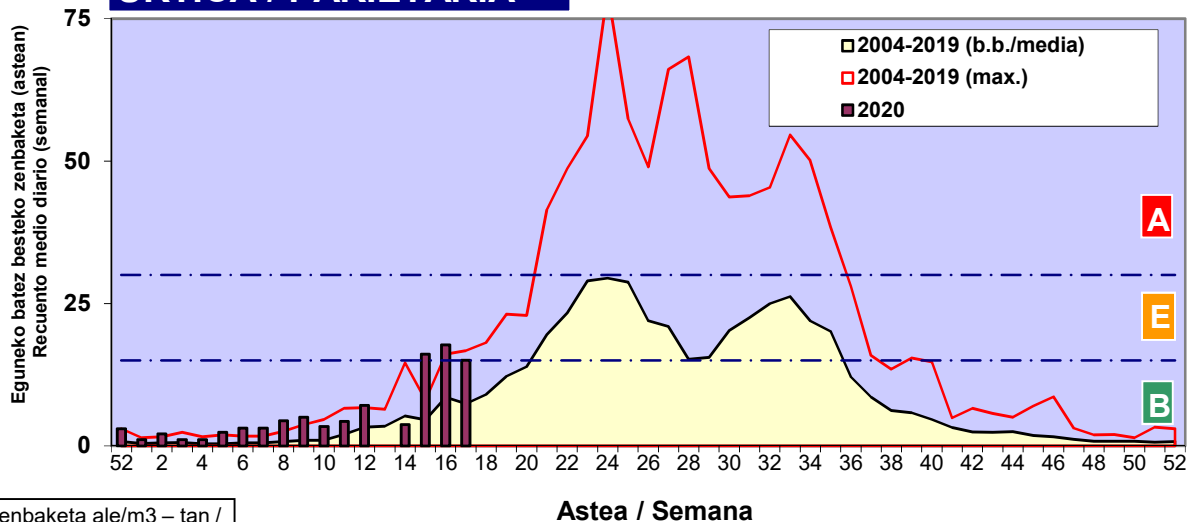

Zenbaketa ale/m3 – tan /
Recuento en granos/m3

■ Altua/Alto
■ Ertaina/Medio
■ Baxua/Bajo

4. POLEN MOTA INTERESGARRIAK / TIPOS POLÍNICOS DE INTERÉS

Estazioa / Estación **Bilbo-Bilbao**

- Altua/Alto
- Ertaina/Medio
- Baxua/Bajo

Zenbaketa ale/m³ – tan /
Recuento en granos/m³

Estazioa / Estación

Bilbo-Bilbao

- Altua/Alto
- Ertaina/Medio
- Baxua/Bajo

PINUS

FRAXINUS

URTICA / PARIETARIA

Zenbaketa ale/m³ – tan /
Recuento en granos/m³

- Altua/Alto
- Ertaina/Medio
- Baxua/Bajo

Estazioa / Estación **Bilbo-Bilbao**

GRAMINEAE

Zenbaketa ale/m³ – tan /
Recuento en granos/m³