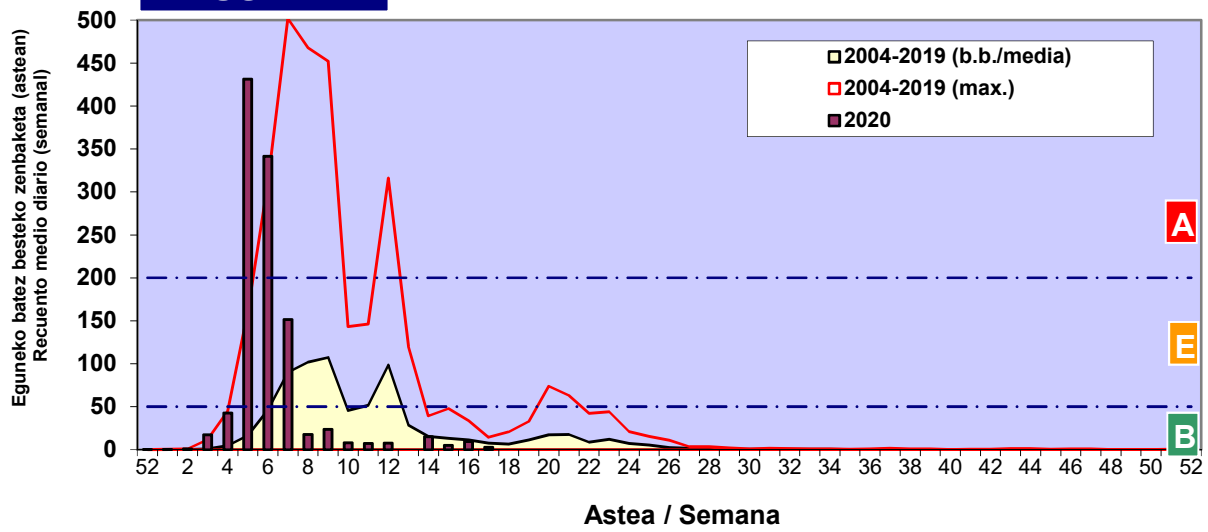

Zenbaketa ale/m3 – tan /
Recuento en granos/m3

■ Altua/Alto
■ Ertaina/Medio
■ Baxua/Bajo

4. POLEN MOTA INTERESGARRIAK / TIPOS POLÍNICOS DE INTERÉS

Estazioa / Estación **Bilbo-Bilbao**

- Altua/Alto
- Ertaina/Medio
- Baxua/Bajo

Zenbaketa ale/m³ – tan /
Recuento en granos/m³

Estazioa / Estación

Bilbo-Bilbao

- Altua/Alto
- Ertaina/Medio
- Baxua/Bajo

PINUS

FRAXINUS

URTICA / PARIETARIA

Zenbaketa ale/m³ – tan /
Recuento en granos/m³

- Altua/Alto
- Ertaina/Medio
- Baxua/Bajo

Estazioa / Estación **Bilbo-Bilbao**

GRAMINEAE

Zenbaketa ale/m³ – tan /
Recuento en granos/m³