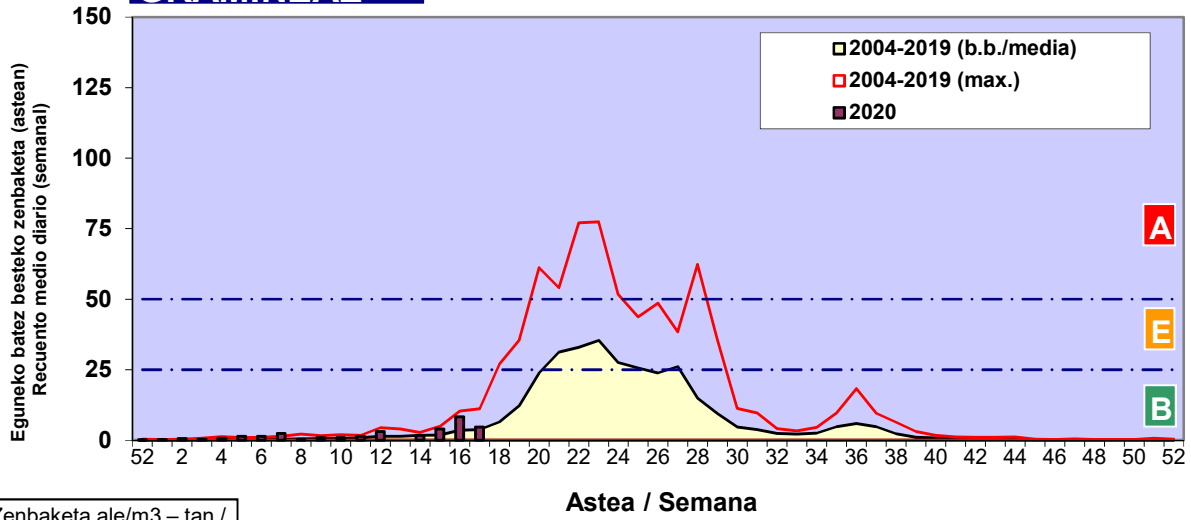

Zenbaketa ale/m3 – tan /
Recuento en granos/m3

■ Altua/Alto
■ Ertaina/Medio
■ Baxua/Bajo

4. POLEN MOTA INTERESGARRIAK / TIPOS POLÍNICOS DE INTERÉS

Estazioa / Estación **Bilbo-Bilbao**

- Altua/Alto
- Ertaina/Medio
- Baxua/Bajo

Zenbaketa ale/m³ – tan /
Recuento en granos/m³

Estazioa / Estación

Bilbo-Bilbao

- Altua/Alto
- Ertaina/Medio
- Baxua/Bajo

PINUS

FRAXINUS

URTICA / PARIETARIA

Zenbaketa ale/m³ – tan /
Recuento en granos/m³

- Altua/Alto
- Ertaina/Medio
- Baxua/Bajo

Estazioa / Estación **Bilbo-Bilbao**

GRAMINEAE

Zenbaketa ale/m³ – tan /
Recuento en granos/m³