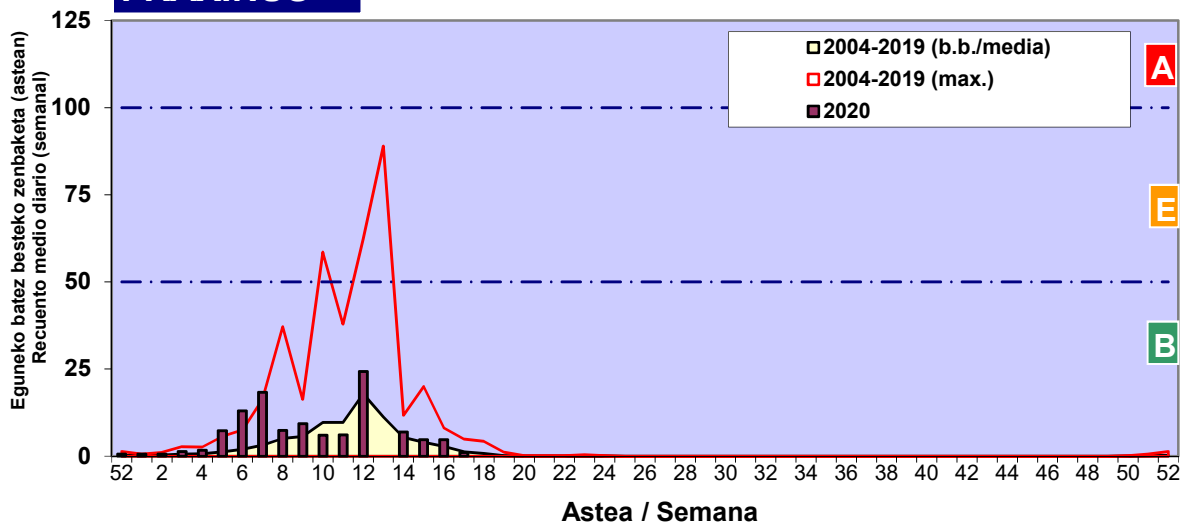

Zenbaketa ale/m3 – tan /
Recuento en granos/m3

■ Altua/Alto
■ Ertaina/Medio
■ Baxua/Bajo

4. POLEN MOTA INTERESGARRIAK / TIPOS POLÍNICOS DE INTERÉS

Estazioa / Estación **Bilbo-Bilbao**

- Altua/Alto
- Ertaina/Medio
- Baxua/Bajo

Zenbaketa ale/m³ – tan /
Recuento en granos/m³

Estazioa / Estación

Bilbo-Bilbao

- Altua/Alto
- Ertaina/Medio
- Baxua/Bajo

PINUS

FRAXINUS

URTICA / PARIETARIA

Zenbaketa ale/m³ – tan /
Recuento en granos/m³

- Altua/Alto
- Ertaina/Medio
- Baxua/Bajo

Estazioa / Estación **Bilbo-Bilbao**

GRAMINEAE

Zenbaketa ale/m³ – tan /
Recuento en granos/m³