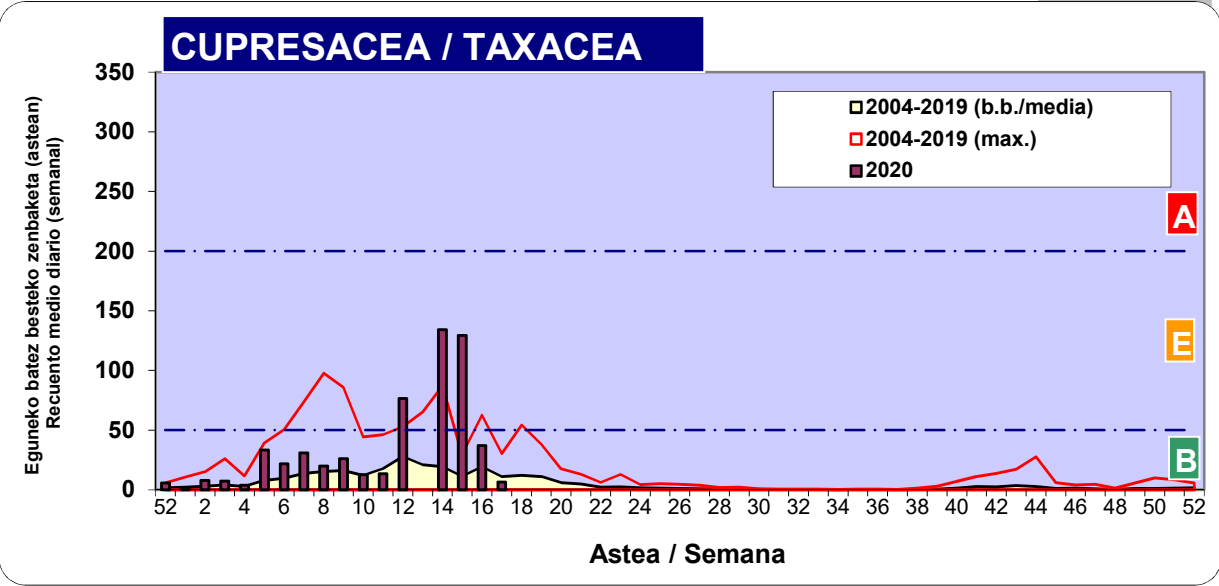

2020

Estazioa / Estación	Bilbo-Bilbao							Astea/Semana	17
Mota / Tipo	Al / L 20/04/20	As / M 21/04/20	Az / X 22/04/20	Og / J 23/04/20	Or / V 24/04/20	Lr / S 25/04/20	Ig / D 26/04/20	b.b. / media	
Acer								0	
Foeniculum								0	
Artemisia								0	
Centaurea								0	
Achillea			1	1				0	
Taraxacum			1					0	
Alnus								0	
Betula	2		1	6	4	4	2	3	
Corylus								0	
Brassica	1			5				1	
Sambucus					3	1		1	
Chenop./Ama						1		0	
Cupres./Taxa	8			10	19	4	5	7	
Carex				1	1		1	0	
Ericaceae					1			0	
Mercurialis	1							0	
Robinia								0	
Castanea								0	
Fagus	4			21	12		1	5	
Quercus	5	2	2	34	23	13	16	14	
Aesculus								0	
Juglans				1	1		1	0	
Laurus								0	
Lilium								0	
Magnolia								0	
Acacia								0	
Eucalyptus	1			1				0	
Fraxinus	4	1	1	1				1	
Ligustrum								0	
Olea				2		1		0	
Pinus	1	2		8	5	1	1	3	
Cedrus								0	
Plantago	2	1	1	4	10	6	4	4	
Platanus				1				0	
Gramineae	2		2	13	6	5	5	5	
Rosacea								0	
Rumex			1	1	2	3	1	1	
Rhamnus								0	
Populus		1		1				0	
Salix								0	
Tamarix								0	
Tilia		1		2	1		1	1	
Celtis				1				0	
Ulmus								0	
Urticaceae	6		1	16	35	25	22	15	
Besterik/Otros	1	1	1	2	4	5	3	2	
Esp. Alternaria								0	
Guztira /Total	38	9	12	132	127	69	63	450	

Zenbaketa ale/m3 – tan /
Recuento en granos/m3

■ Altua/Alto
■ Ertaina/Medio
■ Baxua/Bajo

4. POLEN MOTA INTERESGARRIAK / TIPOS POLÍNICOS DE INTERÉS

Estazioa / Estación **Bilbo-Bilbao**

- Altua/Alto
- Ertaina/Medio
- Baxua/Bajo

Zenbaketa ale/m³ – tan /
Recuento en granos/m³

Estazioa / Estación

Bilbo-Bilbao

- Altua/Alto
- Ertaina/Medio
- Baxua/Bajo

PINUS

FRAXINUS

URTICA / PARIETARIA

Zenbaketa ale/m³ – tan /
Recuento en granos/m³

- Altua/Alto
- Ertaina/Medio
- Baxua/Bajo

Estazioa / Estación **Bilbo-Bilbao**

GRAMINEAE

Zenbaketa ale/m³ – tan /
Recuento en granos/m³