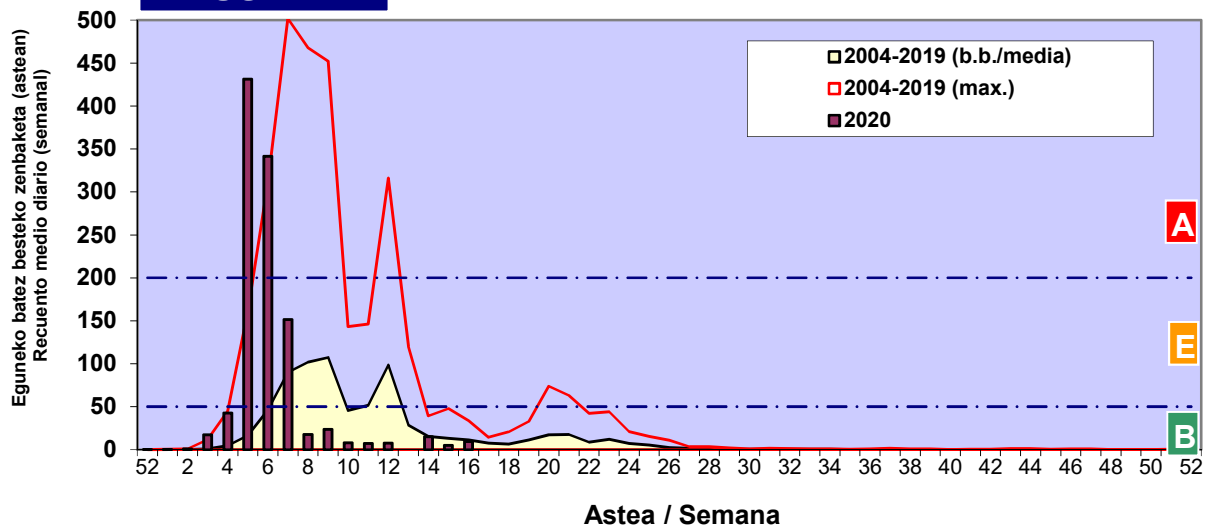

Estazioa / Estación

Bilbo-Bilbao

- Altua/Alto
- Ertaina/Medio
- Baxua/Bajo

PINUS