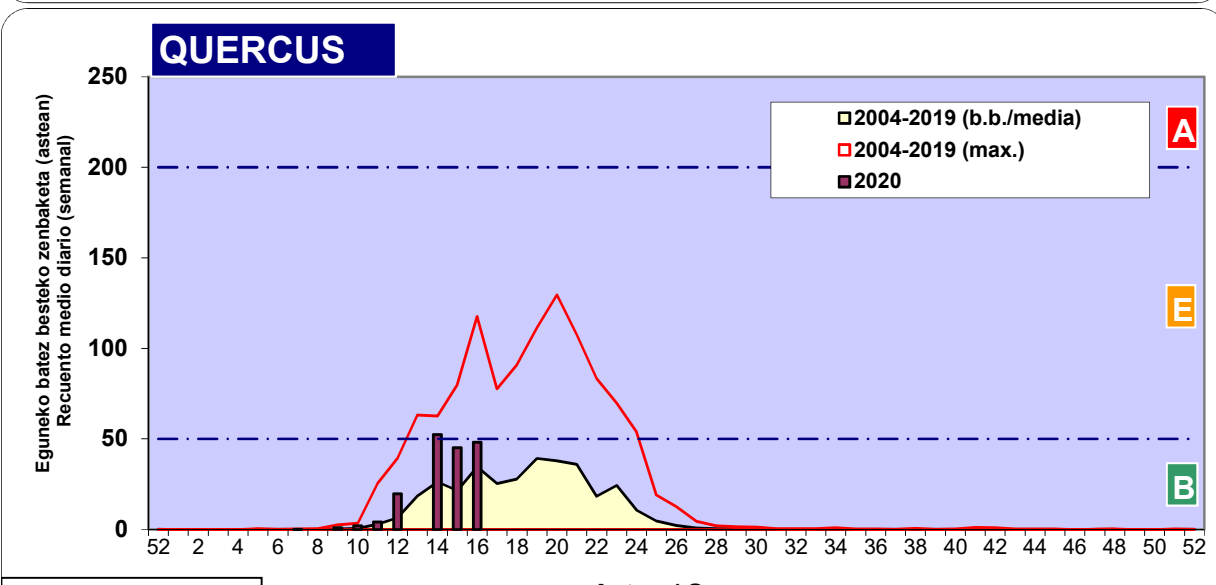

## 3. ASTEKO ZENBAKETA / RECuento SEMANAL

2020

Estazioa / Estación	Bilbo-Bilbao							Astea/Semana	16
Mota / Tipo	13/04/20	14/04/20	15/04/20	16/04/20	17/04/20	18/04/20	19/04/20	b.b. / media	
Acer	1	4	2	2				1	
Foeniculum								0	
Artemisia								0	
Centaurea								0	
Achillea			2					0	
Taraxacum								0	
Alnus	1		1					0	
Betula	29	118	100	23	20	4	2	42	
Corylus								0	
Brassica				2	1			0	
Sambucus			4				1	1	
Chenop./Ama	1							0	
Cupres./Taxa	38	58	73	40	38	10	2	37	
Carex	2	1	1	1		1		1	
Ericaceae						1		0	
Mercurialis	1	1	1					0	
Robinia								0	
Castanea								0	
Fagus	5	59	110	48	34	8	5	38	
Quercus	42	107	58	44	40	36	10	48	
Aesculus				2	1	1		1	
Juglans		1	2	2			1	1	
Laurus								0	
Lilium								0	
Magnolia								0	
Acacia								0	
Eucalyptus	1	1		1			1	1	
Fraxinus	1	22	7	1		1	1	5	
Ligustrum								0	
Olea			6	5				2	
Pinus	14	11	23	11	6	1	1	10	
Cedrus								0	
Plantago	11	16	5	5	2	4	2	6	
Platanus	5	11	26	2				6	
Gramineae	7	22	10	5	6	6	2	8	
Rosacea								0	
Rumex	4	19	5	8			6	6	
Rhamnus								0	
Populus	2	2	2					1	
Salix	2		5					1	
Tamarix								0	
Tilia					1			0	
Celtis					2			0	
Ulmus								0	
Urticaceae	29	23	30	13	8	14	7	18	
Besterik/Otros	2	8	13	5	4			5	
Esp. Alternaria	1							0	
<b>Guztira /Total</b>	<b>198</b>	<b>484</b>	<b>486</b>	<b>220</b>	<b>163</b>	<b>87</b>	<b>41</b>	<b>1679</b>	

Zenbaketa ale/m3 – tan /  
Recuento en granos/m3

■ Altua/Alto  
■ Ertaina/Medio  
■ Baxua/Bajo

### 4. POLEN MOTA INTERESGARRIAK / TIPOS POLÍNICOS DE INTERÉS

**Estazioa / Estación** **Bilbo-Bilbao**

- Altua/Alto
- Ertaina/Medio
- Baxua/Bajo

Zenbaketa ale/m<sup>3</sup> – tan /  
Recuento en granos/m<sup>3</sup>