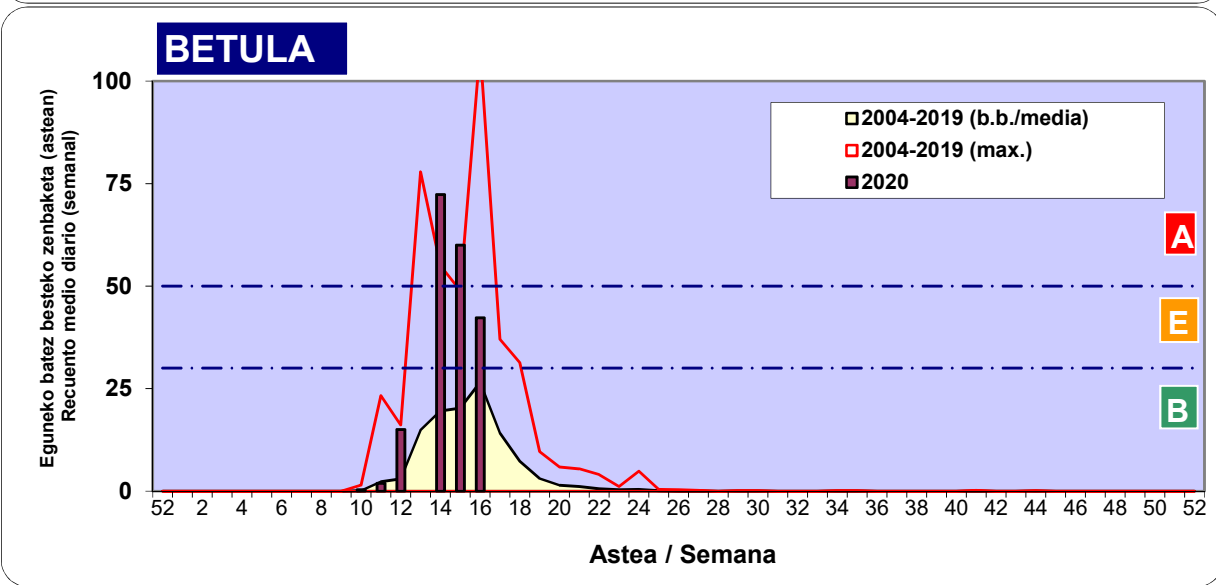

## 3. ASTEKO ZENBAKETA / RECuento SEMANAL

2020

Estazioa / Estación	Bilbo-Bilbao							Astea/Semana	16
Mota / Tipo	13/04/20	14/04/20	15/04/20	16/04/20	17/04/20	18/04/20	19/04/20	b.b. / media	
Acer	1	4	2	2				1	
Foeniculum								0	
Artemisia								0	
Centaurea								0	
Achillea			2					0	
Taraxacum								0	
Alnus	1		1					0	
Betula	29	118	100	23	20	4	2	42	
Corylus								0	
Brassica				2	1			0	
Sambucus			4				1	1	
Chenop./Ama	1							0	
Cupres./Taxa	38	58	73	40	38	10	2	37	
Carex	2	1	1	1		1		1	
Ericaceae						1		0	
Mercurialis	1	1	1					0	
Robinia								0	
Castanea								0	
Fagus	5	59	110	48	34	8	5	38	
Quercus	42	107	58	44	40	36	10	48	
Aesculus				2	1	1		1	
Juglans		1	2	2			1	1	
Laurus								0	
Lilium								0	
Magnolia								0	
Acacia								0	
Eucalyptus	1	1		1			1	1	
Fraxinus	1	22	7	1		1	1	5	
Ligustrum								0	
Olea			6	5				2	
Pinus	14	11	23	11	6	1	1	10	
Cedrus								0	
Plantago	11	16	5	5	2	4	2	6	
Platanus	5	11	26	2				6	
Gramineae	7	22	10	5	6	6	2	8	
Rosacea								0	
Rumex	4	19	5	8			6	6	
Rhamnus								0	
Populus	2	2	2					1	
Salix	2		5					1	
Tamarix								0	
Tilia					1			0	
Celtis					2			0	
Ulmus								0	
Urticaceae	29	23	30	13	8	14	7	18	
Besterik/Otros	2	8	13	5	4			5	
Esp. Alternaria	1							0	
<b>Guztira /Total</b>	<b>198</b>	<b>484</b>	<b>486</b>	<b>220</b>	<b>163</b>	<b>87</b>	<b>41</b>	<b>1679</b>	

Zenbaketa ale/m3 – tan /  
Recuento en granos/m3

■ Altua/Alto  
■ Ertaina/Medio  
■ Baxua/Bajo

### 4. POLEN MOTA INTERESGARRIAK / TIPOS POLÍNICOS DE INTERÉS

**Estazioa / Estación** **Bilbo-Bilbao**

- Altua/Alto
- Ertaina/Medio
- Baxua/Bajo

Zenbaketa ale/m<sup>3</sup> – tan /  
Recuento en granos/m<sup>3</sup>