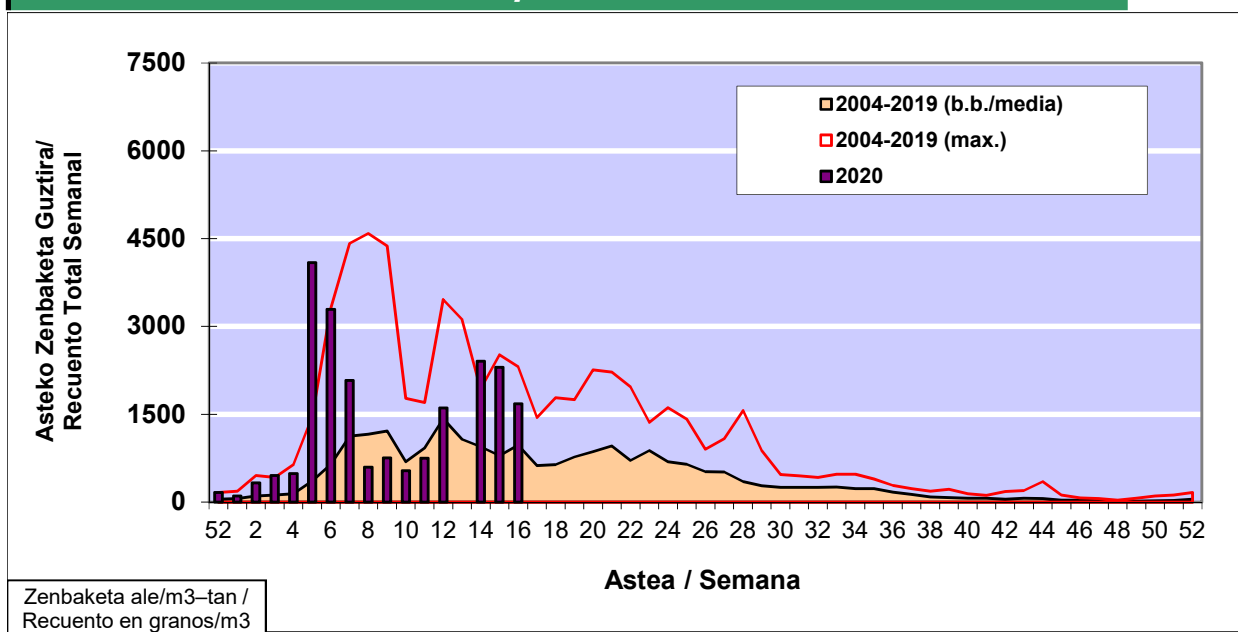

### 1. GAUR EGUNGO EGOERA / SITUACIÓN ACTUAL

		<b>Astea/Semana</b>	<b>16</b>
<b>Estazioa / Estación</b>	<b>Bilbo-Bilbao</b>	<b>13/04 - 19/04</b>	<b>2020</b>

Polen mota interesgarriak / Tipos polínicos de interés	Zuhaitza-Landarea / Árbol- Planta	Egoera / Situación*	Hurrengo asterako joera / Tendencia próxima semana
<b>Cupresaceas /Taxaceas</b>	Altzifrea-Hagina/Ciprés-Tejo	Baxua / Bajo	=
<b>Betula</b>	Urkia/Abedul	Ertaina / Medio	▼
<b>Quercus</b>	Haritza-Artea/Roble-Encina	Baxua / Bajo	=
<b>Pinus</b>	Pinua/Pino	Baxua / Bajo	=
<b>Fraxinus</b>	Lizarra/Fresno	Baxua / Bajo	=
<b>Platanus</b>	Platanoa/Platano	Baxua / Bajo	=
<b>Urticaceas</b>	Asuna-Horma-belarra/Ortiga- Parietaria	Ertaina / Medio	▼
*Ebaluaketa irizpideak, "Red Española de Aerobiología"-ren arabera / Criterios de evaluación de acuerdo a la Red Española de Aerobiología			

### 2. ASTEKO ZENBAKETA GUZTIRA / RECUENTO TOTAL SEMANAL

<b>Estazioa / Estación</b>	<b>Bilbo-Bilbao</b>
----------------------------	---------------------

#### Asteko Zenbaketa Guztira / Recuento Total Semanal