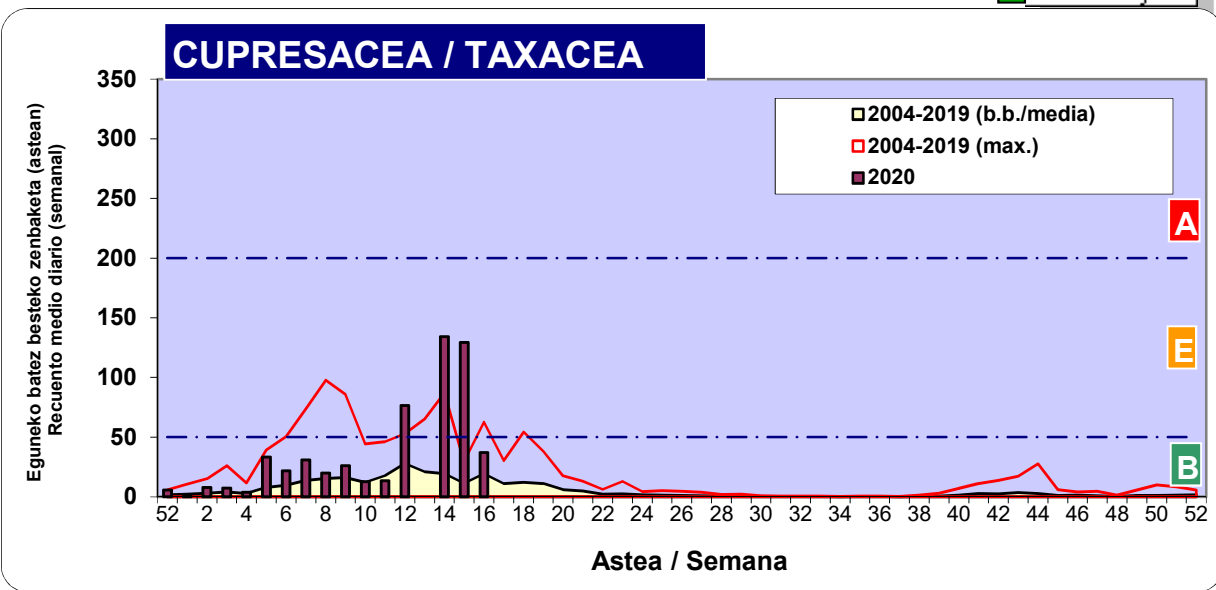

## 3. ASTEKO ZENBAKETA / RECuento SEMANAL

2020

Estazioa / Estación	Bilbo-Bilbao							Astea/Semana	16
Mota / Tipo	13/04/20	14/04/20	15/04/20	16/04/20	17/04/20	18/04/20	19/04/20	b.b. / media	
Acer	1	4	2	2				1	
Foeniculum								0	
Artemisia								0	
Centaurea								0	
Achillea			2					0	
Taraxacum								0	
Alnus	1		1					0	
Betula	29	118	100	23	20	4	2	42	
Corylus								0	
Brassica				2	1			0	
Sambucus			4				1	1	
Chenop./Ama	1							0	
Cupres./Taxa	38	58	73	40	38	10	2	37	
Carex	2	1	1	1		1		1	
Ericaceae						1		0	
Mercurialis	1	1	1					0	
Robinia								0	
Castanea								0	
Fagus	5	59	110	48	34	8	5	38	
Quercus	42	107	58	44	40	36	10	48	
Aesculus				2	1	1		1	
Juglans		1	2	2			1	1	
Laurus								0	
Lilium								0	
Magnolia								0	
Acacia								0	
Eucalyptus	1	1		1			1	1	
Fraxinus	1	22	7	1		1	1	5	
Ligustrum								0	
Olea			6	5				2	
Pinus	14	11	23	11	6	1	1	10	
Cedrus								0	
Plantago	11	16	5	5	2	4	2	6	
Platanus	5	11	26	2				6	
Gramineae	7	22	10	5	6	6	2	8	
Rosacea								0	
Rumex	4	19	5	8			6	6	
Rhamnus								0	
Populus	2	2	2					1	
Salix	2		5					1	
Tamarix								0	
Tilia					1			0	
Celtis					2			0	
Ulmus								0	
Urticaceae	29	23	30	13	8	14	7	18	
Besterik/Otros	2	8	13	5	4			5	
Esp. Alternaria	1							0	
<b>Guztira /Total</b>	<b>198</b>	<b>484</b>	<b>486</b>	<b>220</b>	<b>163</b>	<b>87</b>	<b>41</b>	<b>1679</b>	

Zenbaketa ale/m3 – tan /  
Recuento en granos/m3

■ Altua/Alto  
■ Ertaina/Medio  
■ Baxua/Bajo

### 4. POLEN MOTA INTERESGARRIAK / TIPOS POLÍNICOS DE INTERÉS

**Estazioa / Estación** **Bilbo-Bilbao**

- Altua/Alto
- Ertaina/Medio
- Baxua/Bajo

Zenbaketa ale/m<sup>3</sup> – tan /  
Recuento en granos/m<sup>3</sup>