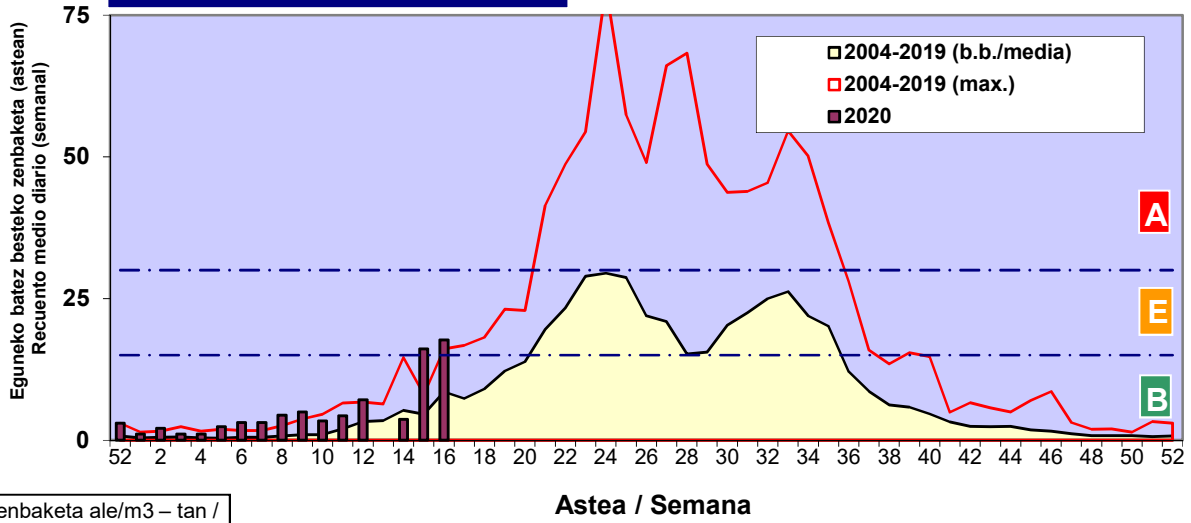

### FRAXINUS

### PLATANUS

Zenbaketa ale/m<sup>3</sup> – tan /  
Recuento en granos/m<sup>3</sup>

- Altua/Alto
- Ertaina/Medio
- Baxua/Bajo

Estazioa / Estación

Bilbo-Bilbao

**URTICA / PARIETARIA**

Zenbaketa ale/m<sup>3</sup> – tan /  
Recuento en granos/m<sup>3</sup>