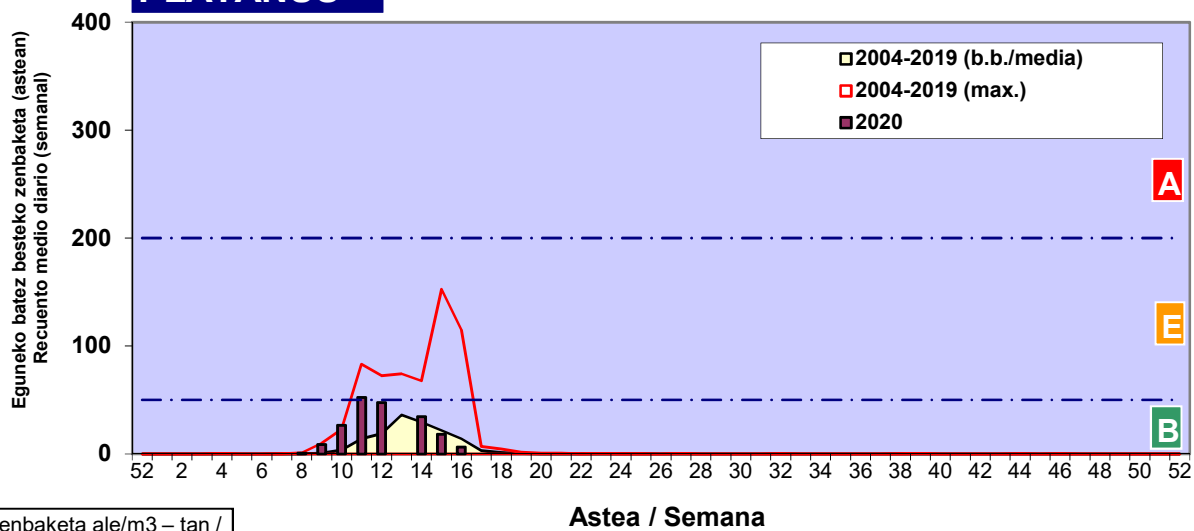

PLATANUS

Zenbaketa ale/m³ – tan /
Recuento en granos/m³