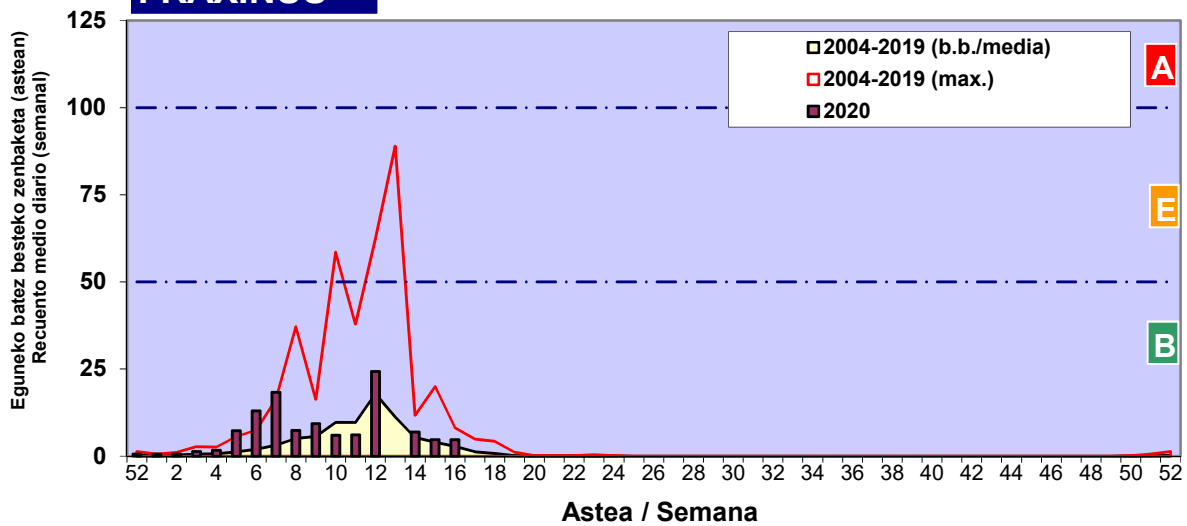

Estazioa / Estación

Bilbo-Bilbao

- Altua/Alto
- Ertaina/Medio
- Baxua/Bajo

PINUS

FRAXINUS

PLATANUS

Zenbaketa ale/m³ – tan /
Recuento en granos/m³