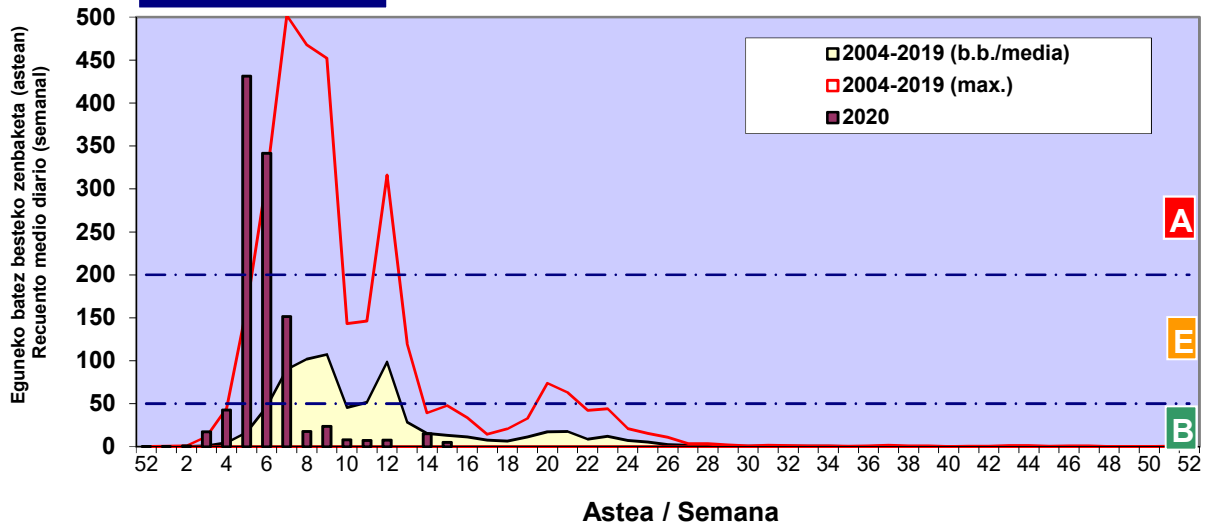

Zenbaketa ale/m3 – tan /
Recuento en granos/m3

■ Altua/Alto
■ Ertaina/Medio
■ Baxua/Bajo

4. POLEN MOTA INTERESGARRIAK / TIPOS POLÍNICOS DE INTERÉS

Estazioa / Estación **Bilbo-Bilbao**

- Altua/Alto
- Ertaina/Medio
- Baxua/Bajo

Zenbaketa ale/m³ – tan /
Recuento en granos/m³

Estazioa / Estación

Bilbo-Bilbao

- Altua/Alto
- Ertaina/Medio
- Baxua/Bajo

PINUS

FRAXINUS

PLATANUS

Zenbaketa ale/m³ – tan /
Recuento en granos/m³

Astea / Semana

- Altua/Alto
- Ertaina/Medio
- Baxua/Bajo

Estazioa / Estación

Bilbo-Bilbao

URTICA / PARIETARIA

Zenbaketa ale/m3 – tan /
Recuento en granos/m3