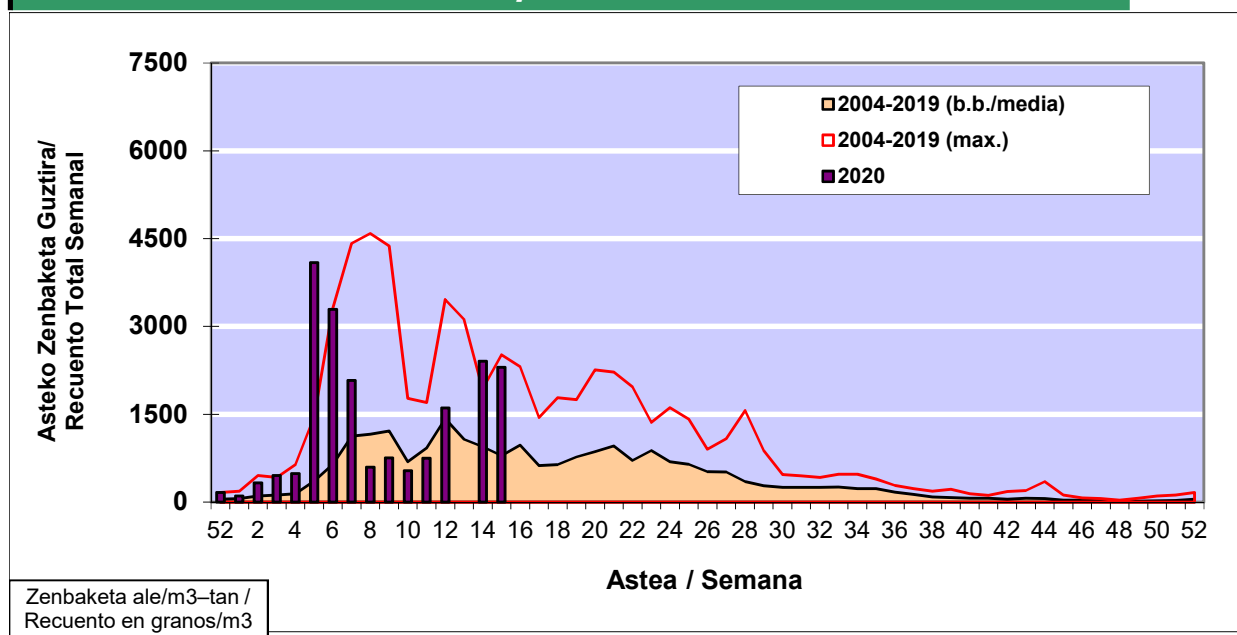

POLEN ZENBAKETA / RECUENTO DE POLEN

Osasun Sailaren Sarea / Red del Departamento de Salud

1. GAUR EGUNGO EGOERA / SITUACIÓN ACTUAL

		Astea/Semana	15
Estazioa / Estación	Bilbo-Bilbao	06/04 - 12/04	2020

Polen mota interesgarriak / Tipos polínicos de interés	Zuhaitza-Landarea / Árbol- Planta	Egoera / Situación*	Hurrengo asterako joera / Tendencia próxima semana
Cupresaceas /Taxaceas	Altzifrea-Hagina/Ciprés-Tejo	Ertaina / Medio	=
Betula	Urkia/Abedul	Altua / Alto	▼
Quercus	Haritza-Artea/Roble-Encina	Baxua / Bajo	▲
Pinus	Pinua/Pino	Baxua / Bajo	=
Fraxinus	Lizarra/Fresno	Baxua / Bajo	=
Platanus	Platanoa/Platano	Baxua / Bajo	=
Urticaceas	Asuna-Horma-belarra/Ortiga- Parietaria	Ertaina / Medio	=
*Ebaluaketa irizpideak, "Red Española de Aerobiología"-ren arabera / Criterios de evaluación de acuerdo a la Red Española de Aerobiología			

2. ASTEKO ZENBAKETA GUZTIRA / RECUENTO TOTAL SEMANAL

Estazioa / Estación	Bilbo-Bilbao
----------------------------	---------------------

Asteko Zenbaketa Guztira / Recuento Total Semanal

3. ASTEKO ZENBAKETA / RECUESTO SEMANAL