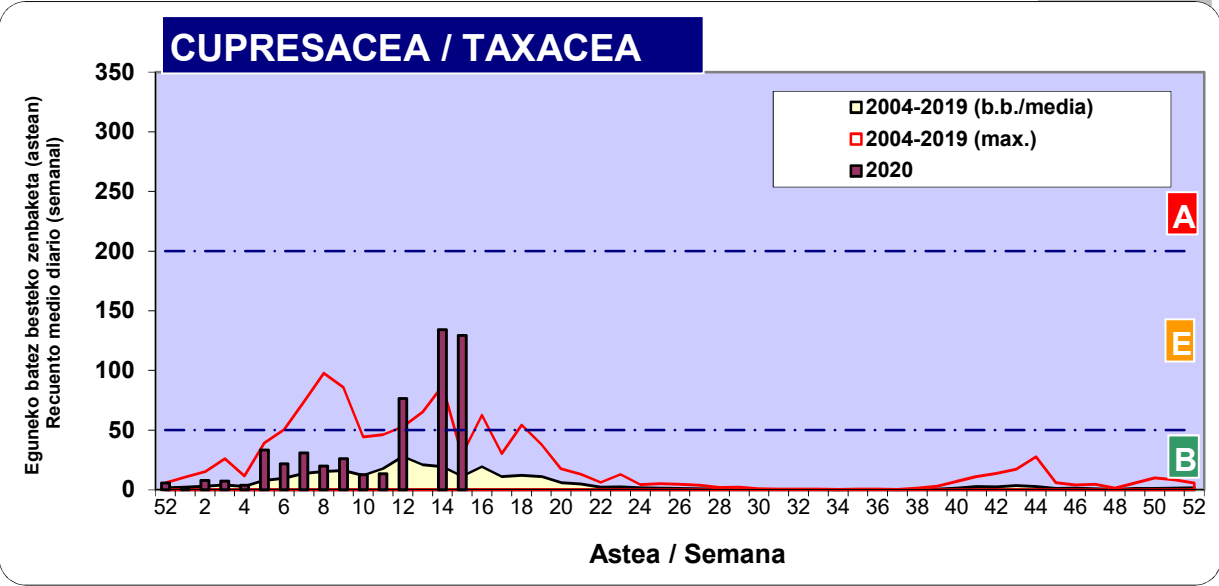

2020

Estazioa / Estación	Bilbo-Bilbao						Astea/Semana	15
Mota / Tipo	Al / L 6/04/20	As / M 7/04/20	Az / X 8/04/20	Og / J 9/04/20	Or / V 10/04/20	Lr / S 11/04/20	Ig / D 12/04/20	b.b. / media
Acer								0
Foeniculum								0
Artemisia								0
Centaurea								0
Achillea								0
Taraxacum								0
Alnus								0
Betula		36	96	211	34		43	60
Corylus								0
Brassica		7		2			2	2
Sambucus								0
Chenop./Ama								0
Cupres./Taxa	1	50	182	451	180	5	36	129
Carex				5				1
Ericaceae				2	2		5	1
Mercurialis								0
Robinia								0
Castanea								0
Fagus		26	7	77	38		55	29
Quercus		31	67	115	24	2	77	45
Aesculus					2			0
Juglans		5		2			2	1
Laurus								0
Lilium								0
Magnolia								0
Acacia								0
Eucalyptus			2					0
Fraxinus		7	12	14				5
Ligustrum								0
Olea								0
Pinus	1	7	17	5	2		2	5
Cedrus								0
Plantago		5	10	2	5	5		4
Platanus		41	26	50	10			18
Gramineae		2	2	14	5		5	4
Rosacea								0
Rumex				5			2	1
Rhamnus								0
Populus				2				0
Salix				2				0
Tamarix								0
Tilia								0
Celtis								0
Ulmus								0
Urticaceae		26	29	17	5	2	34	16
Besterik/Otros		22		12		10		6
Esp. Alternaria					2			0
Guztira /Total	2	265	450	988	307	24	263	2299

Zenbaketa ale/m3 – tan /
Recuento en granos/m3

■ Altua/Alto
■ Ertaina/Medio
■ Baxua/Bajo

4. POLEN MOTA INTERESGARRIAK / TIPOS POLÍNICOS DE INTERÉS

Estazioa / Estación **Bilbo-Bilbao**

- Altua/Alto
- Ertaina/Medio
- Baxua/Bajo

Zenbaketa ale/m³ – tan /
Recuento en granos/m³

Estazioa / Estación

Bilbo-Bilbao

- Altua/Alto
- Ertaina/Medio
- Baxua/Bajo

PINUS

FRAXINUS

PLATANUS

Zenbaketa ale/m³ – tan /
Recuento en granos/m³