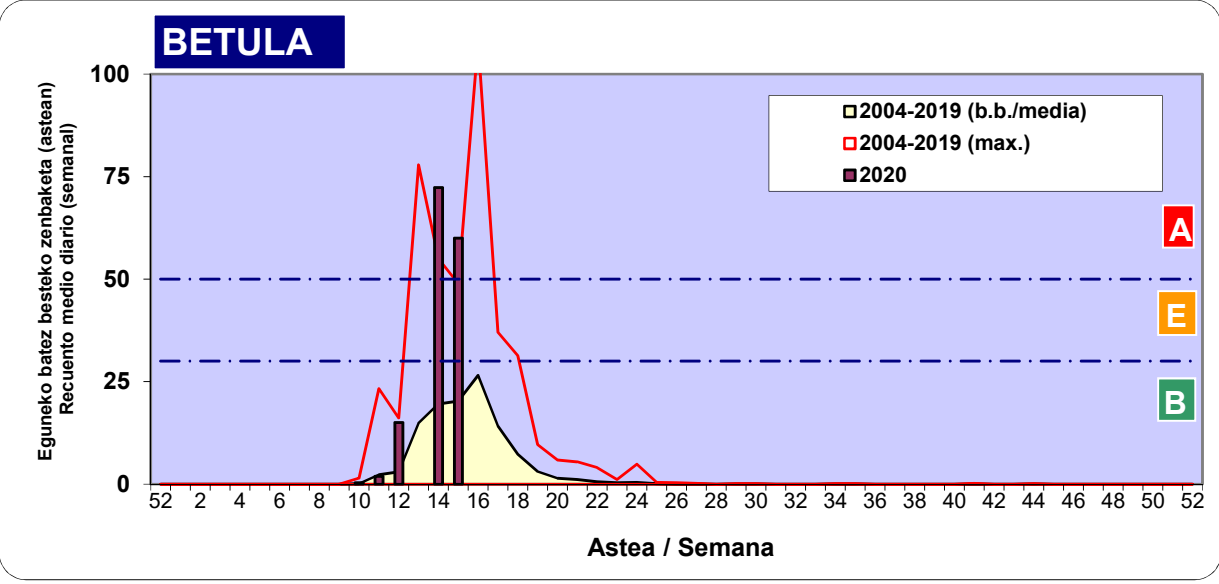

Zenbaketa ale/m3 – tan /
Recuento en granos/m3

■ Altua/Alto
■ Ertaina/Medio
■ Baxua/Bajo

4. POLEN MOTA INTERESGARRIAK / TIPOS POLÍNICOS DE INTERÉS

Estazioa / Estación **Bilbo-Bilbao**

- Altua/Alto
- Ertaina/Medio
- Baxua/Bajo