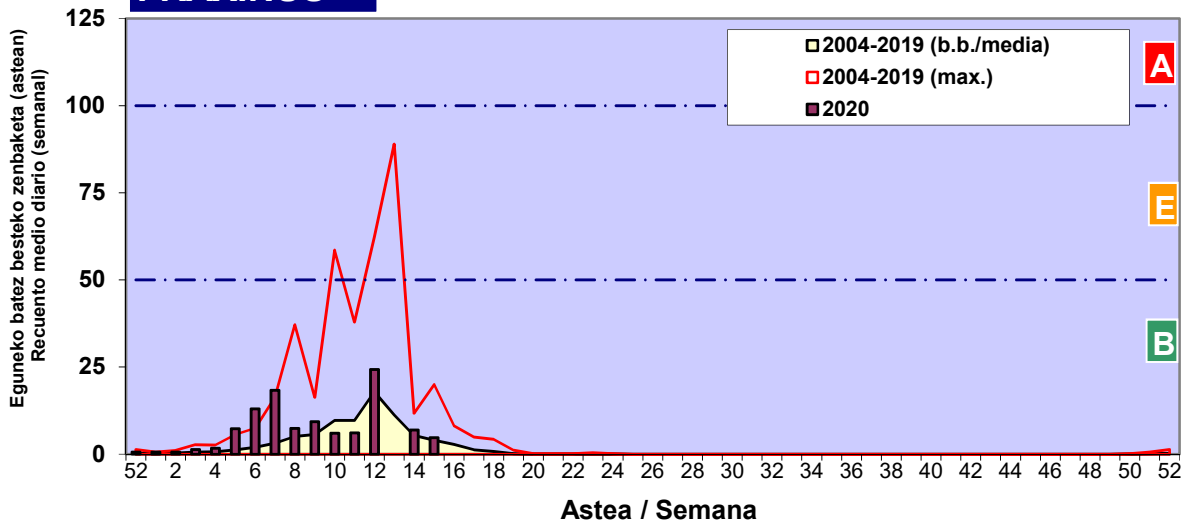

Zenbaketa ale/m3 – tan /
Recuento en granos/m3

■ Altua/Alto
■ Ertaina/Medio
■ Baxua/Bajo

4. POLEN MOTA INTERESGARRIAK / TIPOS POLÍNICOS DE INTERÉS

Estazioa / Estación **Bilbo-Bilbao**

- Altua/Alto
- Ertaina/Medio
- Baxua/Bajo

Zenbaketa ale/m³ – tan /
Recuento en granos/m³

Estazioa / Estación

Bilbo-Bilbao

- Altua/Alto
- Ertaina/Medio
- Baxua/Bajo

PINUS

FRAXINUS

PLATANUS

Zenbaketa ale/m³ – tan /
Recuento en granos/m³

Astea / Semana

- Altua/Alto
- Ertaina/Medio
- Baxua/Bajo

Estazioa / Estación

Bilbo-Bilbao

URTICA / PARIETARIA

Zenbaketa ale/m3 – tan /
Recuento en granos/m3