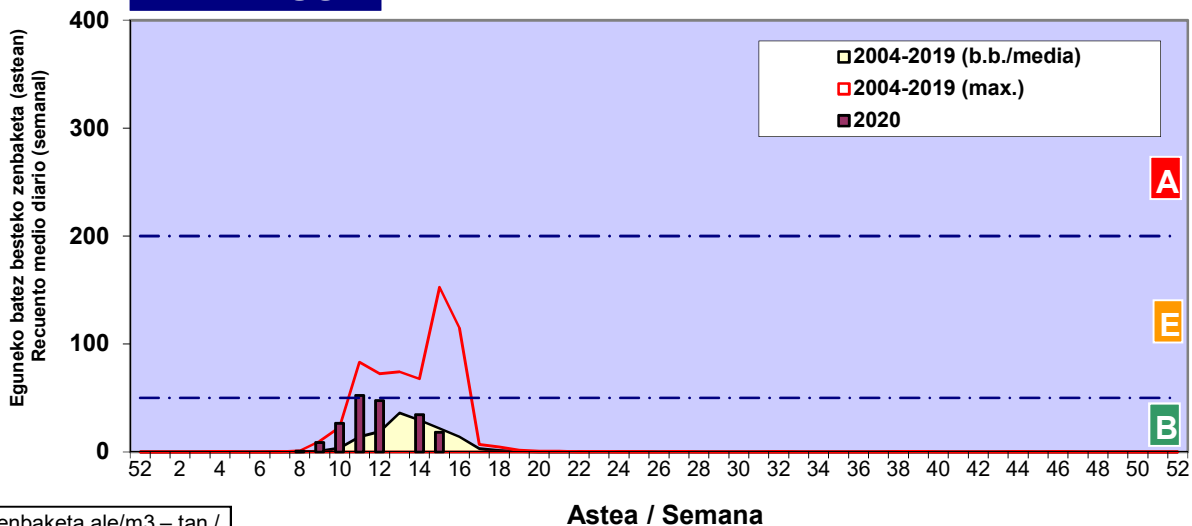

Zenbaketa ale/m3 – tan /
Recuento en granos/m3

■ Altua/Alto
■ Ertaina/Medio
■ Baxua/Bajo

4. POLEN MOTA INTERESGARRIAK / TIPOS POLÍNICOS DE INTERÉS

Estazioa / Estación **Bilbo-Bilbao**

- Altua/Alto
- Ertaina/Medio
- Baxua/Bajo

Zenbaketa ale/m³ – tan /
Recuento en granos/m³

Estazioa / Estación

Bilbo-Bilbao

- Altua/Alto
- Ertaina/Medio
- Baxua/Bajo

PINUS

FRAXINUS

PLATANUS

Zenbaketa ale/m³ – tan /
Recuento en granos/m³

Astea / Semana

- Altua/Alto
- Ertaina/Medio
- Baxua/Bajo

Estazioa / Estación

Bilbo-Bilbao

URTICA / PARIETARIA

Zenbaketa ale/m3 – tan /
Recuento en granos/m3