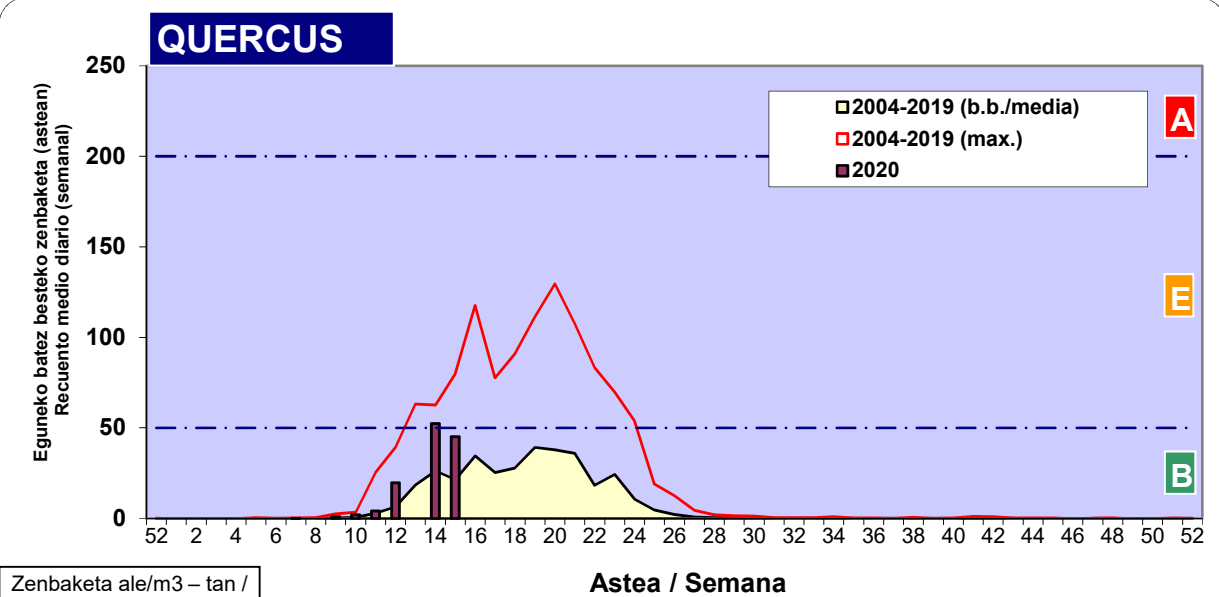

2020

Estazioa / Estación	Bilbo-Bilbao						Astea/Semana	15
Mota / Tipo	Al / L 6/04/20	As / M 7/04/20	Az / X 8/04/20	Og / J 9/04/20	Or / V 10/04/20	Lr / S 11/04/20	Ig / D 12/04/20	b.b. / media
Acer								0
Foeniculum								0
Artemisia								0
Centaurea								0
Achillea								0
Taraxacum								0
Alnus								0
Betula		36	96	211	34		43	60
Corylus								0
Brassica		7		2			2	2
Sambucus								0
Chenop./Ama								0
Cupres./Taxa	1	50	182	451	180	5	36	129
Carex				5				1
Ericaceae				2	2		5	1
Mercurialis								0
Robinia								0
Castanea								0
Fagus		26	7	77	38		55	29
Quercus		31	67	115	24	2	77	45
Aesculus					2			0
Juglans		5		2			2	1
Laurus								0
Lilium								0
Magnolia								0
Acacia								0
Eucalyptus			2					0
Fraxinus		7	12	14				5
Ligustrum								0
Olea								0
Pinus	1	7	17	5	2		2	5
Cedrus								0
Plantago		5	10	2	5	5		4
Platanus		41	26	50	10			18
Gramineae		2	2	14	5		5	4
Rosacea								0
Rumex				5			2	1
Rhamnus								0
Populus				2				0
Salix				2				0
Tamarix								0
Tilia								0
Celtis								0
Ulmus								0
Urticaceae		26	29	17	5	2	34	16
Besterik/Otros		22		12		10		6
Esp. Alternaria					2			0
Guztira /Total	2	265	450	988	307	24	263	2299

Zenbaketa ale/m3 – tan /
Recuento en granos/m3

■ Altua/Alto
■ Ertaina/Medio
■ Baxua/Bajo

4. POLEN MOTA INTERESGARRIAK / TIPOS POLÍNICOS DE INTERÉS

Estazioa / Estación **Bilbo-Bilbao**

- Altua/Alto
- Ertaina/Medio
- Baxua/Bajo