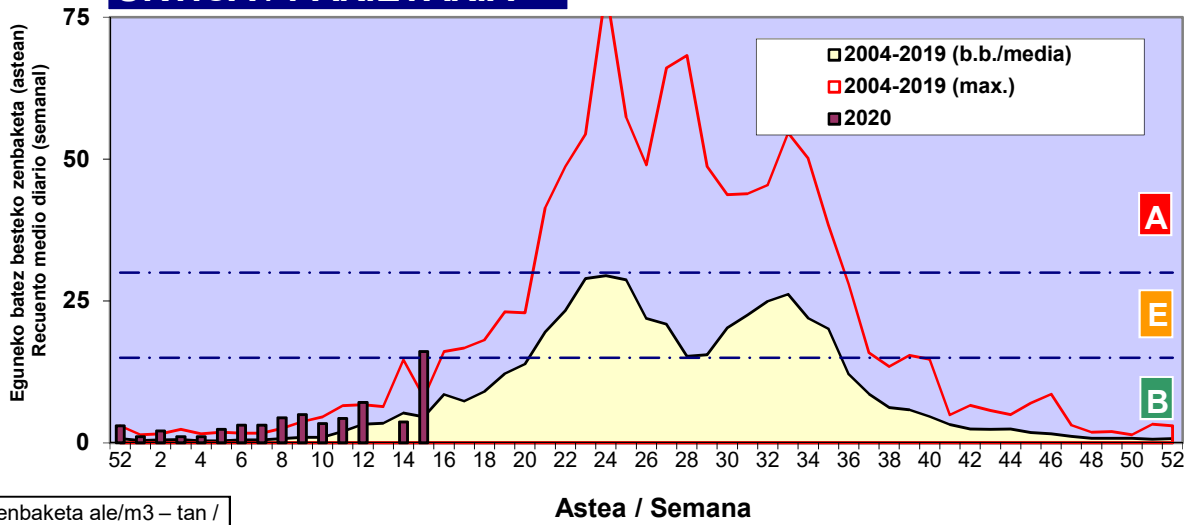

Zenbaketa ale/m³ – tan /
Recuento en granos/m³

Estazioa / Estación

Bilbo-Bilbao

- Altua/Alto
- Ertaina/Medio
- Baxua/Bajo

PINUS

FRAXINUS

PLATANUS

Zenbaketa ale/m³ – tan /
Recuento en granos/m³

Astea / Semana

- Altua/Alto
- Ertaina/Medio
- Baxua/Bajo

Estazioa / Estación

Bilbo-Bilbao

URTICA / PARIETARIA

Zenbaketa ale/m3 – tan /
Recuento en granos/m3