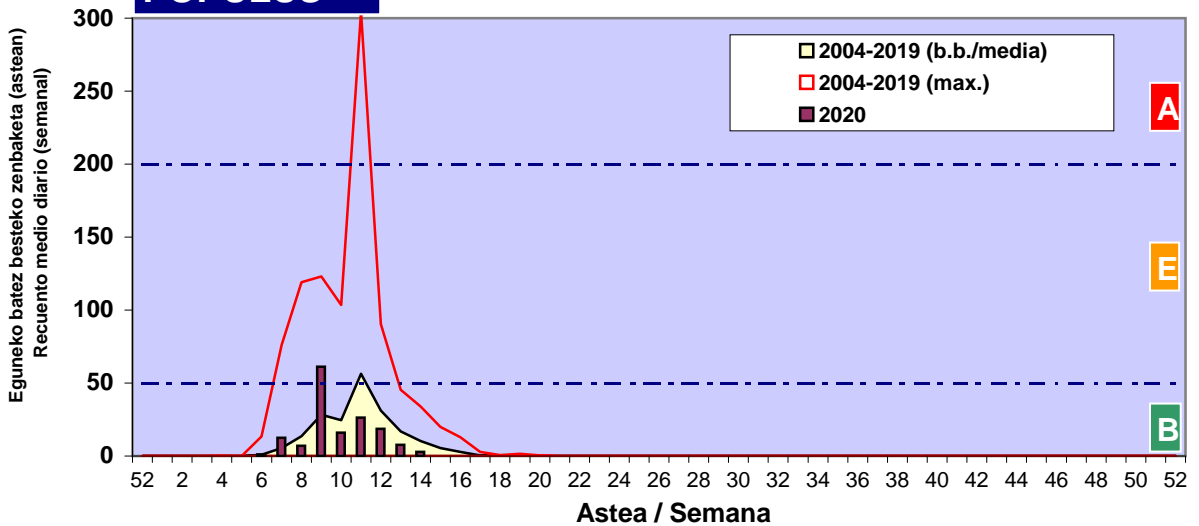

Estazioa / Estación

Vitoria - Gasteiz

- Altua/Alto
- Ertaina/Medio
- Baxua/Bajo

PINUS

POPULUS

PLATANUS

Zenbaketa ale/m³ – tan /
Recuento en granos/m³