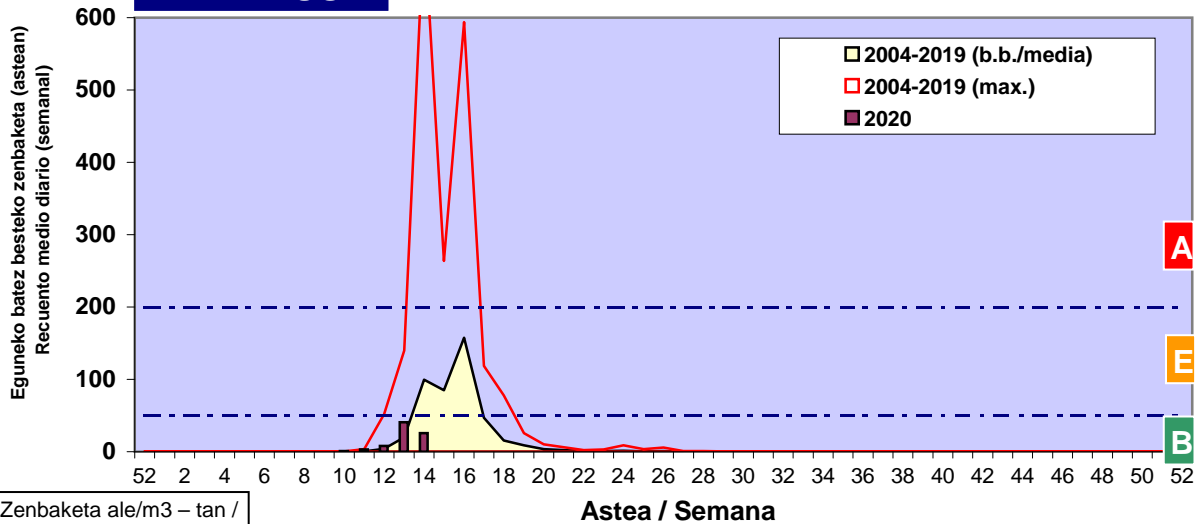

PLATANUS

Zenbaketa ale/m³ – tan /
Recuento en granos/m³