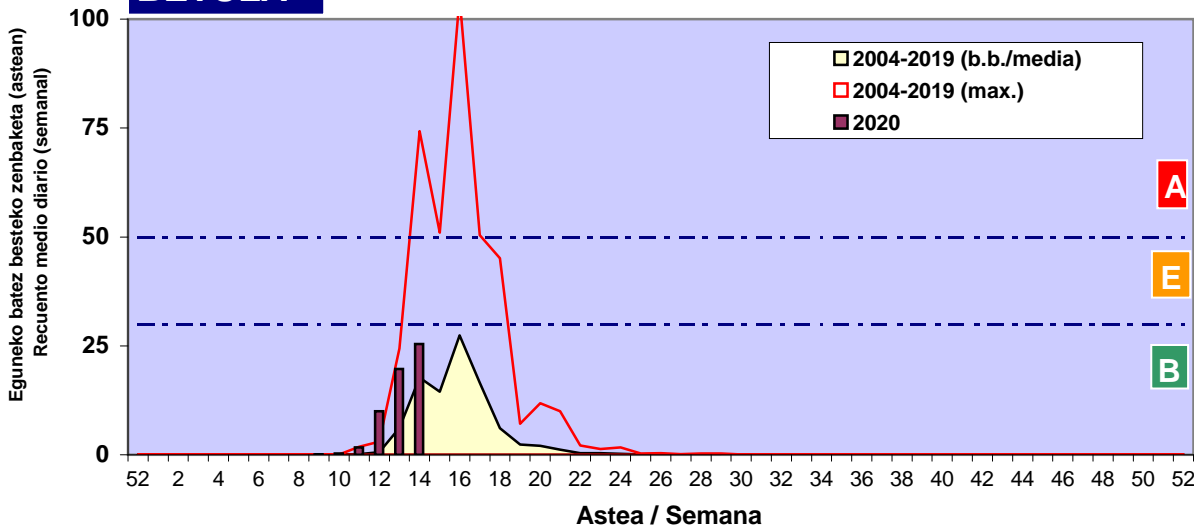

4. POLEN MOTA INTERESGARRIAK / TIPOS POLÍNICOS DE INTERÉS

Estazioa / Estación

Vitoria - Gasteiz

- Altua/Alto
- Ertaina/Medio
- Baxua/Bajo

CUPRESACEA / TAXACEA

BETULA

FRAXINUS

Zenbaketa ale/m3 – tan /
Recuento en granos/m3