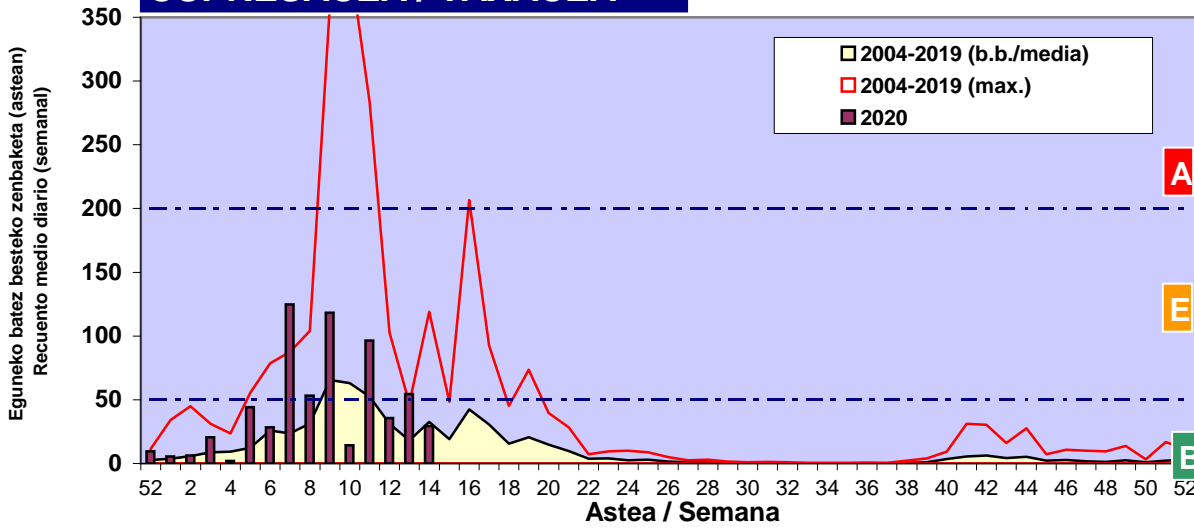

4. POLEN MOTA INTERESGARRIAK / TIPOS POLÍNICOS DE INTERÉS

Estazioa / Estación

Vitoria - Gasteiz

- Altua/Alto
- Ertaina/Medio
- Baxua/Bajo

CUPRESACEA / TAXACEA