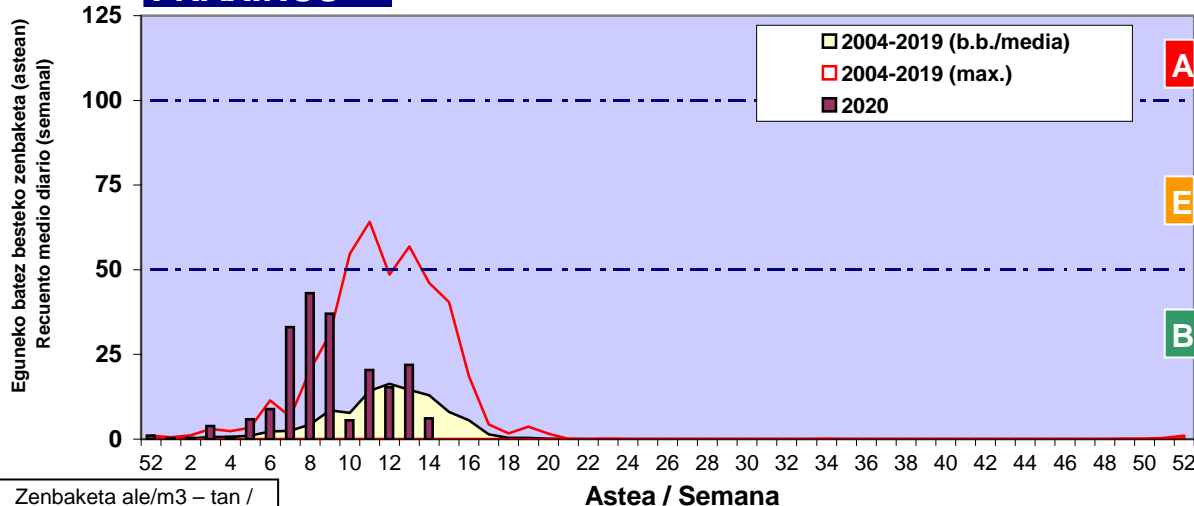

FRAXINUS

Zenbaketa ale/m3 – tan /
Recuento en granos/m3