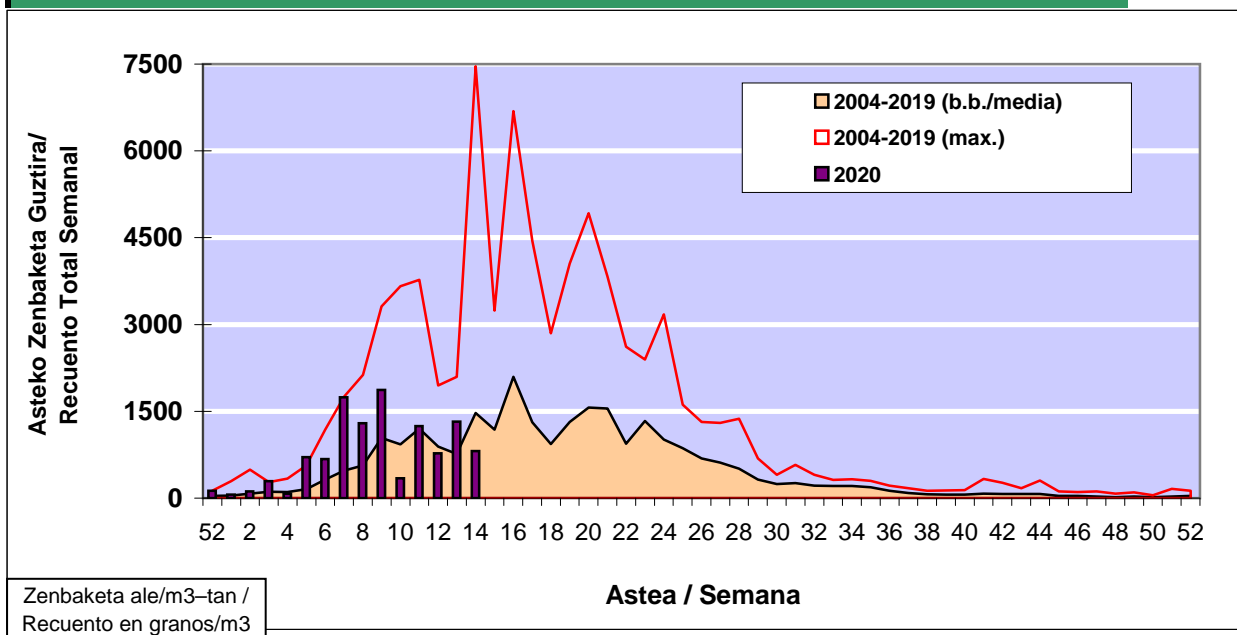

POLEN ZENBAKETA / RECUENTO DE POLEN

Osasun Sailaren Sarea / Red del Departamento de Salud

1. GAUR EGUNGO EGOERA / SITUACIÓN ACTUAL

		Astea/Semana	14
Estazioa / Estación	Vitoria - Gasteiz	30/03 - 05/04	2020

Polen mota interesgarriak / Tipos polínicos de interés	Zuhaitza-Landarea / Árbol- Planta	Egoera / Situación*	Hurrengo asterako joera / Tendencia próxima semana
Cupresaceas /Taxaceas	Altzifrea-Hagina/Ciprés-Tejo	Baxua / Bajo	=
Betula	Urkia/Abedul	Baxua / Bajo	=
Quercus	Haritza-Artea/Roble-Encina	Baxua / Bajo	=
Fraxinus	Lizarra/Fresno	Baxua / Bajo	=
Pinus	Pinua/Pino	Baxua / Bajo	=
Populus	Makala/Álamo	Baxua / Bajo	=
Platanus	Platanoa/Platano	Baxua / Bajo	▲
*Ebaluaketa irizpideak, "Red Española de Aerobiología"-ren arabera / Criterios de evaluación de acuerdo a la Red Española de Aerobiología			

2. ASTEKO ZENBAKETA GUZTIRA / RECUENTO TOTAL SEMANAL

Estazioa / Estación	Vitoria - Gasteiz

Asteko Zenbaketa Guztira / Recuento Total Semanal