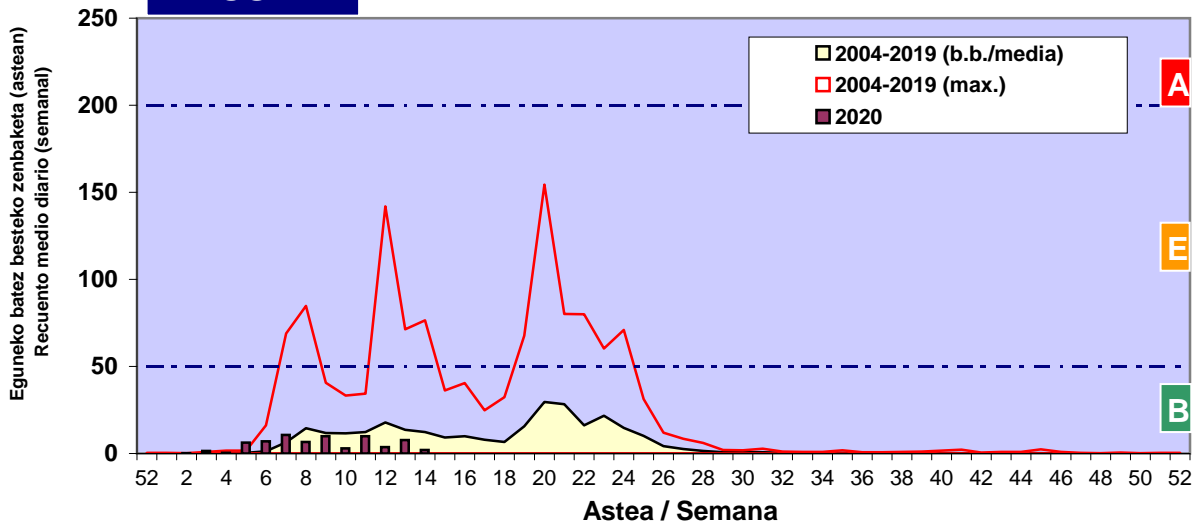

Zenbaketa ale/m3 – tan /
Recuento en granos/m3

■ Altua/Alto
■ Ertaina/Medio
■ Baxua/Bajo

4. POLEN MOTA INTERESGARRIAK / TIPOS POLÍNICOS DE INTERÉS

Estazioa / Estación

Vitoria - Gasteiz

- Altua/Alto
- Ertaina/Medio
- Baxua/Bajo

CUPRESACEA / TAXACEA

BETULA

FRAXINUS

Zenbaketa ale/m3 – tan /
Recuento en granos/m3

Estazioa / Estación

Vitoria - Gasteiz

- Altua/Alto
- Ertaina/Medio
- Baxua/Bajo

PINUS

POPULUS

PLATANUS

Zenbaketa ale/m³ – tan /
Recuento en granos/m³

- Altua/Alto
- Ertaina/Medio
- Baxua/Bajo

Estazioa / Estación **Vitoria - Gasteiz**