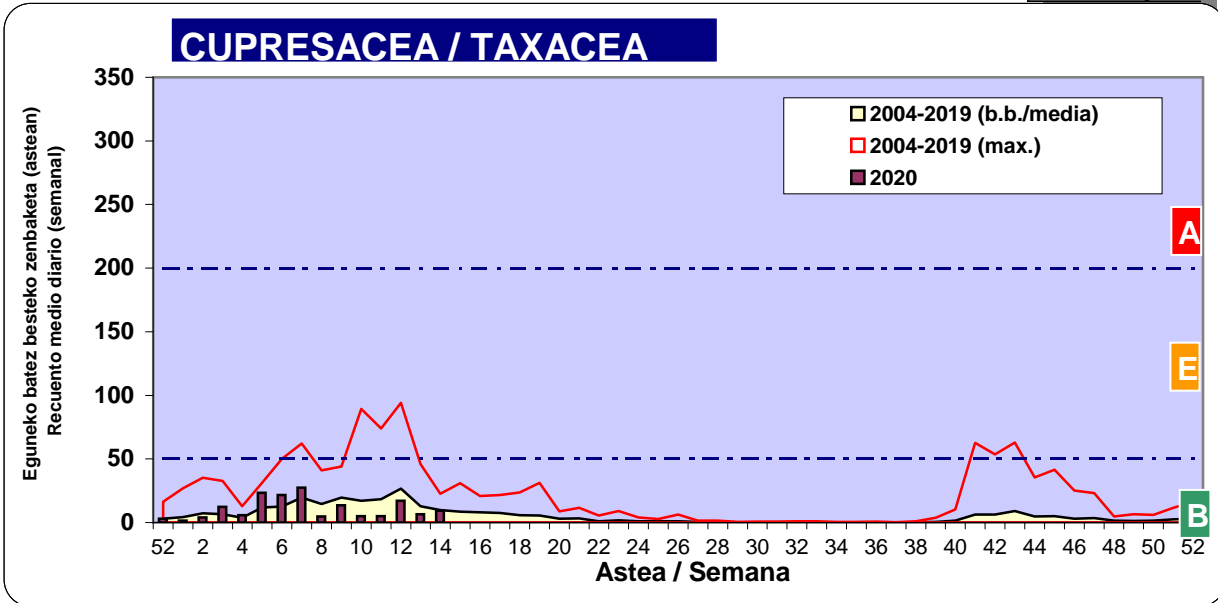

## 3. ASTEKO ZENBAKETA / RECUESTO SEMANAL

2020

Estazioa / Estación	Donostia-San Sebastián							Astea/Semana	14
Mota / Tipo	Al / L	As / M	Az / X	Og / J	Or / V	Lr / S	Ig / D	b.b. / media	
	30/03/20	31/03/20	1/04/20	2/04/20	3/04/20	4/04/20	5/04/20		
Acer								0	
Foeniculum								0	
Artemisia								0	
Centaurea								0	
Achillea					1			0	
Taraxacum								0	
Alnus				1				0	
Betula	2	4	25	12	81	101	33	37	
Corylus								0	
Brassica								0	
Sambucus								0	
Chenop./Ama								0	
Cupres./Taxa	1	1	5	2	13	35	8	9	
Carex								0	
Ericaceae						1	1	0	
Mercurialis								0	
Robinia								0	
Castanea								0	
Fagus								0	
Quercus		2	21	10	128	187	42	56	
Aesculus								0	
Juglans	1		1		2	4	1	1	
Laurus								0	
Lilium								0	
Magnolia								0	
Acacia								0	
Eucalyptus								0	
Fraxinus	1	1	7	11	8	7	8	6	
Ligustrum								0	
Olea					1			0	
Pinus	5		24	5	12	10	5	9	
Cedrus								0	
Plantago	1		1	1		1		1	
Platanus	1	2	4	2	5	5		3	
Gramineae			1		2	5	3	2	
Rosacea								0	
Rumex			1				1	0	
Rhamnus								0	
Populus	1	1	41	4	32	10	4	13	
Salix			3		3	5	5	2	
Tamarix								0	
Tilia								0	
Celtis								0	
Ulmus			3		2	5	1	2	
Urticaceae			5		4	11	3	3	
Besterik/Otros	1	1	7	7	14	20	11	9	
Esp. Alternaria		1				4	1	1	
<b>Guztira /Total</b>	<b>14</b>	<b>12</b>	<b>149</b>	<b>55</b>	<b>308</b>	<b>407</b>	<b>126</b>	<b>1071</b>	

Zenbaketa ale/m3 – tan /  
Recuento en granos/m3

■ Altua/Alto  
■ Ertaina/Medio  
■ Baxua/Bajo

4. POLEN MOTA INTERESGARRIAK / TIPOS POLÍNICOS DE INTERÉS

Estazioa / Estación **Donostia-San Sebastián**

- Altua/Alto
- Ertaina/Medio
- Baxua/Bajo

Zenbaketa ale/m<sup>3</sup> – tan /  
Recuento en granos/m<sup>3</sup>

Estazioa / Estación

Donostia-San Sebastián

- Altua/Alto
- Ertaina/Medio
- Baxua/Bajo

**FRAXINUS**

**PLATANUS**

**QUERCUS**

Zenbaketa ale/m<sup>3</sup> – tan /  
Recuento en granos/m<sup>3</sup>