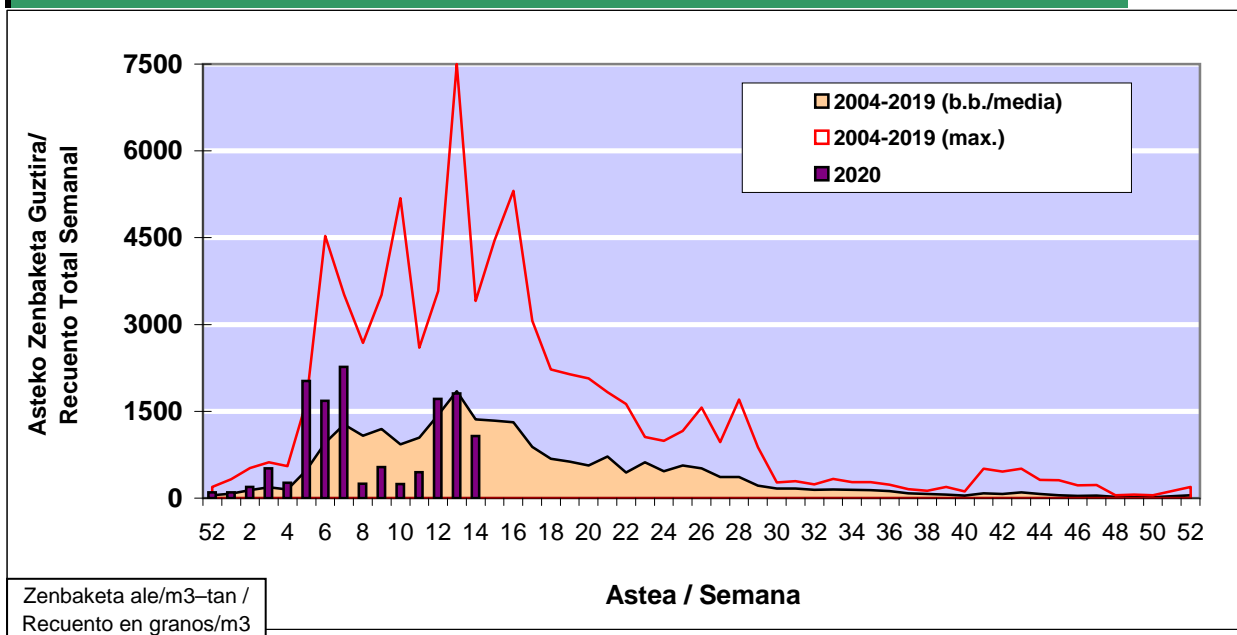

### 1. GAUR EGUNGO EGOERA / SITUACIÓN ACTUAL

		<b>Astea/Semana</b>	<b>14</b>
<b>Estazioa / Estación</b>	<b>Donostia-San Sebastián</b>	<b>30/03 - 05/04</b>	<b>2020</b>

Polen mota interesgarriak / Tipos polínicos de interés	Zuhaitza-Landarea / Árbol- Planta	Egoera / Situación*	Hurrengo asterako joera / Tendencia próxima semana
<b>Cupresaceas /Taxaceas</b>	Altzifrea-Hagina/Ciprés-Tejo	Baxua / Bajo	=
<b>Betula</b>	Urkia/Abedul	Ertaina / Medio	▼
<b>Quercus</b>	Haritza-Artea/Roble-Encina	Ertaina / Medio	▼
<b>Pinus</b>	Pinua/Pino	Baxua / Bajo	=
<b>Fraxinus</b>	Lizarra/Fresno	Baxua / Bajo	=
<b>Platanus</b>	Platanoa/Platano	Baxua / Bajo	=
*Ebaluaketa irizpideak, "Red Española de Aerobiología"-ren arabera / Criterios de evaluación de acuerdo a la Red Española de Aerobiología			

### 2. ASTEKO ZENBAKETA GUZTIRA / RECUENTO TOTAL SEMANAL

<b>Estazioa / Estación</b>	<b>Donostia-San Sebastián</b>
----------------------------	-------------------------------

#### Asteko Zenbaketa Guztira / Recuento Total Semanal