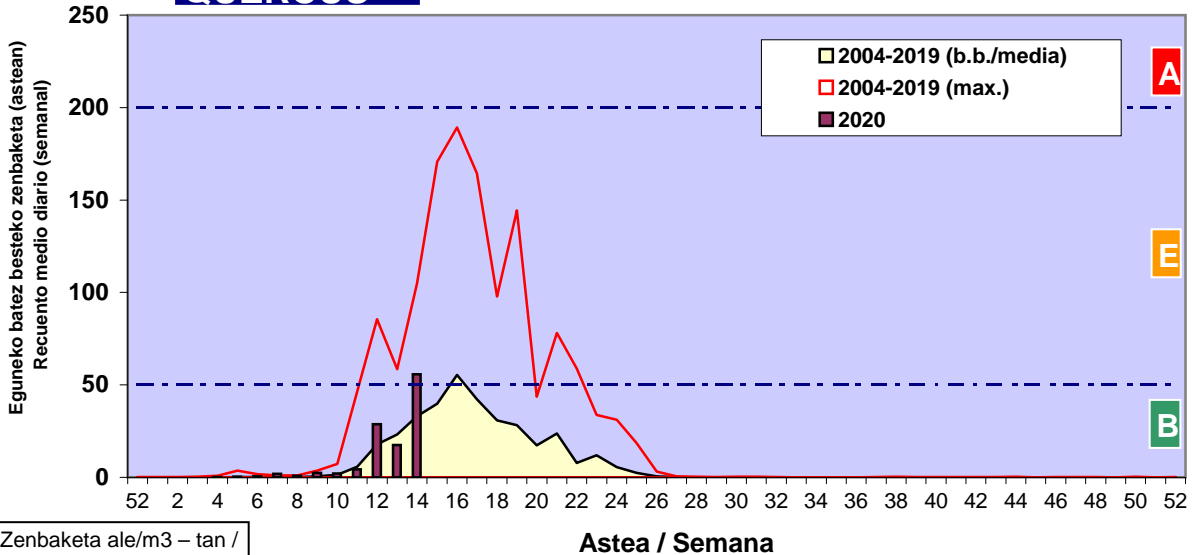

Zenbaketa ale/m3 – tan /  
Recuento en granos/m3

■ Altua/Alto  
■ Ertaina/Medio  
■ Baxua/Bajo

4. POLEN MOTA INTERESGARRIAK / TIPOS POLÍNICOS DE INTERÉS

Estazioa / Estación **Donostia-San Sebastián**

- Altua/Alto
- Ertaina/Medio
- Baxua/Bajo

Zenbaketa ale/m<sup>3</sup> – tan /  
Recuento en granos/m<sup>3</sup>

Estazioa / Estación

Donostia-San Sebastián

- Altua/Alto
- Ertaina/Medio
- Baxua/Bajo

**FRAXINUS**

**PLATANUS**

**QUERCUS**

Zenbaketa ale/m<sup>3</sup> – tan /  
Recuento en granos/m<sup>3</sup>