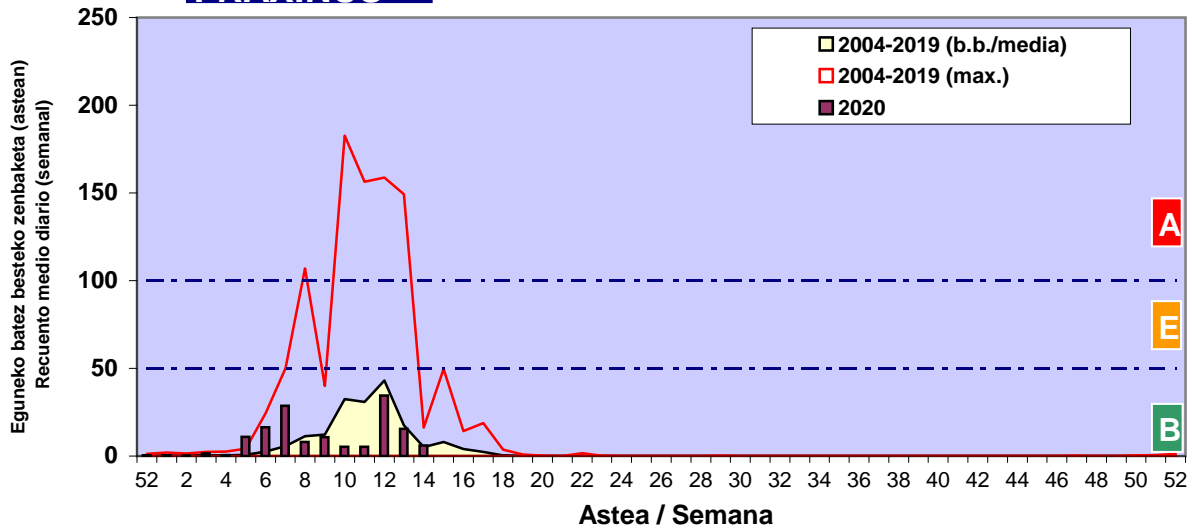

Zenbaketa ale/m<sup>3</sup> – tan /  
Recuento en granos/m<sup>3</sup>

Estazioa / Estación

Donostia-San Sebastián

- Altua/Alto
- Ertaina/Medio
- Baxua/Bajo

**FRAXINUS**

**PLATANUS**

**QUERCUS**

Zenbaketa ale/m<sup>3</sup> – tan /  
Recuento en granos/m<sup>3</sup>