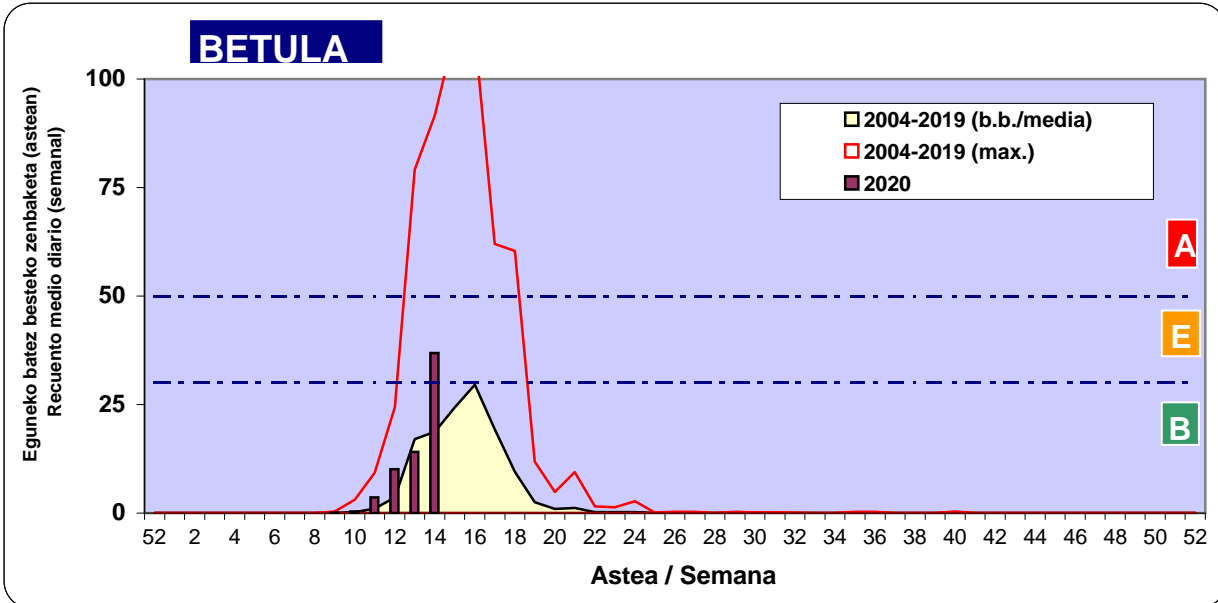

## 3. ASTEKO ZENBAKETA / RECUESTO SEMANAL

2020

Estazioa / Estación	Donostia-San Sebastián							Astea/Semana	14
Mota / Tipo	Al / L	As / M	Az / X	Og / J	Or / V	Lr / S	Ig / D	b.b. / media	
	30/03/20	31/03/20	1/04/20	2/04/20	3/04/20	4/04/20	5/04/20		
Acer								0	
Foeniculum								0	
Artemisia								0	
Centaurea								0	
Achillea					1			0	
Taraxacum								0	
Alnus				1				0	
Betula	2	4	25	12	81	101	33	37	
Corylus								0	
Brassica								0	
Sambucus								0	
Chenop./Ama								0	
Cupres./Taxa	1	1	5	2	13	35	8	9	
Carex								0	
Ericaceae						1	1	0	
Mercurialis								0	
Robinia								0	
Castanea								0	
Fagus								0	
Quercus		2	21	10	128	187	42	56	
Aesculus								0	
Juglans	1		1		2	4	1	1	
Laurus								0	
Lilium								0	
Magnolia								0	
Acacia								0	
Eucalyptus								0	
Fraxinus	1	1	7	11	8	7	8	6	
Ligustrum								0	
Olea					1			0	
Pinus	5		24	5	12	10	5	9	
Cedrus								0	
Plantago	1		1	1		1		1	
Platanus	1	2	4	2	5	5		3	
Gramineae			1		2	5	3	2	
Rosacea								0	
Rumex			1				1	0	
Rhamnus								0	
Populus	1	1	41	4	32	10	4	13	
Salix			3		3	5	5	2	
Tamarix								0	
Tilia								0	
Celtis								0	
Ulmus			3		2	5	1	2	
Urticaceae			5		4	11	3	3	
Besterik/Otros	1	1	7	7	14	20	11	9	
Esp. Alternaria		1				4	1	1	
<b>Guztira /Total</b>	<b>14</b>	<b>12</b>	<b>149</b>	<b>55</b>	<b>308</b>	<b>407</b>	<b>126</b>	<b>1071</b>	

Zenbaketa ale/m3 – tan /  
Recuento en granos/m3

■ Altua/Alto  
■ Ertaina/Medio  
■ Baxua/Bajo

4. POLEN MOTA INTERESGARRIAK / TIPOS POLÍNICOS DE INTERÉS

Estazioa / Estación **Donostia-San Sebastián**

- Altua/Alto
- Ertaina/Medio
- Baxua/Bajo

Zenbaketa ale/m<sup>3</sup> – tan /  
Recuento en granos/m<sup>3</sup>

Estazioa / Estación

Donostia-San Sebastián

- Altua/Alto
- Ertaina/Medio
- Baxua/Bajo

**FRAXINUS**

**PLATANUS**

**QUERCUS**

Zenbaketa ale/m<sup>3</sup> – tan /  
Recuento en granos/m<sup>3</sup>