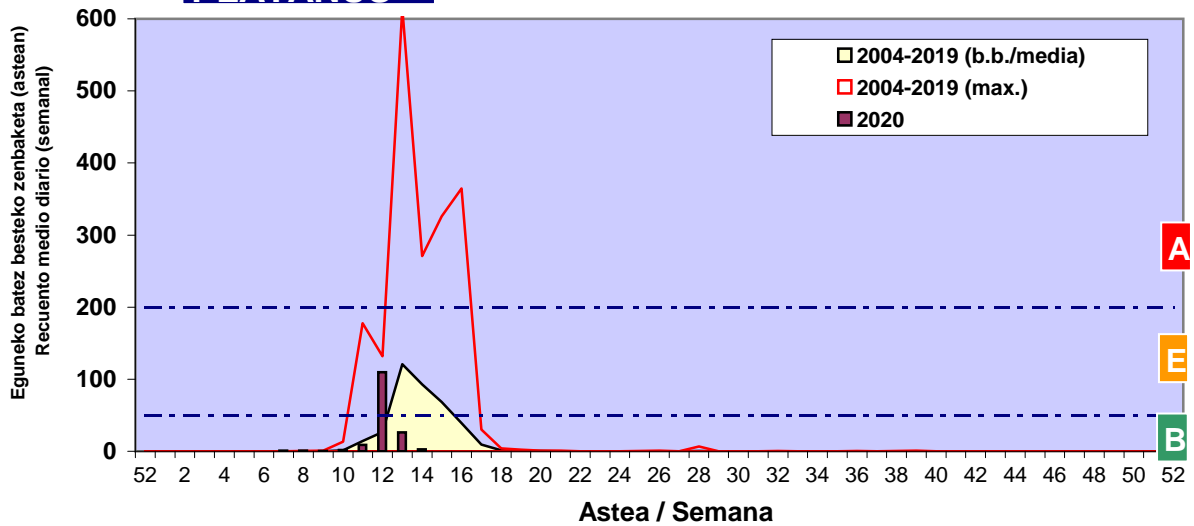

Zenbaketa ale/m<sup>3</sup> – tan /  
Recuento en granos/m<sup>3</sup>

Estazioa / Estación

Donostia-San Sebastián

- Altua/Alto
- Ertaina/Medio
- Baxua/Bajo

**FRAXINUS**

**PLATANUS**

**QUERCUS**

Zenbaketa ale/m<sup>3</sup> – tan /  
Recuento en granos/m<sup>3</sup>