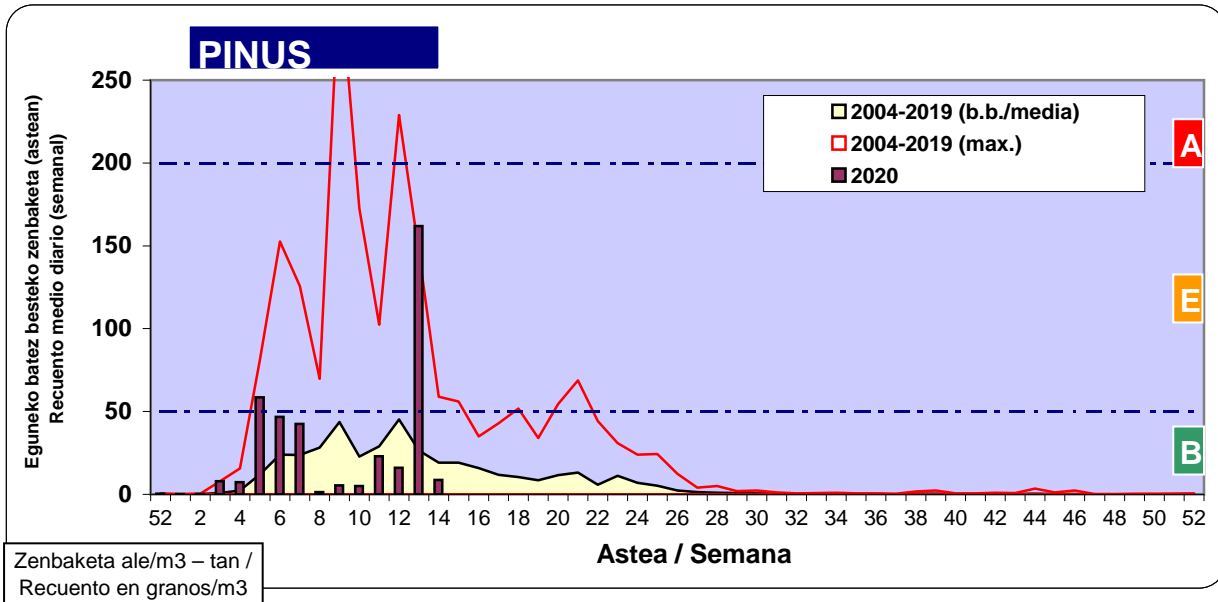

## 3. ASTEKO ZENBAKETA / RECUESTO SEMANAL

2020

Estazioa / Estación	Donostia-San Sebastián							Astea/Semana	14
Mota / Tipo	Al / L	As / M	Az / X	Og / J	Or / V	Lr / S	Ig / D	b.b. / media	
	30/03/20	31/03/20	1/04/20	2/04/20	3/04/20	4/04/20	5/04/20		
Acer								0	
Foeniculum								0	
Artemisia								0	
Centaurea								0	
Achillea					1			0	
Taraxacum								0	
Alnus				1				0	
Betula	2	4	25	12	81	101	33	37	
Corylus								0	
Brassica								0	
Sambucus								0	
Chenop./Ama								0	
Cupres./Taxa	1	1	5	2	13	35	8	9	
Carex								0	
Ericaceae						1	1	0	
Mercurialis								0	
Robinia								0	
Castanea								0	
Fagus								0	
Quercus		2	21	10	128	187	42	56	
Aesculus								0	
Juglans	1		1		2	4	1	1	
Laurus								0	
Lilium								0	
Magnolia								0	
Acacia								0	
Eucalyptus								0	
Fraxinus	1	1	7	11	8	7	8	6	
Ligustrum								0	
Olea					1			0	
Pinus	5		24	5	12	10	5	9	
Cedrus								0	
Plantago	1		1	1		1		1	
Platanus	1	2	4	2	5	5		3	
Gramineae			1		2	5	3	2	
Rosacea								0	
Rumex			1				1	0	
Rhamnus								0	
Populus	1	1	41	4	32	10	4	13	
Salix			3		3	5	5	2	
Tamarix								0	
Tilia								0	
Celtis								0	
Ulmus			3		2	5	1	2	
Urticaceae			5		4	11	3	3	
Besterik/Otros	1	1	7	7	14	20	11	9	
Esp. Alternaria		1				4	1	1	
<b>Guztira /Total</b>	<b>14</b>	<b>12</b>	<b>149</b>	<b>55</b>	<b>308</b>	<b>407</b>	<b>126</b>	<b>1071</b>	

Zenbaketa ale/m3 – tan /  
Recuento en granos/m3

■ Altua/Alto  
■ Ertaina/Medio  
■ Baxua/Bajo

4. POLEN MOTA INTERESGARRIAK / TIPOS POLÍNICOS DE INTERÉS

Estazioa / Estación **Donostia-San Sebastián**

- Altua/Alto
- Ertaina/Medio
- Baxua/Bajo

Zenbaketa ale/m<sup>3</sup> – tan /  
Recuento en granos/m<sup>3</sup>

Estazioa / Estación

Donostia-San Sebastián

- Altua/Alto
- Ertaina/Medio
- Baxua/Bajo

**FRAXINUS**

**PLATANUS**

**QUERCUS**

Zenbaketa ale/m<sup>3</sup> – tan /  
Recuento en granos/m<sup>3</sup>