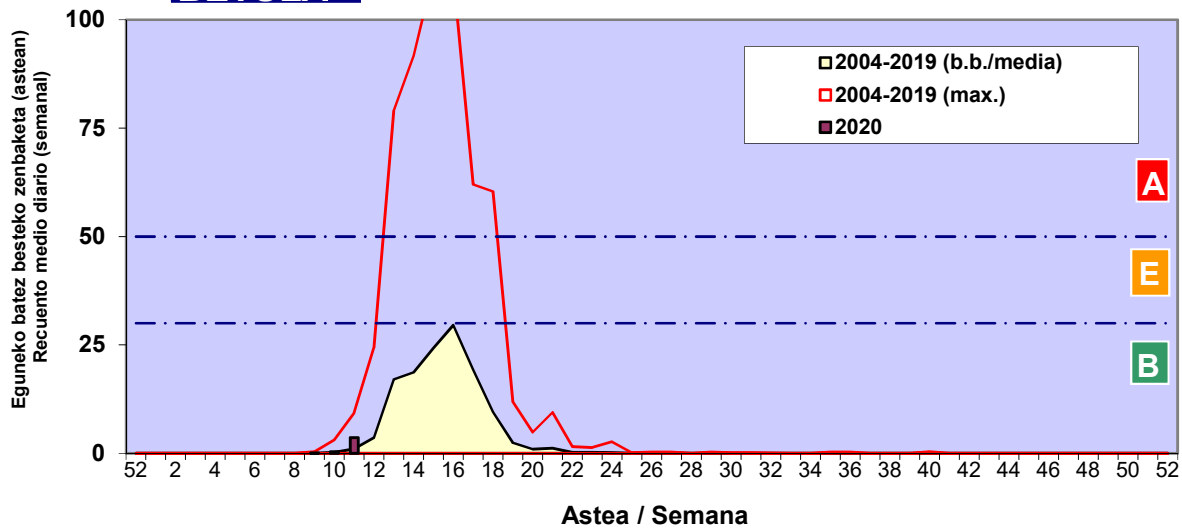

4. POLEN MOTA INTERESGARRIAK / TIPOS POLÍNICOS DE INTERÉS

Estazioa / Estación **Donostia-San Sebastián**

- Altua/Alto
- Ertaina/Medio
- Baxua/Bajo

CUPRESACEA / TAXACEA

BETULA

ALNUS

Zenbaketa ale/m3 – tan /
Recuento en granos/m3