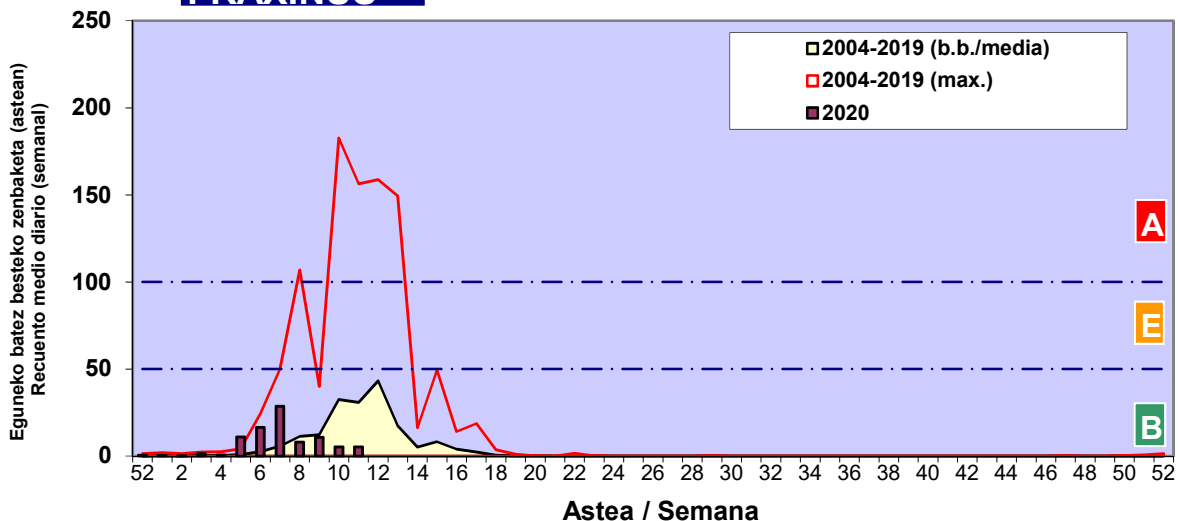

Estazioa / Estación

Donostia-San Sebastián

- Altua/Alto
- Ertaina/Medio
- Baxua/Bajo

PINUS

FRAXINUS

PLATANUS

Zenbaketa ale/m³ – tan /
Recuento en granos/m³