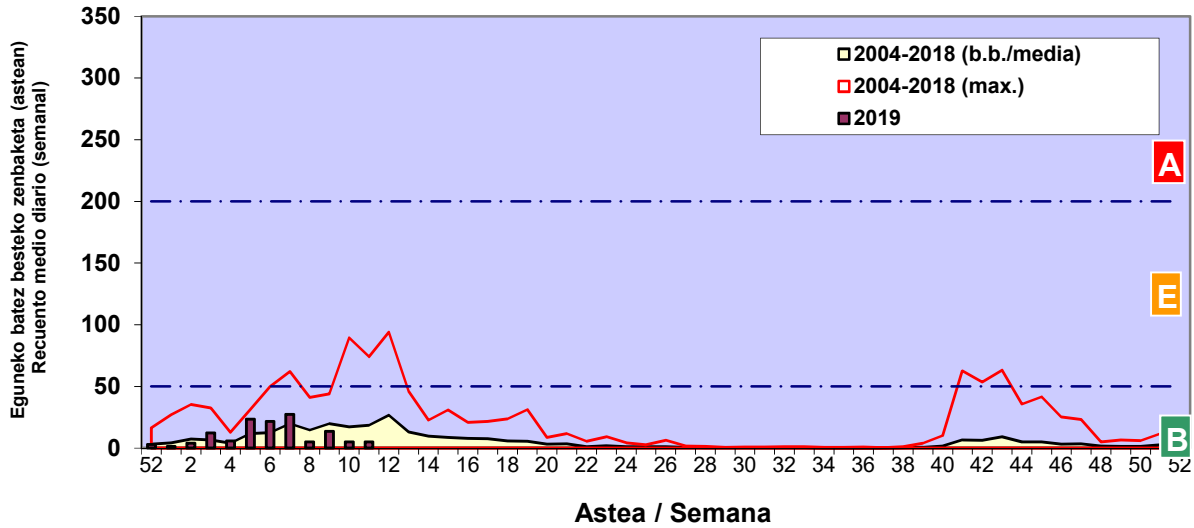

4. POLEN MOTA INTERESGARRIAK / TIPOS POLÍNICOS DE INTERÉS

Estazioa / Estación **Donostia-San Sebastián**

- Altua/Alto
- Ertaina/Medio
- Baxua/Bajo

CUPRESACEA / TAXACEA