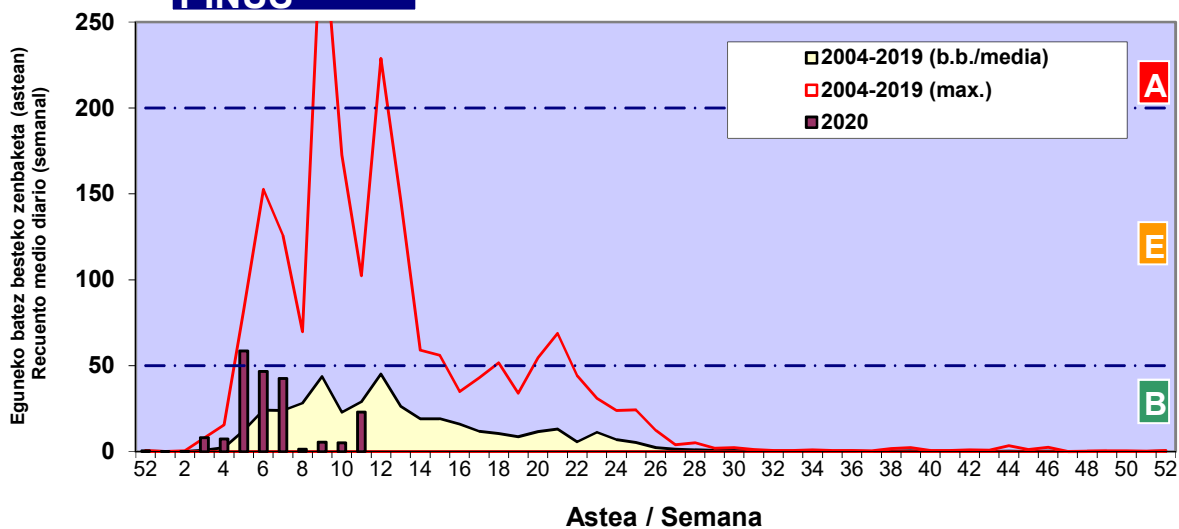

CUPRESACEA / TAXACEA

BETULA

ALNUS

Zenbaketa ale/m3 – tan /
Recuento en granos/m3

Estazioa / Estación

Donostia-San Sebastián

- Altua/Alto
- Ertaina/Medio
- Baxua/Bajo

PINUS