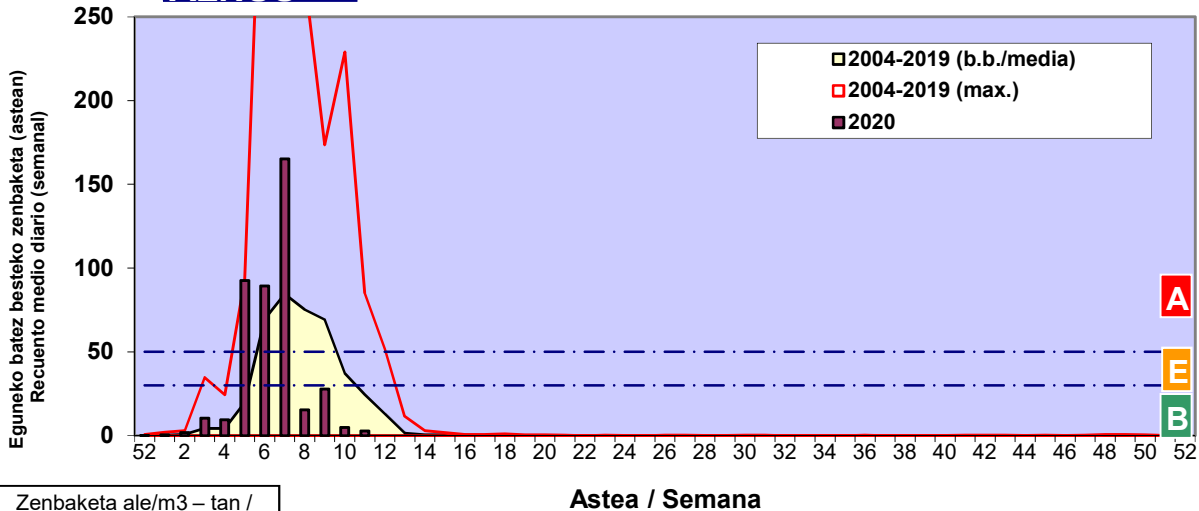

ALNUS

Zenbaketa ale/m3 – tan /
Recuento en granos/m3