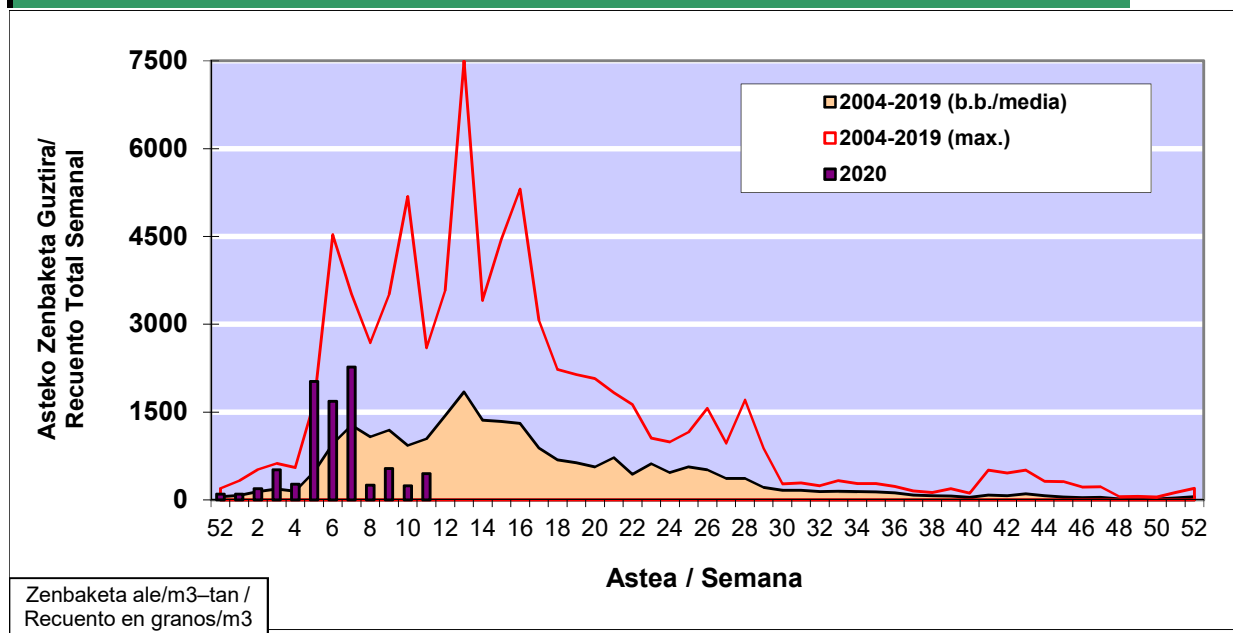

POLEN ZENBAKETA / RECUENTO DE POLEN

Osasun Sailaren Sarea / Red del Departamento de Salud

1. GAUR EGUNGO EGOERA / SITUACIÓN ACTUAL

		Astea/Semana	11
Estazioa / Estación	Donostia-San Sebastián	09/03 -15/03	2020

2. ASTEKO ZENBAKETA GUZTIRA / RECUENTO TOTAL SEMANAL

Estazioa / Estación	Donostia-San Sebastián
----------------------------	-------------------------------

Asteko Zenbaketa Guztira / Recuento Total Semanal