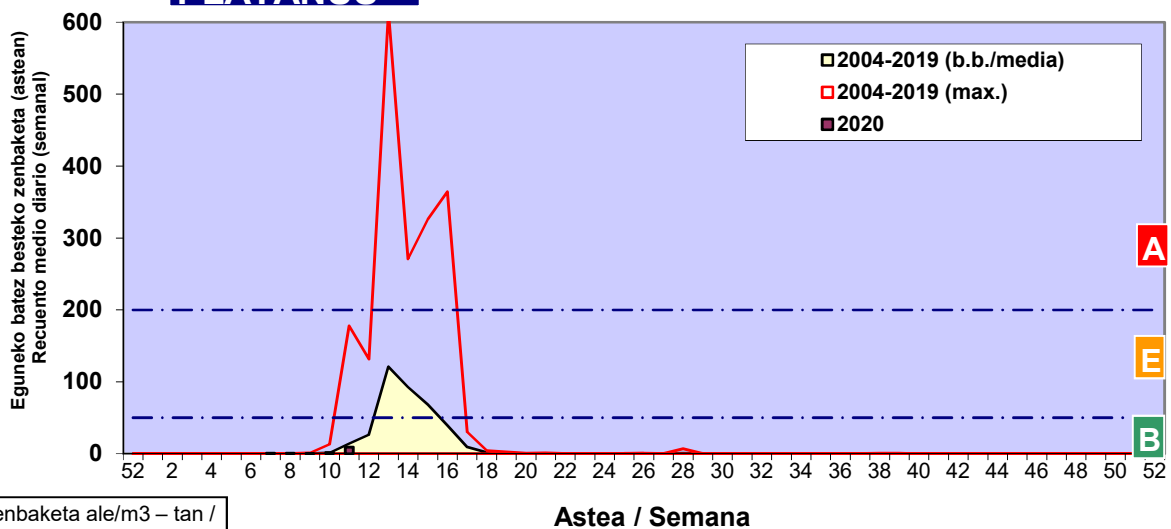

PLATANUS

Zenbaketa ale/m³ – tan /
Recuento en granos/m³