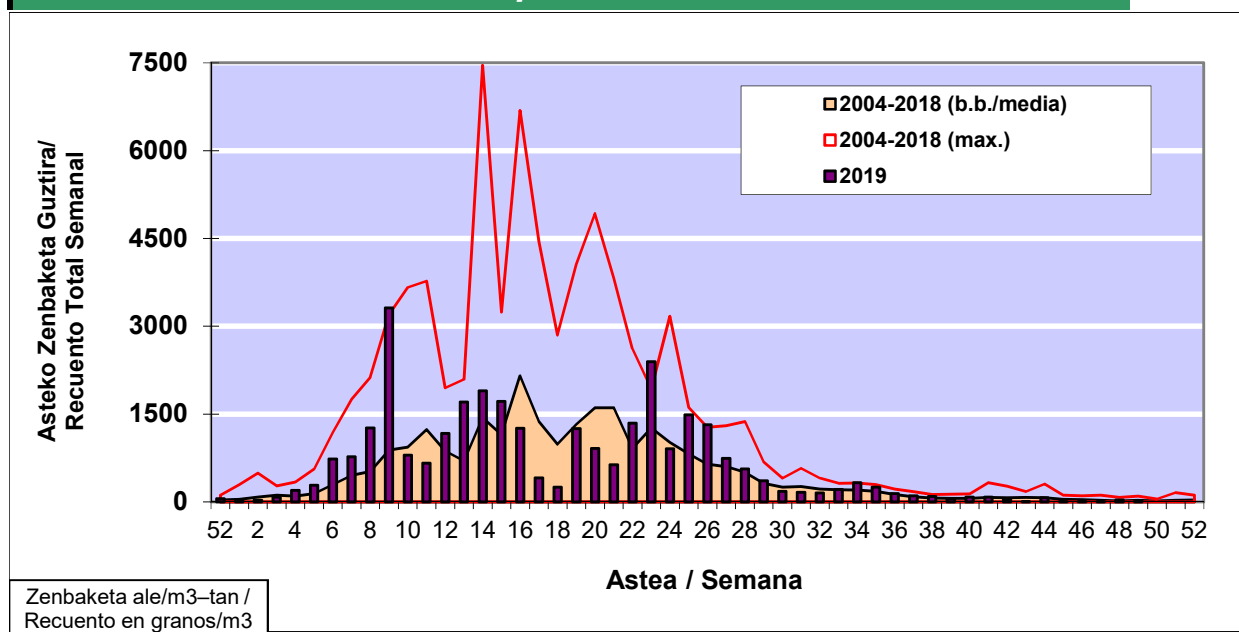

POLEN ZENBAKETA / RECUENTO DE POLEN

Osasun Sailaren Sarea / Red del Departamento de Salud

1. GAUR EGUNGO EGOERA / SITUACIÓN ACTUAL

		Astea/Semana	49
Estazioa / Estación	Vitoria - Gasteiz	02/12 - 08/12	2019

Polen mota interesgarriak / Tipos polínicos de interés	Zuhaitza-Landarea / Árbol- Planta	Egoera / Situación*	Hurrengo asterako joera / Tendencia próxima semana
Cupresaceas /Taxaceas	Altzifrea-Hagina/Ciprés-Tejo	Baxua / Bajo	=
*Ebaluaketa irizpideak, "Red Española de Aerobiología"-ren arabera / Criterios de evaluación de acuerdo a la Red Española de Aerobiología			

2. ASTEKO ZENBAKETA GUZTIRA / RECUENTO TOTAL SEMANAL

Estazioa / Estación	Vitoria - Gasteiz

Asteko Zenbaketa Guztira / Recuento Total Semanal