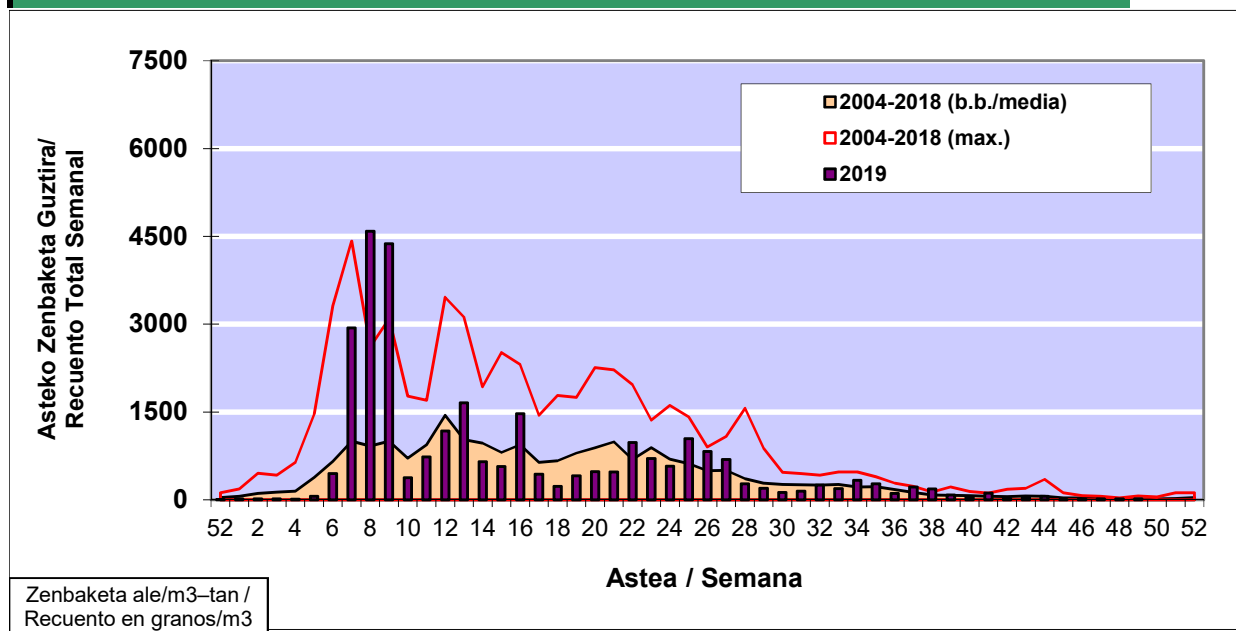

POLEN ZENBAKETA / RECuento DE POLEN

Osasun Sailaren Sarea / Red del Departamento de Salud

1. GAUR EGUNGO EGOERA / SITUACIÓN ACTUAL

		Astea/Semana	49
Estazioa / Estación	Bilbo- Bilbao	02/12 - 08/12	2019

Polen mota interesgarriak / Tipos polínicos de interés	Zuhaitza-Landarea / Árbol- Planta	Egoera / Situación*	Hurrengo asterako joera / Tendencia próxima semana
Cupresaceas /Taxaceas	Altzifrea-Hagina/Ciprés-Tejo	Baxua / Bajo	=
Urticaceas	Asuna-Horma-belarra/Ortiga- Parietaria	Baxua / Bajo	=
*Ebaluaketa irizpideak, "Red Española de Aerobiología"-ren arabera / Criterios de evaluación de acuerdo a la Red Española de Aerobiología			

2. ASTEKO ZENBAKETA GUZTIRA / RECuento TOTAL SEMANAL

Estazioa / Estación	Bilbo- Bilbao
----------------------------	----------------------

Asteko Zenbaketa Guztira / Recuento Total Semanal

3. ASTEKO ZENBAKETA / RECUESTO SEMANAL