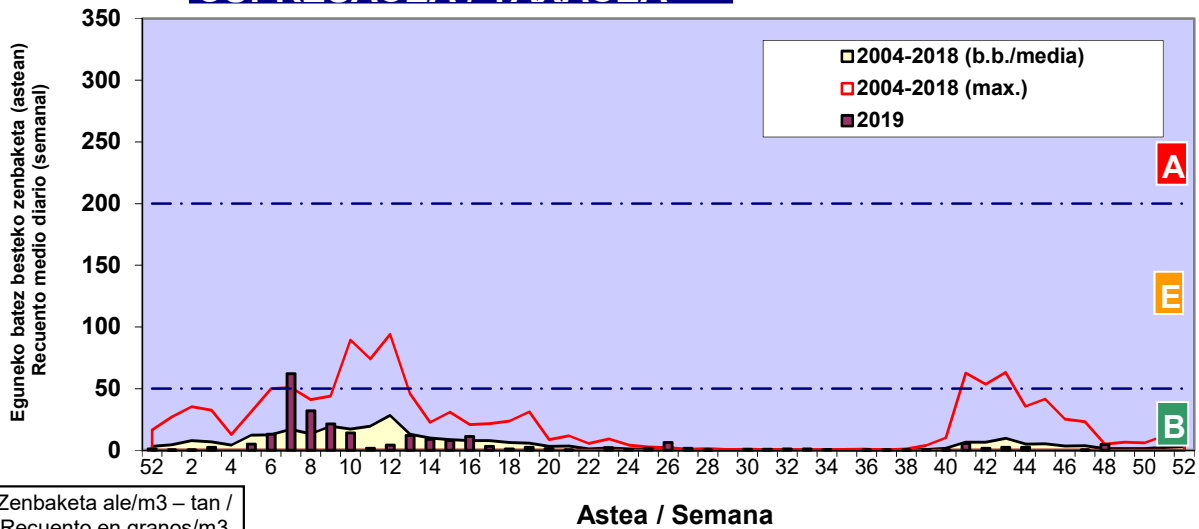

3. ASTEKO ZENBAKETA / RECUESTO SEMANAL

2019

Estazioa / Estación	Donostia- San Sebastián							Astea/Semana	48
Mota / Tipo	25/11/19	26/11/19	27/11/19	28/11/19	29/11/19	30/11/19	1/12/19	b.b. / media	
Acer								0	
Foeniculum								0	
Artemisia		1						0	
Centaurea								0	
Achillea								0	
Taraxacum								0	
Alnus			1					0	
Betula								0	
Corylus					1			0	
Brassica								0	
Sambucus								0	
Chenop./Ama								0	
Cupres./Taxa	1	25	4		1	1		5	
Carex								0	
Ericaceae								0	
Mercurialis								0	
Robinia								0	
Castanea								0	
Fagus								0	
Quercus								0	
Aesculus								0	
Juglans								0	
Laurus								0	
Lilium								0	
Magnolia								0	
Acacia								0	
Eucalyptus								0	
Fraxinus								0	
Ligustrum								0	
Olea								0	
Pinus								0	
Cedrus								0	
Plantago								0	
Platanus								0	
Gramineae								0	
Rosacea								0	
Rumex								0	
Rhamnus								0	
Populus								0	
Salix								0	
Tamarix								0	
Tilia								0	
Celtis								0	
Ulmus								0	
Urticaceae		2	1					0	
Besterik/Otros	1	1	2		1		1	1	
Esp. Alternaria		2			1		1	1	
Guztira /Total	2	29	8	0	3	1	1	44	

Zenbaketa ale/m3 – tan /
Recuento en granos/m3

Altua/Alto
 Ertaina/Medio
 Baxua/Bajo

4. POLEN MOTA INTERESGARRIAK / TIPOS POLÍNICOS DE INTERÉS

Estazioa / Estación **Donostia- San Sebastián**

- Altua/Alto
- Ertaina/Medio
- Baxua/Bajo

URTICA / PARIETARIA

CUPRESACEA / TAXACEA

Zenbaketa ale/m³ – tan /
Recuento en granos/m³