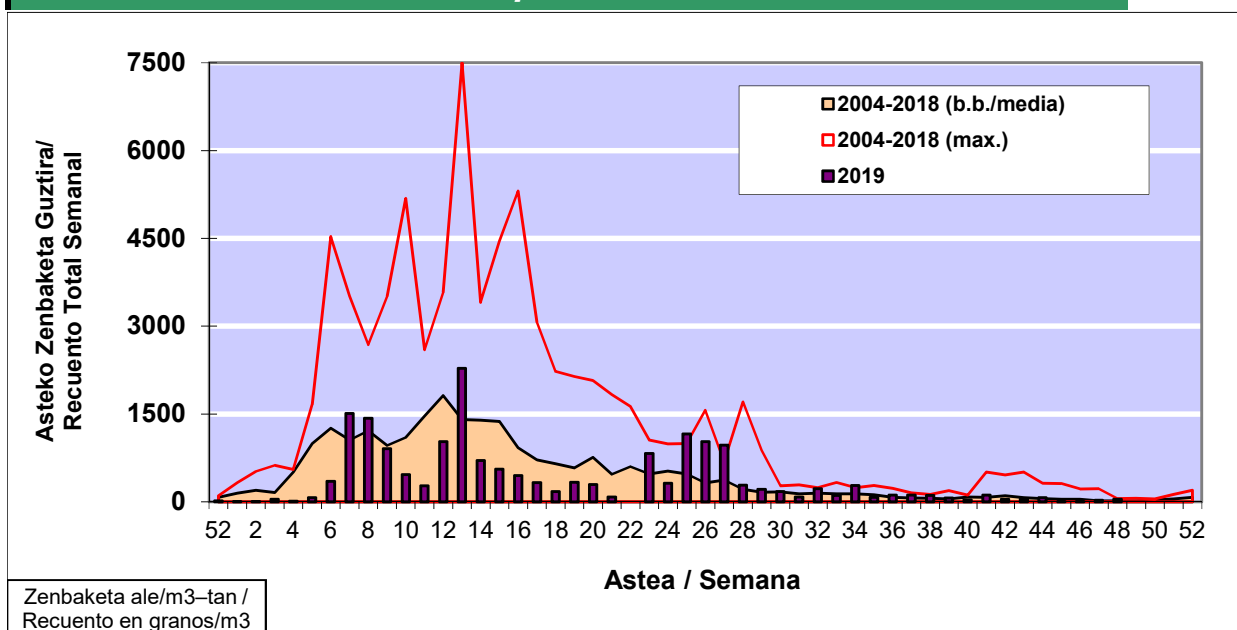

POLEN ZENBAKETA / RECUENTO DE POLEN

Osasun Sailaren Sarea / Red del Departamento de Salud

1. GAUR EGUNGO EGOERA / SITUACIÓN ACTUAL

		Astea/Semana	48
Estazioa / Estación	Donostia- San Sebastián	25/11 - 01/12	2019

Polen mota interesgarriak / Tipos polínicos de interés	Zuhaitza-Landarea / Árbol- Planta	Egoera / Situación*	Hurrengo asterako joera / Tendencia próxima semana
Cupresaceas /Taxaceas	Altzifrea-Hagina/Ciprés-Tejo	Baxua / Bajo	=
Urticaceas	Asuna-Horma-belarra/Ortiga- Parietaria	Baxua / Bajo	=
*Ebaluaketa irizpideak, "Red Española de Aerobiología"-ren arabera / Criterios de evaluación de acuerdo a la Red Española de Aerobiología			

2. ASTEKO ZENBAKETA GUZTIRA / RECUENTO TOTAL SEMANAL

Estazioa / Estación	Donostia- San Sebastián
----------------------------	--------------------------------

Asteko Zenbaketa Guztira / Recuento Total Semanal