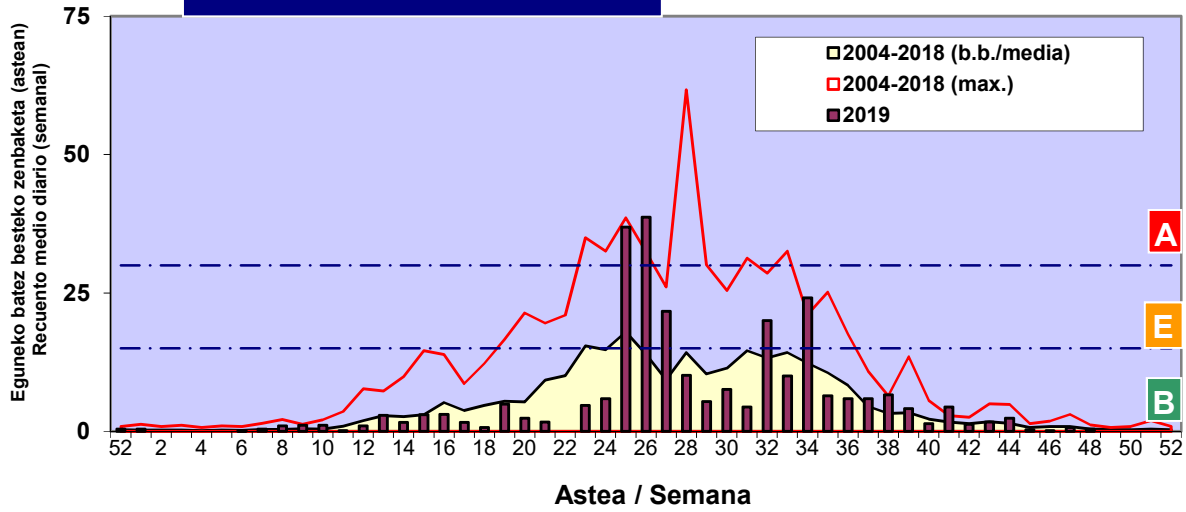

3. ASTEKO ZENBAKETA / RECUESTO SEMANAL

2019

Estazioa / Estación	Donostia- San Sebastián							Astea/Semana	48
Mota / Tipo	25/11/19	26/11/19	27/11/19	28/11/19	29/11/19	30/11/19	1/12/19	b.b. / media	
Acer								0	
Foeniculum								0	
Artemisia		1						0	
Centaurea								0	
Achillea								0	
Taraxacum								0	
Alnus			1					0	
Betula								0	
Corylus					1			0	
Brassica								0	
Sambucus								0	
Chenop./Ama								0	
Cupres./Taxa	1	25	4		1	1		5	
Carex								0	
Ericaceae								0	
Mercurialis								0	
Robinia								0	
Castanea								0	
Fagus								0	
Quercus								0	
Aesculus								0	
Juglans								0	
Laurus								0	
Lilium								0	
Magnolia								0	
Acacia								0	
Eucalyptus								0	
Fraxinus								0	
Ligustrum								0	
Olea								0	
Pinus								0	
Cedrus								0	
Plantago								0	
Platanus								0	
Gramineae								0	
Rosacea								0	
Rumex								0	
Rhamnus								0	
Populus								0	
Salix								0	
Tamarix								0	
Tilia								0	
Celtis								0	
Ulmus								0	
Urticaceae		2	1					0	
Besterik/Otros	1	1	2		1		1	1	
Esp. Alternaria		2			1		1	1	
Guztira /Total	2	29	8	0	3	1	1	44	

Zenbaketa ale/m3 – tan /
Recuento en granos/m3

Altua/Alto
 Ertaina/Medio
 Baxua/Bajo

4. POLEN MOTA INTERESGARRIAK / TIPOS POLÍNICOS DE INTERÉS

Estazioa / Estación **Donostia- San Sebastián**

- Altua/Alto
- Ertaina/Medio
- Baxua/Bajo

URTICA / PARIETARIA

CUPRESACEA / TAXACEA

Zenbaketa ale/m³ – tan /
Recuento en granos/m³