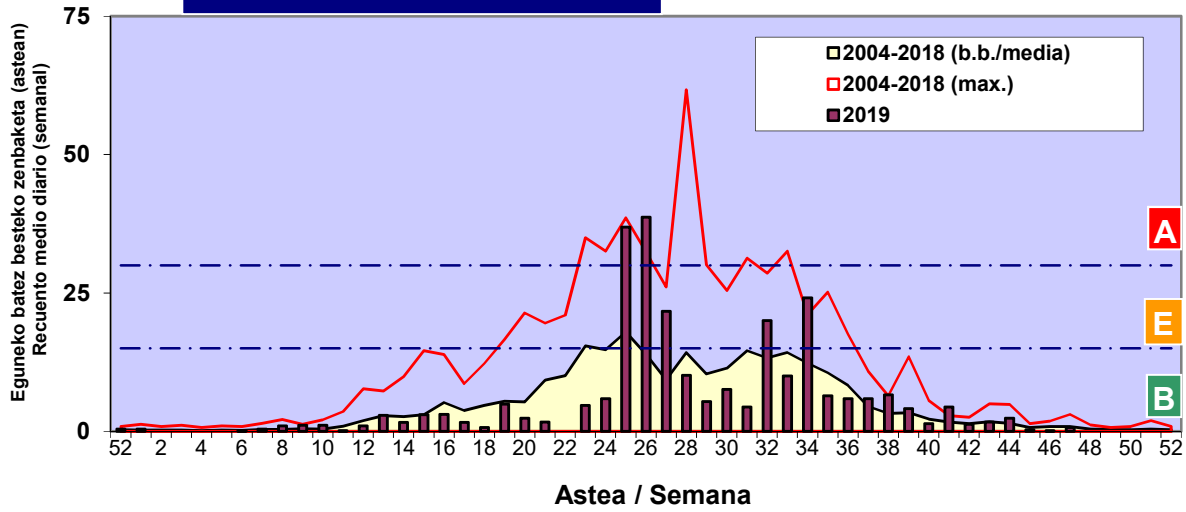

Zenbaketa ale/m3 – tan /
Recuento en granos/m3

■ Altua/Alto
■ Ertaina/Medio
■ Baxua/Bajo

4. POLEN MOTA INTERESGARRIAK / TIPOS POLÍNICOS DE INTERÉS

Estazioa / Estación Donostia- San Sebastián

- Altua/Alto
- Ertaina/Medio
- Baxua/Bajo

URTICA / PARIETARIA

CUPRESACEA / TAXACEA

Zenbaketa ale/m³ – tan /
Recuento en granos/m³