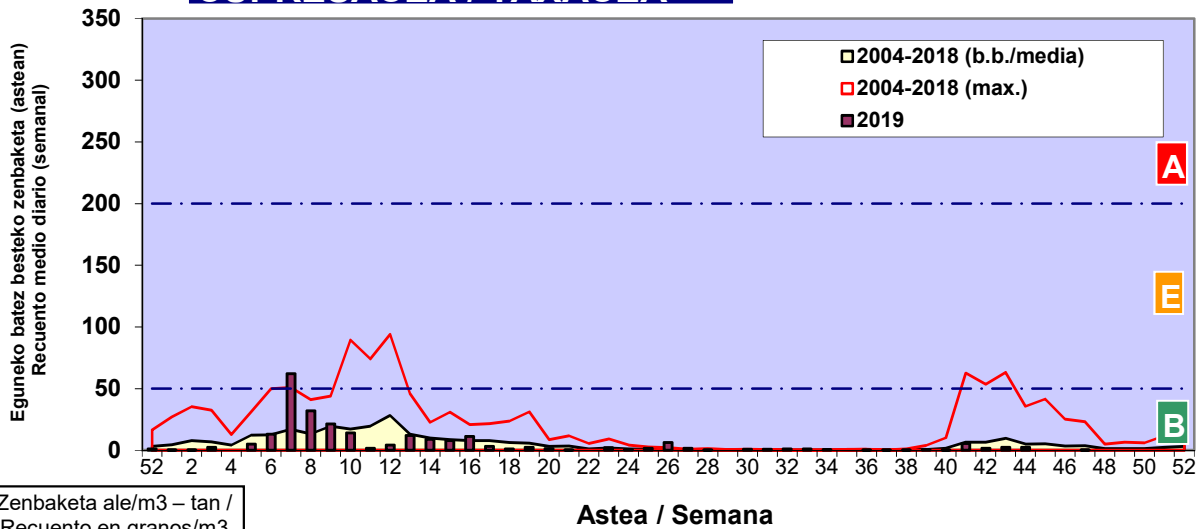

Zenbaketa ale/m3 – tan /
Recuento en granos/m3

■ Altua/Alto
■ Ertaina/Medio
■ Baxua/Bajo

4. POLEN MOTA INTERESGARRIAK / TIPOS POLÍNICOS DE INTERÉS

Estazioa / Estación Donostia- San Sebastián

- Altua/Alto
- Ertaina/Medio
- Baxua/Bajo

URTICA / PARIETARIA

CUPRESACEA / TAXACEA

Zenbaketa ale/m³ – tan /
Recuento en granos/m³