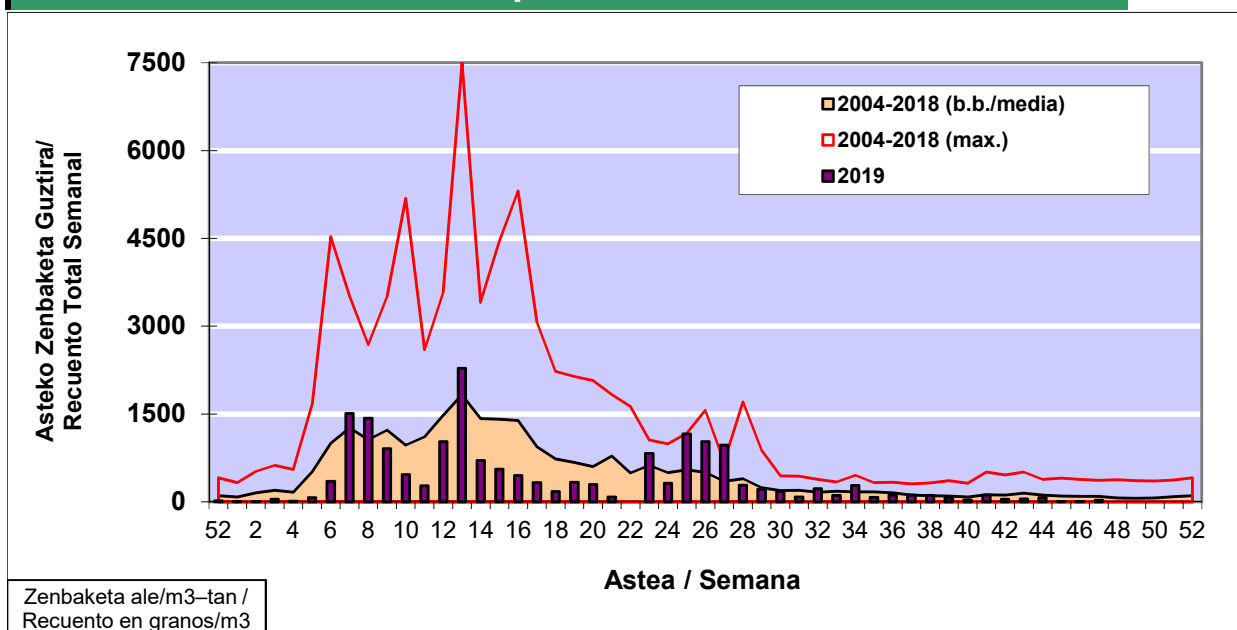

POLEN ZENBAKETA / RECUENTO DE POLEN

Osasun Sailaren Sarea / Red del Departamento de Salud

1. GAUR EGUNGO EGOERA / SITUACIÓN ACTUAL

		Astea/Semana	47
Estazioa / Estación	Donostia- San Sebastián	18/11 - 24/11	2019

Polen mota interesgarriak / Tipos polínicos de interés	Zuhaitza-Landarea / Árbol- Planta	Egoera / Situación*	Hurrengo asterako joera / Tendencia próxima semana
Cupresaceas /Taxaceas	Altzifrea-Hagina/Ciprés-Tejo	Baxua / Bajo	=
Urticaceas	Asuna-Horma-belarra/Ortiga- Parietaria	Baxua / Bajo	=
*Ebaluaketa irizpideak, "Red Española de Aerobiología"-ren arabera / Criterios de evaluación de acuerdo a la Red Española de Aerobiología			

2. ASTEKO ZENBAKETA GUZTIRA / RECUENTO TOTAL SEMANAL

Estazioa / Estación	Donostia- San Sebastián

Asteko Zenbaketa Guztira / Recuento Total Semanal