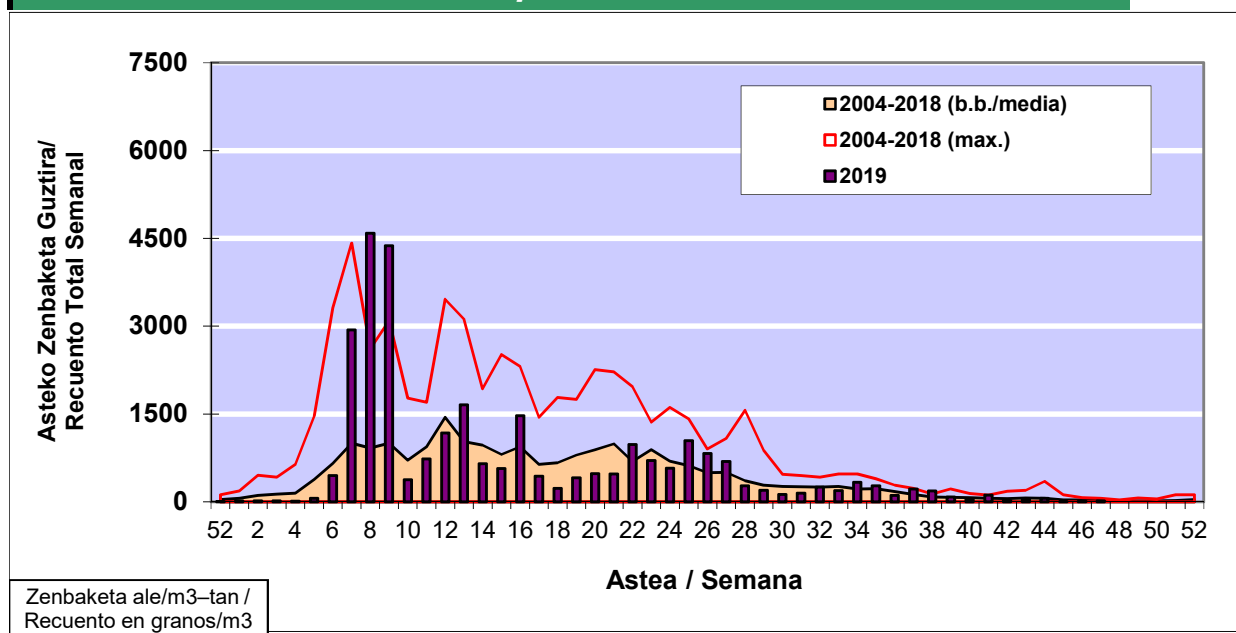

POLEN ZENBAKETA / RECUENTO DE POLEN

Osasun Sailaren Sarea / Red del Departamento de Salud

1. GAUR EGUNGO EGOERA / SITUACIÓN ACTUAL

		Astea/Semana	47
Estazioa / Estación	Bilbo- Bilbao	18/11 - 24/11	2019

Polen mota interesgarriak / Tipos polínicos de interés	Zuhaitza-Landarea / Árbol- Planta	Egoera / Situación*	Hurrengo asterako joera / Tendencia próxima semana
Cupresaceas /Taxaceas	Altzifrea-Hagina/Ciprés-Tejo	Baxua / Bajo	=
Urticaceas	Asuna-Horma-belarra/Ortiga- Parietaria	Baxua / Bajo	=
*Ebaluaketa irizpideak, "Red Española de Aerobiología"-ren arabera / Criterios de evaluación de acuerdo a la Red Española de Aerobiología			

2. ASTEKO ZENBAKETA GUZTIRA / RECUENTO TOTAL SEMANAL

Estazioa / Estación	Bilbo- Bilbao
----------------------------	----------------------

Asteko Zenbaketa Guztira / Recuento Total Semanal

3. ASTEKO ZENBAKETA / RECUESTO SEMANAL