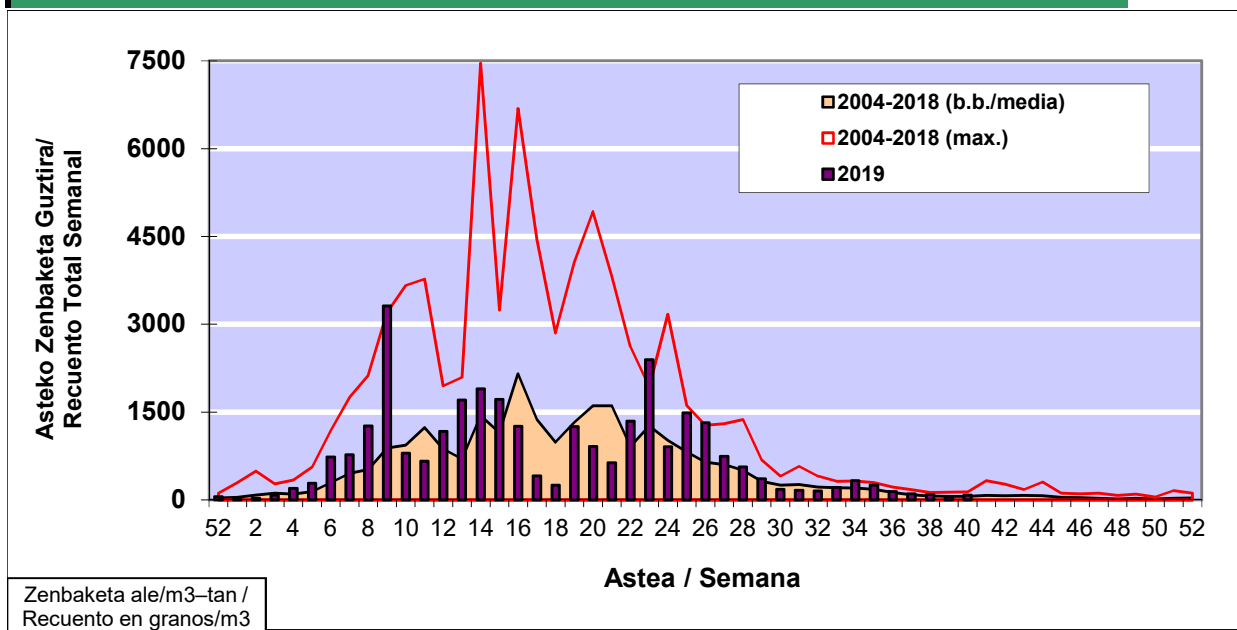

POLEN ZENBAKETA / RECUENTO DE POLEN

Osasun Sailaren Sarea / Red del Departamento de Salud

1. GAUR EGUNGO EGOERA / SITUACIÓN ACTUAL

		Astea/Semana	40
Estazioa / Estación	Vitoria - Gasteiz	30/09 - 06/10	2019

Polen mota interesgarriak / Tipos polínicos de interés	Zuhaitza-Landarea / Árbol- Planta	Egoera / Situación*	Hurrengo asterako joera / Tendencia próxima semana
E. Alternaria	Alternariaren esporak / Esporas de Alternaria	Baxua / Bajo	=
Cupresaceas /Taxaceas	Altzifrea-Hagina/Ciprés-Tejo	Baxua / Bajo	=
Urticaceas	Asuna-Horma-belarra/Ortiga- Parietaria	Baxua / Bajo	=
*Ebaluaketa irizpideak, "Red Española de Aerobiología"-ren arabera / Criterios de evaluación de acuerdo a la Red Española de Aerobiología			

2. ASTEKO ZENBAKETA GUZTIRA / RECUENTO TOTAL SEMANAL

Estazioa / Estación	Vitoria - Gasteiz

Asteko Zenbaketa Guztira / Recuento Total Semanal