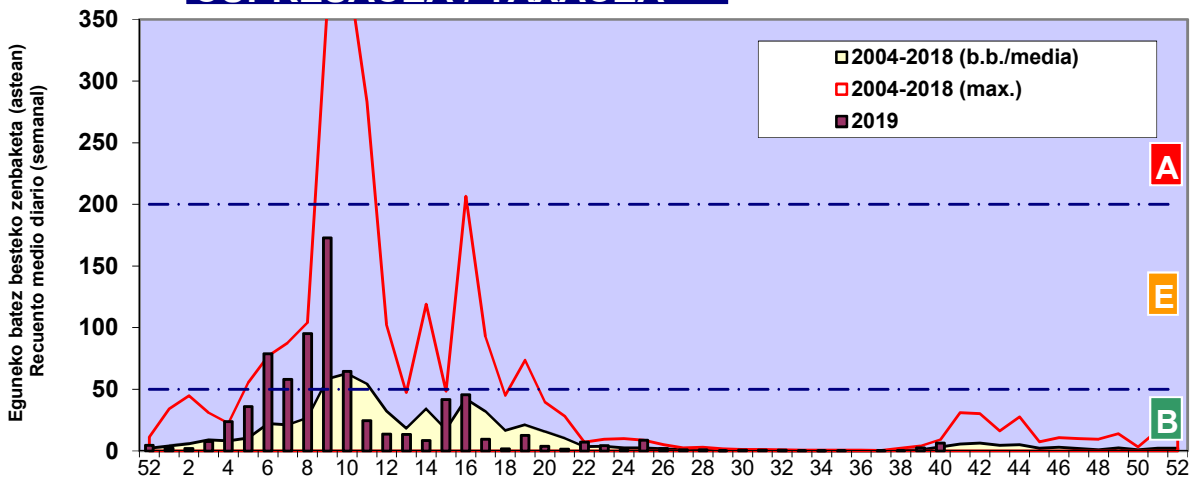

Zenbaketa ale/m3 – tan /
Recuento en granos/m3

Altua/Alto
 Ertaina/Medio
 Baxua/Bajo

4. POLEN MOTA INTERESGARRIAK / TIPOS POLÍNICOS DE INTERÉS

Estazioa / Estación

Vitoria - Gasteiz

- Altua/Alto
- Ertaina/Medio
- Baxua/Bajo

URTICA / PARIETARIA

CUPRESACEA / TAXACEA

Zenbaketa ale/m³ – tan /
Recuento en granos/m³

E. ALTERNARIA

Zenbaketa esporak/m³ – tan /
Recuento en esporas/m³