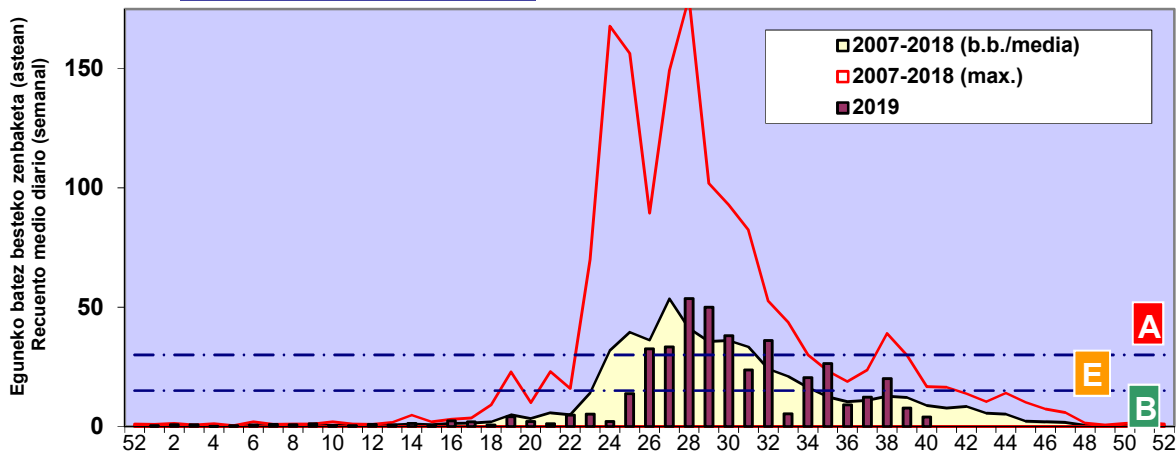

Zenbaketa ale/m3 – tan /
Recuento en granos/m3

Altua/Alto
 Ertaina/Medio
 Baxua/Bajo

4. POLEN MOTA INTERESGARRIAK / TIPOS POLÍNICOS DE INTERÉS

Estazioa / Estación

Vitoria - Gasteiz

- Altua/Alto
- Ertaina/Medio
- Baxua/Bajo

URTICA / PARIETARIA

CUPRESACEA / TAXACEA

Zenbaketa ale/m³ – tan /
Recuento en granos/m³

E. ALTERNARIA

Zenbaketa esporak/m³ – tan /
Recuento en esporas/m³