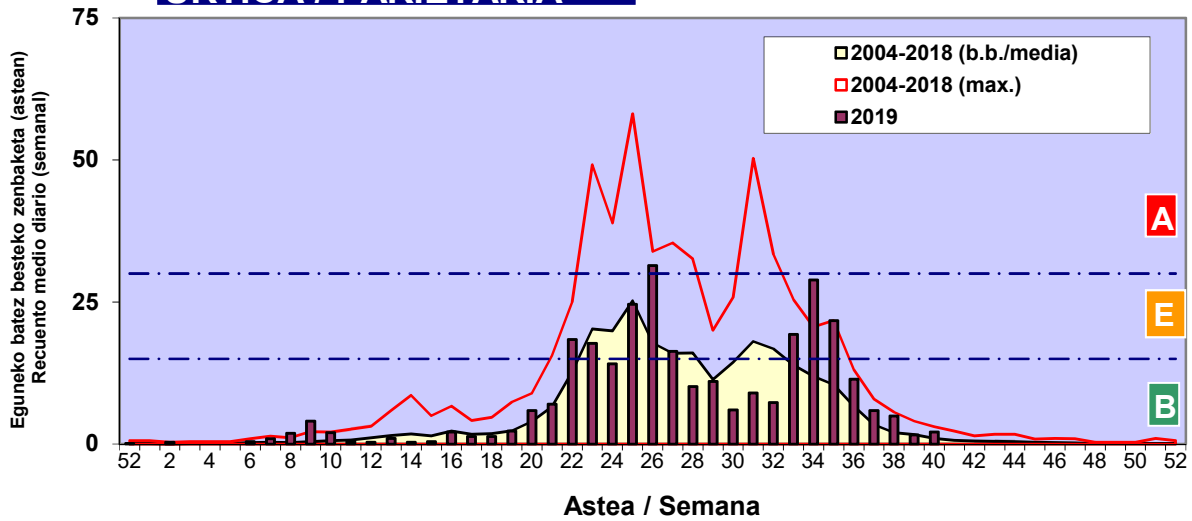

Zenbaketa ale/m3 – tan /
Recuento en granos/m3

Altua/Alto
 Ertaina/Medio
 Baxua/Bajo

4. POLEN MOTA INTERESGARRIAK / TIPOS POLÍNICOS DE INTERÉS

Estazioa / Estación

Vitoria - Gasteiz

- Altua/Alto
- Ertaina/Medio
- Baxua/Bajo

URTICA / PARIETARIA

CUPRESACEA / TAXACEA

Zenbaketa ale/m³ – tan /
Recuento en granos/m³

E. ALTERNARIA

Zenbaketa esporak/m³ – tan /
Recuento en esporas/m³