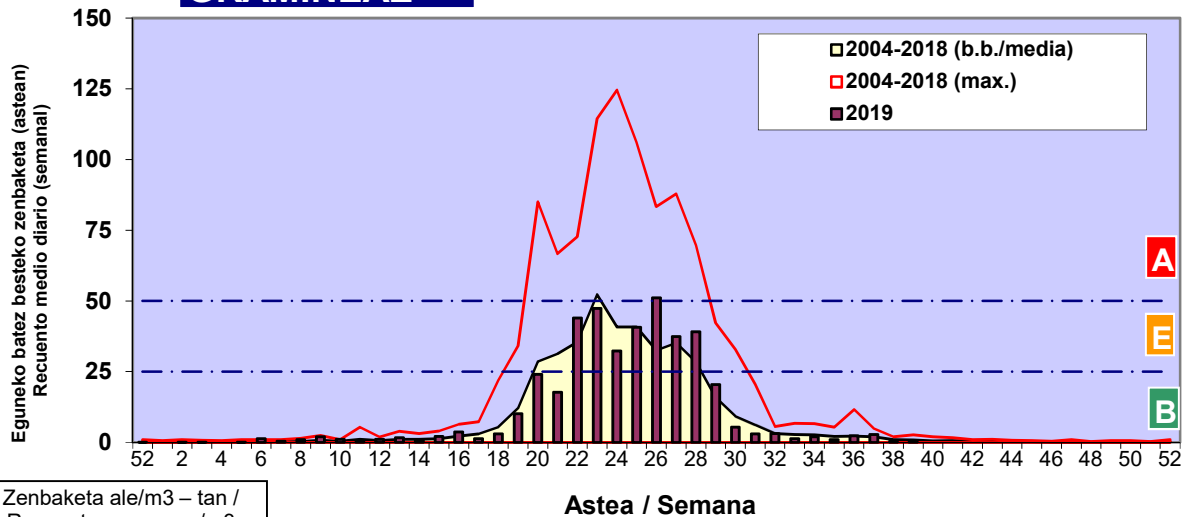

Zenbaketa ale/m3 – tan /
Recuento en granos/m3

■ Altua/Alto
■ Ertaina/Medio
■ Baxua/Bajo

4. POLEN MOTA INTERESGARRIAK / TIPOS POLÍNICOS DE INTERÉS

Estazioa / Estación

Vitoria - Gasteiz

- Altua/Alto
- Ertaina/Medio
- Baxua/Bajo

URTICA / PARIETARIA

GRAMINEAE

Zenbaketa ale/m³ – tan /
Recuento en granos/m³

E. ALTERNARIA

Zenbaketa esporak/m³ – tan /
Recuento en esporas/m³