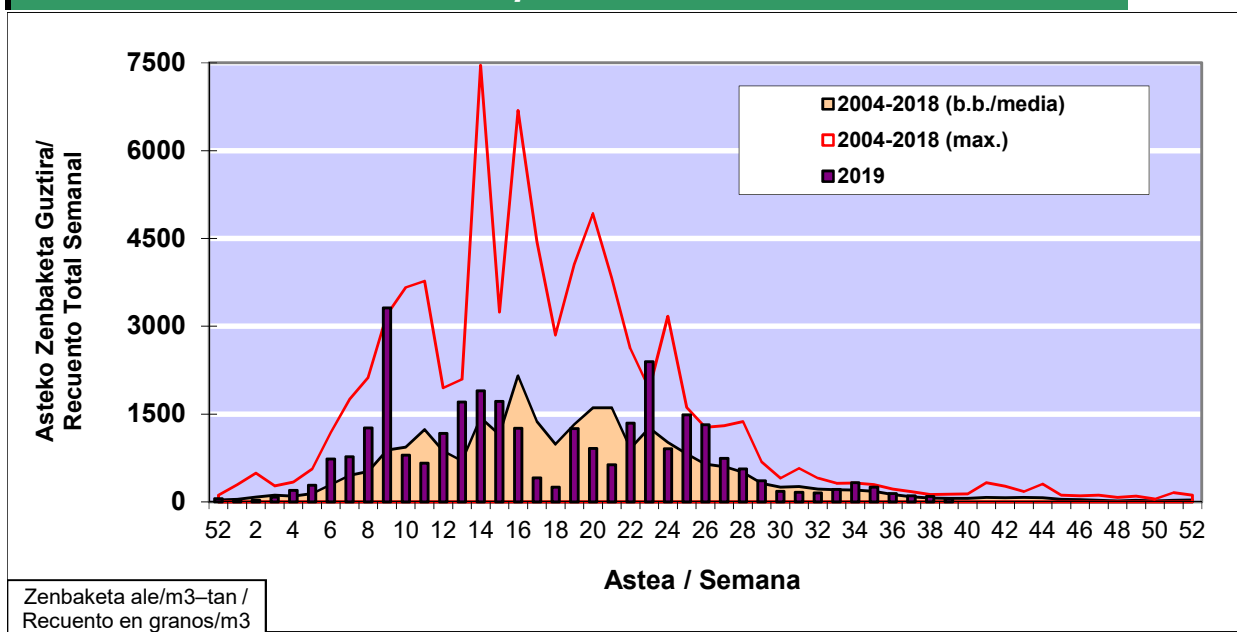

POLEN ZENBAKETA / RECUENTO DE POLEN

Osasun Sailaren Sarea / Red del Departamento de Salud

1. GAUR EGUNGO EGOERA / SITUACIÓN ACTUAL

		Astea/Semana	39
Estazioa / Estación	Vitoria - Gasteiz	23/09 - 29/09	2019

Polen mota interesgarriak / Tipos polínicos de interés	Zuhaitza-Landarea / Árbol- Planta	Egoera / Situación*	Hurrengo asterako joera / Tendencia próxima semana
<i>E. Alternaria</i>	Alternariaren esporak / Esporas de Alternaria	Baxua / Bajo	=
<i>Gramineae</i>	Graminea/Gramínea	Baxua / Bajo	=
<i>Urticaceas</i>	Asuna-Horma-belarra/Ortiga- Parietaria	Baxua / Bajo	=
*Ebaluaketa irizpideak, "Red Española de Aerobiología"-ren arabera / Criterios de evaluación de acuerdo a la Red Española de Aerobiología			

2. ASTEKO ZENBAKETA GUZTIRA / RECUENTO TOTAL SEMANAL

Estazioa / Estación	Vitoria - Gasteiz

Asteko Zenbaketa Guztira / Recuento Total Semanal