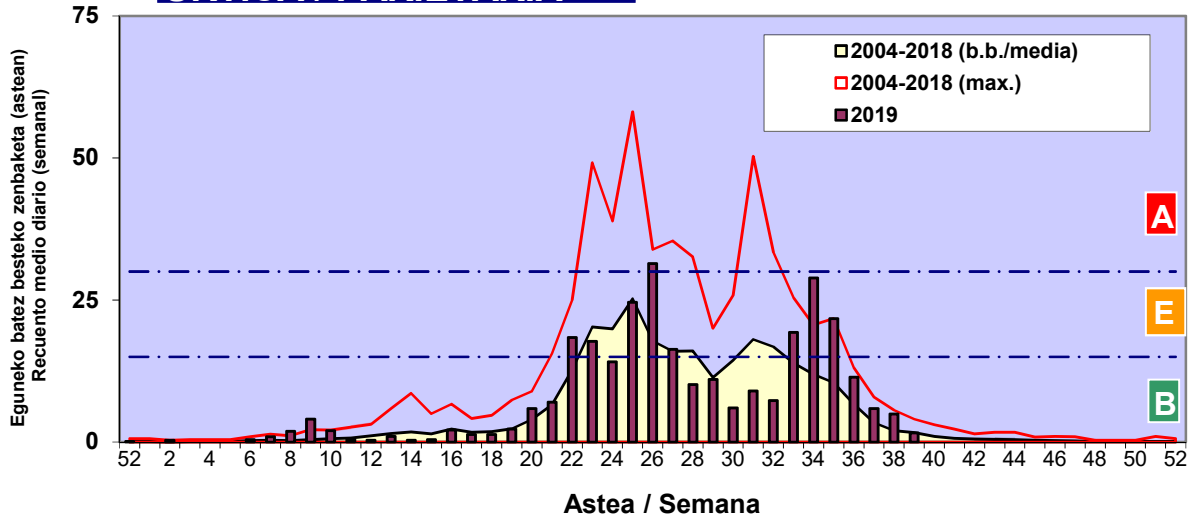

4. POLEN MOTA INTERESGARRIAK / TIPOS POLÍNICOS DE INTERÉS

Estazioa / Estación

Vitoria - Gasteiz

- Altua/Alto
- Ertaina/Medio
- Baxua/Bajo

URTICA / PARIETARIA