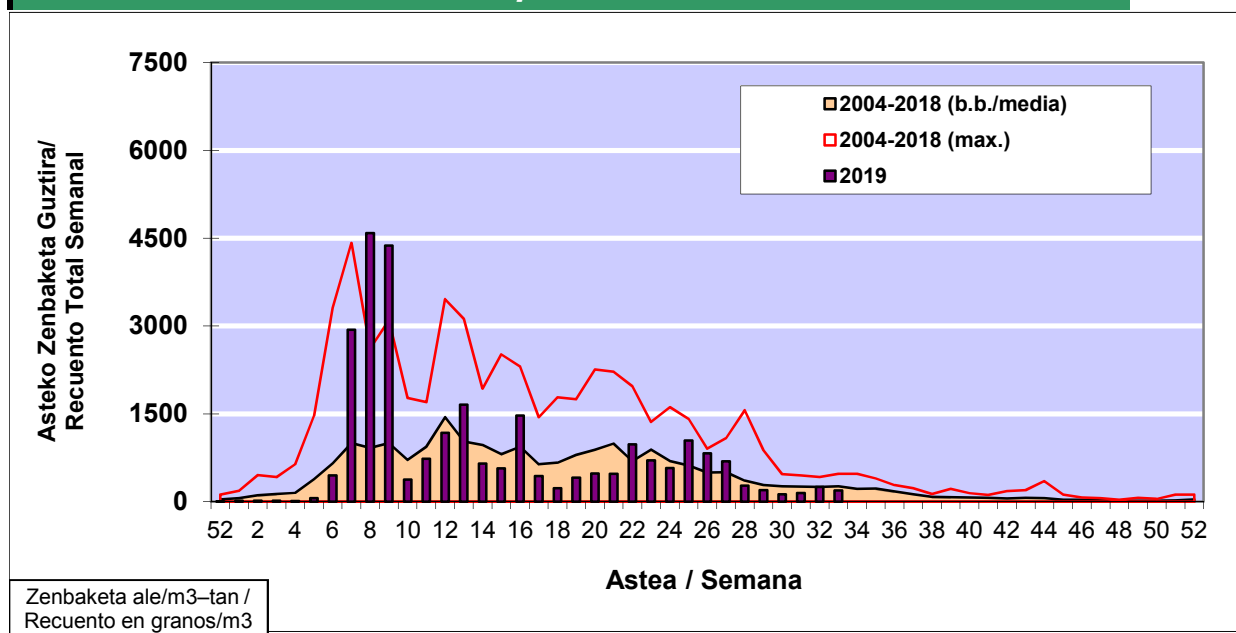

POLEN ZENBAKETA / RECUENTO DE POLEN

Osasun Sailaren Sarea / Red del Departamento de Salud

1. GAUR EGUNGO EGOERA / SITUACIÓN ACTUAL

		Astea/Semana	33
Estazioa / Estación	Bilbo- Bilbao	12/08 - 18/08	2019

Polen mota interesgarriak / Tipos polínicos de interés	Zuhaitza-Landarea / Árbol- Planta	Egoera / Situación*	Hurrengo asterako joera / Tendencia próxima semana
E. Alternaria	Alternariaren esporak / Esporas de Alternaria	Baxua / Bajo	=
Gramineae	Graminea/Gramínea	Baxua / Bajo	=
Urticaceas	Asuna-Horma-belarra/Ortiga- Parietaria	Ertaina / Medio	▼
*Ebaluaketa irizpideak, "Red Española de Aerobiología"-ren arabera / Criterios de evaluación de acuerdo a la Red Española de Aerobiología			

2. ASTEKO ZENBAKETA GUZTIRA / RECUENTO TOTAL SEMANAL

Estazioa / Estación	Bilbo- Bilbao
----------------------------	----------------------

Asteko Zenbaketa Guztira / Recuento Total Semanal

3. ASTEKO ZENBAKETA / RECuento SEMANAL