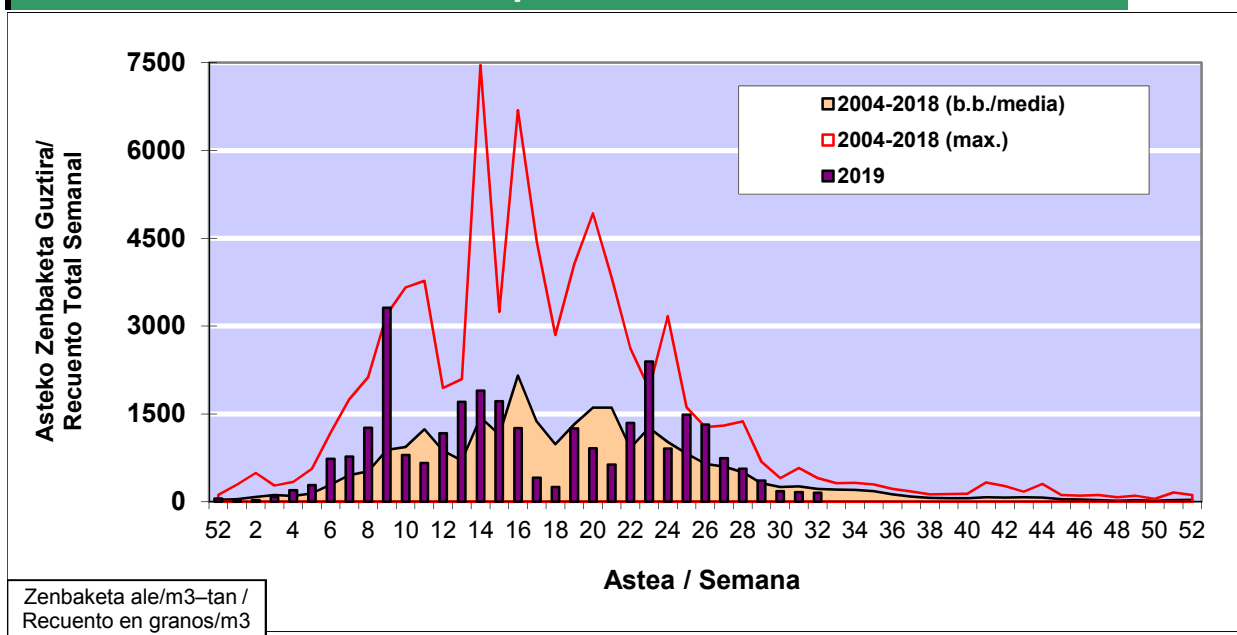

POLEN ZENBAKETA / RECUENTO DE POLEN

Osasun Sailaren Sarea / Red del Departamento de Salud

1. GAUR EGUNGO EGOERA / SITUACIÓN ACTUAL

		Astea/Semana	32
Estazioa / Estación	Vitoria - Gasteiz	05/08 - 11/08	2019

Polen mota interesgarriak / Tipos polínicos de interés	Zuhaitza-Landarea / Árbol- Planta	Egoera / Situación*	Hurrengo asterako joera / Tendencia próxima semana
<i>E. Alternaria</i>	Alternariaren esporak / Esporas de Alternaria	Altua / Alto	▼
<i>Gramineae</i>	Graminea/Gramínea	Baxua / Bajo	=
<i>Urticaceas</i>	Asuna-Horma-belarra/Ortiga- Parietaria	Baxua / Bajo	=
*Ebaluaketa irizpideak, "Red Española de Aerobiología"-ren arabera / Criterios de evaluación de acuerdo a la Red Española de Aerobiología			

2. ASTEKO ZENBAKETA GUZTIRA / RECUENTO TOTAL SEMANAL

Estazioa / Estación	Vitoria - Gasteiz

Asteko Zenbaketa Guztira / Recuento Total Semanal