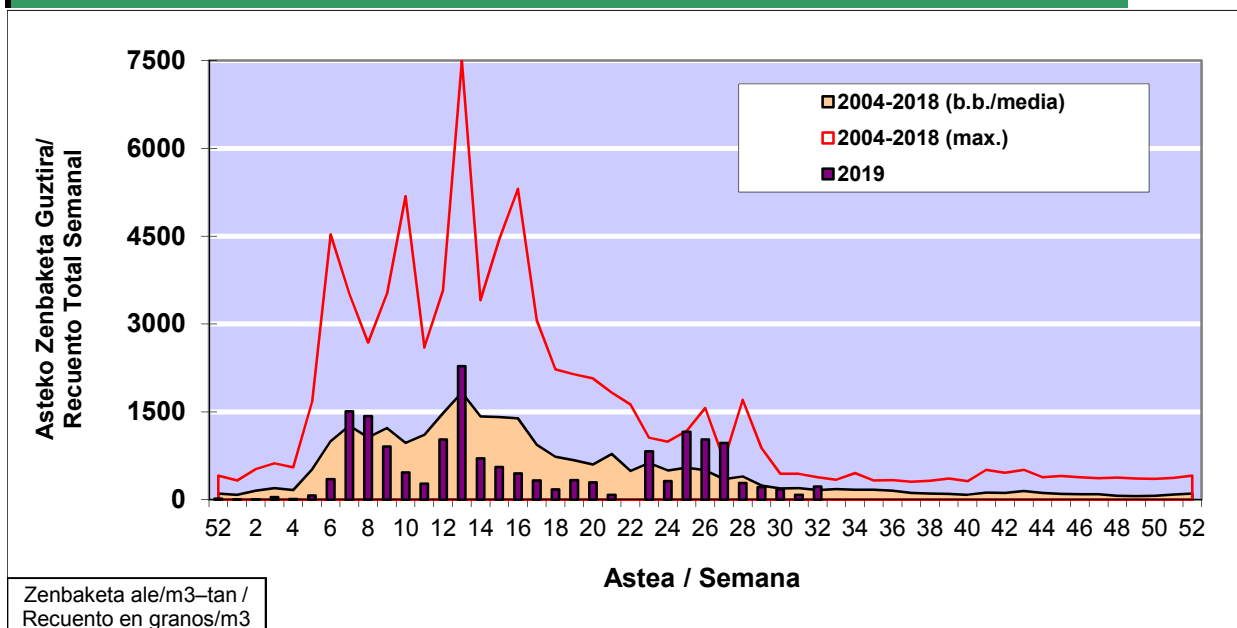

POLEN ZENBAKETA / RECUENTO DE POLEN

Osasun Sailaren Sarea / Red del Departamento de Salud

1. GAUR EGUNGO EGOERA / SITUACIÓN ACTUAL

		Astea/Semana	32
Estazioa / Estación	Donostia- San Sebastián	05/08 -11/08	2019

Polen mota interesgarriak / Tipos polínicos de interés	Zuhaitza-Landarea / Árbol- Planta	Egoera / Situación*	Hurrengo asterako joera / Tendencia próxima semana
E. Alternaria	Alternariaren esporak / Esporas de Alternaria	Baxua / Bajo	=
Gramineae	Graminea/Gramínea	Baxua / Bajo	=
Urticaceas	Asuna-Horma-belarra/Ortiga- Parietaria	Ertaina / Medio	▼
*Ebaluaketa irizpideak, "Red Española de Aerobiología"-ren arabera / Criterios de evaluación de acuerdo a la Red Española de Aerobiología			

2. ASTEKO ZENBAKETA GUZTIRA / RECUENTO TOTAL SEMANAL

Estazioa / Estación	Donostia- San Sebastián

Asteako Zenbaketa Guztira / Recuento Total Semanal