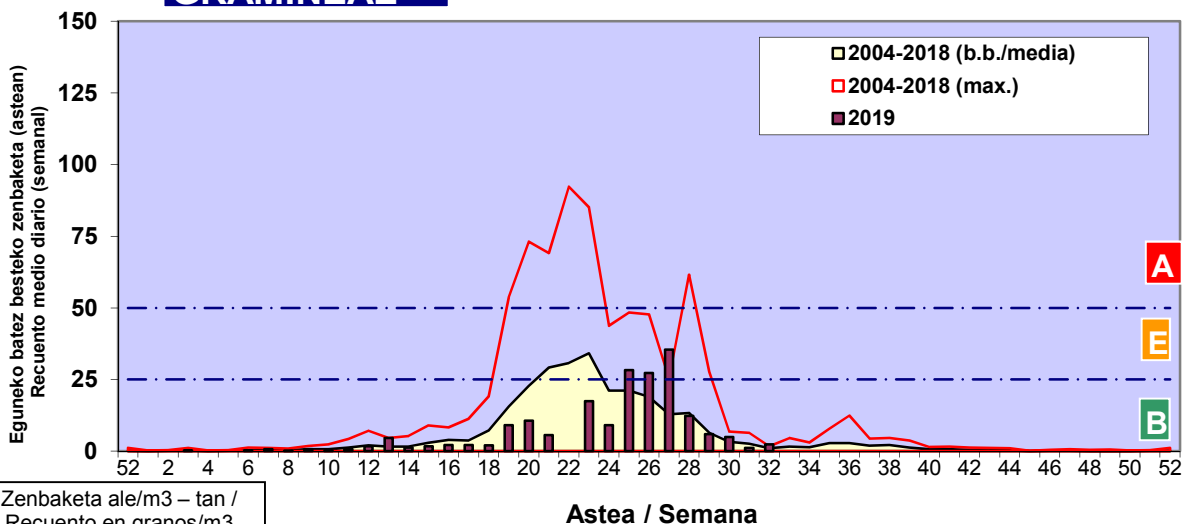

GRAMINEAE

Zenbaketa ale/m³ – tan /
Recuento en granos/m³