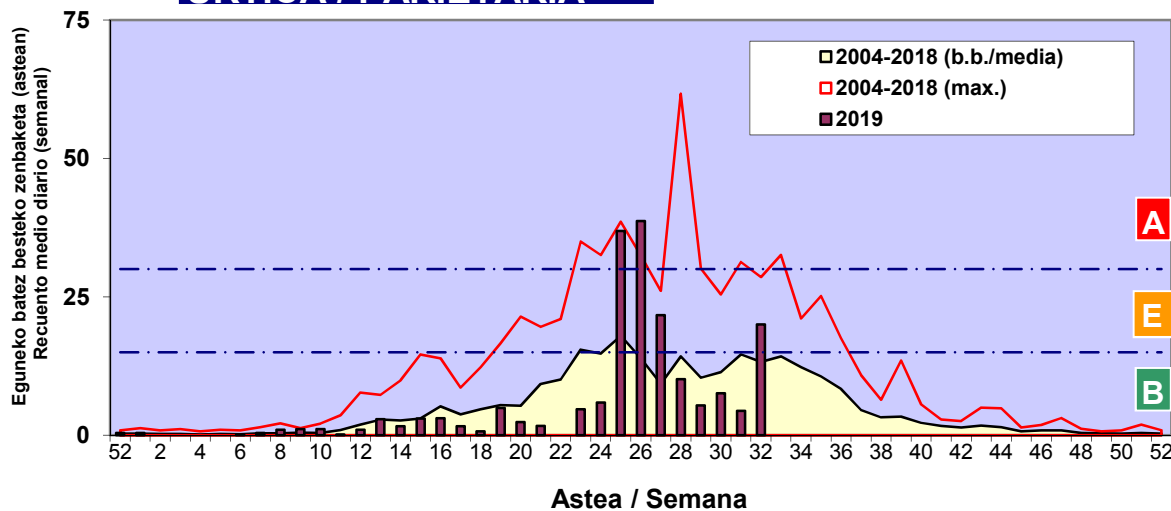

3. ASTEKO ZENBAKETA / RECUESTO SEMANAL

2019

Estazioa / Estación	Donostia- San Sebastián							Astea/Semana	32
Mota / Tipo	Al / L	As / M	Az / X	Og / J	Or / V	Lr / S	Ig / D	b.b. / media	
	5/08/19	6/08/19	7/08/19	8/08/19	9/08/19	10/08/19	11/08/19		
Acer								0	
Foeniculum								0	
Artemisia								0	
Centaurea								0	
Achillea								0	
Taraxacum								0	
Alnus								0	
Betula								0	
Corylus								0	
Brassica								0	
Sambucus								0	
Chenop./Ama	4	2		4				1	
Cupres./Taxa	1		1	6				1	
Carex	1				1			0	
Ericaceae	1	1			1			0	
Mercurialis				1				0	
Robinia								0	
Castanea			1	1				0	
Fagus								0	
Quercus								0	
Aesculus								0	
Juglans								0	
Laurus								0	
Lilium								0	
Magnolia								0	
Acacia								0	
Eucalyptus								0	
Fraxinus								0	
Ligustrum				2				0	
Olea								0	
Pinus	1				1			0	
Cedrus								0	
Plantago	1	1	3	3	2			1	
Platanus								0	
Gramineae	2	3		8	3	1		2	
Rosacea								0	
Rumex				1				0	
Rhamnus								0	
Populus								0	
Salix								0	
Tamarix								0	
Tilia								0	
Celtis								0	
Ulmus								0	
Urticaceae	5	42	17	61	10	3	2	20	
Besterik/Otros	1	6	1	11	5	1	1	4	
Esp. Alternaria	2	5	1	29	5			6	
Guztira /Total	17	55	23	98	23	5	3	224	

Zenbaketa ale/m3 – tan /
Recuento en granos/m3

■ Altua/Alto
■ Ertaina/Medio
□ Baxua/Bajo

4. POLEN MOTA INTERESGARRIAK / TIPOS POLÍNICOS DE INTERÉS

Estazioa / Estación **Donostia- San Sebastián**

- Altua/Alto
- Ertaina/Medio
- Baxua/Bajo

URTICA / PARIETARIA

GRAMINEAE

Zenbaketa ale/m³ – tan /
Recuento en granos/m³

E. ALTERNARIA

Zenbaketa esporak/m³ – tan /
Recuento en esporas/m³