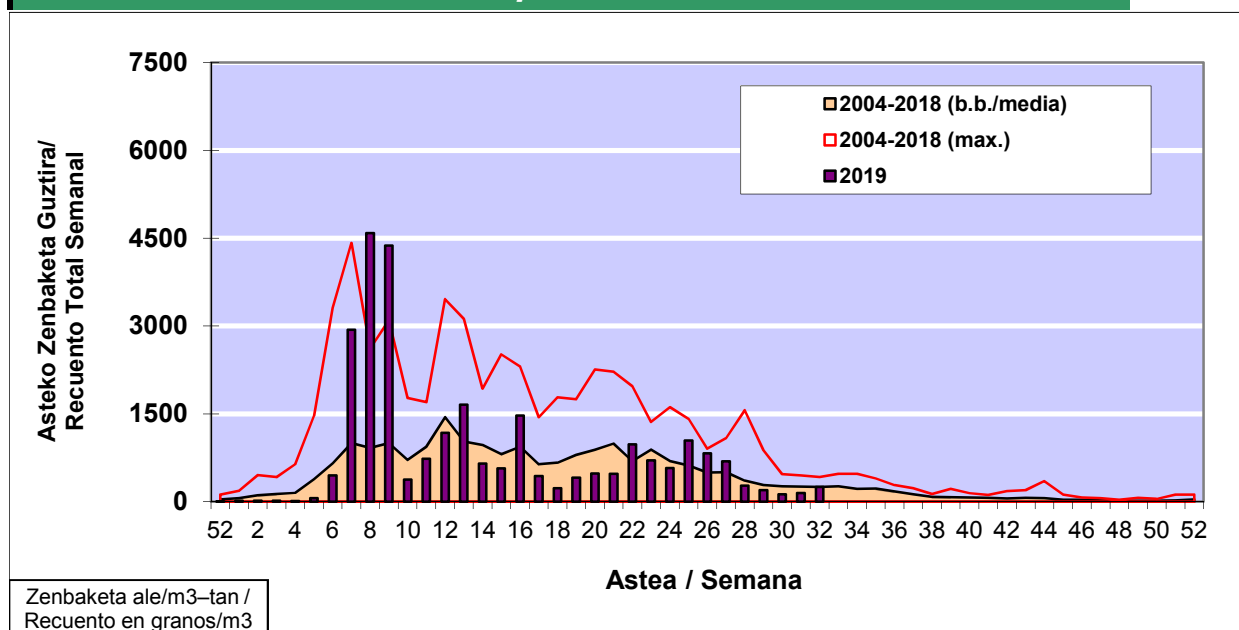

POLEN ZENBAKETA / RECuento DE POLEN

Osasun Sailaren Sarea / Red del Departamento de Salud

1. GAUR EGUNGO EGOERA / SITUACIÓN ACTUAL

		Astea/Semana	32
Estazioa / Estación	Bilbo- Bilbao	05/08 - 11/08	2019

Polen mota interesgarriak / Tipos polínicos de interés	Zuhaitza-Landarea / Árbol- Planta	Egoera / Situación*	Hurrengo asterako joera / Tendencia próxima semana
<i>E. Alternaria</i>	Alternariaren esporak / Esporas de Alternaria	Baxua / Bajo	=
<i>Gramineae</i>	Graminea/Gramínea	Baxua / Bajo	=
<i>Urticaceas</i>	Asuna-Horma-belarra/Ortiga- Parietaria	Ertaina / Medio	=
*Ebaluaketa irizpideak, "Red Española de Aerobiología"-ren arabera / Criterios de evaluación de acuerdo a la Red Española de Aerobiología			

2. ASTEKO ZENBAKETA GUZTIRA / RECuento TOTAL SEMANAL

Estazioa / Estación	Bilbo- Bilbao
----------------------------	----------------------

Asteko Zenbaketa Guztira / Recuento Total Semanal

3. ASTEKO ZENBAKETA / RECUESTO SEMANAL