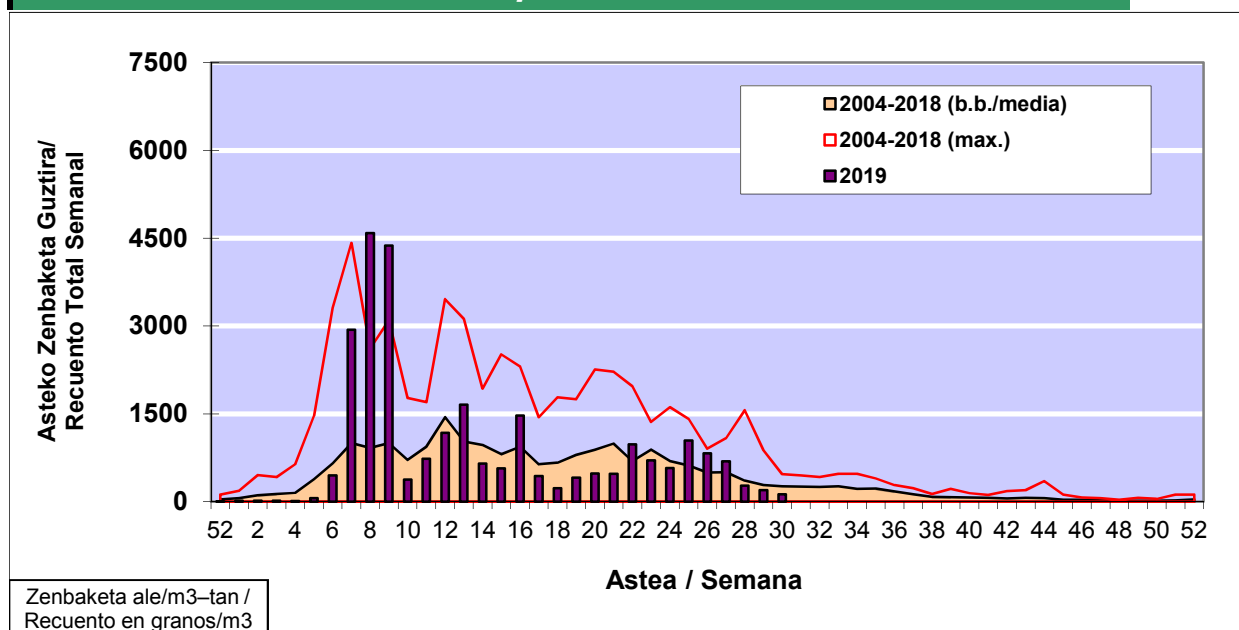

POLEN ZENBAKETA / RECuento DE POLEN

Osasun Sailaren Sarea / Red del Departamento de Salud

1. GAUR EGUNGO EGOERA / SITUACIÓN ACTUAL

		Astea/Semana	30
Estazioa / Estación	Bilbo- Bilbao	22/07 - 28/07	2019

Polen mota interesgarriak / Tipos polínicos de interés	Zuhaitza-Landarea / Árbol- Planta	Egoera / Situación*	Hurrengo asterako joera / Tendencia próxima semana
E. Alternaria	Alternariaren esporak / Esporas de Alternaria	Baxua / Bajo	=
Gramineae	Graminea/Gramínea	Baxua / Bajo	=
Urticaceas	Asuna-Horma-belarra/Ortiga- Parietaria	Baxua / Bajo	=
*Ebaluaketa irizpideak, "Red Española de Aerobiología"-ren arabera / Criterios de evaluación de acuerdo a la Red Española de Aerobiología			

2. ASTEKO ZENBAKETA GUZTIRA / RECuento TOTAL SEMANAL

Estazioa / Estación	Bilbo- Bilbao
----------------------------	----------------------

Asteko Zenbaketa Guztira / Recuento Total Semanal

3. ASTEKO ZENBAKETA / RECUESTO SEMANAL