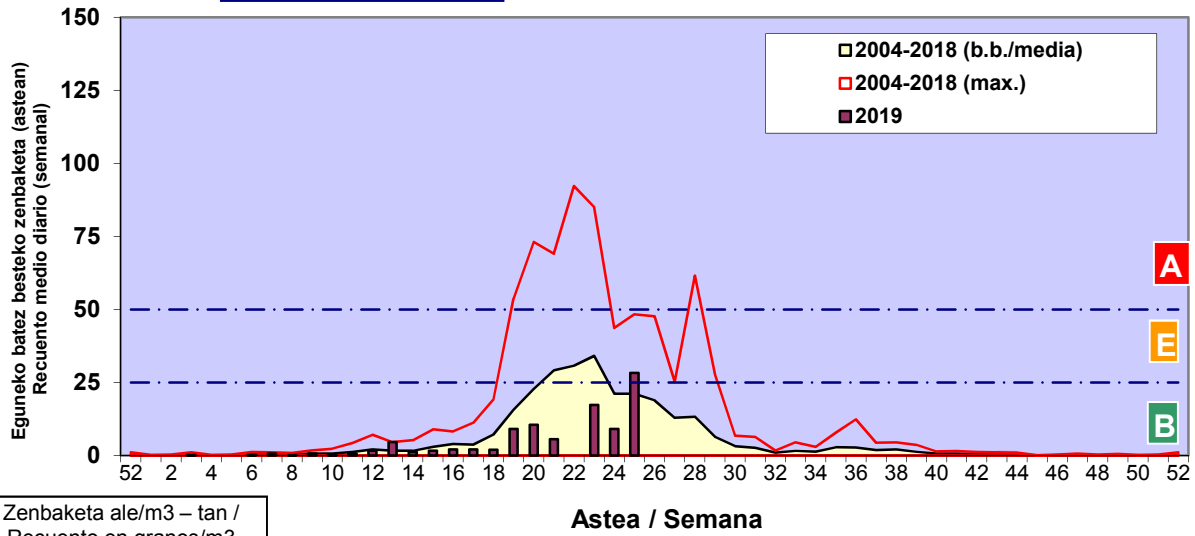

Zenbaketa ale/m³ – tan /
Recuento en granos/m³

Estazioa / Estación

Donostia- San Sebastián

- Altua/Alto
- Ertaina/Medio
- Baxua/Bajo

GRAMINEAE

Zenbaketa ale/m³ – tan /
Recuento en granos/m³

CASTANEA