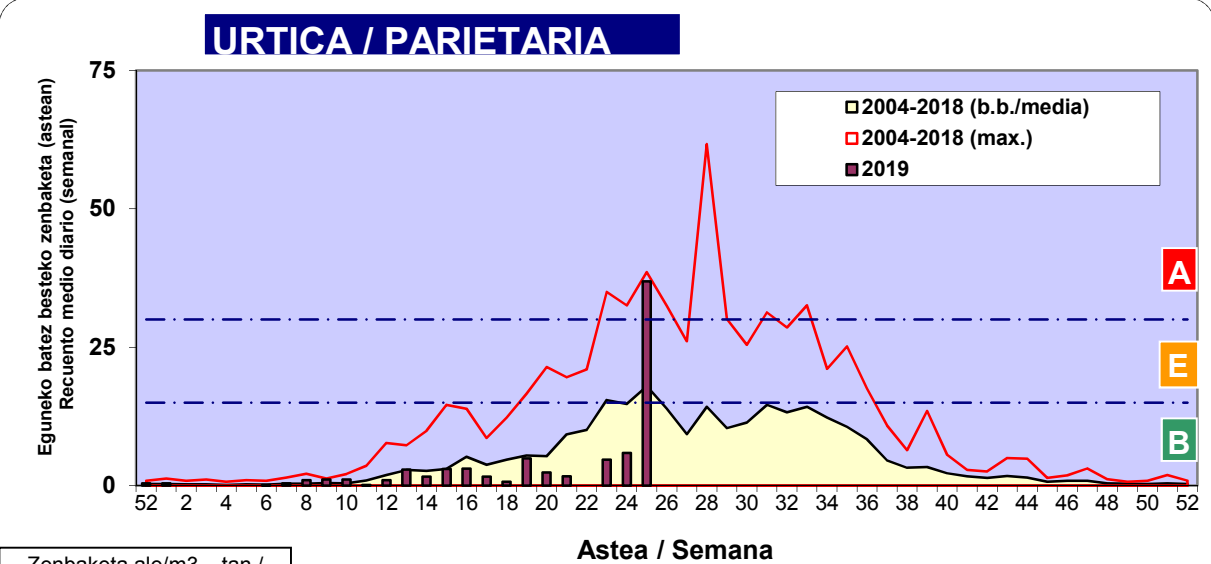

3. ASTEKO ZENBAKETA / RECUESTO SEMANAL

2019

Estazioa / Estación	Donostia- San Sebastián						Astea/Semana	25
Mota / Tipo	Al / L	As / M	Az / X	Og / J	Or / V	Lr / S	Ig / D	b.b. / media
	17/06/19	18/06/19	19/06/19	20/06/19	21/06/19	22/06/19	23/06/19	
Acer								0
Foeniculum				1	2			0
Artemisia								0
Centaurea								0
Achillea		1					1	0
Taraxacum								0
Alnus								0
Betula								0
Corylus								0
Brassica								0
Sambucus								0
Chenop./Ama		1				2	1	1
Cupres./Taxa	4	3	1			2	2	2
Carex	1							0
Ericaceae	1	4	2	1			1	1
Mercurialis	1		1	1		1		1
Robinia								0
Castanea	32	12	1			319	16	54
Fagus		2						0
Quercus	8	7	3	1			2	3
Aesculus								0
Juglans								0
Laurus								0
Lilium								0
Magnolia								0
Acacia								0
Eucalyptus								0
Fraxinus								0
Ligustrum	1	14				1	2	3
Olea								0
Pinus	36	65	8	1		17	12	20
Cedrus								0
Plantago	5	3	2			10	4	3
Platanus								0
Gramineae	29	37	22		1	74	35	28
Rosacea								0
Rumex	1	3	4			1	1	1
Rhamnus								0
Populus								0
Salix								0
Tamarix								0
Tilia			1					0
Celtis								0
Ulmus								0
Urticaceae	54	61	19	1	1	88	34	37
Besterik/Otros	15	28	1			12	17	10
Esp. Alternaria	1	4	1			1	4	2
Guztira /Total	188	241	65	6	4	527	128	1159

Zenbaketa ale/m3 – tan /
Recuento en granos/m3

■ Altua/Alto
■ Ertaina/Medio
■ Baxua/Bajo

4. POLEN MOTA INTERESGARRIAK / TIPOS POLÍNICOS DE INTERÉS

Estazioa / Estación Donostia- San Sebastián

- Altua/Alto
- Ertaina/Medio
- Baxua/Bajo