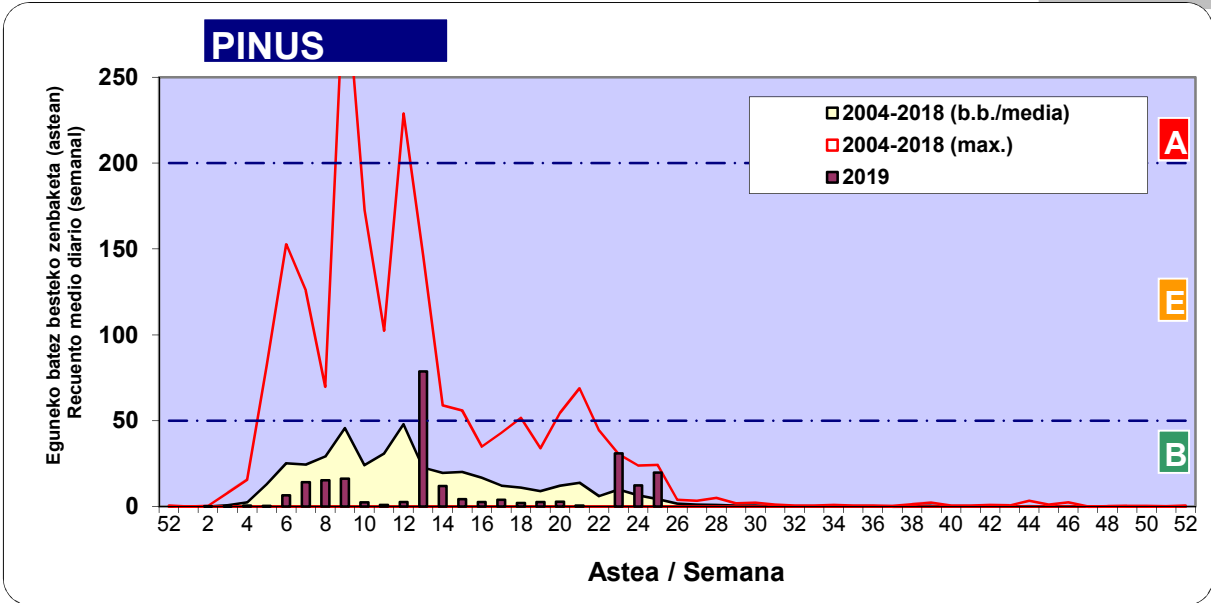

3. ASTEKO ZENBAKETA / RECUESTO SEMANAL

2019

Estazioa / Estación	Donostia- San Sebastián						Astea/Semana	25
Mota / Tipo	Al / L	As / M	Az / X	Og / J	Or / V	Lr / S	Ig / D	b.b. / media
	17/06/19	18/06/19	19/06/19	20/06/19	21/06/19	22/06/19	23/06/19	
Acer								0
Foeniculum				1	2			0
Artemisia								0
Centaurea								0
Achillea		1					1	0
Taraxacum								0
Alnus								0
Betula								0
Corylus								0
Brassica								0
Sambucus								0
Chenop./Ama		1				2	1	1
Cupres./Taxa	4	3	1			2	2	2
Carex	1							0
Ericaceae	1	4	2	1			1	1
Mercurialis	1		1	1		1		1
Robinia								0
Castanea	32	12	1			319	16	54
Fagus		2						0
Quercus	8	7	3	1			2	3
Aesculus								0
Juglans								0
Laurus								0
Lilium								0
Magnolia								0
Acacia								0
Eucalyptus								0
Fraxinus								0
Ligustrum	1	14				1	2	3
Olea								0
Pinus	36	65	8	1		17	12	20
Cedrus								0
Plantago	5	3	2			10	4	3
Platanus								0
Gramineae	29	37	22		1	74	35	28
Rosacea								0
Rumex	1	3	4			1	1	1
Rhamnus								0
Populus								0
Salix								0
Tamarix								0
Tilia			1					0
Celtis								0
Ulmus								0
Urticaceae	54	61	19	1	1	88	34	37
Besterik/Otros	15	28	1			12	17	10
Esp. Alternaria	1	4	1			1	4	2
Guztira /Total	188	241	65	6	4	527	128	1159

Zenbaketa ale/m3 – tan /
Recuento en granos/m3

■ Altua/Alto
■ Ertaina/Medio
■ Baxua/Bajo

4. POLEN MOTA INTERESGARRIAK / TIPOS POLÍNICOS DE INTERÉS

Estazioa / Estación Donostia- San Sebastián

- Altua/Alto
- Ertaina/Medio
- Baxua/Bajo