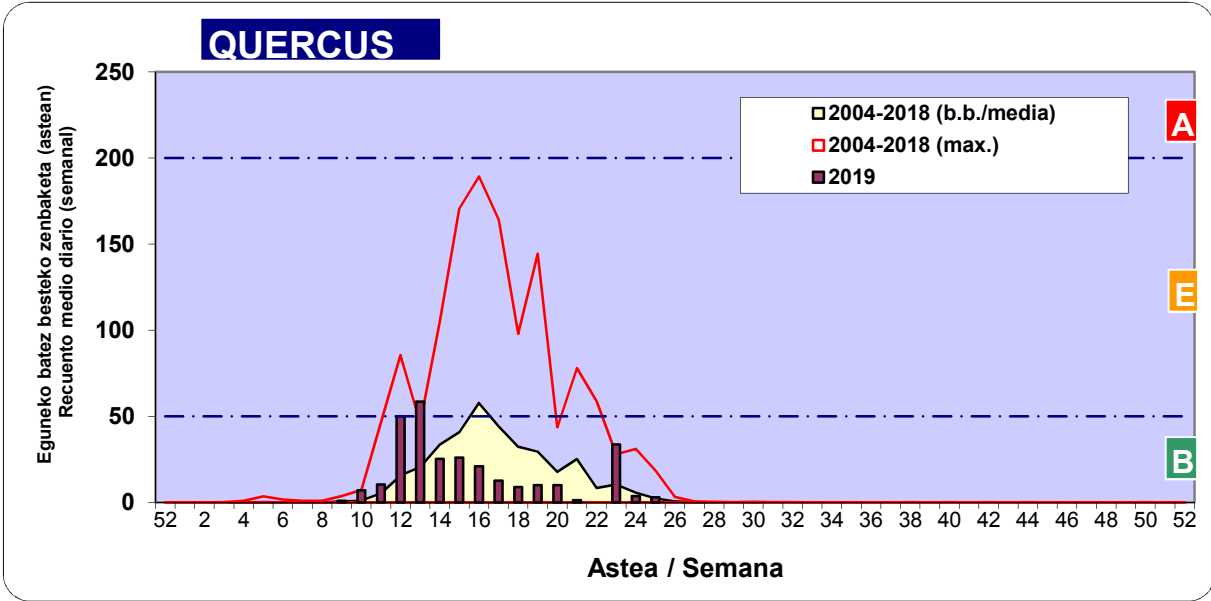

Zenbaketa ale/m3 – tan /
Recuento en granos/m3

■ Altua/Alto
■ Ertaina/Medio
■ Baxua/Bajo

4. POLEN MOTA INTERESGARRIAK / TIPOS POLÍNICOS DE INTERÉS

Estazioa / Estación Donostia- San Sebastián

- Altua/Alto
- Ertaina/Medio
- Baxua/Bajo