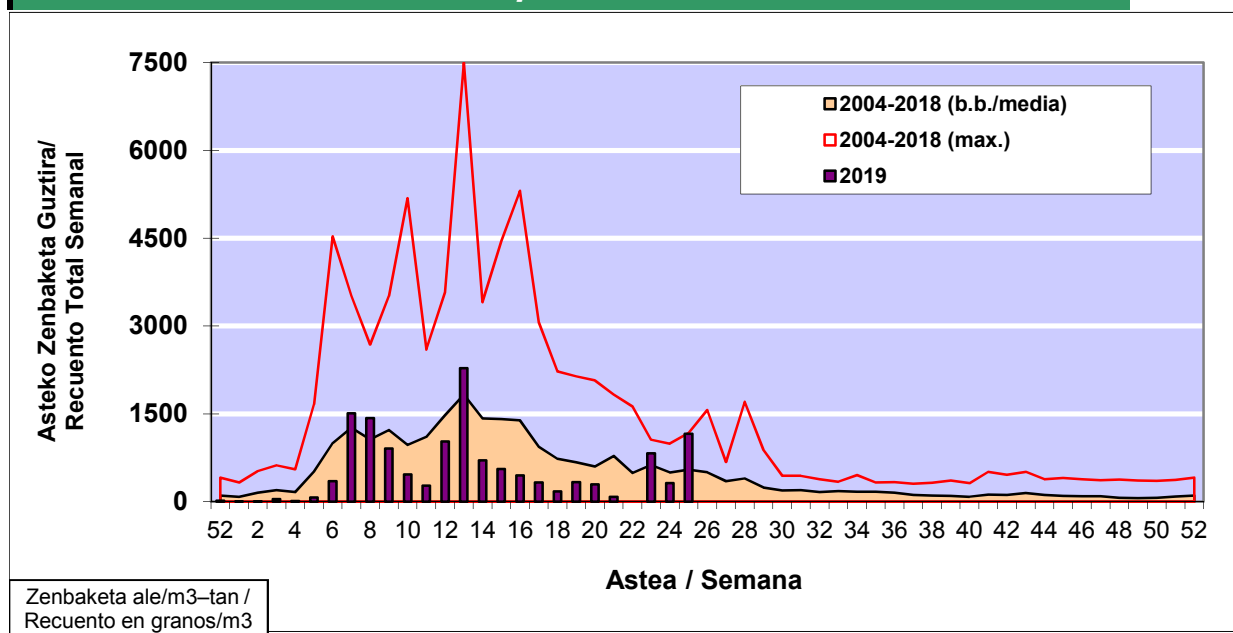

POLEN ZENBAKETA / RECUENTO DE POLEN

Osasun Sailaren Sarea / Red del Departamento de Salud

1. GAUR EGUNGO EGOERA / SITUACIÓN ACTUAL

		Astea/Semana	25
Estazioa / Estación	Donostia- San Sebastián	17/06 - 23/06	2019

Polen mota interesgarriak / Tipos polínicos de interés	Zuhaitza-Landarea / Árbol- Planta	Egoera / Situación*	Hurrengo asterako joera / Tendencia próxima semana
Gramineae	Graminea/Gramínea	Ertaina / Medio	=
Quercus	Haritza-Artea/Roble-Encina	Baxua / Bajo	=
Urticaceas	Asuna-Horma-belarra/Ortiga- Parietaria	Altua / Alto	=
Pinus	Pinua/Pino	Baxua / Bajo	=
Castanea	Gaztainondoa/Castaño	Altua / Alto	=
*Ebaluaketa irizpideak, "Red Española de Aerobiología"-ren arabera / Criterios de evaluación de acuerdo a la Red Española de Aerobiología			

2. ASTEKO ZENBAKETA GUZTIRA / RECUENTO TOTAL SEMANAL

Estazioa / Estación	Donostia- San Sebastián
----------------------------	--------------------------------

Asteko Zenbaketa Guztira / Recuento Total Semanal