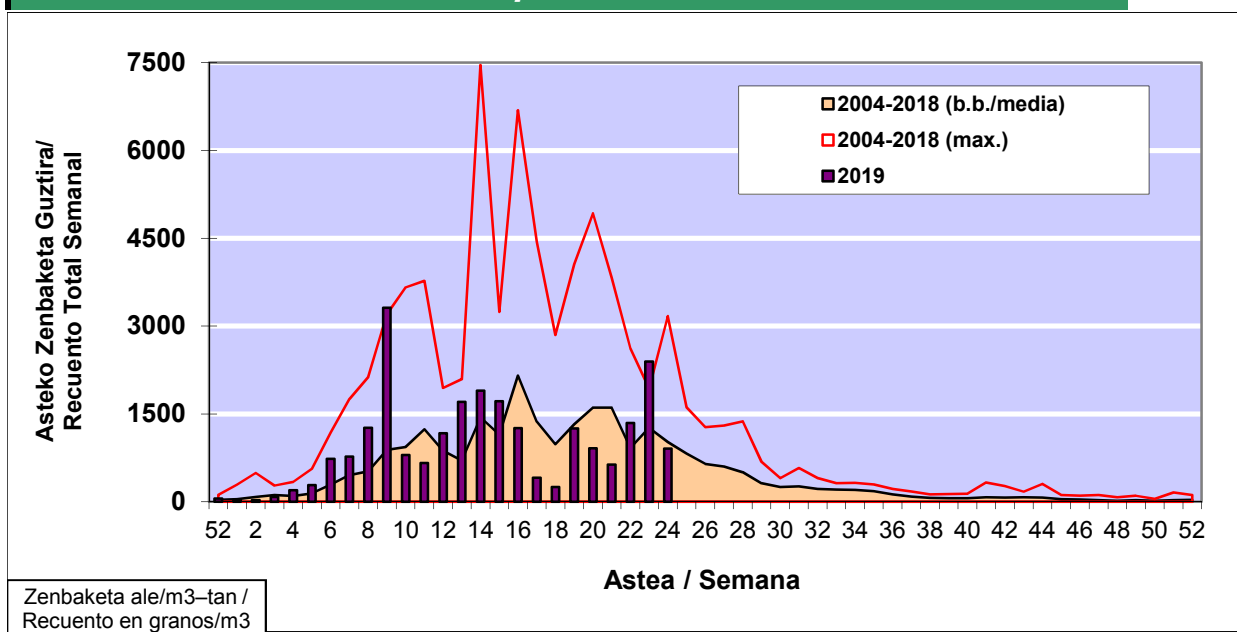

POLEN ZENBAKETA / RECUENTO DE POLEN

Osasun Sailaren Sarea / Red del Departamento de Salud

1. GAUR EGUNGO EGOERA / SITUACIÓN ACTUAL

		Astea/Semana	24
Estazioa / Estación	Vitoria - Gasteiz	10/06 - 16/06	2019

Polen mota interesgarriak / Tipos polínicos de interés	Zuhaitza-Landarea / Árbol- Planta	Egoera / Situación*	Hurrengo asterako joera / Tendencia próxima semana
Pinus	Pinua/Pino	Baxua / Bajo	=
Quercus	Haritza-Artea/Roble-Encina	Baxua / Bajo	=
Urticaceas	Asuna-Horma-belarra/Ortiga- Parietaria	Baxua / Bajo	▲
Gramineae	Graminea/Gramínea	Ertaina / Medio	=
E. Alternaria	Alternariaren esporak / Esporas de Alternaria	Baxua / Bajo	=
*Ebaluaketa irizpideak, "Red Española de Aerobiología"-ren arabera / Criterios de evaluación de acuerdo a la Red Española de Aerobiología			

2. ASTEKO ZENBAKETA GUZTIRA / RECUENTO TOTAL SEMANAL

Estazioa / Estación	Vitoria - Gasteiz

Asteko Zenbaketa Guztira / Recuento Total Semanal