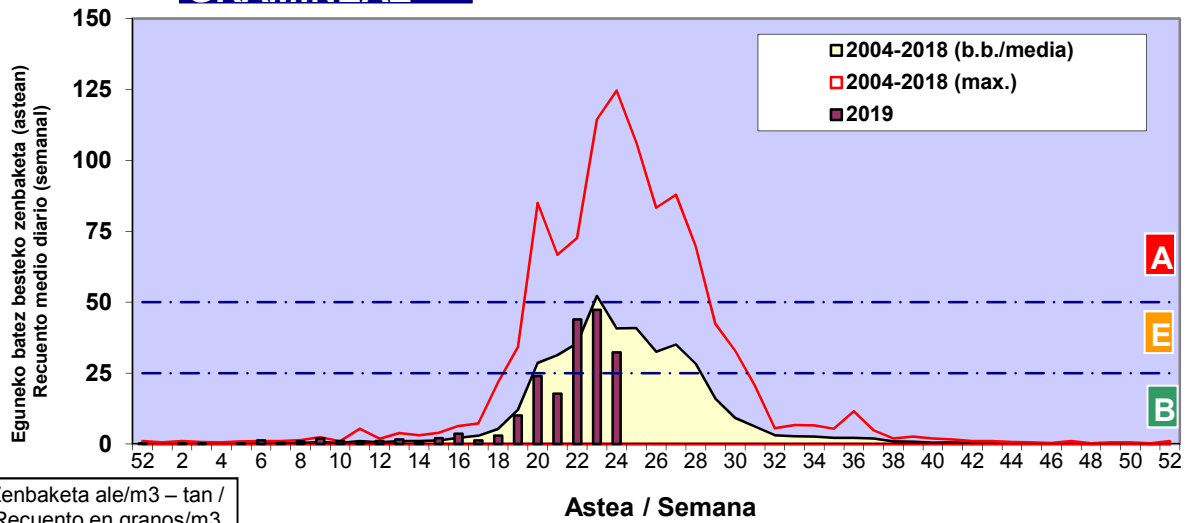

PINUS

URTICA / PARIETARIA

QUERCUS

Zenbaketa ale/m³ – tan /
Recuento en granos/m³

Estazioa / Estación

Vitoria - Gasteiz

■ Altua/Alto
■ Ertaina/Medio
■ Baxua/Bajo

GRAMINEAE