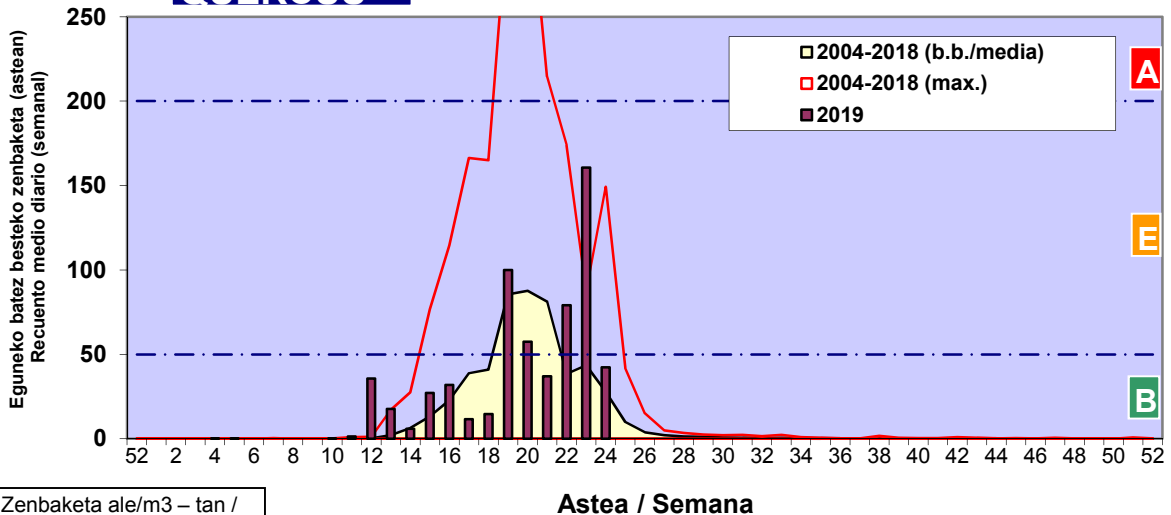

QUERCUS

Zenbaketa ale/m³ – tan /
Recuento en granos/m³