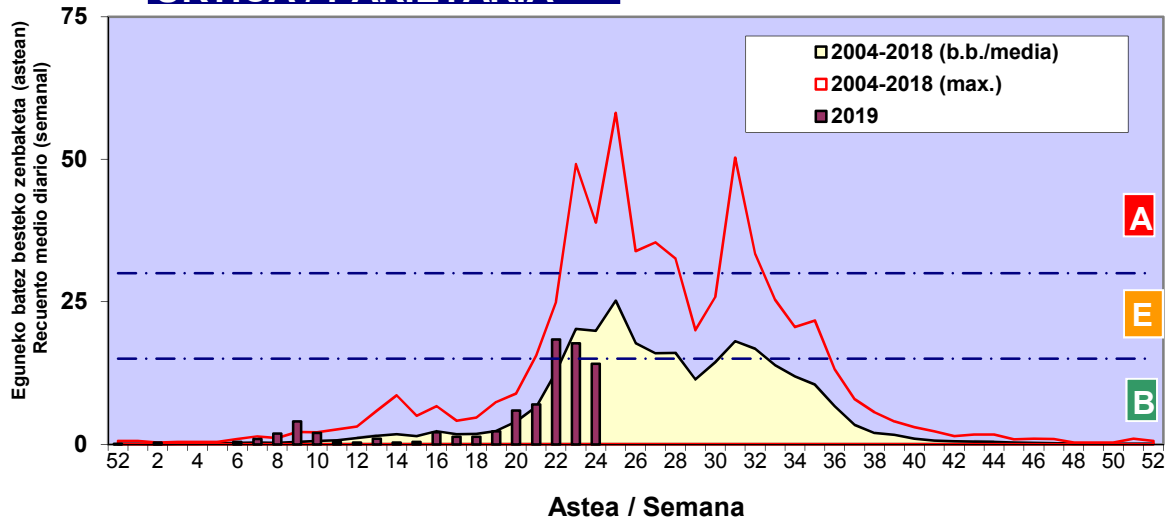

URTICA / PARIETARIA