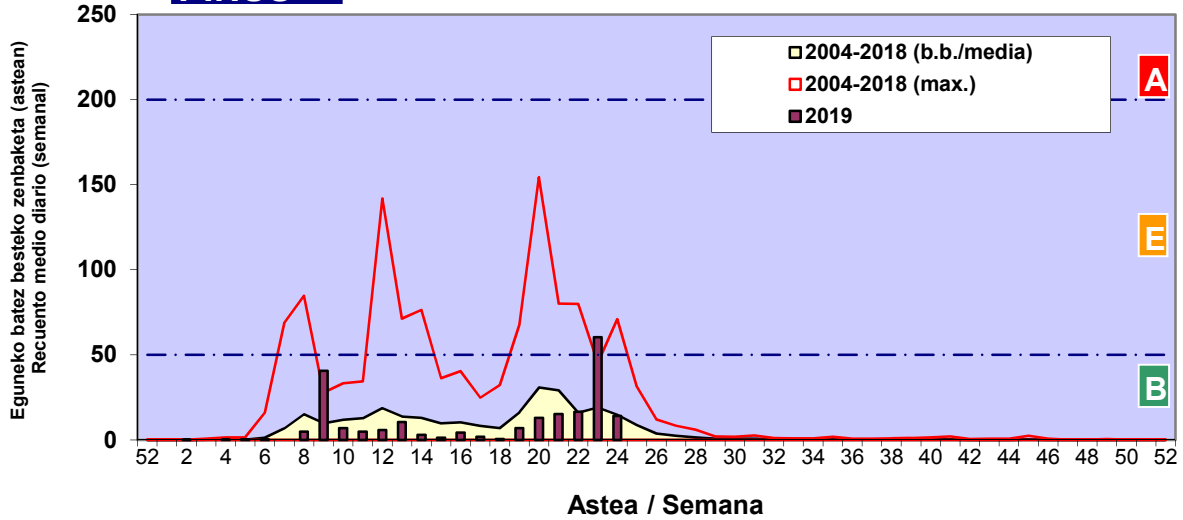

4. POLEN MOTA INTERESGARRIAK / TIPOS POLÍNICOS DE INTERÉS

Estazioa / Estación

Vitoria - Gasteiz

- Altua/Alto
- Ertaina/Medio
- Baxua/Bajo

PINUS