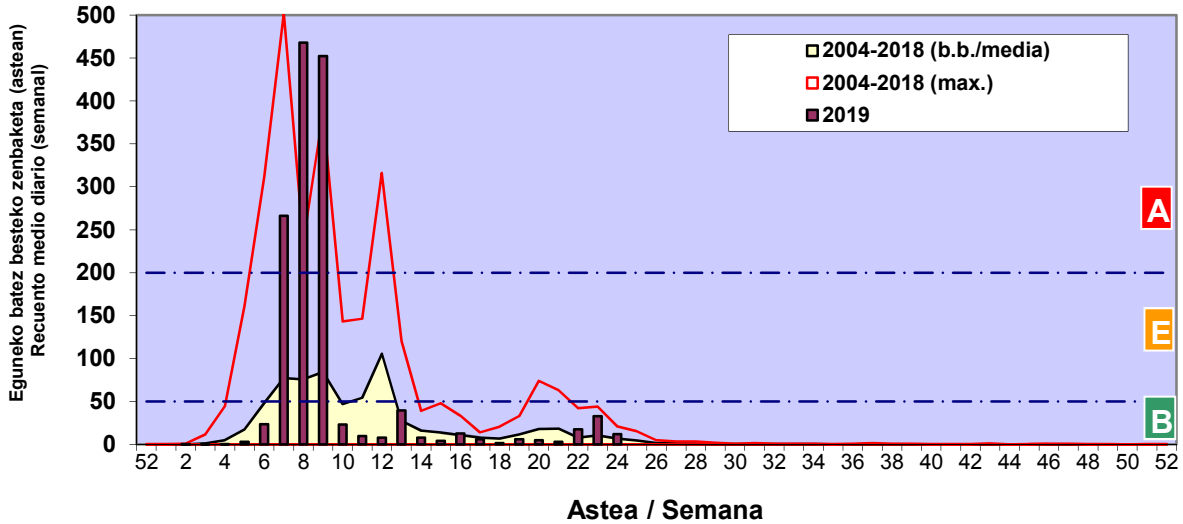

4. POLEN MOTA INTERESGARRIAK / TIPOS POLÍNICOS DE INTERÉS

Estazioa / Estación

Bilbo- Bilbao

- Altua/Alto
- Ertaina/Medio
- Baxua/Bajo

PINUS