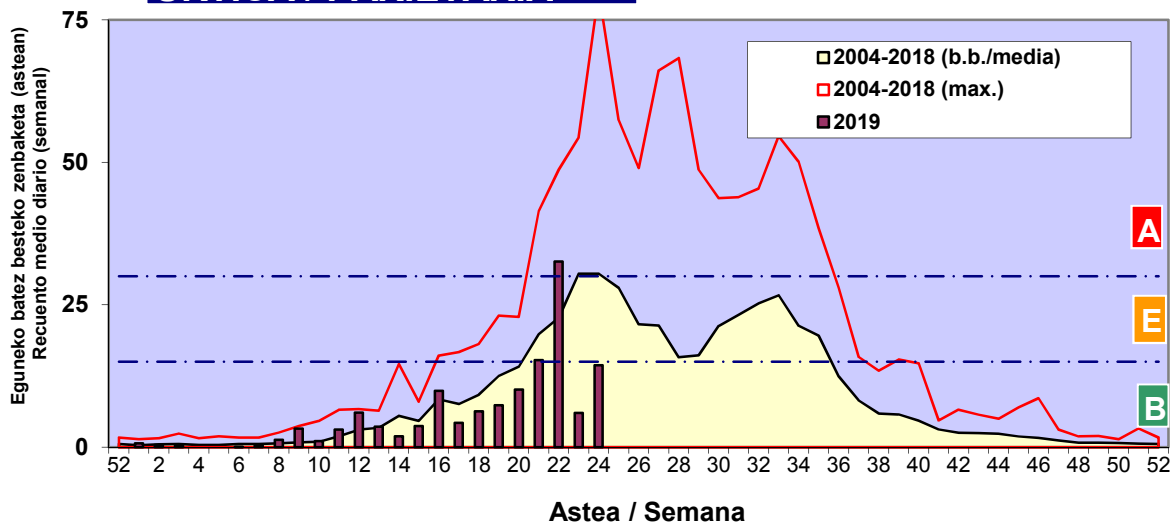

2019

Estazioa / Estación	Bilbo- Bilbao							Astea/Semana	24
Mota / Tipo	Al / L	As / M	Az / X	Og / J	Or / V	Lr / S	Ig / D	b.b. / media	
	10/06/19	11/06/19	12/06/19	13/06/19	14/06/19	15/06/19	16/06/19		
Acer								0	
Foeniculum					1			0	
Artemisia								0	
Centaurea								0	
Achillea					2			0	
Taraxacum							1	0	
Alnus								0	
Betula								0	
Corylus								0	
Brassica								0	
Sambucus								0	
Chenop./Ama			1	1	2		4	1	
Cupres./Taxa		2		2	1		10	2	
Carex				1	1			0	
Ericaceae				1	1			0	
Mercurialis								0	
Robinia								0	
Castanea				2	1		8	2	
Fagus								0	
Quercus	1	3	1	48	37	6	19	16	
Aesculus								0	
Juglans								0	
Laurus								0	
Lilium								0	
Magnolia								0	
Acacia								0	
Eucalyptus		1						0	
Fraxinus								0	
Ligustrum		1						0	
Olea			1	7	7		1	2	
Pinus	1	5	5	46	12	4	10	12	
Cedrus								0	
Plantago	2	2	2	4	3	1	7	3	
Platanus								0	
Gramineae		2	7	35	11	8	41	15	
Rosacea								0	
Rumex	1	1	1		1	1	1	1	
Rhamnus								0	
Populus								0	
Salix								0	
Tamarix								0	
Tilia	9	10	4	8	6	17	18	10	
Celtis								0	
Ulmus								0	
Urticaceae	5	6	7	18	15	19	31	14	
Besterik/Otros	1	1	1	2	1	6		2	
Esp. Alternaria				1	1		1	0	
Guztira /Total	20	34	30	175	102	62	151	574	

Zenbaketa ale/m3 – tan /
Recuento en granos/m3

■ Altua/Alto
■ Ertaina/Medio
■ Baxua/Bajo

4. POLEN MOTA INTERESGARRIAK / TIPOS POLÍNICOS DE INTERÉS

Estazioa / Estación

Bilbo- Bilbao

- Altua/Alto
- Ertaina/Medio
- Baxua/Bajo

PINUS

URTICA / PARIETARIA

QUERCUS

Zenbaketa ale/m³ – tan /
Recuento en granos/m³

Estazioa / Estación

Bilbo- Bilbao

- Altua/Alto
- Ertaina/Medio
- Baxua/Bajo

GRAMINEAE