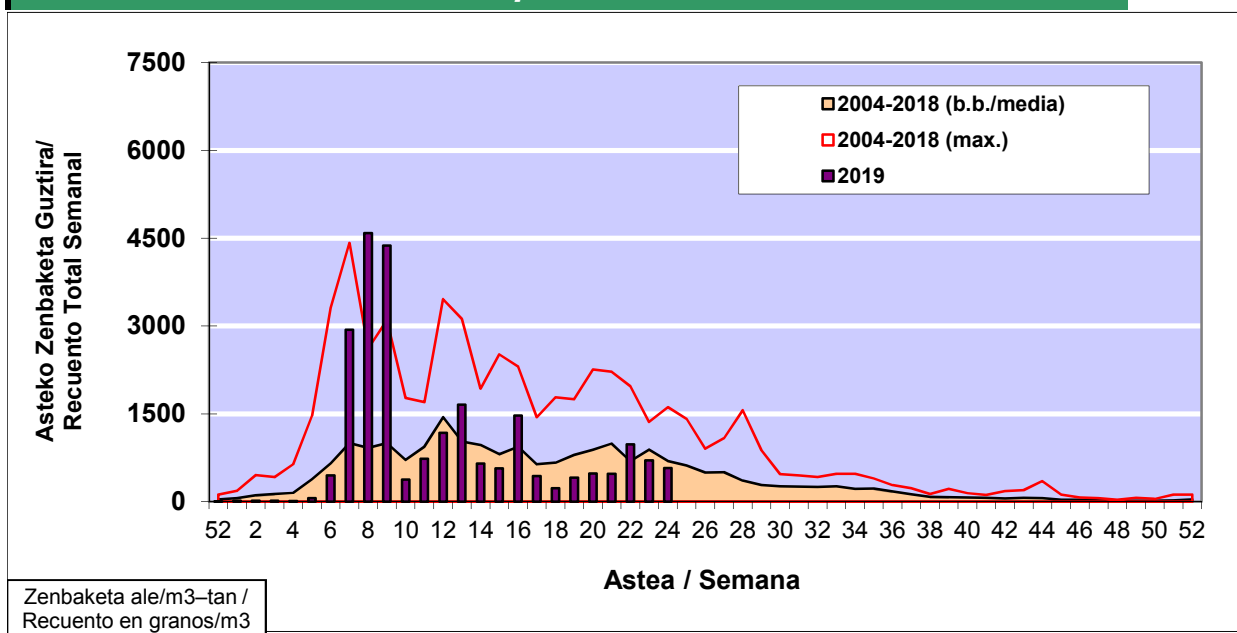

POLEN ZENBAKETA / RECuento DE POLEN

Osasun Sailaren Sarea / Red del Departamento de Salud

1. GAUR EGUNGO EGOERA / SITUACIÓN ACTUAL

		Astea/Semana	24
Estazioa / Estación	Bilbo- Bilbao	10/06 - 16/06	2019

Polen mota interesgarriak / Tipos polínicos de interés	Zuhaitza-Landarea / Árbol- Planta	Egoera / Situación*	Hurrengo asterako joera / Tendencia próxima semana
Quercus	Haritza-Artea/Roble-Encina	Baxua / Bajo	=
Gramineae	Graminea/Gramínea	Baxua / Bajo	=
Urticaceas	Asuna-Horma-belarra/Ortiga- Parietaria	Baxua / Bajo	▲
Pinus	Pinua/Pino	Baxua / Bajo	=
*Ebaluaketa irizpideak, "Red Española de Aerobiología"-ren arabera / Criterios de evaluación de acuerdo a la Red Española de Aerobiología			

2. ASTEKO ZENBAKETA GUZTIRA / RECuento TOTAL SEMANAL

Estazioa / Estación	Bilbo- Bilbao
----------------------------	----------------------

Asteko Zenbaketa Guztira / Recuento Total Semanal

3. ASTEKO ZENBAKETA / RECUESTO SEMANAL