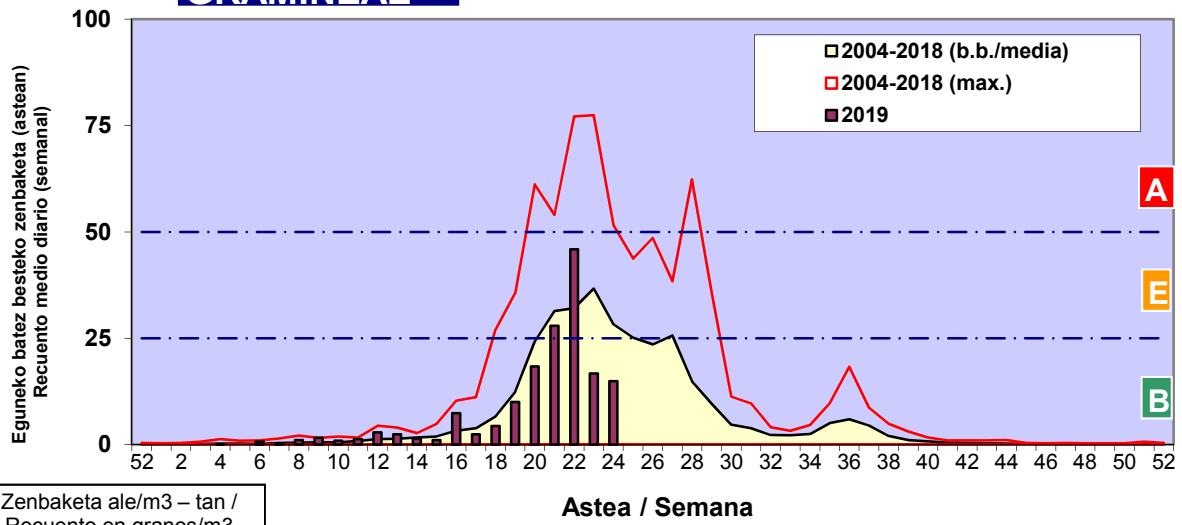

Zenbaketa ale/m3 – tan /
Recuento en granos/m3

■ Altua/Alto
■ Ertaina/Medio
■ Baxua/Bajo

4. POLEN MOTA INTERESGARRIAK / TIPOS POLÍNICOS DE INTERÉS

Estazioa / Estación

Bilbo- Bilbao

- Altua/Alto
- Ertaina/Medio
- Baxua/Bajo

PINUS

URTICA / PARIETARIA

QUERCUS

Zenbaketa ale/m³ – tan /
Recuento en granos/m³

Estazioa / Estación

Bilbo- Bilbao

- Altua/Alto
- Ertaina/Medio
- Baxua/Bajo

GRAMINEAE

Zenbaketa ale/m³ – tan /
Recuento en granos/m³

Astea / Semana