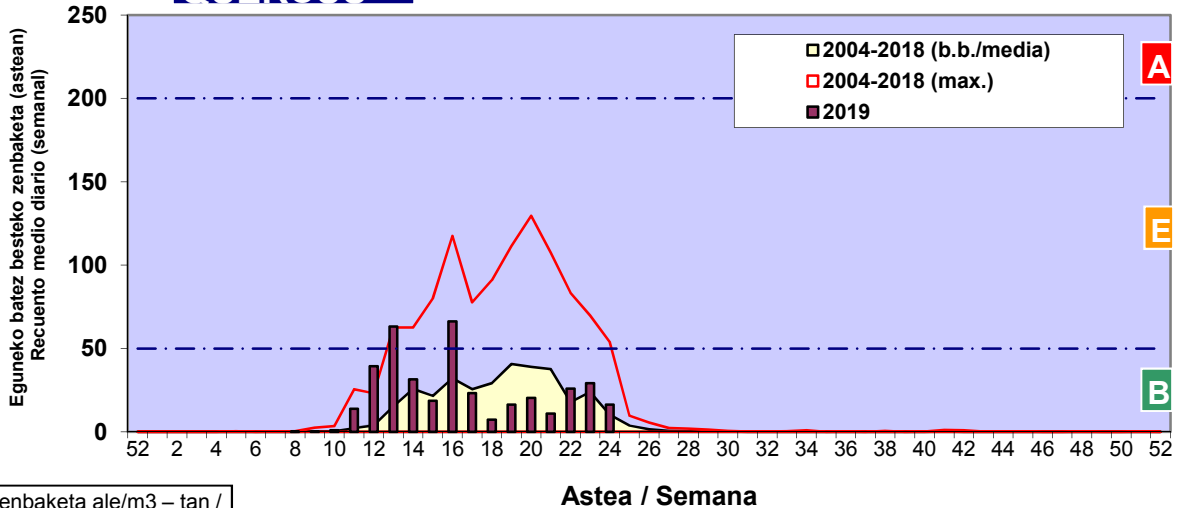

2019

Estazioa / Estación	Bilbo- Bilbao							Astea/Semana	24
Mota / Tipo	Al / L	As / M	Az / X	Og / J	Or / V	Lr / S	Ig / D	b.b. / media	
	10/06/19	11/06/19	12/06/19	13/06/19	14/06/19	15/06/19	16/06/19		
Acer								0	
Foeniculum					1			0	
Artemisia								0	
Centaurea								0	
Achillea					2			0	
Taraxacum							1	0	
Alnus								0	
Betula								0	
Corylus								0	
Brassica								0	
Sambucus								0	
Chenop./Ama			1	1	2		4	1	
Cupres./Taxa		2		2	1		10	2	
Carex				1	1			0	
Ericaceae				1	1			0	
Mercurialis								0	
Robinia								0	
Castanea				2	1		8	2	
Fagus								0	
Quercus	1	3	1	48	37	6	19	16	
Aesculus								0	
Juglans								0	
Laurus								0	
Lilium								0	
Magnolia								0	
Acacia								0	
Eucalyptus		1						0	
Fraxinus								0	
Ligustrum		1						0	
Olea			1	7	7		1	2	
Pinus	1	5	5	46	12	4	10	12	
Cedrus								0	
Plantago	2	2	2	4	3	1	7	3	
Platanus								0	
Gramineae		2	7	35	11	8	41	15	
Rosacea								0	
Rumex	1	1	1		1	1	1	1	
Rhamnus								0	
Populus								0	
Salix								0	
Tamarix								0	
Tilia	9	10	4	8	6	17	18	10	
Celtis								0	
Ulmus								0	
Urticaceae	5	6	7	18	15	19	31	14	
Besterik/Otros	1	1	1	2	1	6		2	
Esp. Alternaria				1	1		1	0	
Guztira /Total	20	34	30	175	102	62	151	574	

Zenbaketa ale/m3 – tan /
Recuento en granos/m3

■ Altua/Alto
■ Ertaina/Medio
■ Baxua/Bajo

4. POLEN MOTA INTERESGARRIAK / TIPOS POLÍNICOS DE INTERÉS

Estazioa / Estación

Bilbo- Bilbao

- Altua/Alto
- Ertaina/Medio
- Baxua/Bajo

PINUS

URTICA / PARIETARIA

QUERCUS

Zenbaketa ale/m³ – tan /
Recuento en granos/m³

Estazioa / Estación

Bilbo- Bilbao

- Altua/Alto
- Ertaina/Medio
- Baxua/Bajo

GRAMINEAE