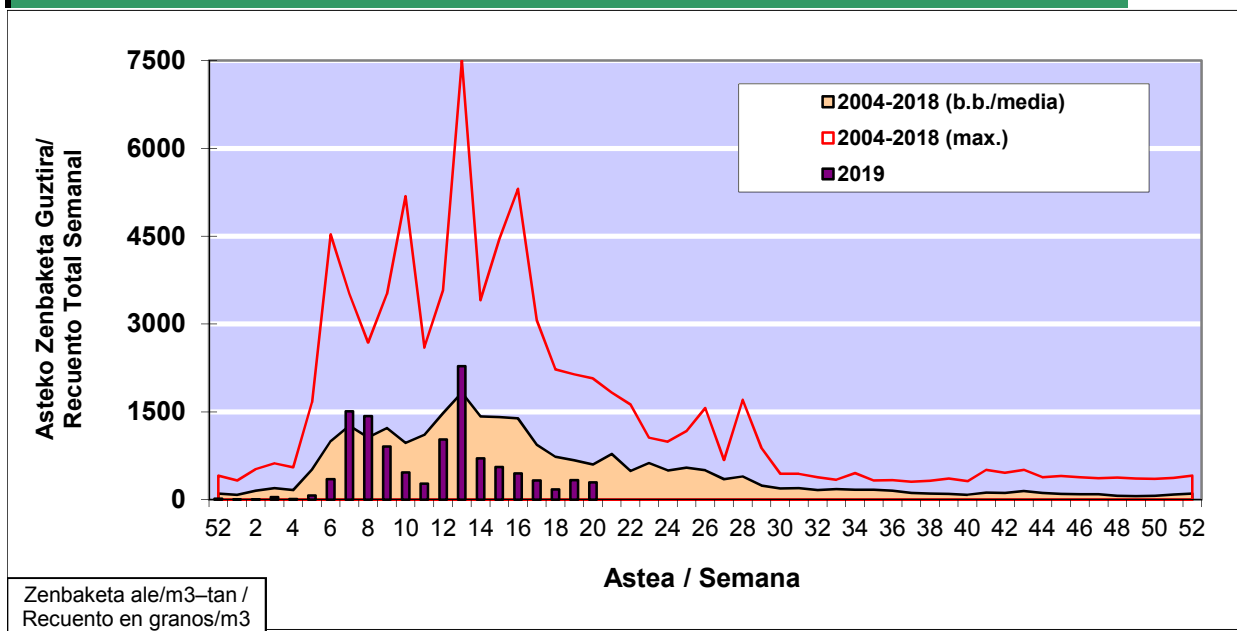

POLEN ZENBAKETA / RECuento DE POLEN

Osasun Sailaren Sarea / Red del Departamento de Salud

1. GAUR EGUNGO EGOERA / SITUACIÓN ACTUAL

		Astea/Semana	20
Estazioa / Estación	Donostia- San Sebastián	13/05 - 19/05	2019

2. ASTEKO ZENBAKETA GUZTIRA / RECuento TOTAL SEMANAL

Estazioa / Estación	Donostia- San Sebastián
----------------------------	--------------------------------

Asteako Zenbaketa Guztira / Recuento Total Semanal