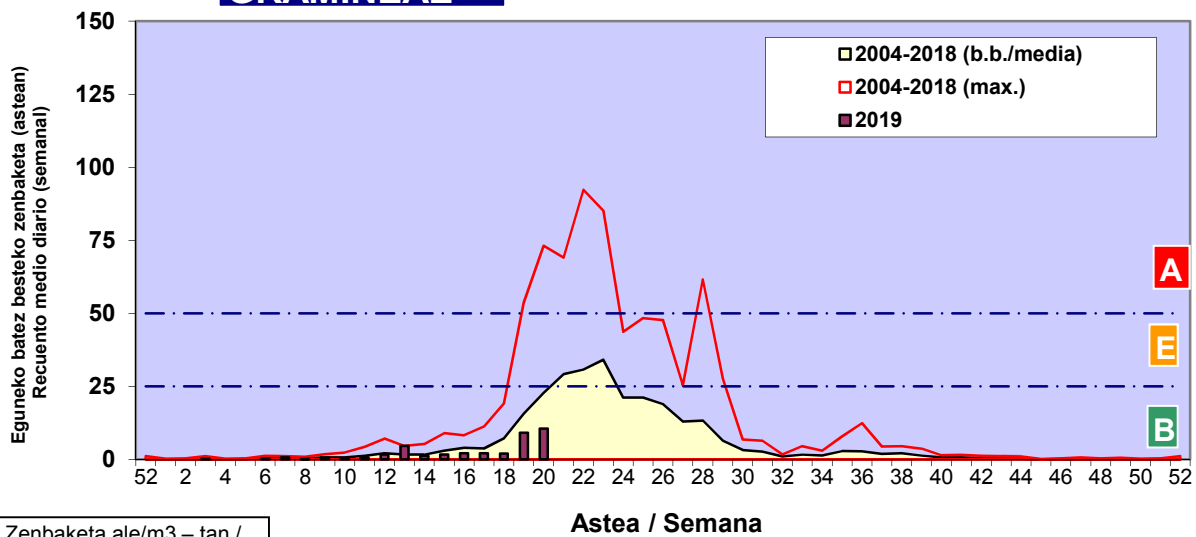

GRAMINEAE

Zenbaketa ale/m³ – tan /
Recuento en granos/m³