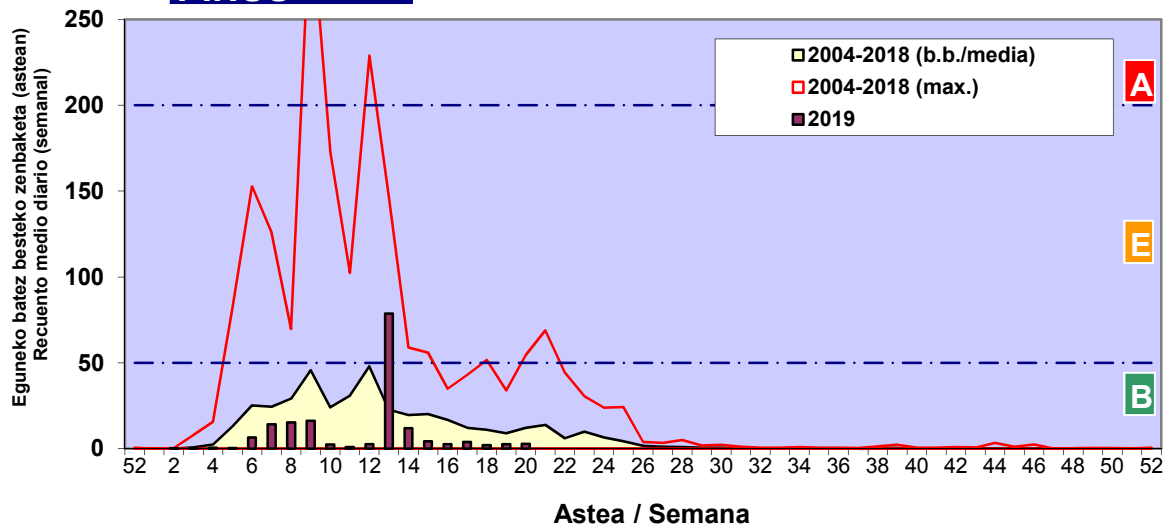

4. POLEN MOTA INTERESGARRIAK / TIPOS POLÍNICOS DE INTERÉS

Estazioa / Estación Donostia- San Sebastián

- Altua/Alto
- Ertaina/Medio
- Baxua/Bajo

CUPRESACEA / TAXACEA

PINUS

QUERCUS

Zenbaketa ale/m³ – tan /
Recuento en granos/m³