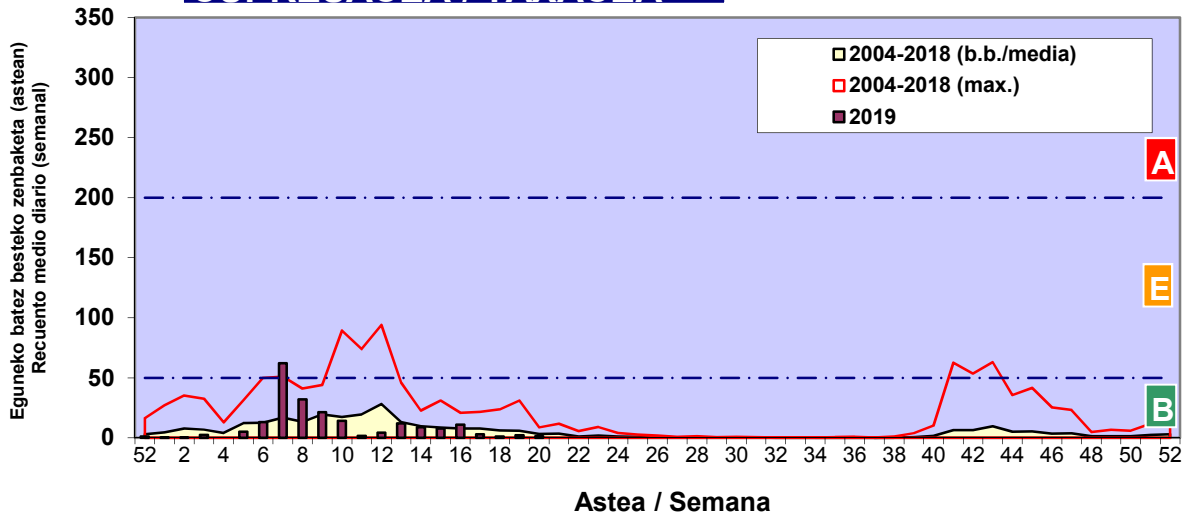

4. POLEN MOTA INTERESGARRIAK / TIPOS POLÍNICOS DE INTERÉS

Estazioa / Estación Donostia- San Sebastián

- Altua/Alto
- Ertaina/Medio
- Baxua/Bajo

CUPRESACEA / TAXACEA