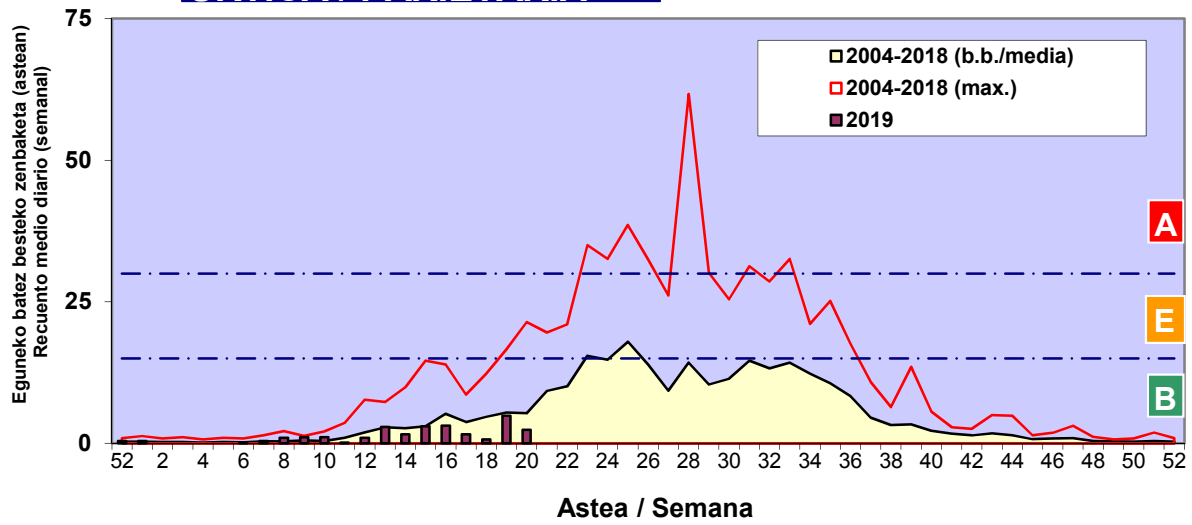

Zenbaketa ale/m3 – tan /
Recuento en granos/m3

■ Altua/Alto
■ Ertaina/Medio
■ Baxua/Bajo

4. POLEN MOTA INTERESGARRIAK / TIPOS POLÍNICOS DE INTERÉS

Estazioa / Estación Donostia- San Sebastián

- Altua/Alto
- Ertaina/Medio
- Baxua/Bajo

CUPRESACEA / TAXACEA

PINUS

QUERCUS

Zenbaketa ale/m³ – tan /
Recuento en granos/m³

Estazioa / Estación

Donostia- San Sebastián

- Altua/Alto
- Ertaina/Medio
- Baxua/Bajo

URTICA / PARIETARIA