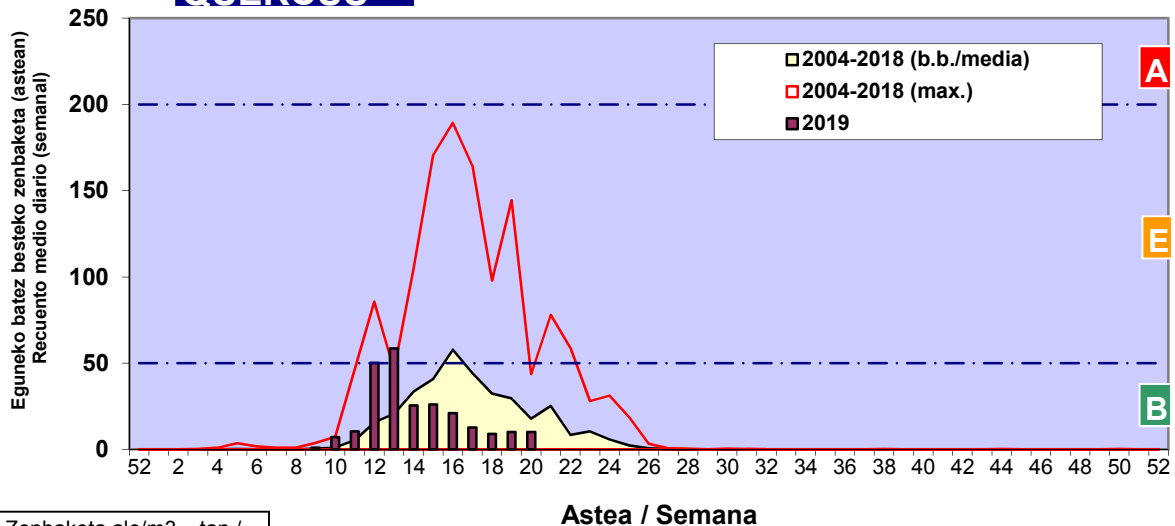

QUERCUS

Zenbaketa ale/m³ – tan /
Recuento en granos/m³