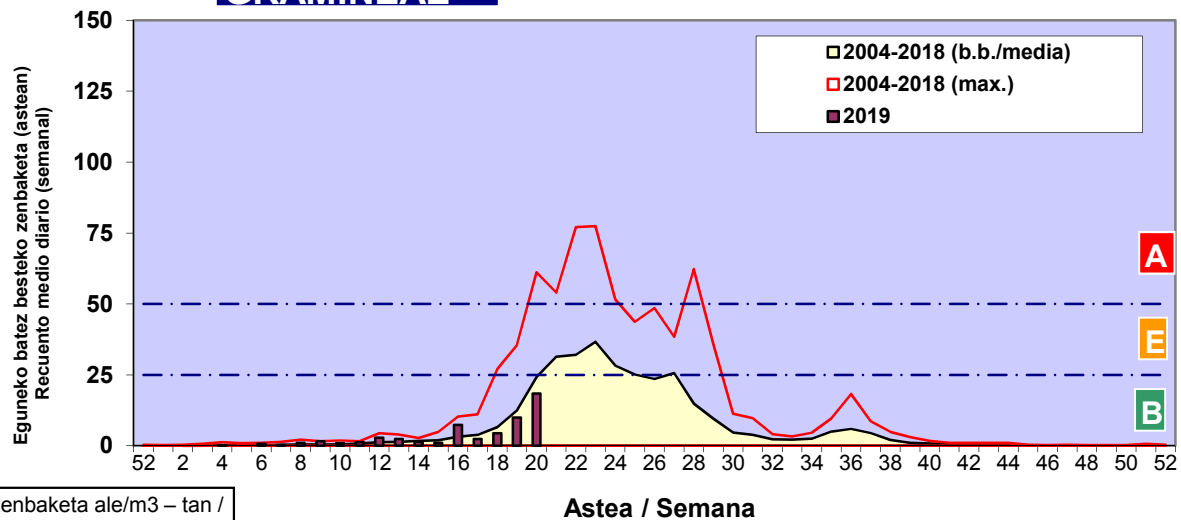

GRAMINEAE

Zenbaketa ale/m³ – tan /
Recuento en granos/m³