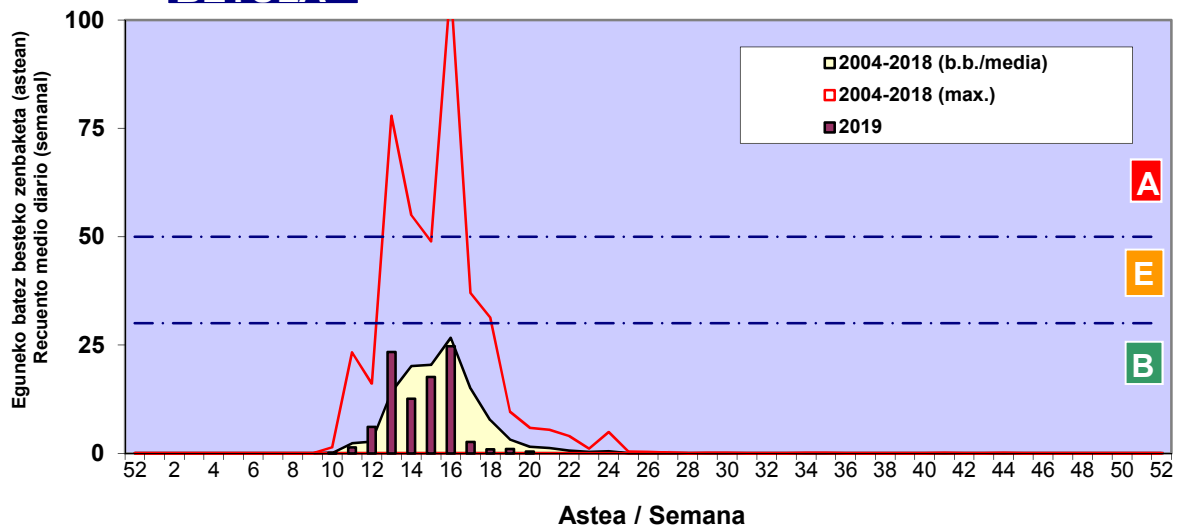

CUPRESACEA / TAXACEA

PINUS

URTICA / PARIETARIA

Zenbaketa ale/m³ – tan /
 Recuento en granos/m³

Estazioa / Estación

Bilbo- Bilbao

- Altua/Alto
- Ertaina/Medio
- Baxua/Bajo

BETULA