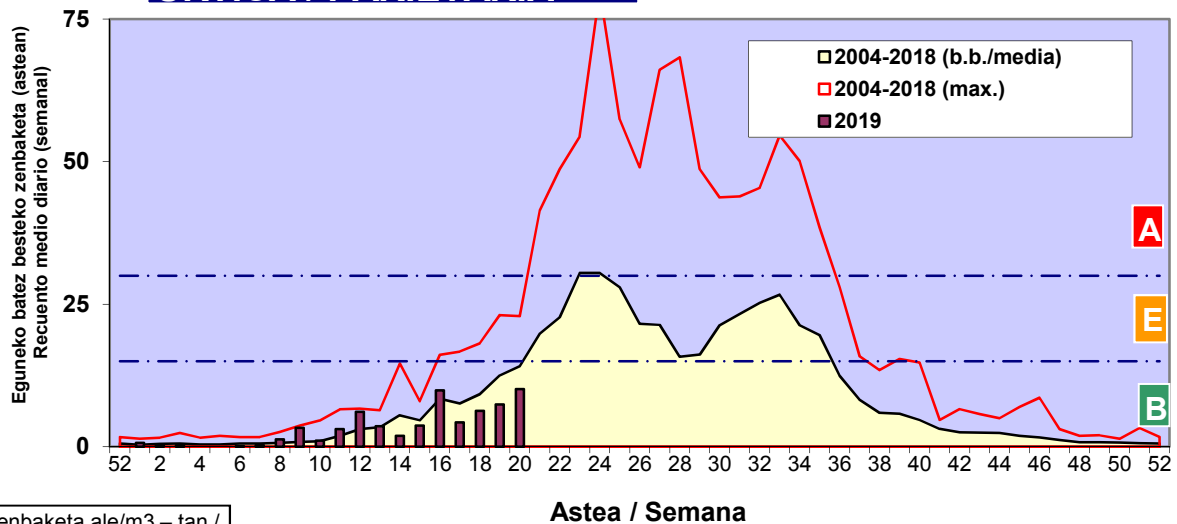

2019

Estazioa / Estación	Bilbo- Bilbao						Astea/Semana	20
Mota / Tipo	Al / L	As / M	Az / X	Og / J	Or / V	Lr / S	Ig / D	b.b. / media
	13/05/19	14/05/19	15/05/19	16/05/19	17/05/19	18/05/19	19/05/19	
Acer								0
Foeniculum								0
Artemisia								0
Centaurea								0
Achillea				1				0
Taraxacum								0
Alnus								0
Betula	1	1		1				0
Corylus								0
Brassica								0
Sambucus				2				0
Chenop./Ama		1	1	1				0
Cupres./Taxa	6	6	4		1			2
Carex								0
Ericaceae	1	1	2	2	1	1	1	1
Mercurialis				1				0
Robinia								0
Castanea								0
Fagus	1		1					0
Quercus	36	40	20	30	10	4	2	20
Aesculus								0
Juglans	1			1				0
Laurus								0
Lilium								0
Magnolia								0
Acacia								0
Eucalyptus				1	1			0
Fraxinus	1							0
Ligustrum				1				0
Olea				2			1	0
Pinus	11	1	7	11	4	1	1	5
Cedrus								0
Plantago	4	3	1	8	2		2	3
Platanus								0
Gramineae	32	54	24	14	3	1	1	18
Rosacea				1				0
Rumex	9	3	4	4	1	1	1	3
Rhamnus								0
Populus		1						0
Salix		1	1					0
Tamarix								0
Tilia		1						0
Celtis							1	0
Ulmus								0
Urticaceae	4	14	22	16	4	1	10	10
Besterik/Otros	2	2		5	1		1	2
Esp. Alternaria					1			0
Guztira /Total	109	129	87	102	28	9	21	485

Zenbaketa ale/m3 – tan /
Recuento en granos/m3

■ Altua/Alto
■ Ertaina/Medio
■ Baxua/Bajo

4. POLEN MOTA INTERESGARRIAK / TIPOS POLÍNICOS DE INTERÉS

Estazioa / Estación **Bilbo- Bilbao**

- Altua/Alto
- Ertaina/Medio
- Baxua/Bajo

CUPRESACEA / TAXACEA

PINUS

URTICA / PARIETARIA

Zenbaketa ale/m³ – tan /
 Recuento en granos/m³

Estazioa / Estación

Bilbo- Bilbao

- Altua/Alto
- Ertaina/Medio
- Baxua/Bajo

BETULA