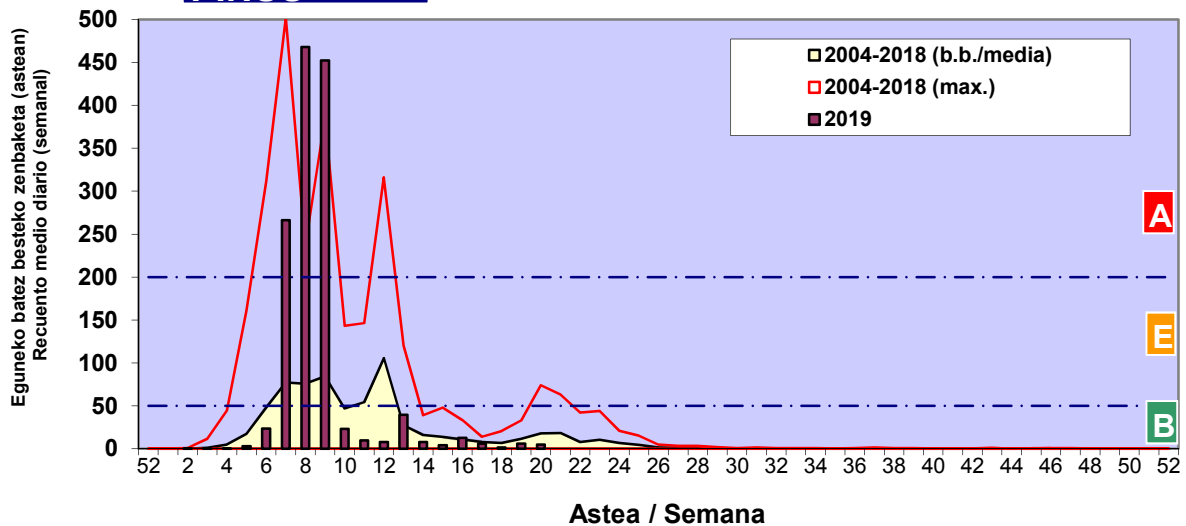

4. POLEN MOTA INTERESGARRIAK / TIPOS POLÍNICOS DE INTERÉS

Estazioa / Estación **Bilbo- Bilbao**

- Altua/Alto
- Ertaina/Medio
- Baxua/Bajo

CUPRESACEA / TAXACEA

PINUS

URTICA / PARIETARIA

Zenbaketa ale/m³ – tan /
Recuento en granos/m³