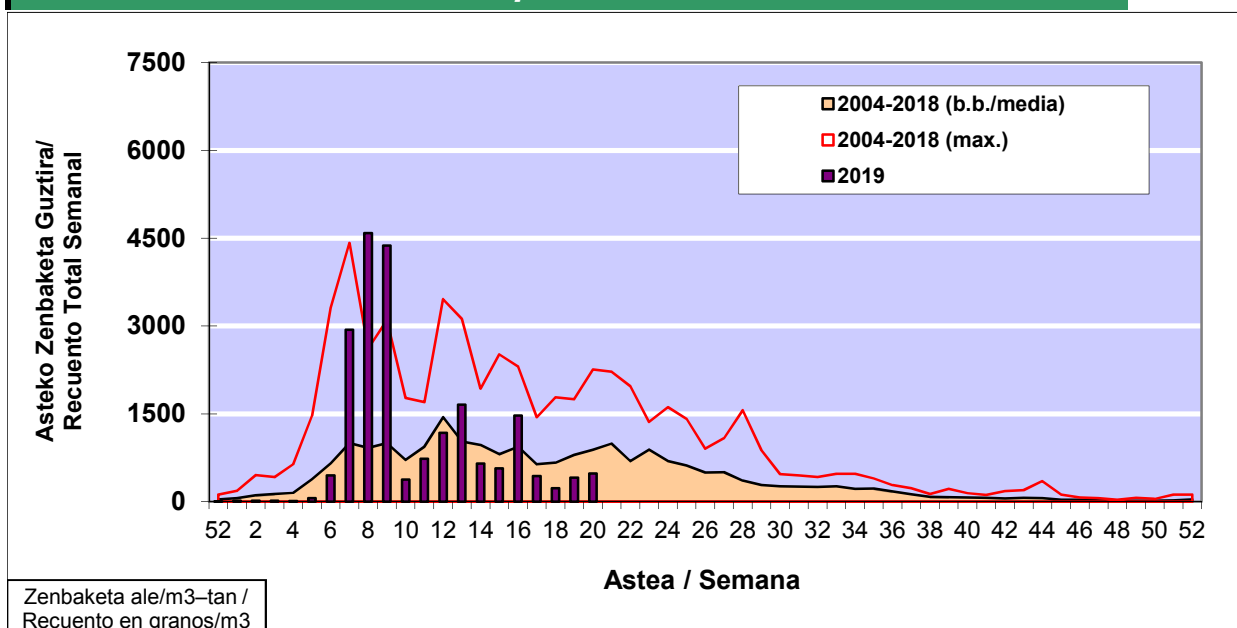

POLEN ZENBAKETA / RECUENTO DE POLEN

Osasun Sailaren Sarea / Red del Departamento de Salud

1. GAUR EGUNGO EGOERA / SITUACIÓN ACTUAL

		Astea/Semana	20
Estazioa / Estación	Bilbo- Bilbao	13/05 - 19/05	2019

Polen mota interesgarriak / Tipos polínicos de interés	Zuhaitza-Landarea / Árbol- Planta	Egoera / Situación*	Hurrengo asterako joera / Tendencia próxima semana
Cupresaceas /Taxaceas	Altzifrea-Hagina/Ciprés-Tejo	Baxua / Bajo	=
Gramineae	Graminea/Gramínea	Baxua / Bajo	▲
Betula	Urkia/Abedul	Baxua / Bajo	=
Pinus	Pinua/Pino	Baxua / Bajo	=
Urticaceas	Asuna-Horma-belarra/Ortiga- Parietaria	Baxua / Bajo	▲
Quercus	Haritza-Artea/Roble-Encina	Baxua / Bajo	=
*Ebaluaketa irizpideak, "Red Española de Aerobiología"-ren arabera / Criterios de evaluación de acuerdo a la Red Española de Aerobiología			

2. ASTEKO ZENBAKETA GUZTIRA / RECUENTO TOTAL SEMANAL

Estazioa / Estación	Bilbo- Bilbao
----------------------------	----------------------

Asteko Zenbaketa Guztira / Recuento Total Semanal

3. ASTEKO ZENBAKETA / RECUESTO SEMANAL