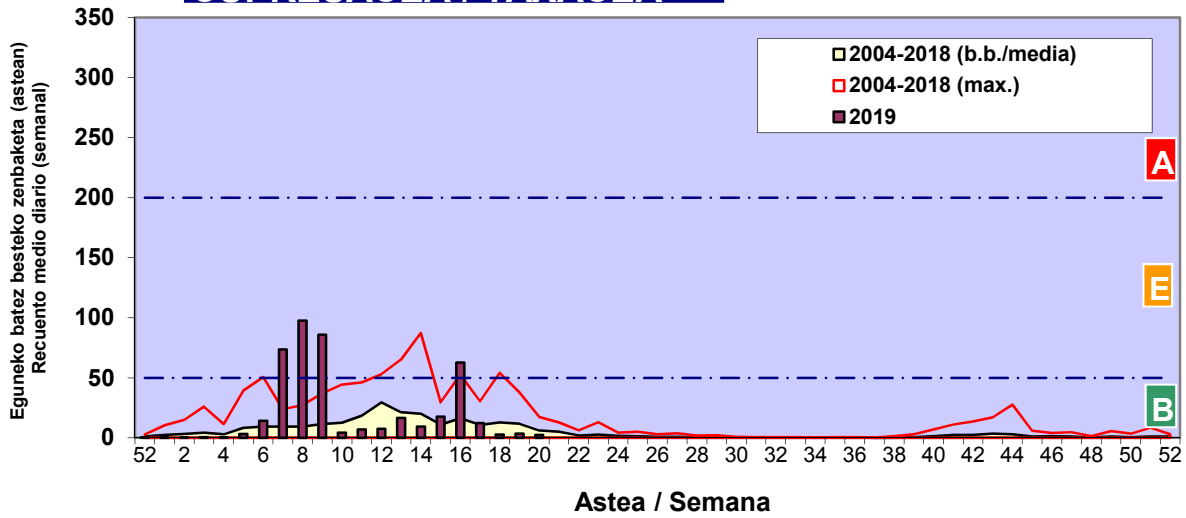

2019

Estazioa / Estación	Bilbo- Bilbao						Astea/Semana	20
Mota / Tipo	Al / L	As / M	Az / X	Og / J	Or / V	Lr / S	Ig / D	b.b. / media
	13/05/19	14/05/19	15/05/19	16/05/19	17/05/19	18/05/19	19/05/19	
Acer								0
Foeniculum								0
Artemisia								0
Centaurea								0
Achillea				1				0
Taraxacum								0
Alnus								0
Betula	1	1		1				0
Corylus								0
Brassica								0
Sambucus				2				0
Chenop./Ama		1	1	1				0
Cupres./Taxa	6	6	4		1			2
Carex								0
Ericaceae	1	1	2	2	1	1	1	1
Mercurialis				1				0
Robinia								0
Castanea								0
Fagus	1		1					0
Quercus	36	40	20	30	10	4	2	20
Aesculus								0
Juglans	1			1				0
Laurus								0
Lilium								0
Magnolia								0
Acacia								0
Eucalyptus				1	1			0
Fraxinus	1							0
Ligustrum				1				0
Olea				2			1	0
Pinus	11	1	7	11	4	1	1	5
Cedrus								0
Plantago	4	3	1	8	2		2	3
Platanus								0
Gramineae	32	54	24	14	3	1	1	18
Rosacea				1				0
Rumex	9	3	4	4	1	1	1	3
Rhamnus								0
Populus		1						0
Salix		1	1					0
Tamarix								0
Tilia		1						0
Celtis							1	0
Ulmus								0
Urticaceae	4	14	22	16	4	1	10	10
Besterik/Otros	2	2		5	1		1	2
Esp. Alternaria					1			0
Guztira /Total	109	129	87	102	28	9	21	485

Zenbaketa ale/m3 – tan /
Recuento en granos/m3

■ Altua/Alto
■ Ertaina/Medio
■ Baxua/Bajo

4. POLEN MOTA INTERESGARRIAK / TIPOS POLÍNICOS DE INTERÉS

Estazioa / Estación **Bilbo- Bilbao**

- Altua/Alto
- Ertaina/Medio
- Baxua/Bajo

CUPRESACEA / TAXACEA

PINUS

URTICA / PARIETARIA

Zenbaketa ale/m³ – tan /
 Recuento en granos/m³

Estazioa / Estación

Bilbo- Bilbao

- Altua/Alto
- Ertaina/Medio
- Baxua/Bajo

BETULA