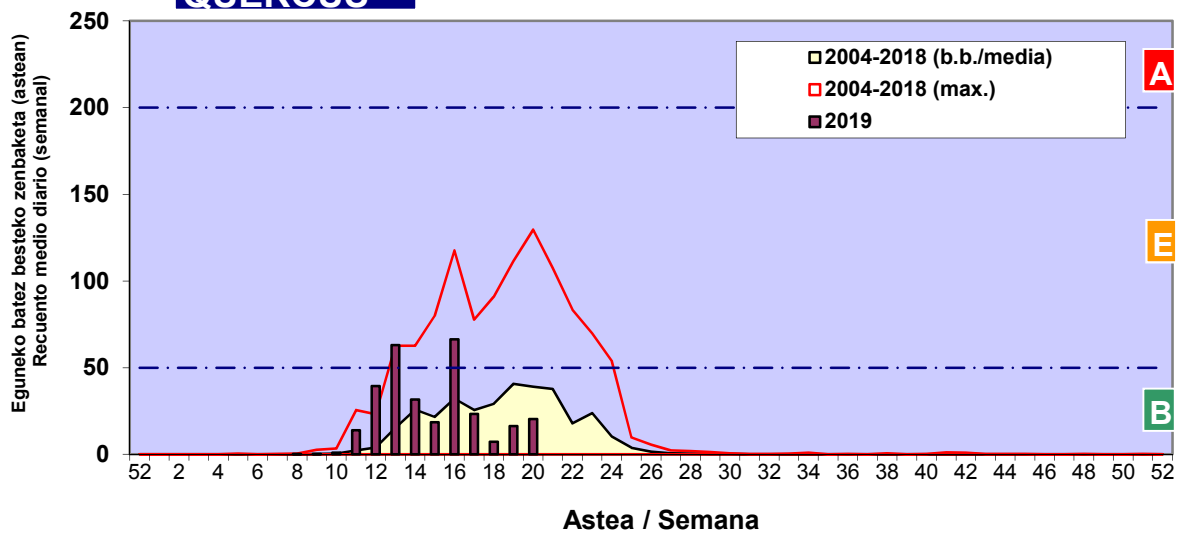

Estazioa / Estación

Bilbo- Bilbao

- Altua/Alto
- Ertaina/Medio
- Baxua/Bajo

BETULA

QUERCUS

GRAMINEAE

Zenbaketa ale/m³ – tan /
Recuento en granos/m³