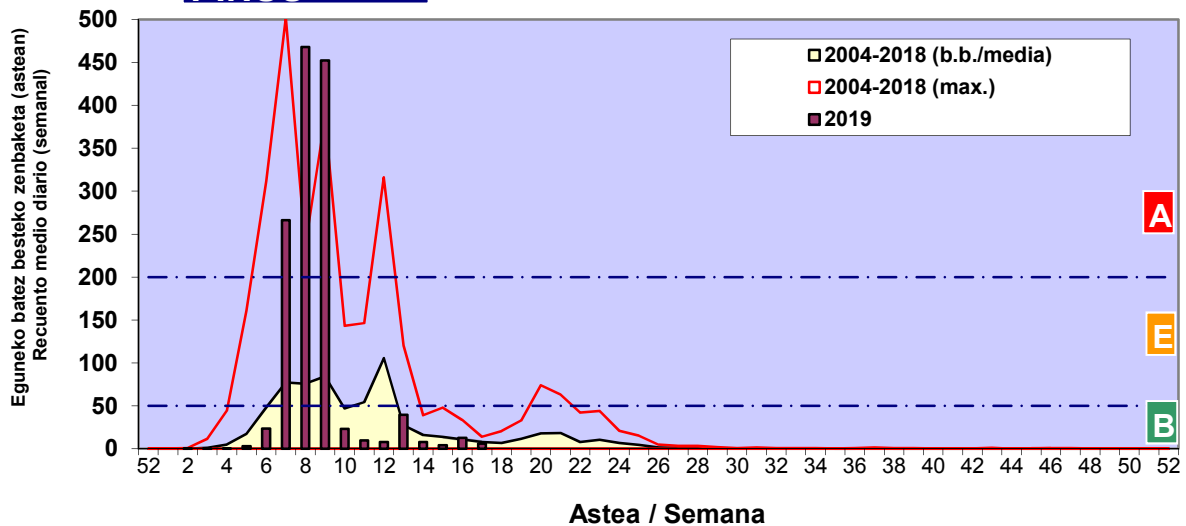

4. POLEN MOTA INTERESGARRIAK / TIPOS POLÍNICOS DE INTERÉS

Estazioa / Estación **Bilbo- Bilbao**

- Altua/Alto
- Ertaina/Medio
- Baxua/Bajo

CUPRESACEA / TAXACEA

PINUS

URTICA / PARIETARIA

Zenbaketa ale/m³ – tan /
Recuento en granos/m³