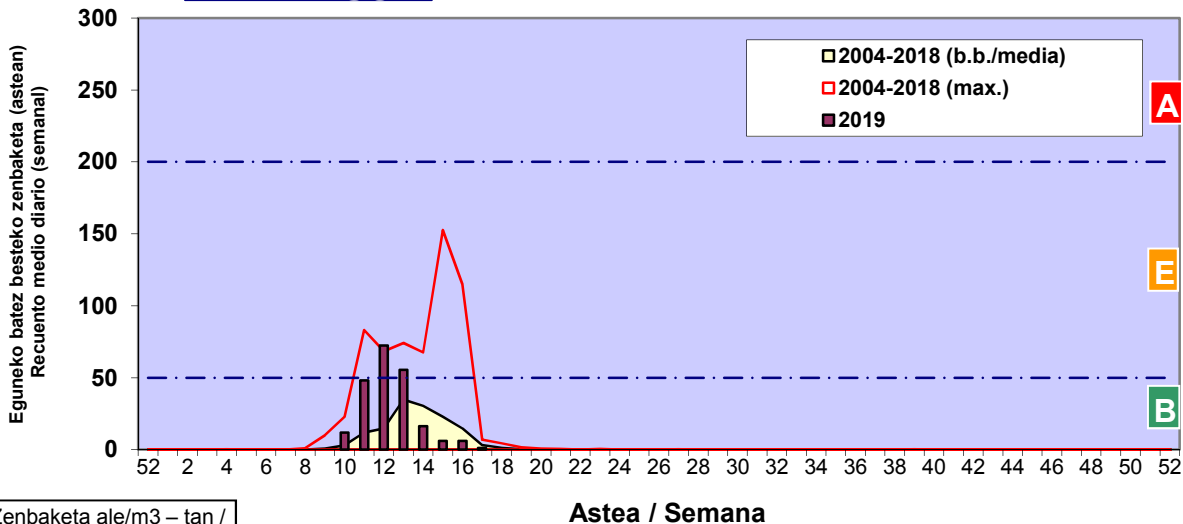

PLATANUS

Zenbaketa ale/m³ – tan /
Reuento en granos/m³