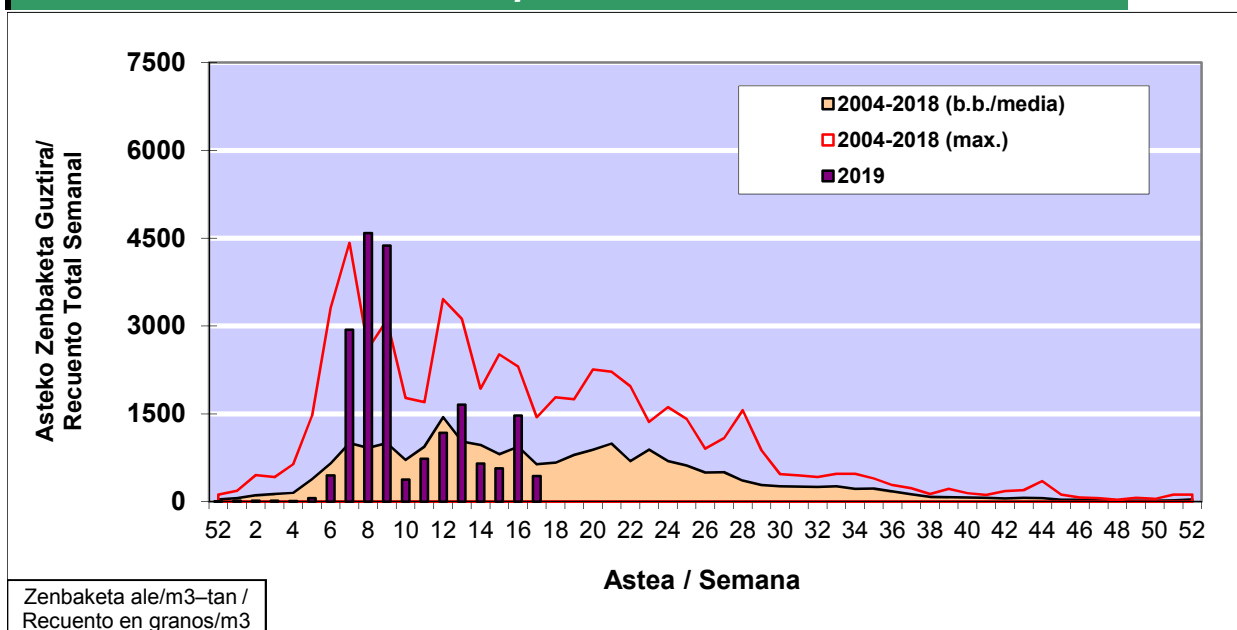

POLEN ZENBAKETA / RECUENTO DE POLEN

Osasun Sailaren Sarea / Red del Departamento de Salud

1. GAUR EGUNGO EGOERA / SITUACIÓN ACTUAL

		Astea/Semana	17
Estazioa / Estación	Bilbo- Bilbao	22/04 - 28/04	2019

Polen mota interesgarriak / Tipos polínicos de interés	Zuhaitza-Landarea / Árbol- Planta	Egoera / Situación*	Hurrengo asterako joera / Tendencia próxima semana
Cupresaceas /Taxaceas	Altzifrea-Hagina/Ciprés-Tejo	Baxua / Bajo	=
Platanus	Platanoa/Platano	Baxua / Bajo	=
Betula	Urkia/Abedul	Baxua / Bajo	=
Pinus	Pinua/Pino	Baxua / Bajo	=
Urticaceas	Asuna-Horma-belarra/Ortiga- Parietaria	Baxua / Bajo	=
Quercus	Haritza-Artea/Roble-Encina	Baxua / Bajo	=
*Ebaluaketa irizpideak, "Red Española de Aerobiología"-ren arabera / Criterios de evaluación de acuerdo a la Red Española de Aerobiología			

2. ASTEKO ZENBAKETA GUZTIRA / RECUENTO TOTAL SEMANAL

Estazioa / Estación	Bilbo- Bilbao
----------------------------	----------------------

Asteko Zenbaketa Guztira / Recuento Total Semanal

3. ASTEKO ZENBAKETA / RECUESTO SEMANAL