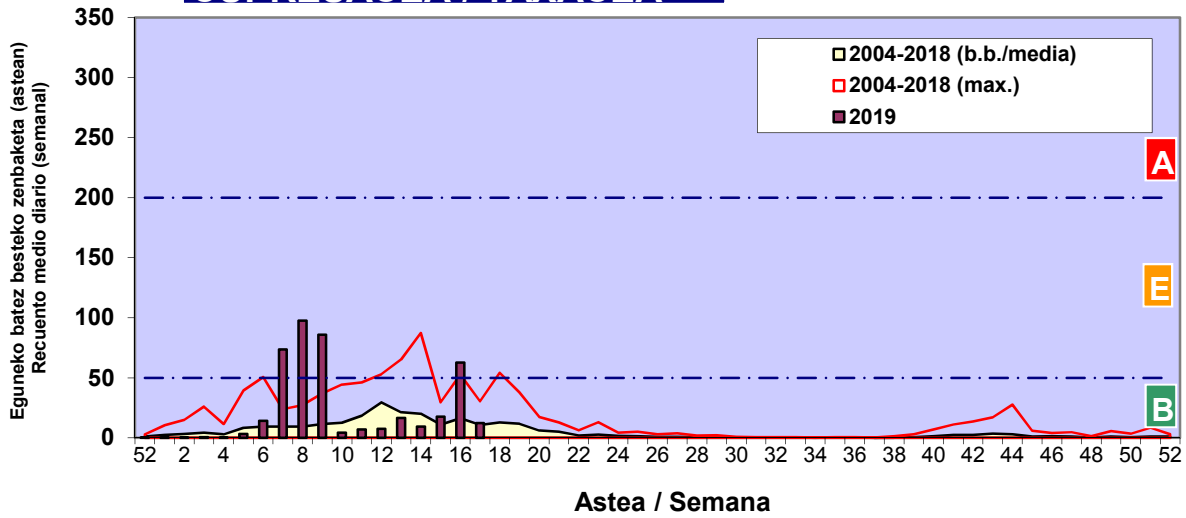

2019

Estazioa / Estación	Bilbo- Bilbao							Astea/Semana	17
Mota / Tipo	Al / L	As / M	Az / X	Og / J	Or / V	Lr / S	Ig / D	b.b. / media	
	22/04/19	23/04/19	24/04/19	25/04/19	26/04/19	27/04/19	28/04/19		
Acer								0	
Foeniculum								0	
Artemisia								0	
Centaurea								0	
Achillea					1			0	
Taraxacum								0	
Alnus				1				0	
Betula	4	4	4	4	1		1	3	
Corylus								0	
Brassica								0	
Sambucus								0	
Chenop./Ama	2			1				0	
Cupres./Taxa	40	23	15	4	4		1	12	
Carex				1	1			0	
Ericaceae	4	1	2	4	2		1	2	
Mercurialis								0	
Robinia								0	
Castanea								0	
Fagus								0	
Quercus	35	46	40	34	2		6	23	
Aesculus		1						0	
Juglans		1		1				0	
Laurus								0	
Lilium								0	
Magnolia								0	
Acacia								0	
Eucalyptus					1		1	0	
Fraxinus	4	7	1	1			1	2	
Ligustrum								0	
Olea								0	
Pinus	4	11	9	12	1	1	4	6	
Cedrus								0	
Plantago	2	2	1	2	2	1	2	2	
Platanus	5		1	2				1	
Gramineae	5	3	1	2			6	2	
Rosacea								0	
Rumex	1	1	1	2	1			1	
Rhamnus								0	
Populus								0	
Salix				1	1			0	
Tamarix								0	
Tilia								0	
Celtis								0	
Ulmus								0	
Urticaceae	5	4	3	6	1	1	10	4	
Besterik/Otros	2	1	1	6	1		1	2	
Esp. Alternaria								0	
Guztira /Total	113	105	79	84	19	3	34	437	

Zenbaketa ale/m3 – tan /
Recuento en granos/m3

■ Altua/Alto
■ Ertaina/Medio
■ Baxua/Bajo

4. POLEN MOTA INTERESGARRIAK / TIPOS POLÍNICOS DE INTERÉS

Estazioa / Estación **Bilbo- Bilbao**

- Altua/Alto
- Ertaina/Medio
- Baxua/Bajo

CUPRESACEA / TAXACEA

PINUS

URTICA / PARIETARIA

Zenbaketa ale/m³ – tan /
 Recuento en granos/m³

Estazioa / Estación

Bilbo- Bilbao

- Altua/Alto
- Ertaina/Medio
- Baxua/Bajo

BETULA