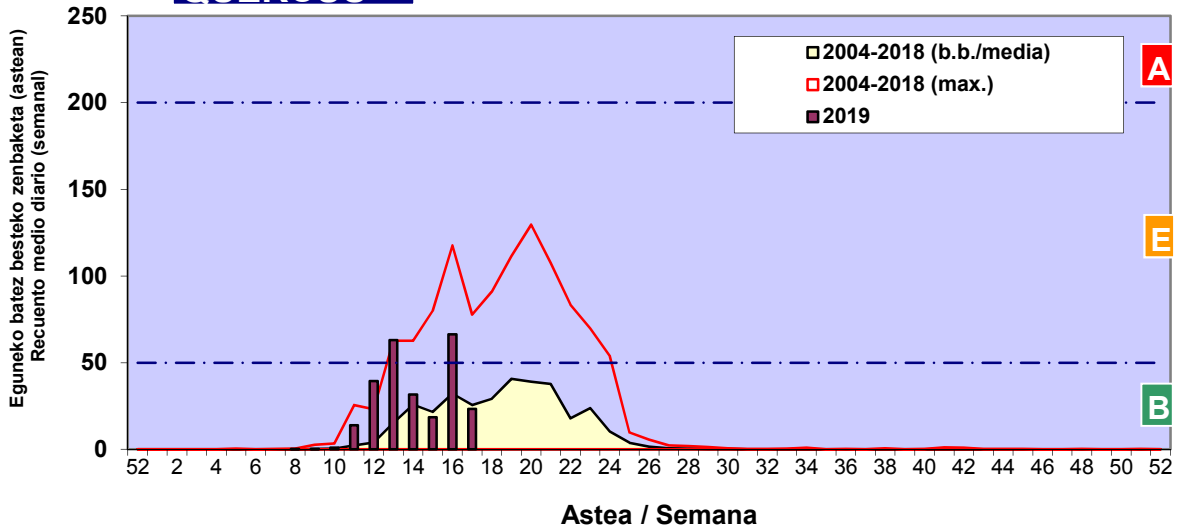

Estazioa / Estación

Bilbo- Bilbao

- Altua/Alto
- Ertaina/Medio
- Baxua/Bajo

BETULA

QUERCUS

PLATANUS

Zenbaketa ale/m³ – tan /
Reuento en granos/m³