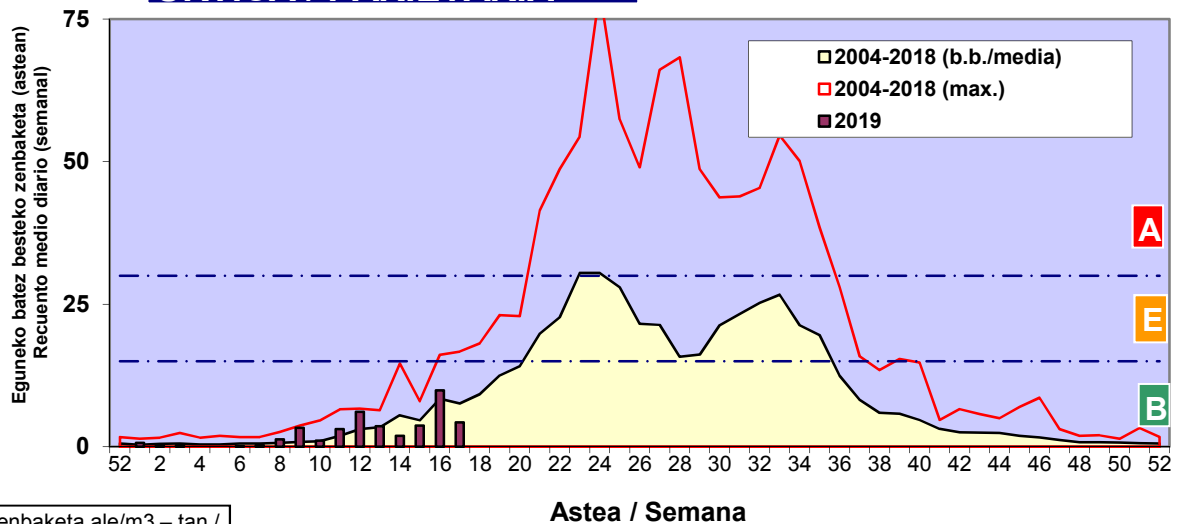

2019

Estazioa / Estación	Bilbo- Bilbao							Astea/Semana	17
Mota / Tipo	Al / L	As / M	Az / X	Og / J	Or / V	Lr / S	Ig / D	b.b. / media	
	22/04/19	23/04/19	24/04/19	25/04/19	26/04/19	27/04/19	28/04/19		
Acer								0	
Foeniculum								0	
Artemisia								0	
Centaurea								0	
Achillea					1			0	
Taraxacum								0	
Alnus				1				0	
Betula	4	4	4	4	1		1	3	
Corylus								0	
Brassica								0	
Sambucus								0	
Chenop./Ama	2			1				0	
Cupres./Taxa	40	23	15	4	4		1	12	
Carex				1	1			0	
Ericaceae	4	1	2	4	2		1	2	
Mercurialis								0	
Robinia								0	
Castanea								0	
Fagus								0	
Quercus	35	46	40	34	2		6	23	
Aesculus		1						0	
Juglans		1		1				0	
Laurus								0	
Lilium								0	
Magnolia								0	
Acacia								0	
Eucalyptus					1		1	0	
Fraxinus	4	7	1	1			1	2	
Ligustrum								0	
Olea								0	
Pinus	4	11	9	12	1	1	4	6	
Cedrus								0	
Plantago	2	2	1	2	2	1	2	2	
Platanus	5		1	2				1	
Gramineae	5	3	1	2			6	2	
Rosacea								0	
Rumex	1	1	1	2	1			1	
Rhamnus								0	
Populus								0	
Salix				1	1			0	
Tamarix								0	
Tilia								0	
Celtis								0	
Ulmus								0	
Urticaceae	5	4	3	6	1	1	10	4	
Besterik/Otros	2	1	1	6	1		1	2	
Esp. Alternaria								0	
Guztira /Total	113	105	79	84	19	3	34	437	

Zenbaketa ale/m3 – tan /
Recuento en granos/m3

■ Altua/Alto
■ Ertaina/Medio
■ Baxua/Bajo

4. POLEN MOTA INTERESGARRIAK / TIPOS POLÍNICOS DE INTERÉS

Estazioa / Estación **Bilbo- Bilbao**

- Altua/Alto
- Ertaina/Medio
- Baxua/Bajo

CUPRESACEA / TAXACEA

PINUS

URTICA / PARIETARIA

Zenbaketa ale/m³ – tan /
 Recuento en granos/m³

Estazioa / Estación

Bilbo- Bilbao

- Altua/Alto
- Ertaina/Medio
- Baxua/Bajo

BETULA