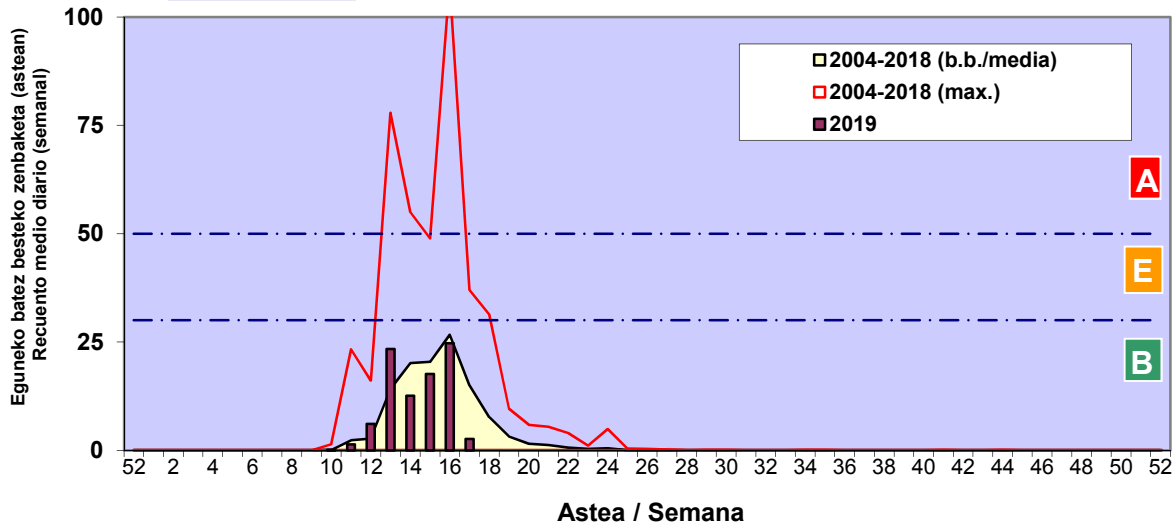

CUPRESACEA / TAXACEA

PINUS

URTICA / PARIETARIA

Zenbaketa ale/m³ – tan /
 Recuento en granos/m³

Estazioa / Estación

Bilbo- Bilbao

- Altua/Alto
- Ertaina/Medio
- Baxua/Bajo

BETULA