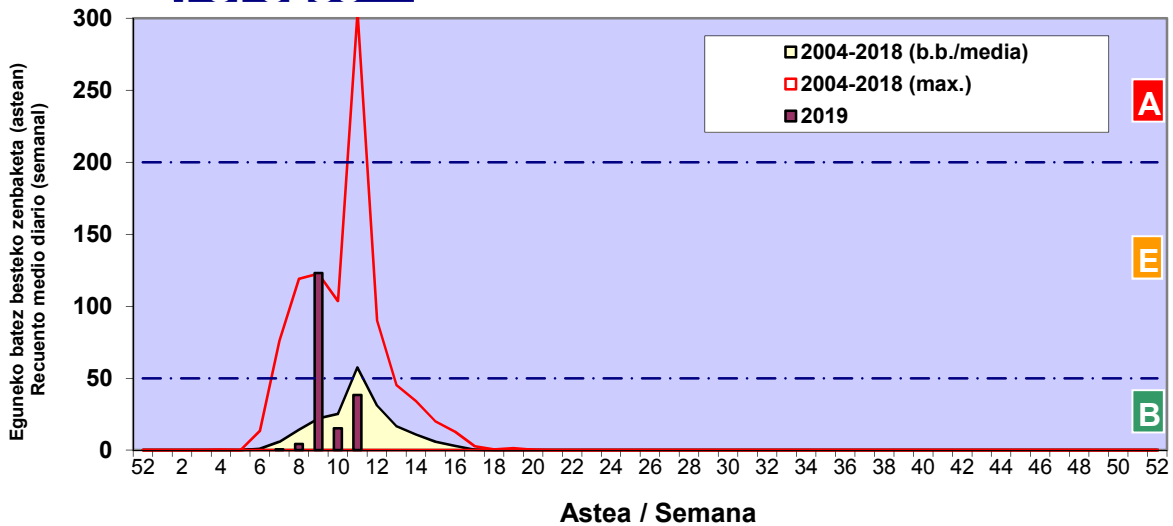

Estazioa / Estación

Vitoria - Gasteiz

- Altua/Alto
- Ertaina/Medio
- Baxua/Bajo

FRAXINUS

POPULUS

PINUS

Zenbaketa ale/m³ – tan /
Reuento en granos/m³