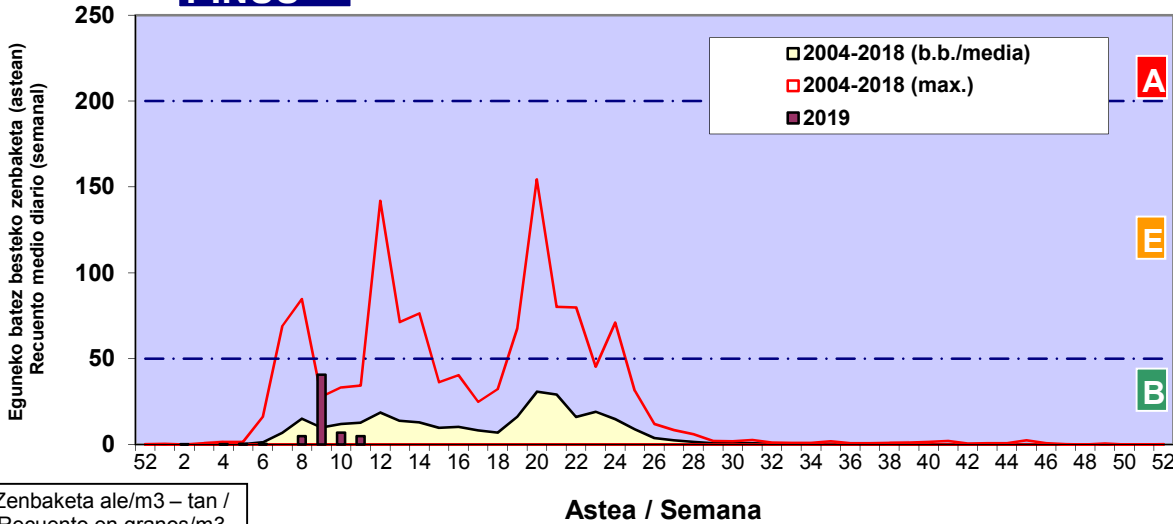

PINUS

Zenbaketa ale/m³ – tan /
Reuento en granos/m³