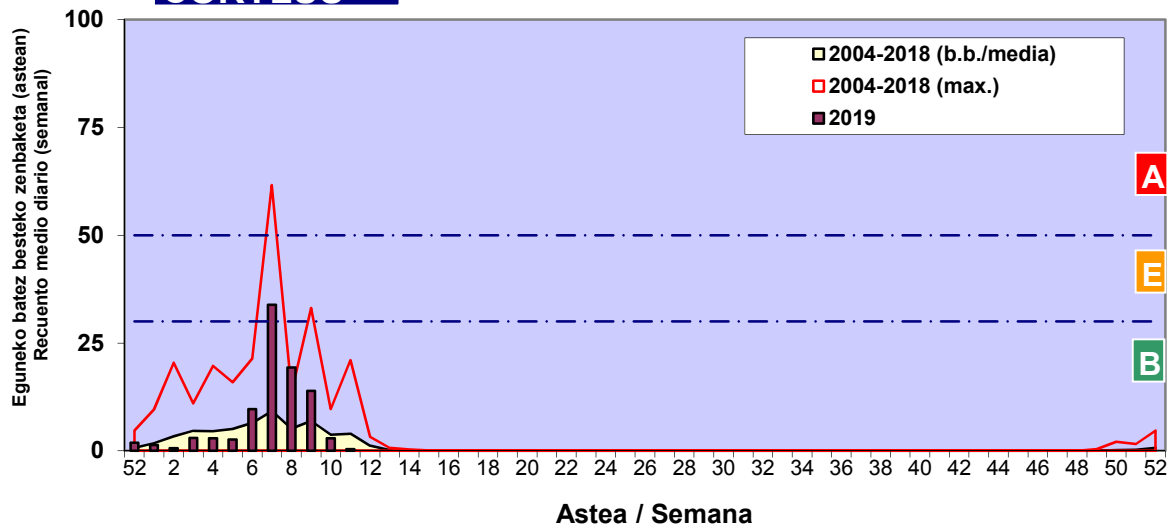

4. POLEN MOTA INTERESGARRIAK / TIPOS POLÍNICOS DE INTERÉS

Estazioa / Estación

Vitoria - Gasteiz

- Altua/Alto
- Ertaina/Medio
- Baxua/Bajo

CUPRESACEA / TAXACEA

CORYLUS

ALNUS

Zenbaketa ale/m3 – tan /
Recuento en granos/m3