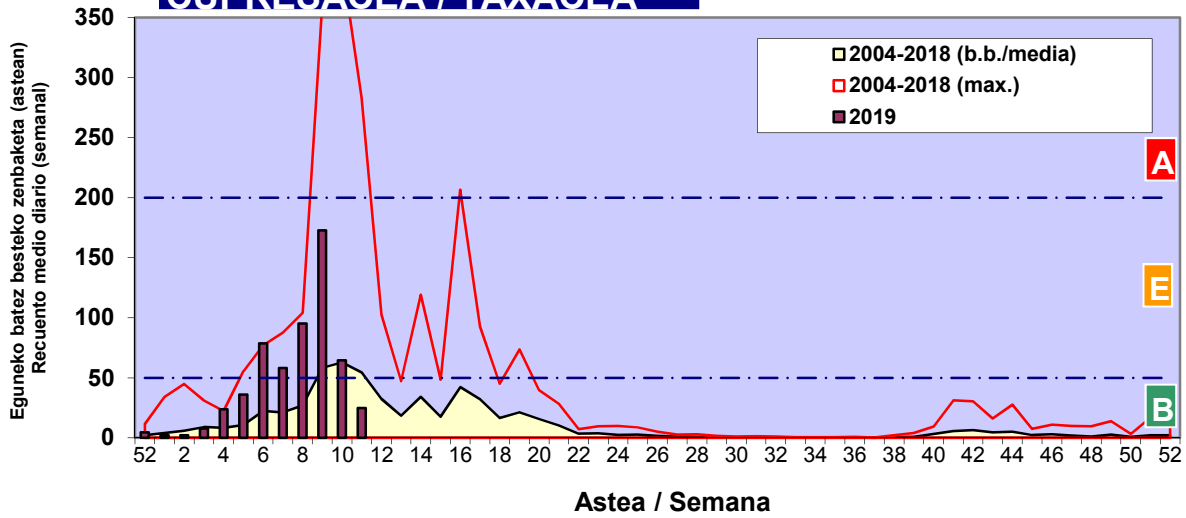

4. POLEN MOTA INTERESGARRIAK / TIPOS POLÍNICOS DE INTERÉS

Estazioa / Estación

Vitoria - Gasteiz

- Altua/Alto
- Ertaina/Medio
- Baxua/Bajo

CUPRESACEA / TAXACEA