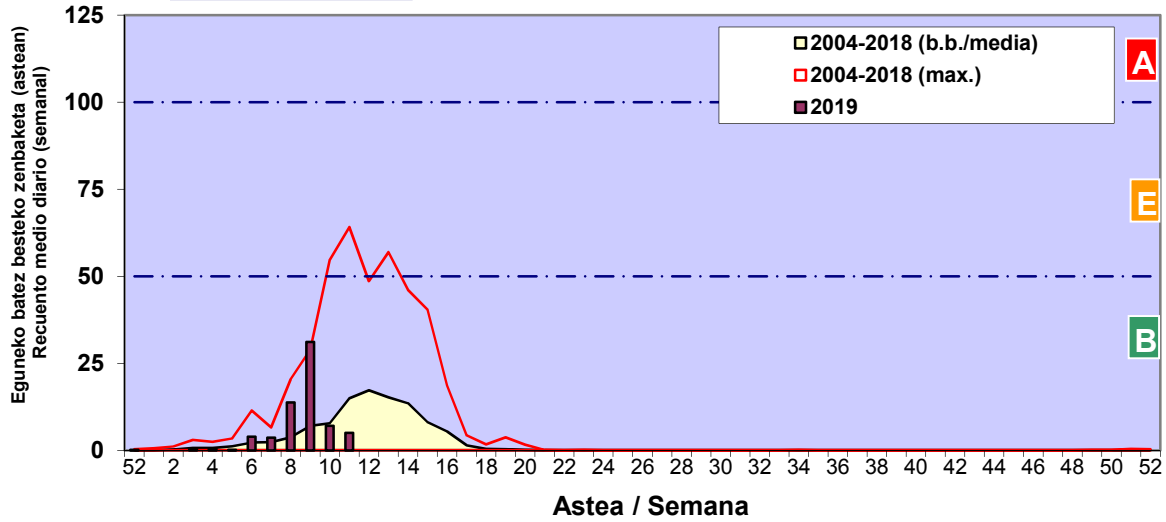

CUPRESACEA / TAXACEA

CORYLUS

ALNUS

Zenbaketa ale/m3 – tan /
Recuento en granos/m3

Estazioa / Estación

Vitoria - Gasteiz

- Altua/Alto
- Ertaina/Medio
- Baxua/Bajo

FRAXINUS