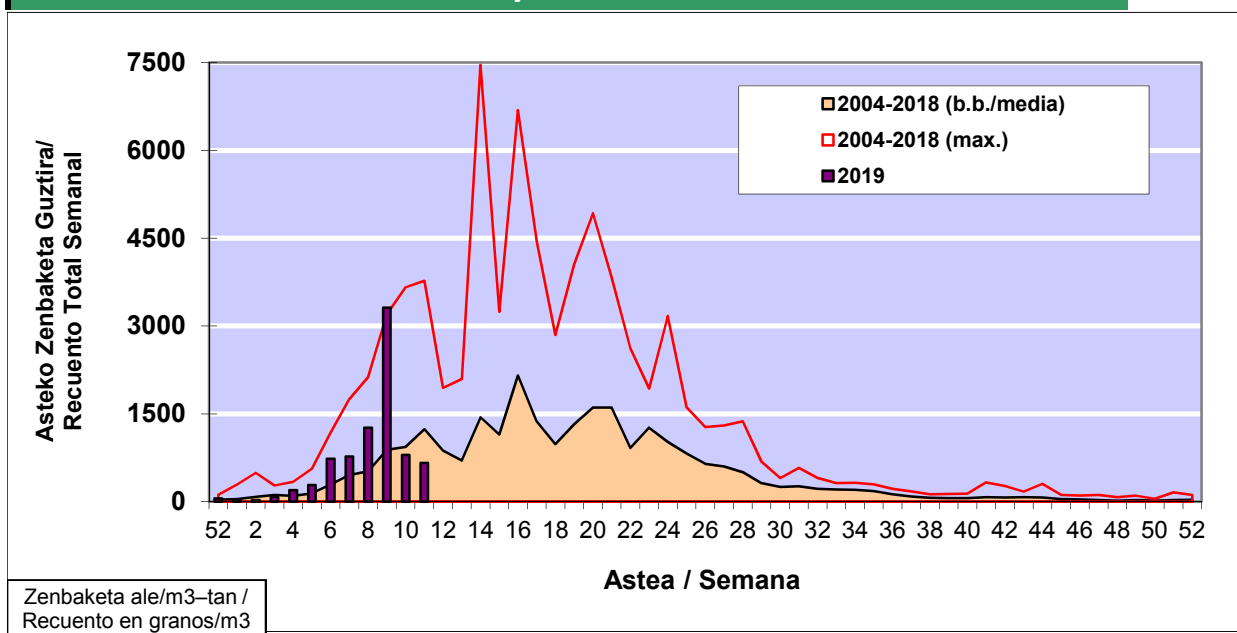

POLEN ZENBAKETA / RECuento DE POLEN

Osasun Sailaren Sarea / Red del Departamento de Salud

1. GAUR EGUNGO EGOERA / SITUACIÓN ACTUAL

		Astea/Semana	11
Estazioa / Estación	Vitoria - Gasteiz	11/03 - 17/03	2019

Polen mota interesgarriak / Tipos polínicos de interés	Zuhaitza-Landarea / Árbol- Planta	Egoera / Situación*	Hurrengo asterako joera / Tendencia próxima semana
<i>Cupresaceas /Taxaceas</i>	Altzifrea-Hagina/Ciprés-Tejo	Baxua / Bajo	=
<i>Corylus</i>	Hurritza/Avellano	Baxua / Bajo	=
<i>Alnus</i>	Haltza/Aliso	Baxua / Bajo	=
<i>Fraxinus</i>	Lizarra/Fresno	Baxua / Bajo	=
<i>Populus</i>	Makala/Álamo	Baxua / Bajo	=
<i>Pinus</i>	Pinua/Pino	Baxua / Bajo	=
*Ebaluaketa irizpideak, "Red Española de Aerobiología"-ren arabera / Criterios de evaluación de acuerdo a la Red Española de Aerobiología			

2. ASTEKO ZENBAKETA GUZTIRA / RECuento TOTAL SEMANAL

Estazioa / Estación	Vitoria - Gasteiz

Asteko Zenbaketa Guztira / Recuento Total Semanal