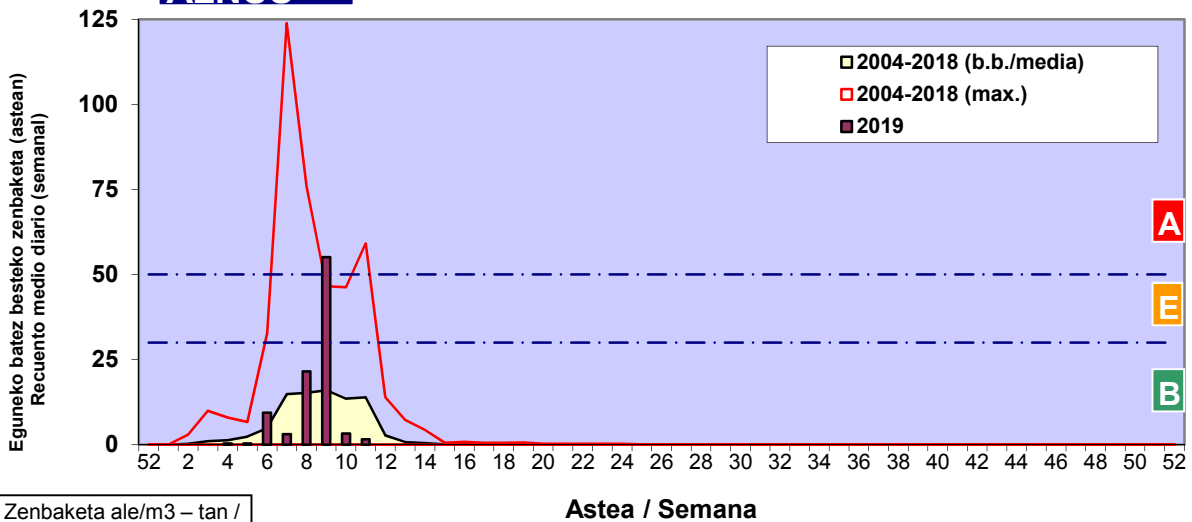

ALNUS

Zenbaketa ale/m3 – tan /
Recuento en granos/m3