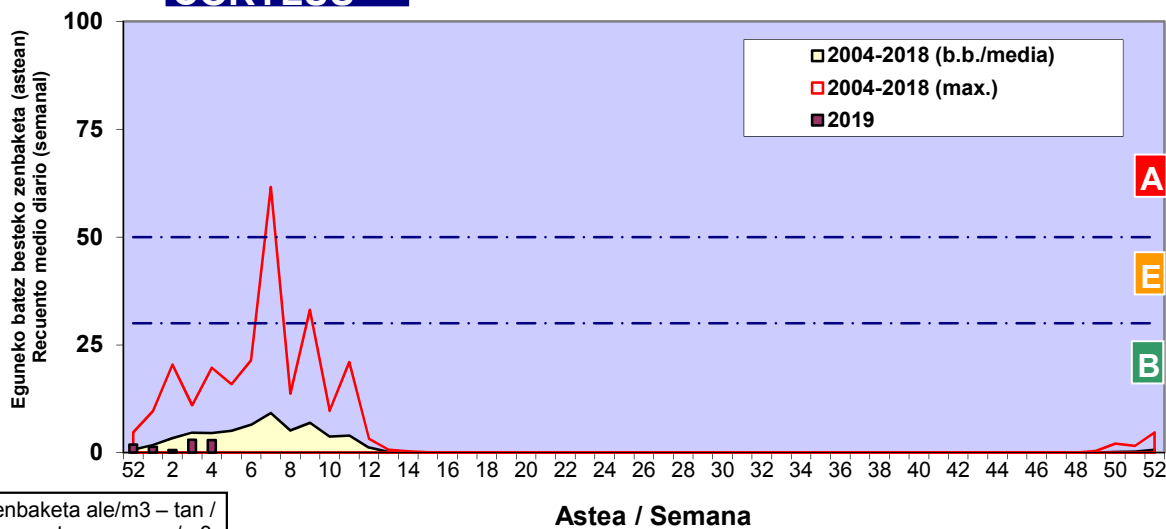

Zenbaketa ale/m3 – tan /
Recuento en granos/m3

■ Altua/Alto
■ Ertaina/Medio
■ Baxua/Bajo

4. POLEN MOTA INTERESGARRIAK / TIPOS POLÍNICOS DE INTERÉS

Estazioa / Estación **Vitoria - Gasteiz**

- Altua/Alto
- Ertaina/Medio
- Baxua/Bajo

CUPRESACEA / TAXACEA

CORYLUS

Zenbaketa ale/m³ – tan /
Recuento en granos/m³