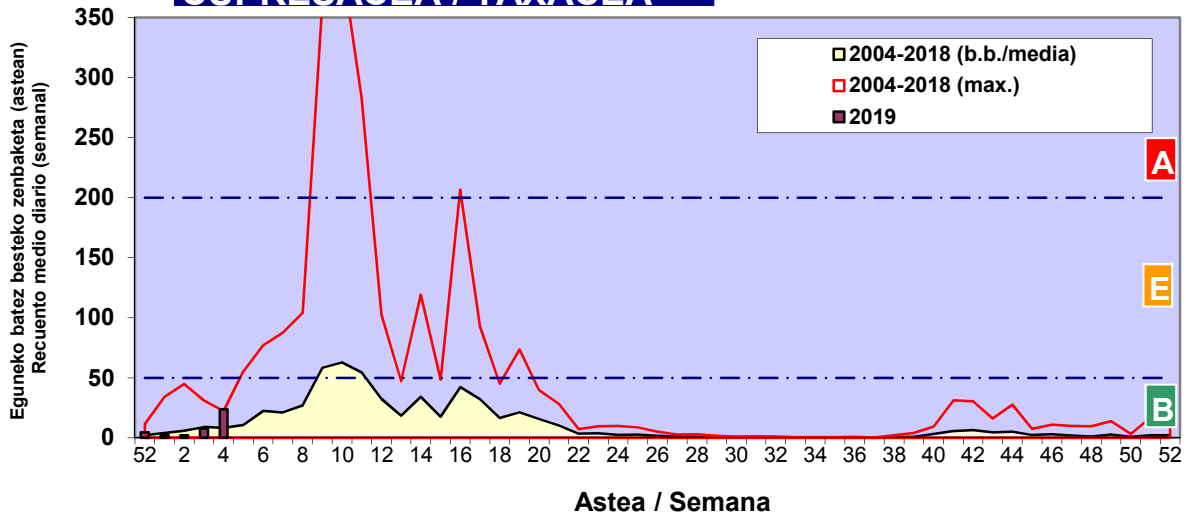

Zenbaketa ale/m3 – tan /
Recuento en granos/m3

■ Altua/Alto
■ Ertaina/Medio
■ Baxua/Bajo

4. POLEN MOTA INTERESGARRIAK / TIPOS POLÍNICOS DE INTERÉS

Estazioa / Estación **Vitoria - Gasteiz**

- Altua/Alto
- Ertaina/Medio
- Baxua/Bajo

CUPRESACEA / TAXACEA

CORYLUS

Zenbaketa ale/m³ – tan /
Recuento en granos/m³