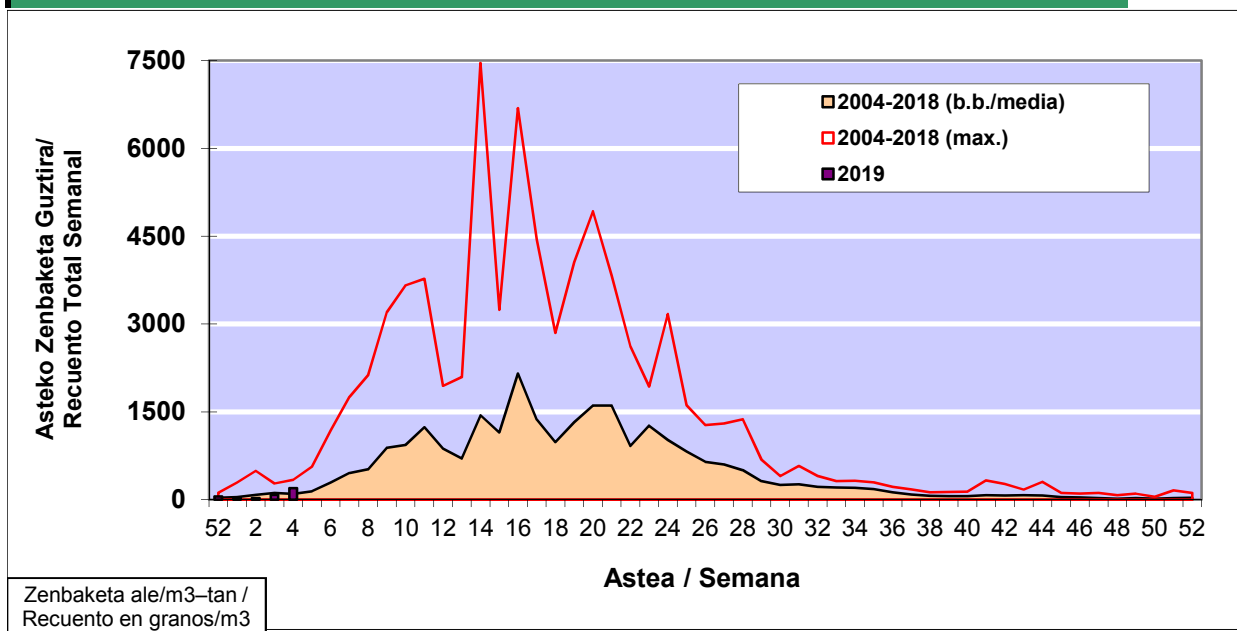

POLEN ZENBAKETA / RECuento DE POLEN

Osasun Sailaren Sarea / Red del Departamento de Salud

1. GAUR EGUNGO EGOERA / SITUACIÓN ACTUAL

		Astea/Semana	4
Estazioa / Estación	Vitoria - Gasteiz	21/01 - 27/01	2019

Polen mota interesgarriak / Tipos polínicos de interés	Zuhaitza-Landarea / Árbol- Planta	Egoera / Situación*	Hurrengo asterako joera / Tendencia próxima semana
Cupresaceas /Taxaceas	Altzifrea-Hagina/Ciprés-Tejo	Baxua / Bajo	=
Corylus	Hurritza/Avellano	Baxua / Bajo	=
*Ebaluaketa irizpideak, "Red Española de Aerobiología"-ren arabera / Criterios de evaluación de acuerdo a la Red Española de Aerobiología			

2. ASTEKO ZENBAKETA GUZTIRA / RECuento TOTAL SEMANAL

Estazioa / Estación	Vitoria - Gasteiz

Asteko Zenbaketa Guztira / Recuento Total Semanal